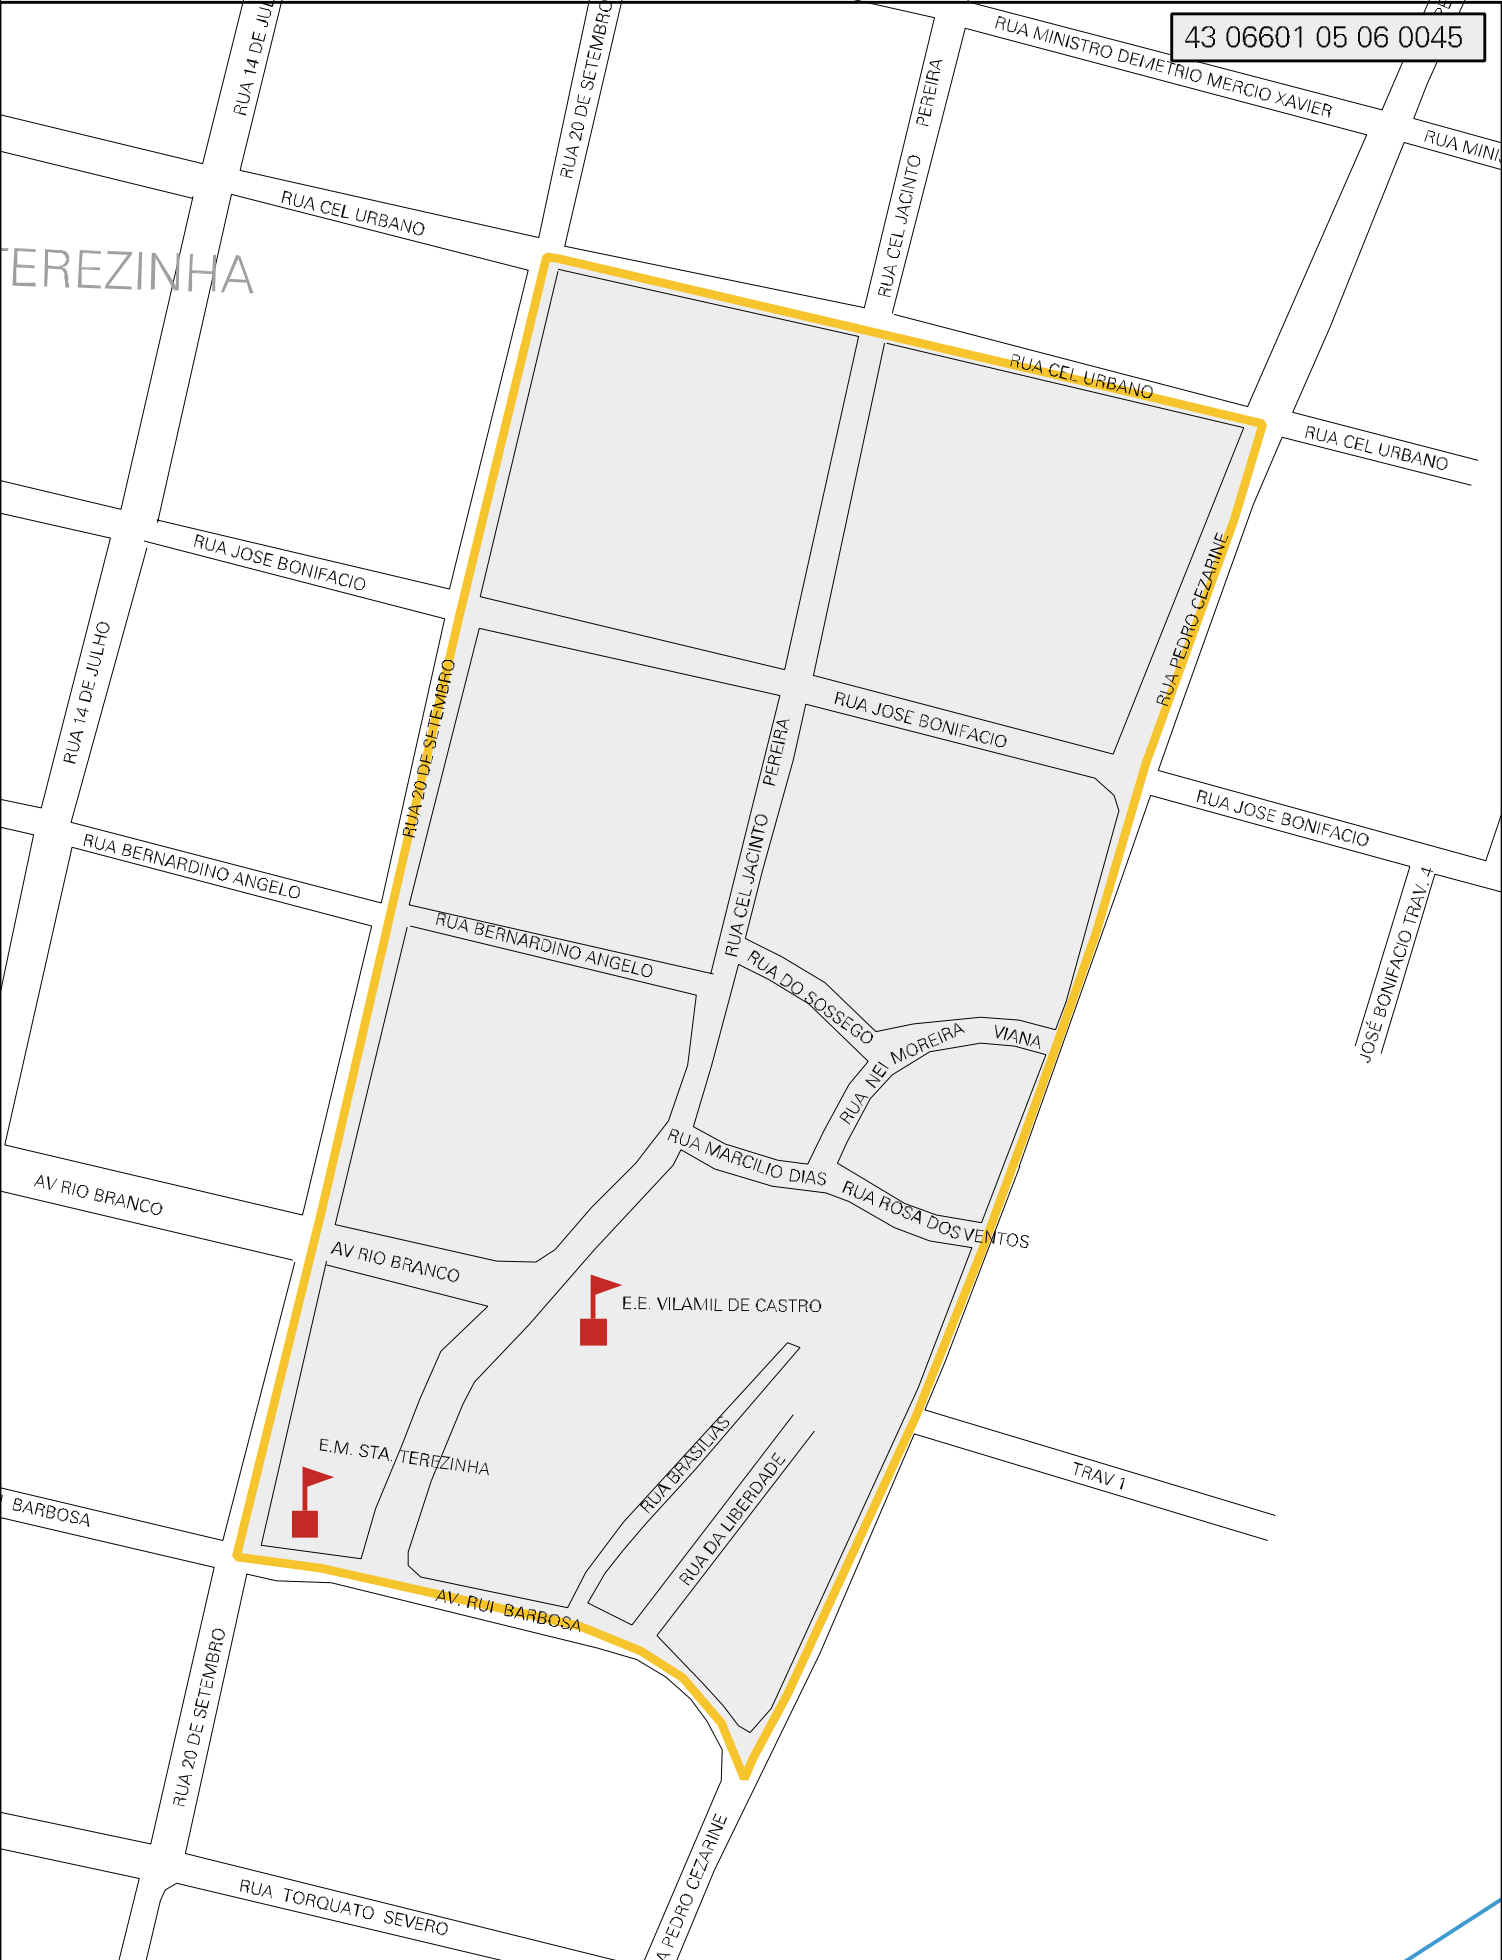

SANTA TEREZINHA

MUNICIPIO: 06601 - DOM PEDRITO
 DISTRITO: 05 - DOM PEDRITO
 SUBDISTRITO: 06 - SEDE
 SETOR: 0045 SITUACAO: 10
 BAIRRO: 005 - SANTA TEREZINHA

ESTADO DO RIO GRANDE DO SUL
 MAPA DE SETOR URBANO - MSU
 ESCALA: 1 : 2880