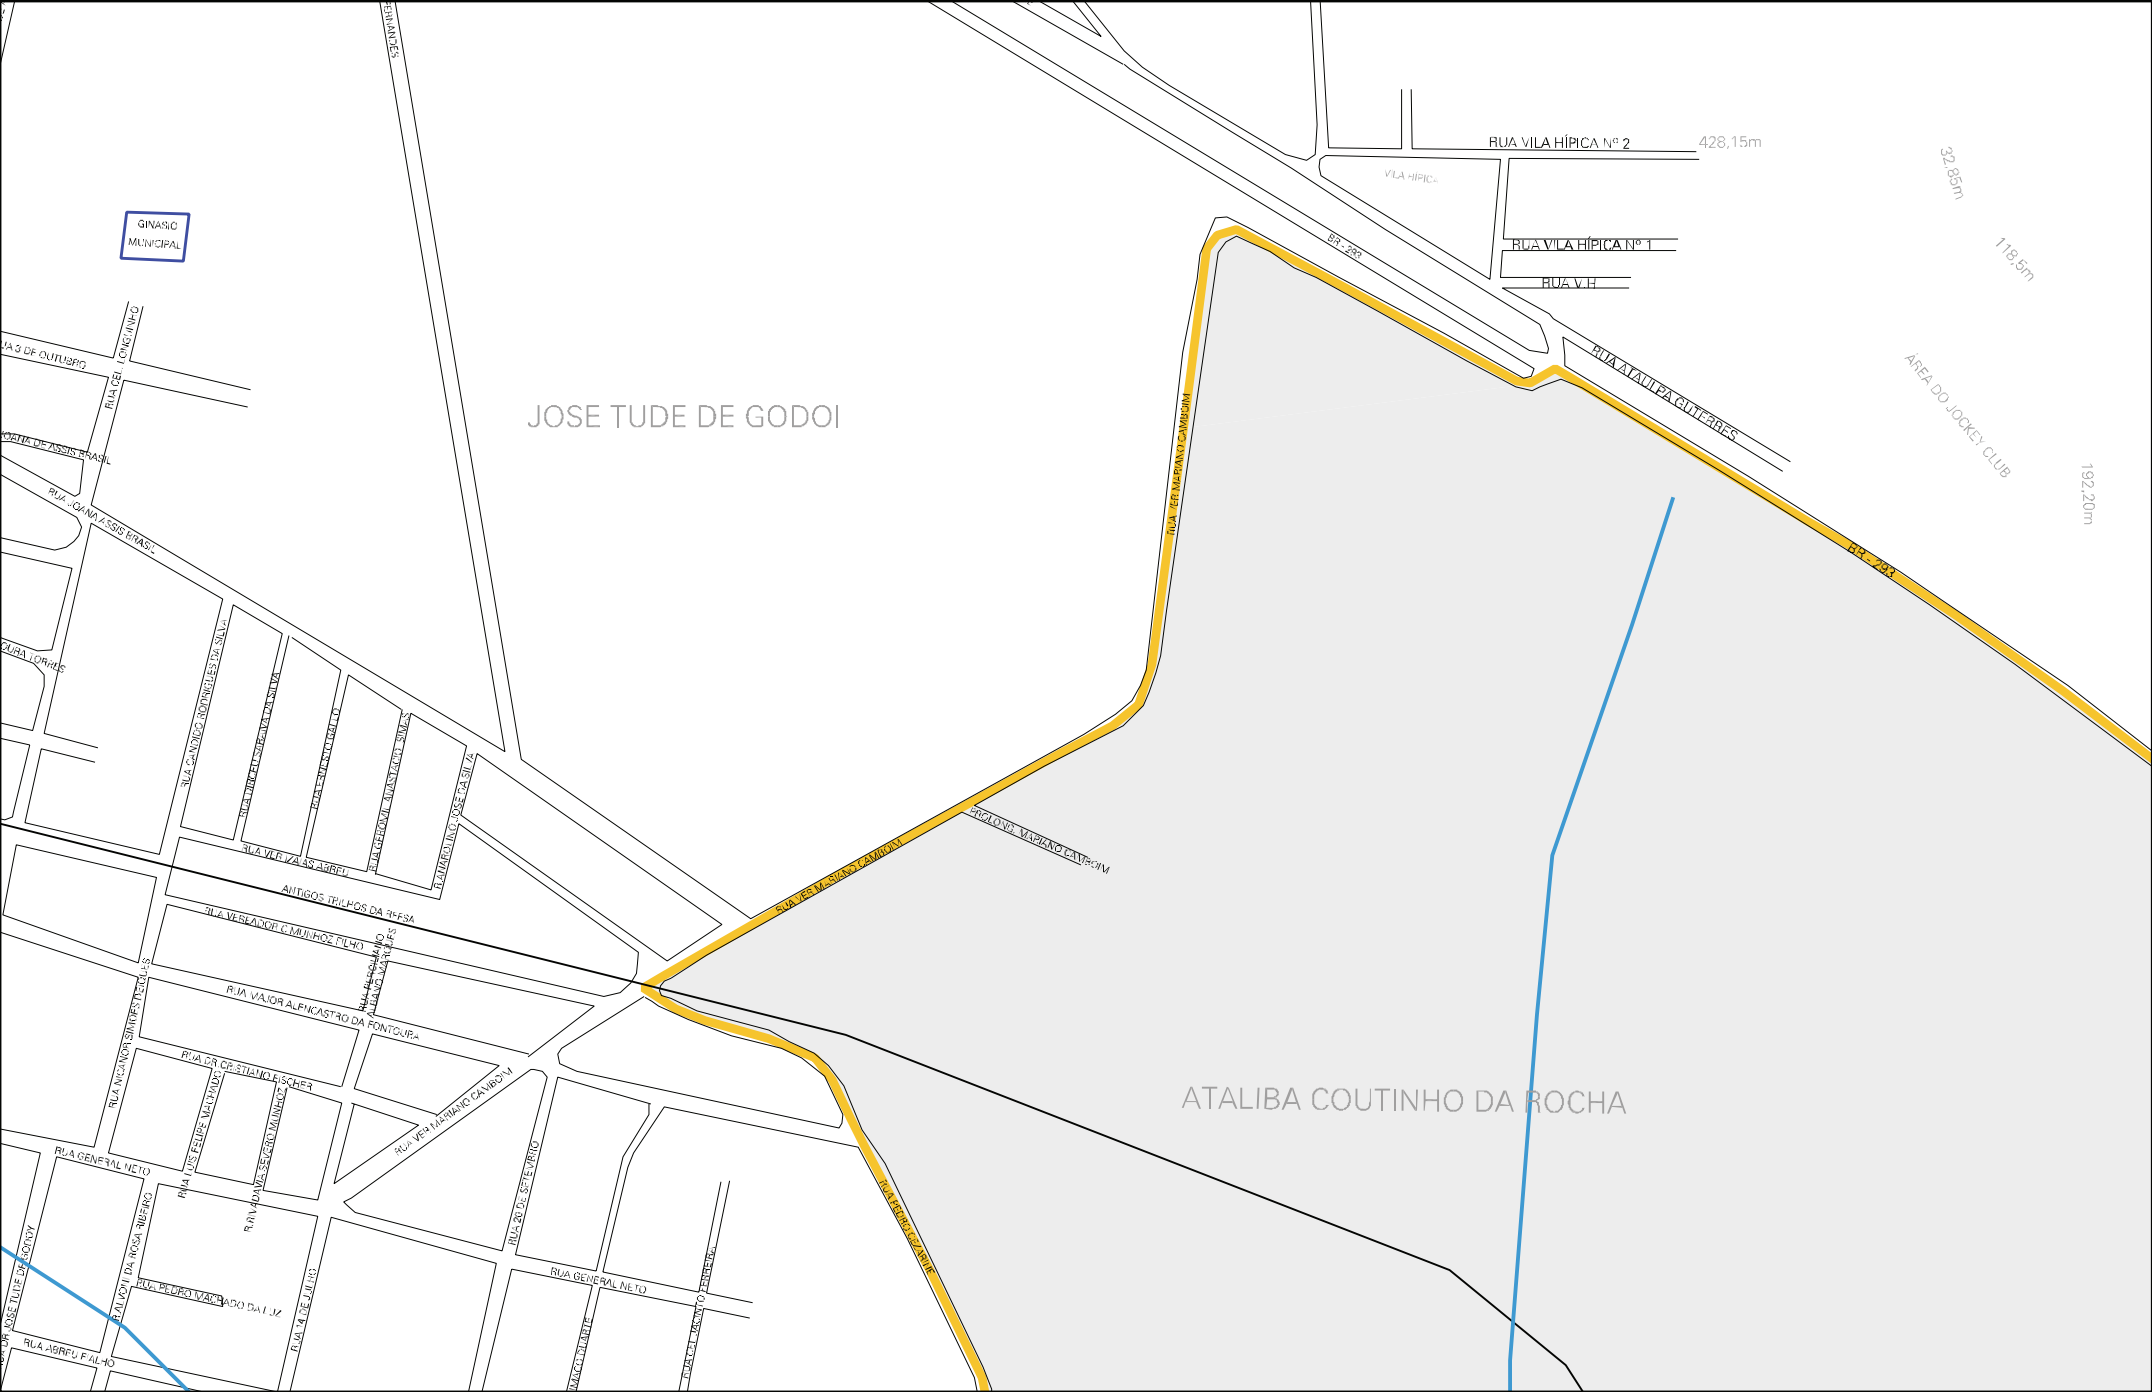

GINASIO MUNICIPAL

JOSE TUDE DE GODOI

ATALIBA COUTINHO DA ROCHA

RUA VILA HÍPICA Nº 2 428,15m

RUA VILA HÍPICA Nº 1

RUA V.H.

RUA ATALIBA COUTINHO

32,85m

119,5m

ÁREA DO JOCKEY CLUB

192,20m

43 06601 05 06 0059

RUA SERAFIM DOS ANJOS FREIRE

RIACHO LAJEADINHO

TRAV JOQUET SERAFIM DOS ANJOS FREIRE

PROLONG. SERAFIM

URCAMP

BR-203

RUA SEM NOME

RUA MARGARIDA FERRER

RUA SETE ANOS DOS ANOS FERRER

TRAF. SEV. URBANO

BR-293

ESC. EST. PROF. PAMPULHA

ESTADO DO RIO GRANDE DO SUL
MAPA DE SETOR URBANO - MSU
ESCALA: 1 : 4947