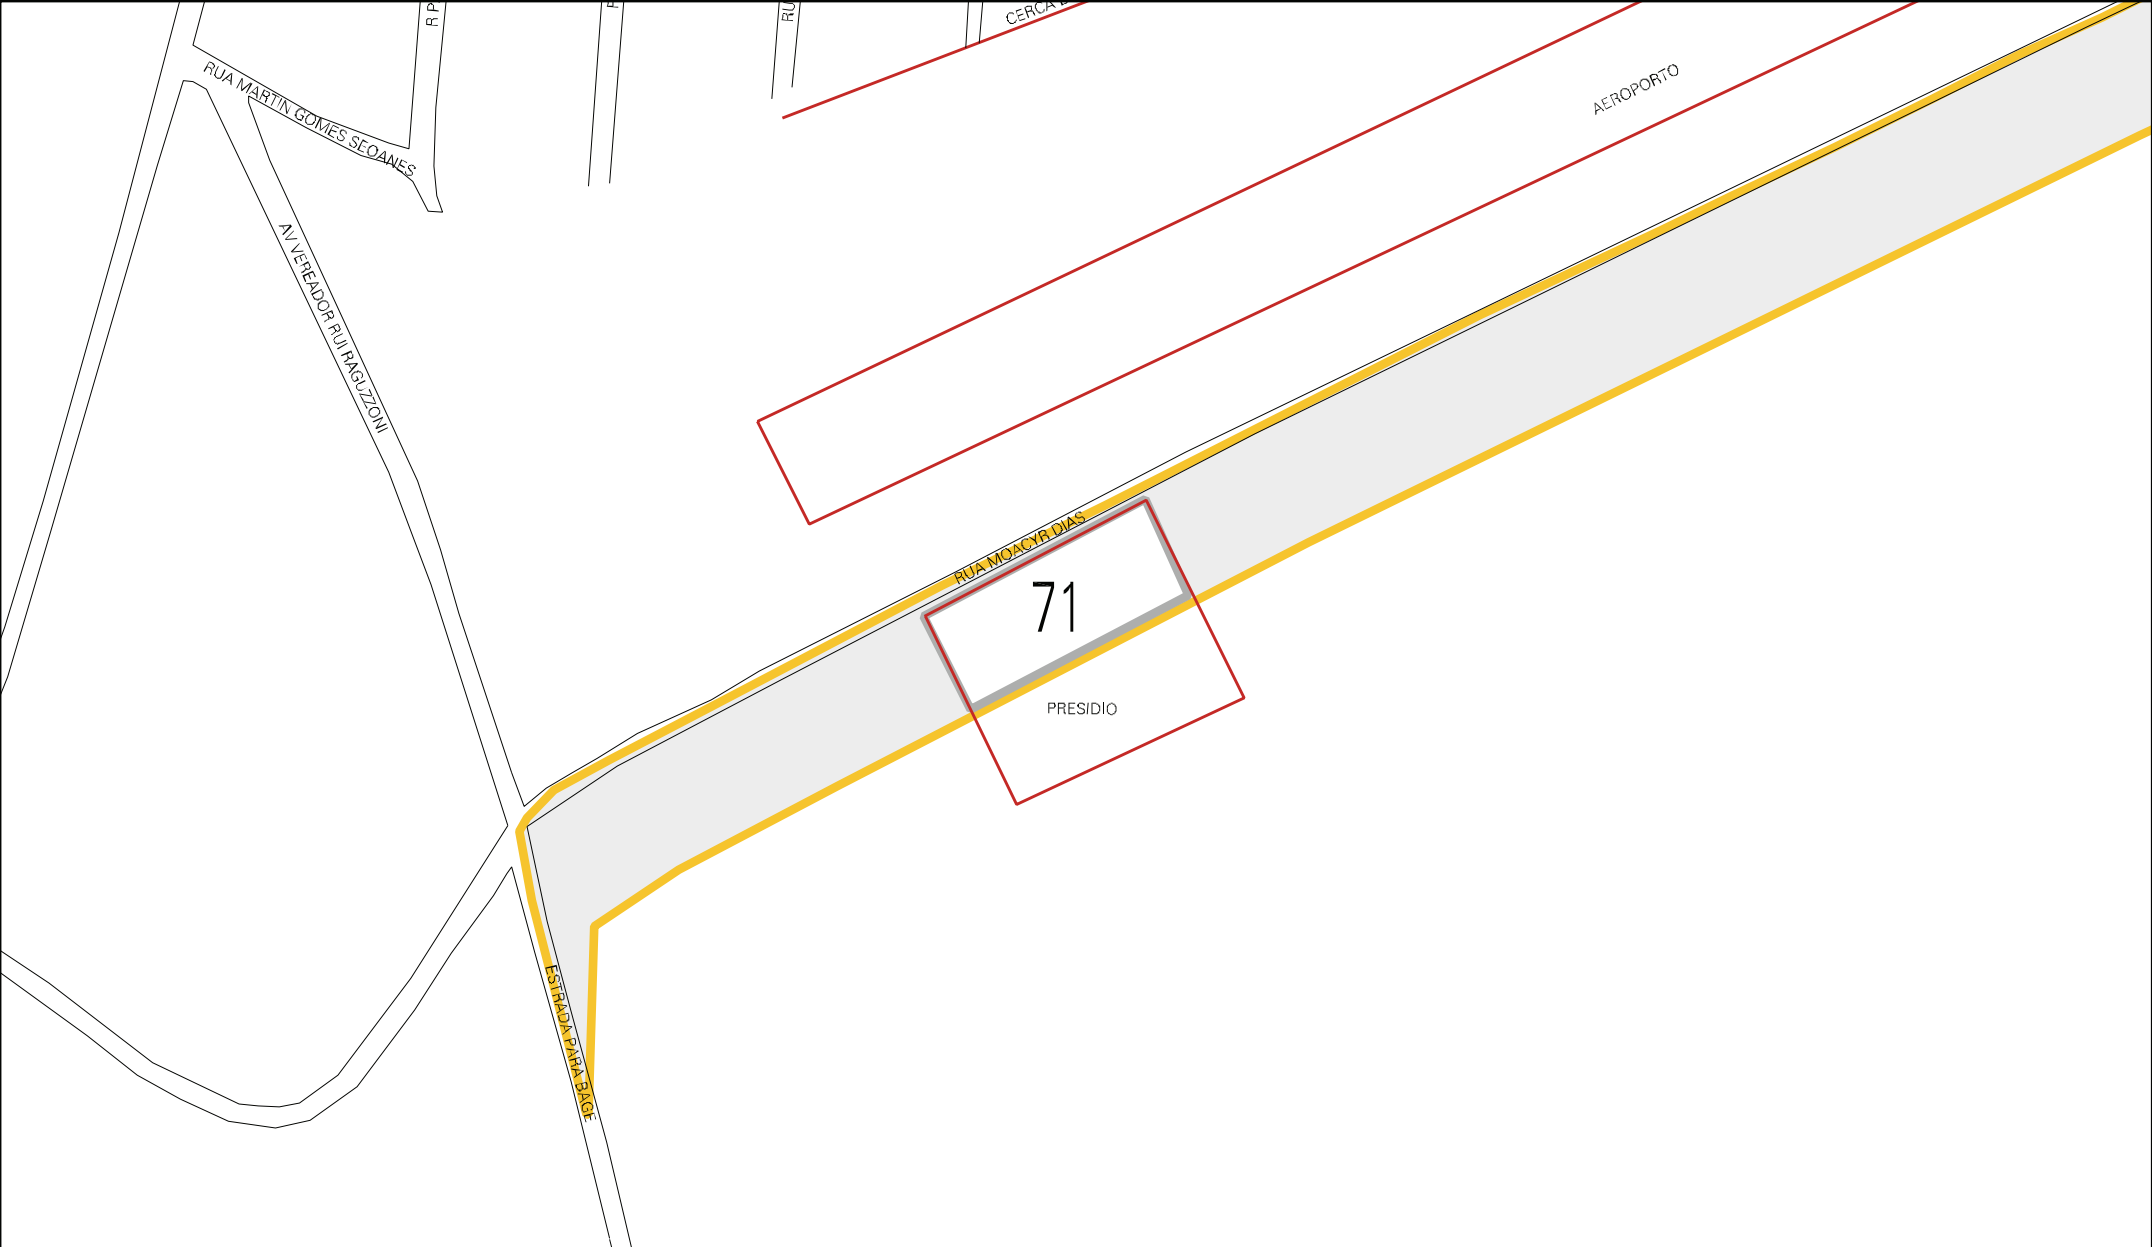

RUA PAZ SOBRINHO

AV. VER ANTENOR C MADRUGA

TRAVESSA CAR

PORTO MA

ESTADO DO RIO GRANDE DO SUL
MAPA DE SETOR URBANO - MSU
ESCALA: 1 : 3131