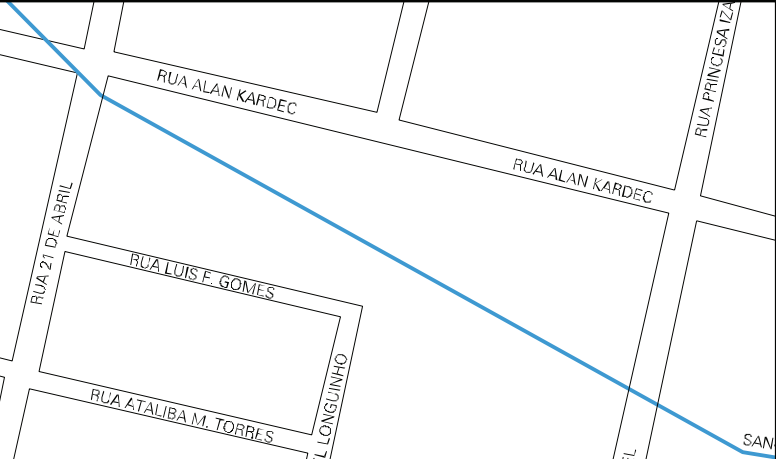

O GREGORIO

RUA ANDRADE NE

RUA DUQUE DE CAXIAS

RUA DR TRILHA DE LEMOS

RUA DUQUE DE CAXIAS

RUA DR TRILHA DE LEMOS

RUA 30 DE OUTUBRO

RUA PEDRO PAZ SOBRINHO

RUA DOUTOR MARCIO BAZAN

RUA ALEXANDRE VIEIRA

RUA SANTOS DUMONT

E.E. ALZIRA BARCELOS

RUA OSCAR C DA FONTOURA

RUA OSCAR C DA FONTOURA

RUA DUQUE DE CAXIAS

RUA DR TRILHA DE LEMOS

RUA DR TRILHA DE LEMOS

RUA PROFA. HELOISA SARM. LOUZADA

RUA 2 DE ABRIL

RUA 25 DE FEVEREIRO

RUA DE ARAME

RUA 21 DE ABRIL

RUA LUIS F. GOMES

RUA ATALIBA M. TORRES

RUA JESUS AGOSTINI JORDI VICENTI

RUA PEDRO PAZ SOBRINHO

BECO DO AEROPORTO

RUA 21 DE ABRIL

RUA ALAN KARDEC

RUA ALAN KARDEC

RUA PRINCESA IZABEL

RUA PRINCESA IZABEL

ESC. EST. CIEP. GETULIO VARGAS

OSCAR V