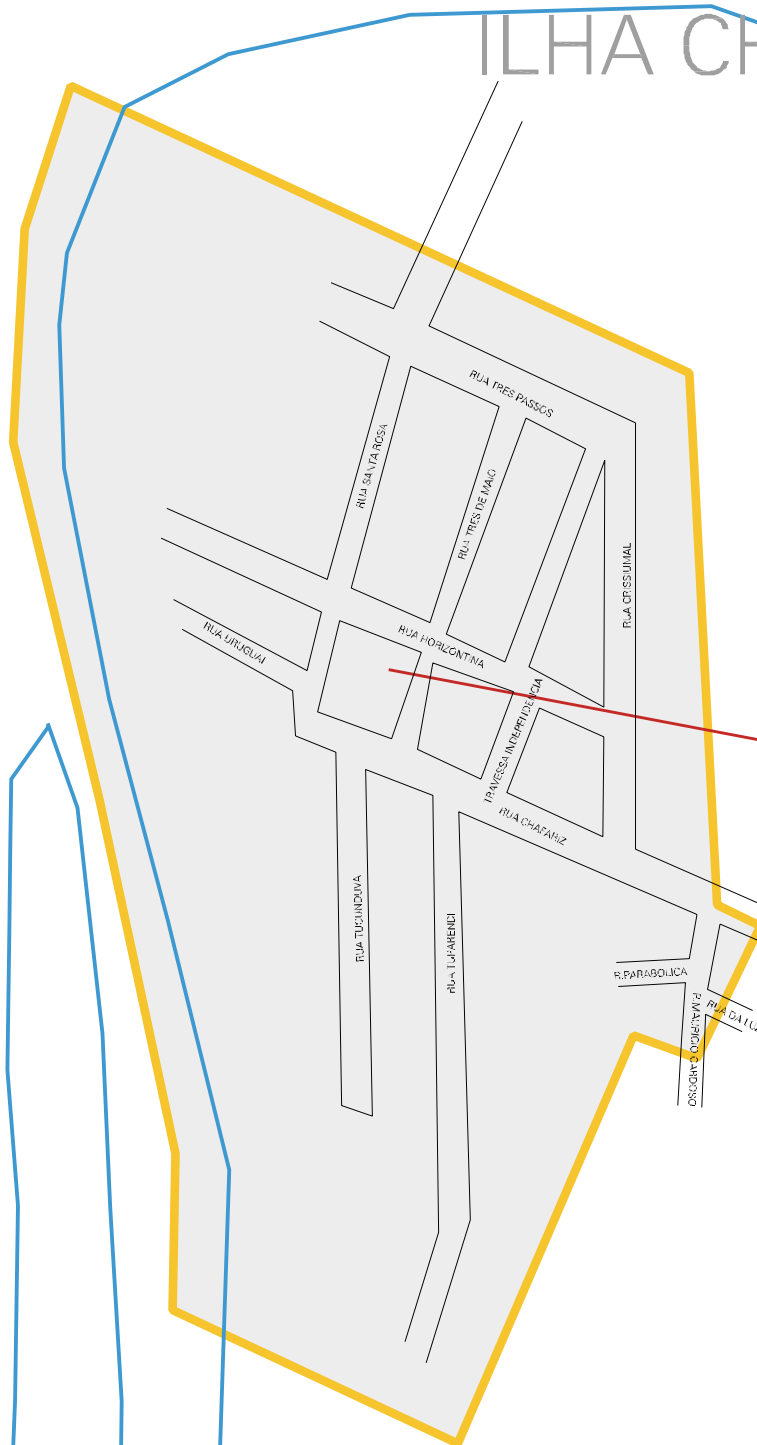

AR1

ILHA CHAFARIZ

RIO URUGUAI

ILHAS DO CHAFARIZ

MUNICIPIO: 06734 - DOUTOR MAURÍCIO CARDOSO
 DISTRITO: 20 - PRANCHADA
 SUBDISTRITO: 00
 SETOR: 0006 SITUACAO: 50

AGLOM. RURAL: 00001 - ILHA CHAFARIZ

ESTADO DO RIO GRANDE DO SUL
 MAPA DE SETOR URBANO - MSU
 ESCALA: 1 : 4778