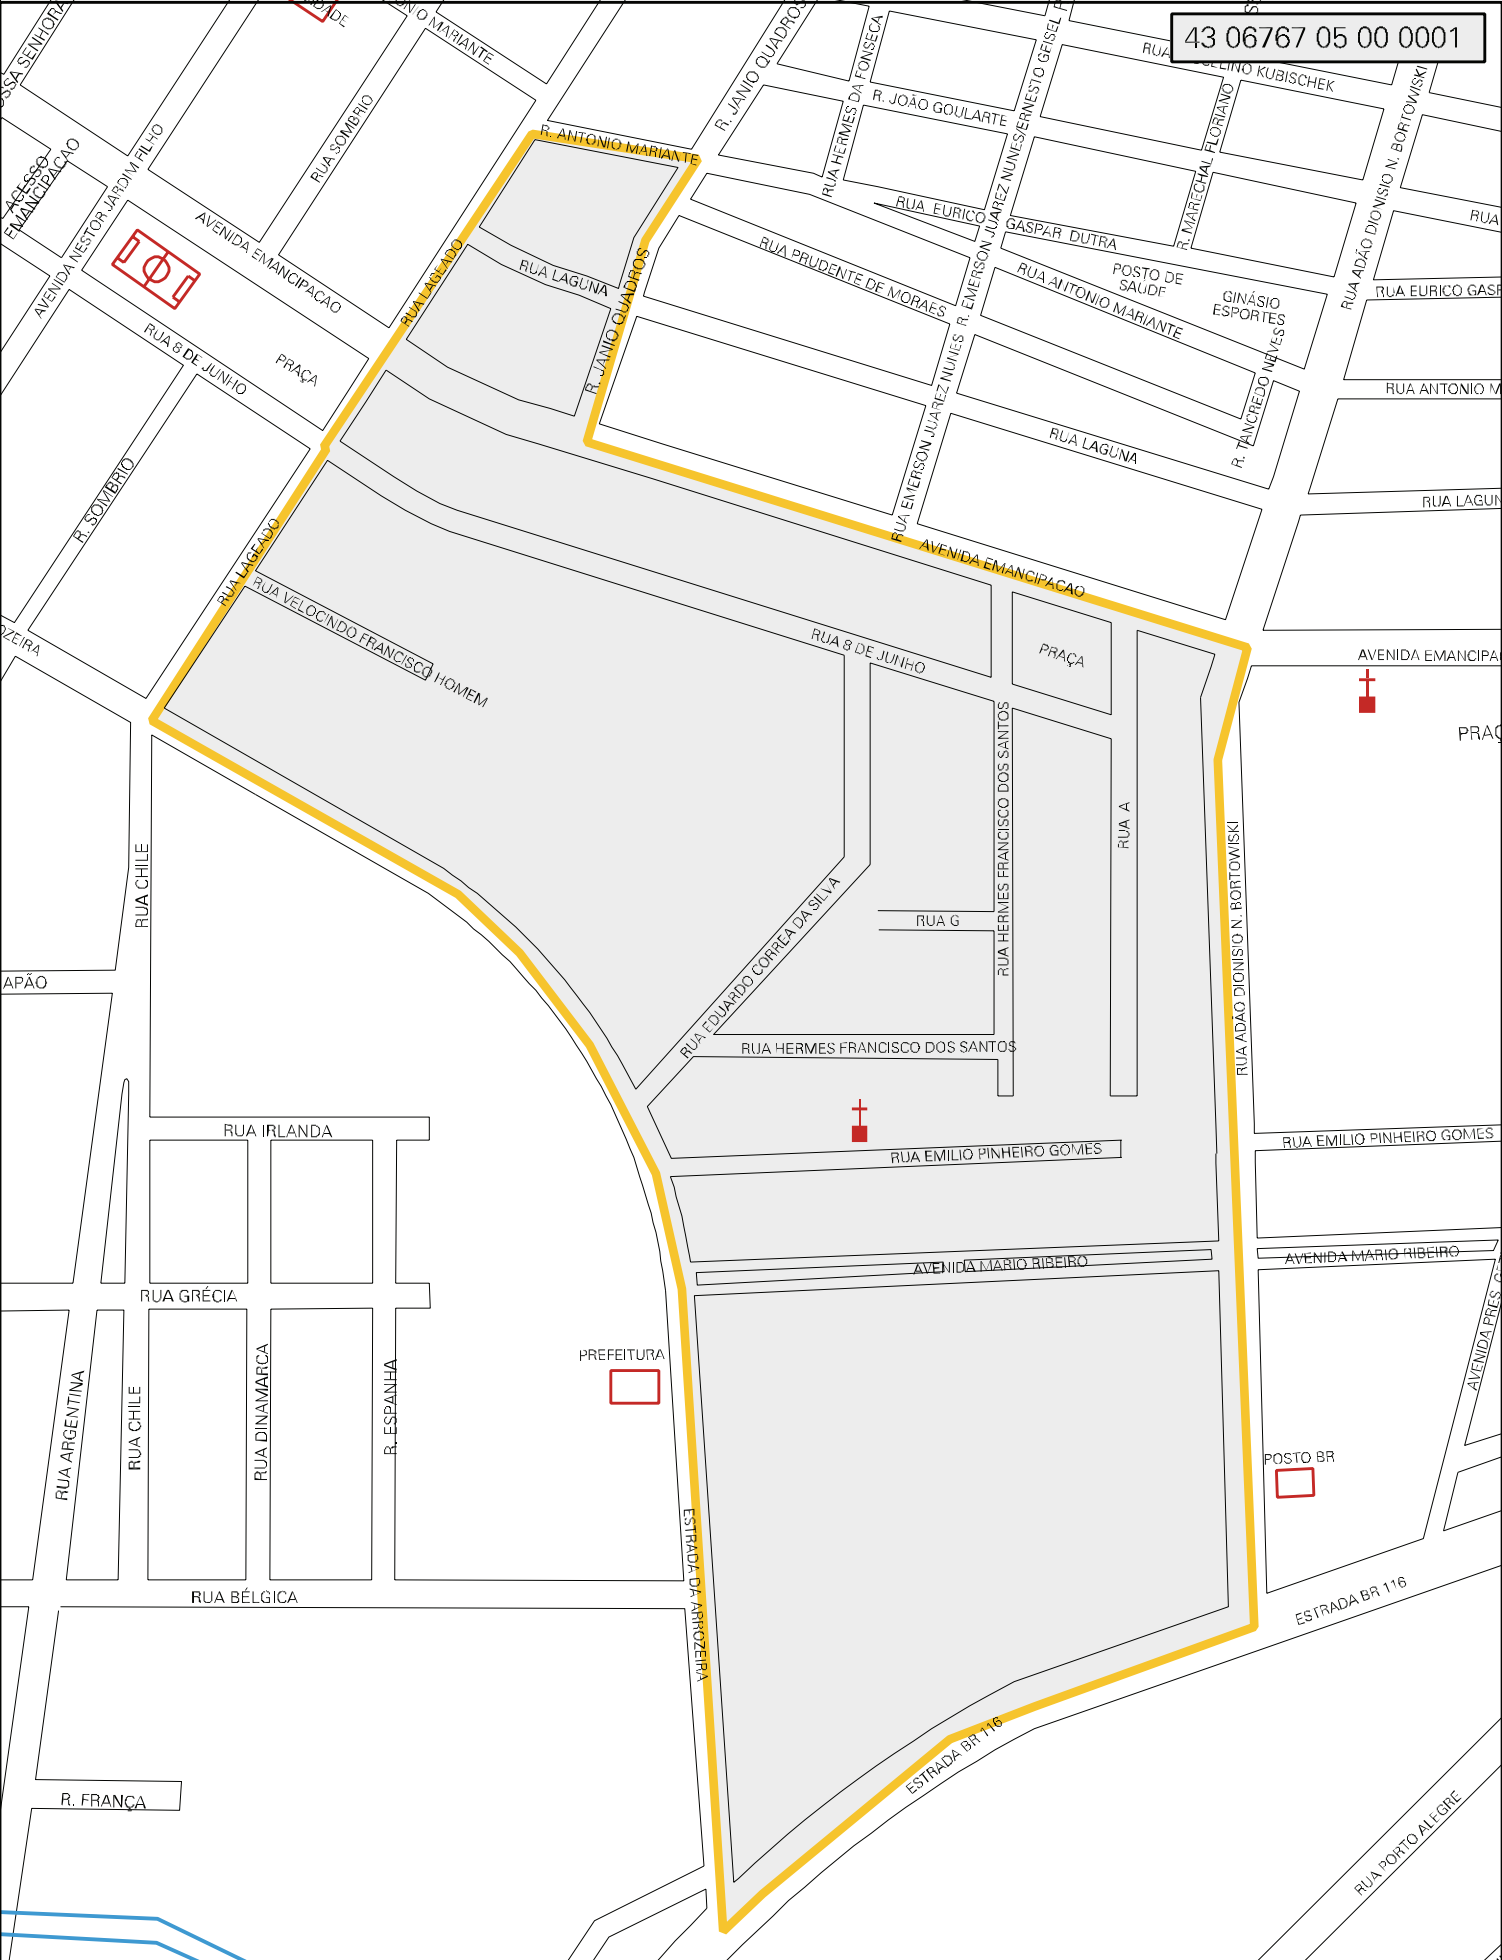

43 06767 05 00 0001

MUNICIPIO: 06767 - ELDORADO DO SUL
 DISTRITO: 05 - ELDORADO DO SUL
 SUBDISTRITO: 00
 SETOR: 0001 SITUACAO: 10

ESTADO DO RIO GRANDE DO SUL
 MAPA DE SETOR URBANO - MSU
 ESCALA: 1 : 4736

CENSO AGROPECUARIO 2008
 CONTAGEM DA POPULAÇÃO 2007