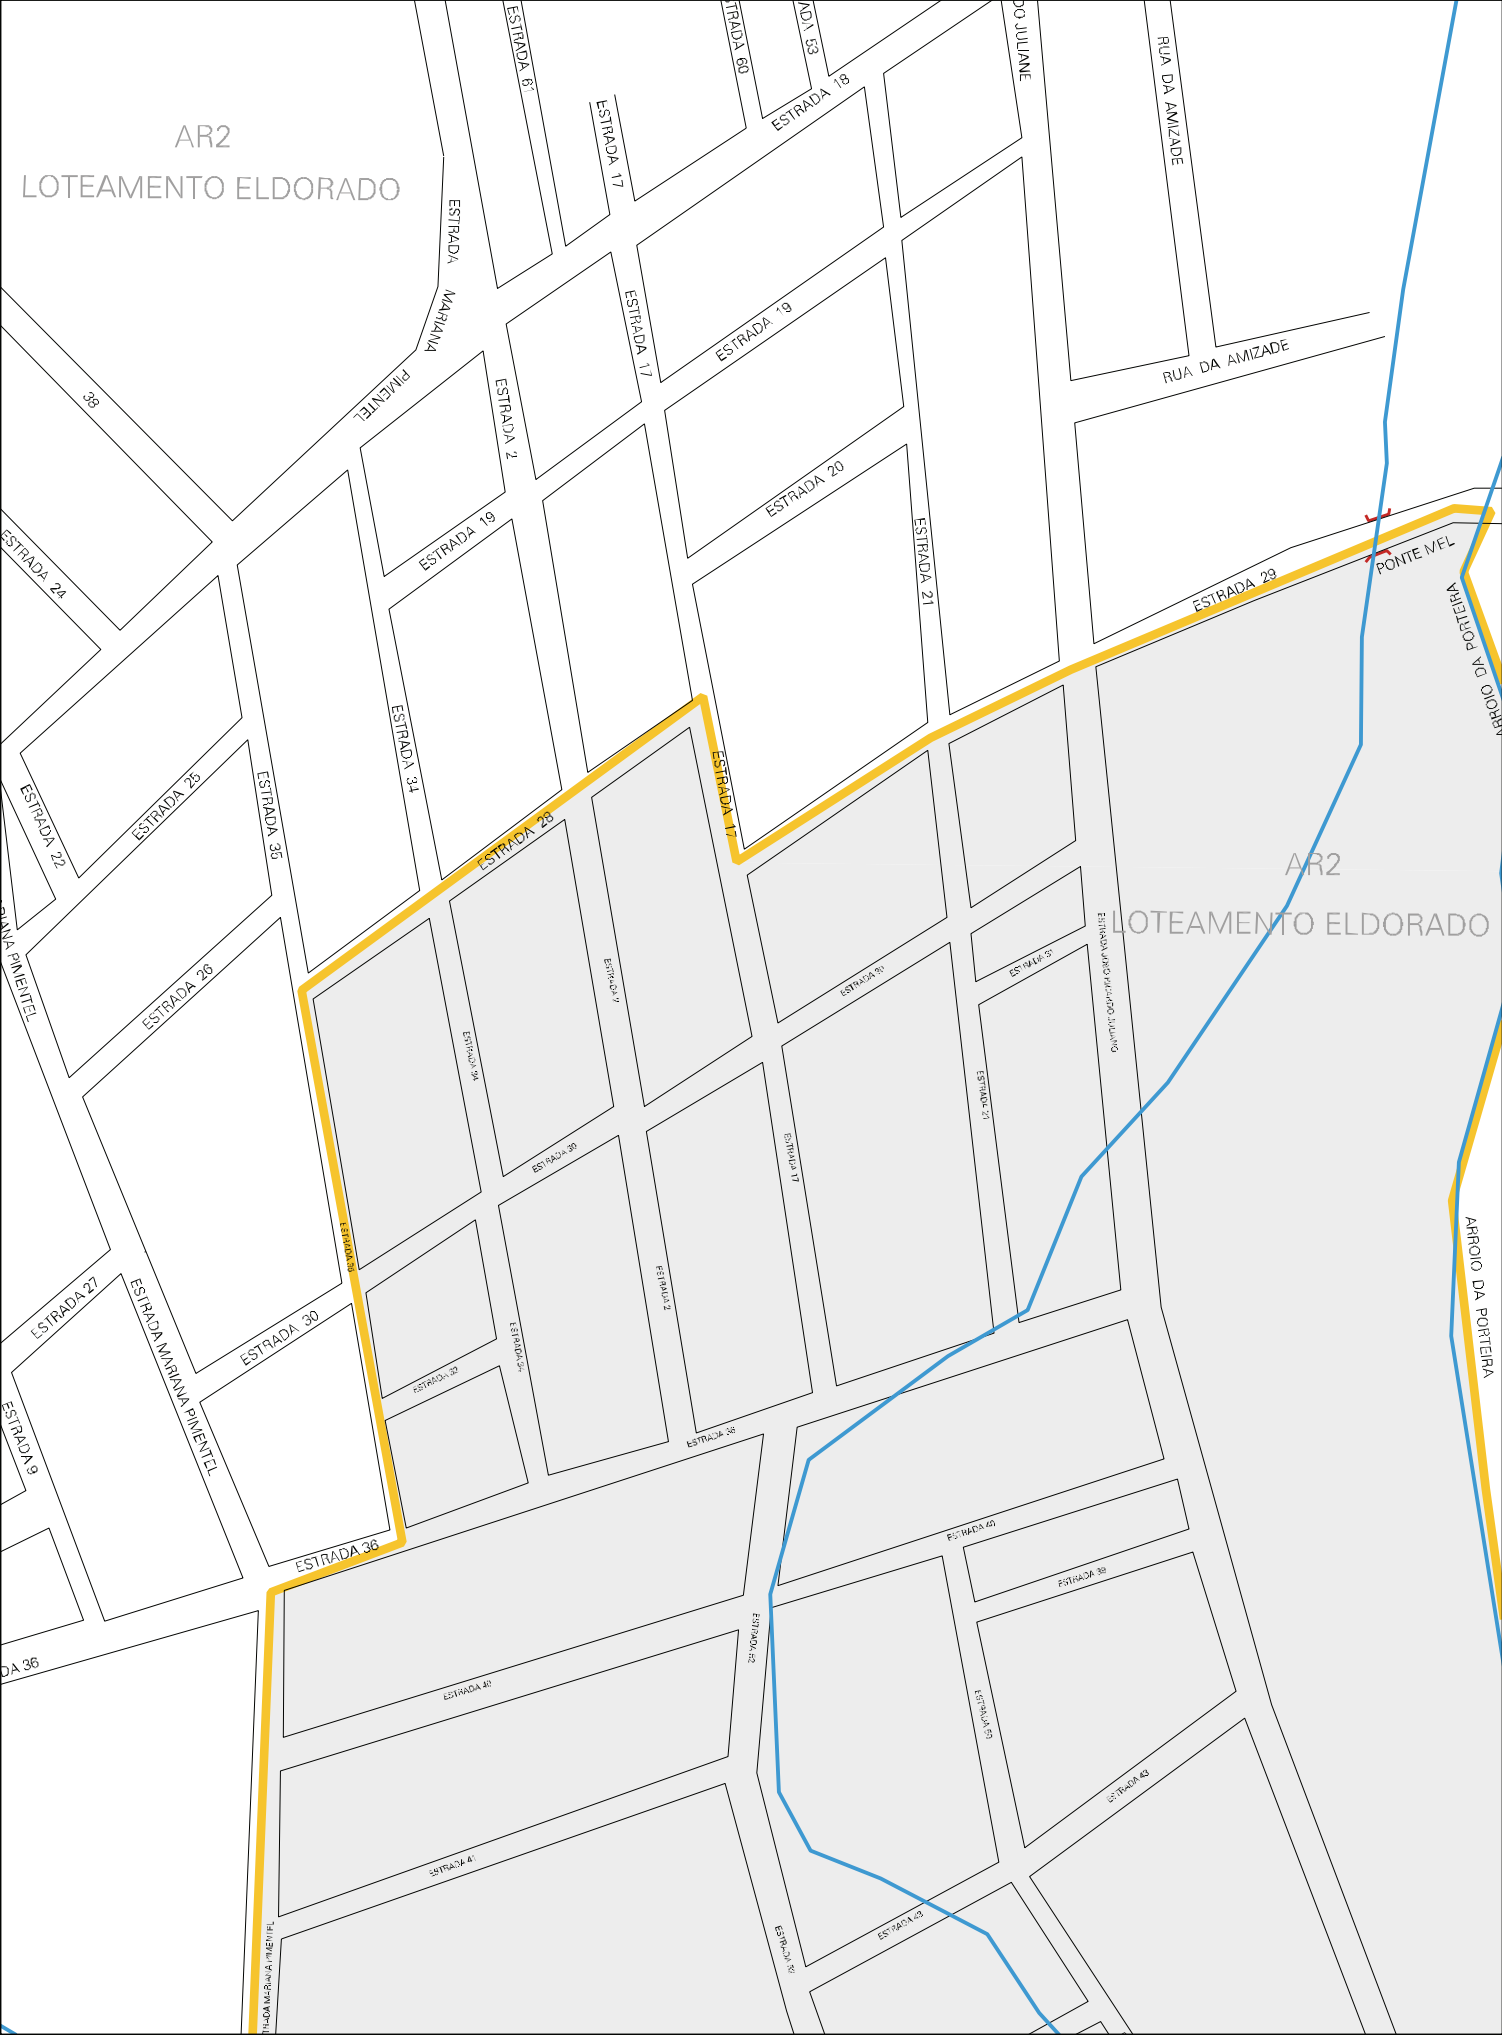

AR2
LOTEAMENTO ELDORADO

AR2
LOTEAMENTO ELDORADO

PONTE MEL

ARROIO DA PORTEIRA

43 06767 05 00 0022

CABANHA
ALMEIDA MARTINS

PORTEIRA

RIOCELL

ARROIO DA PORTEIRA

ESTADO DO RIO GRANDE DO SUL
MAPA DE SETOR URBANO - MSU
ESCALA: 1 : 8097