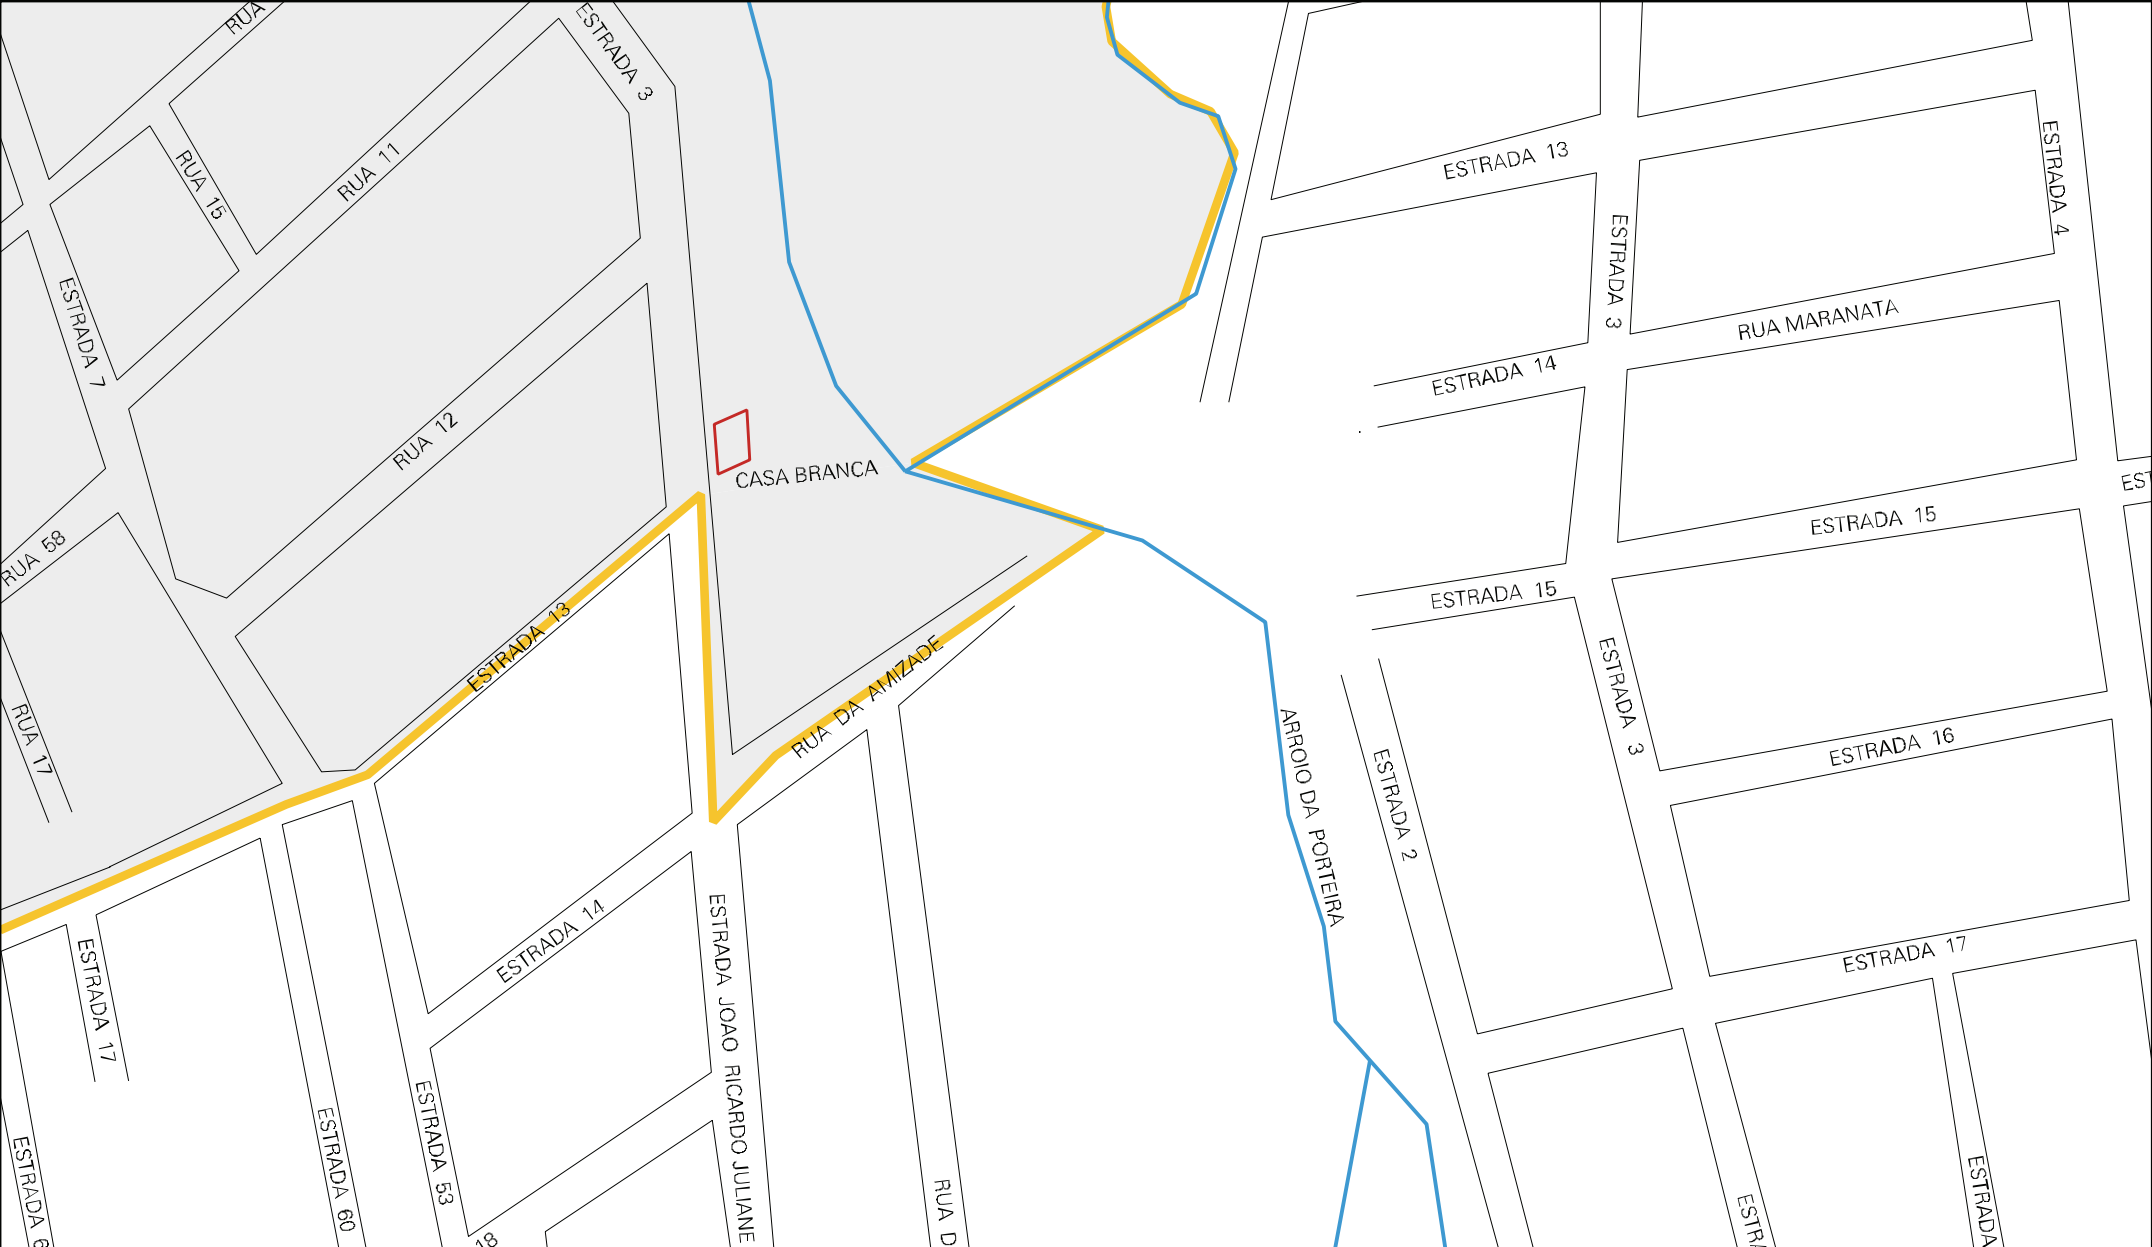

RUA ANTENOR DA SILVA

RUA SIDOLFO DA SILVA

RUA 16

RUA DARCI PEREIRA VIANA

RUA 28

BR 290

BR 290

BR 290

ESTRADA 3

ESTRADA 7

ESTRADA 1

ESTRADA 2

ESTRADA 6 (RUA DAS AMOREIRAS)

ESTRADA 8

ESTRADA 25

ESTRADA 4

LAGO

ESTRADA 11

ESTRADA 12

BR 290

MDA 3

AR2
LOTEAMENTO ELDORADO

10

MUNICIPIO: 06767 - ELDORADO DO SUL
DISTRITO: 05 - ELDORADO DO SUL
SUBDISTRITO: 00
SETOR: 0024 SITUACAO: 70
AGLOM. RURAL: 00002 - LOTEAMENTO ELDORADO

ESTADO DO RIO GRANDE DO SUL
MAPA DE SETOR URBANO - MSU
ESCALA: 1 : 5714