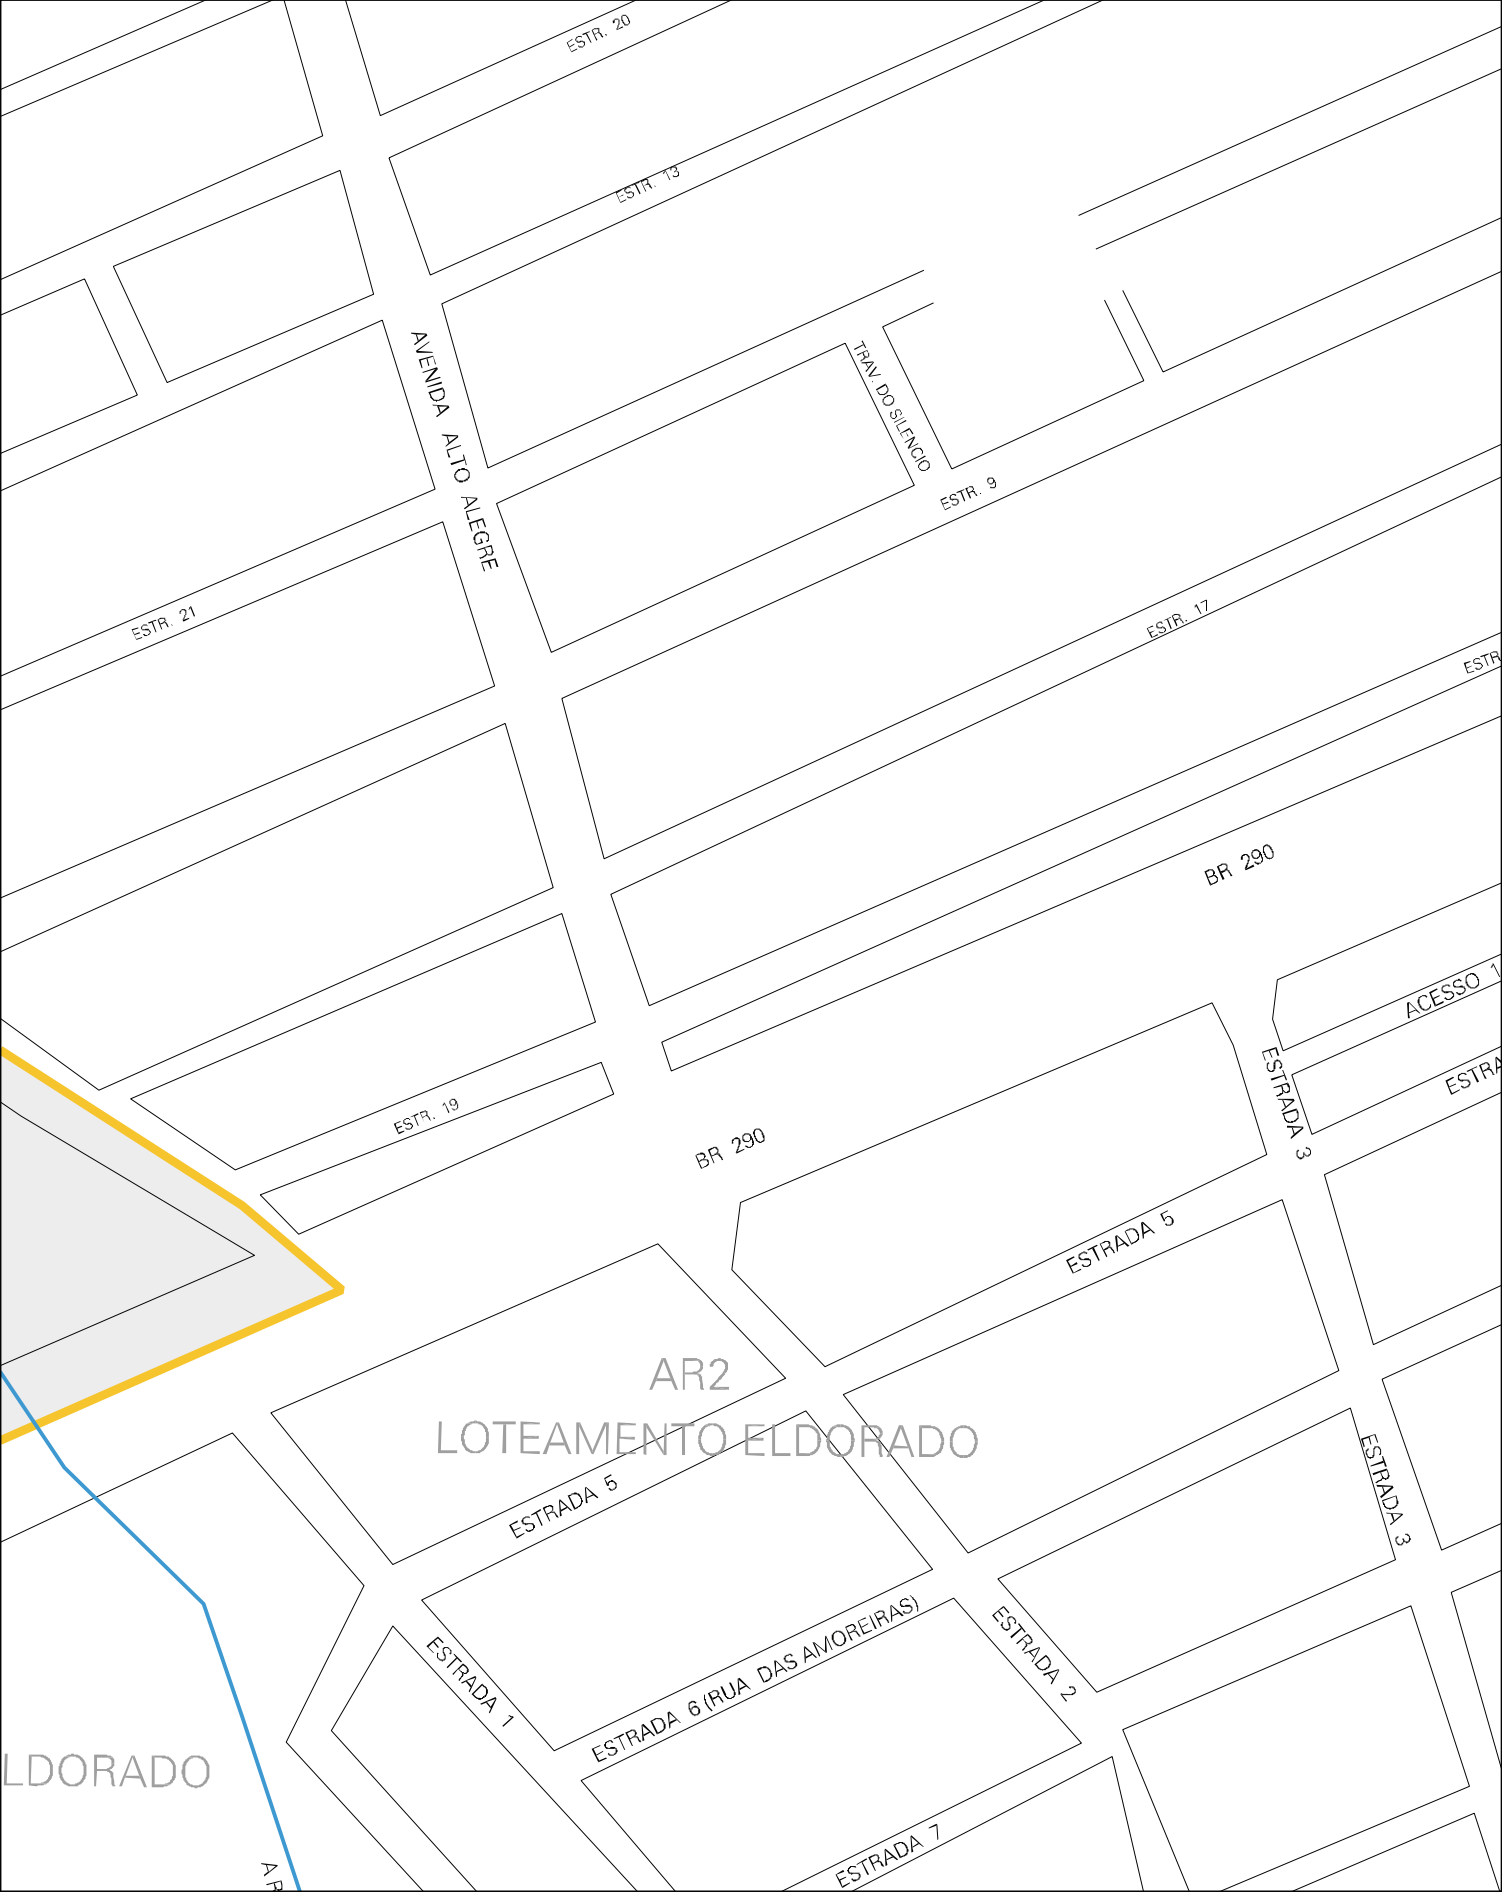

ARROIO DA MAE ANA

ARROIO DA PORTEIRA

AR2  
AMENTO ELDORADO

AC 1  
AC 2  
AC 3  
ACESSO 2

RUA 31

RUA 30

RUA 25

ANGELO COLLOVINI

RUA 38

Nº2003A

RUA 32

RUA 33

RUA 39

RUA 26

RUA 34

ANGELO COLLOVINI

ESTR. 8

CENSO AGROPECUARIO 2006  
CONTAGEM DA POPULACAO 2007

MUNICIPIO: 06767 - ELDORADO DO SUL  
 DISTRITO: 05 - ELDORADO DO SUL  
 SUBDISTRITO: 00  
 SETOR: 0026 SITUACAO: 70  
 AGLOM. RURAL: 00002 - LOTEAMENTO ELDORADO

# LOTEAMENTO ELDORADO

ESTADO DO RIO GRANDE DO SUL  
MAPA DE SETOR URBANO - MSU  
ESCALA: 1 : 5646