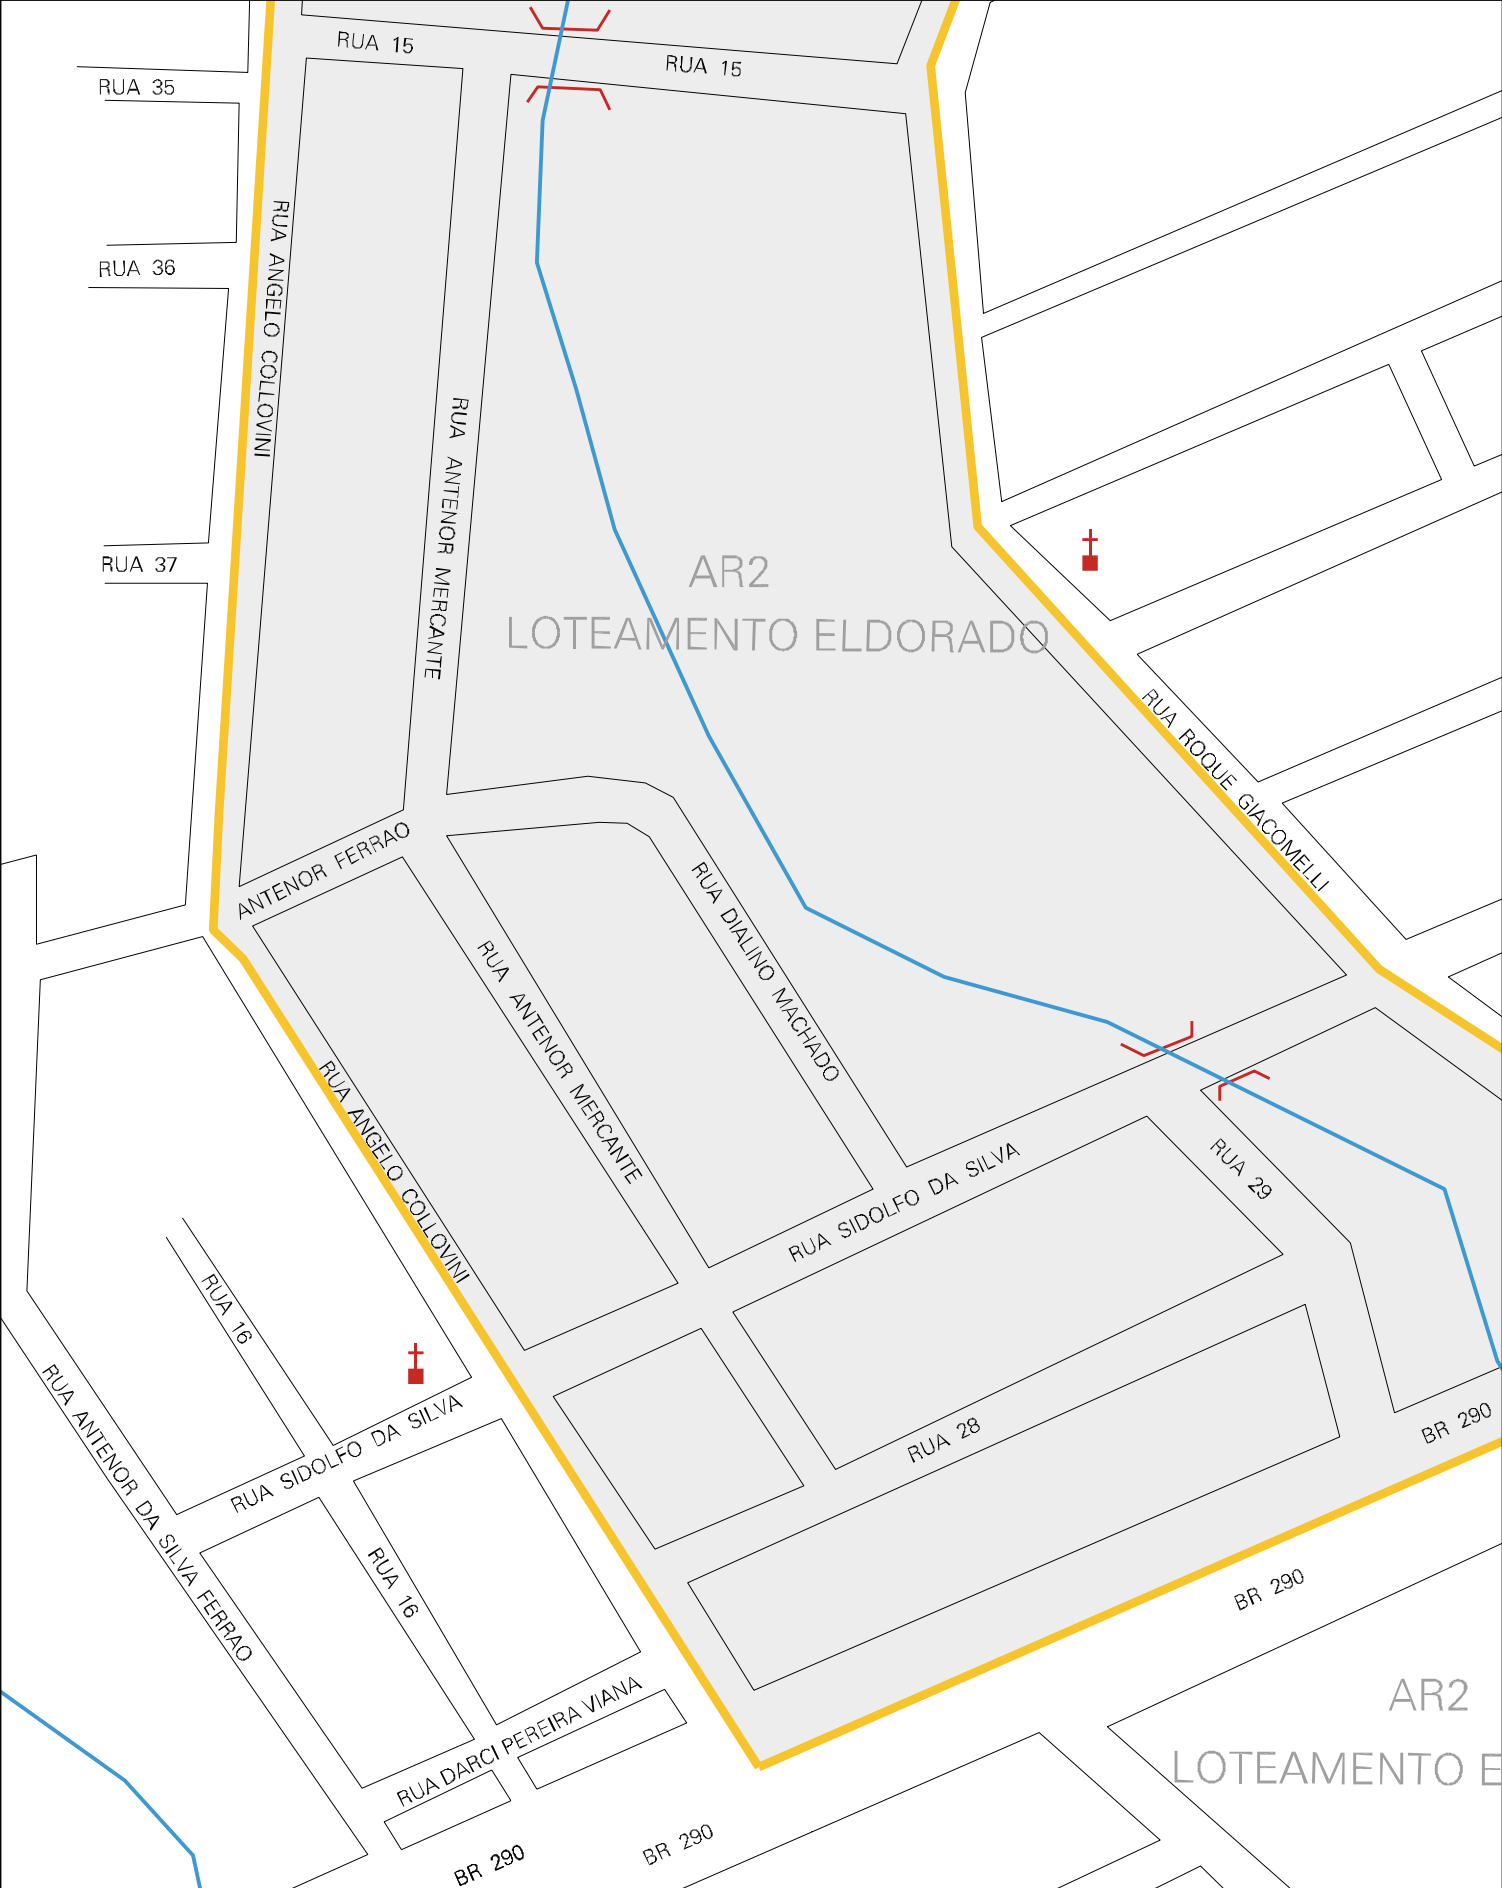

ARROIO DA MAE ANA

ARROIO DA PORTEIRA

AR2  
AMENTO ELDORADO

AC 1  
AC 2  
AC 3  
ACESSO 2

RUA 31

RUA 30

RUA 25

ANGELO COLLOVINI

RUA 38

Nº2003A

RUA 32

RUA 33

RUA 39

RUA 26

RUA 34

ANGELO COLLOVINI

ESTR. 8

CENSO AGROPECUARIO 2006  
CONTAGEM DA POPULACAO 2007

MUNICIPIO: 06767 - ELDORADO DO SUL  
 DISTRITO: 05 - ELDORADO DO SUL  
 SUBDISTRITO: 00  
 SETOR: 0026 SITUACAO: 70  
 AGLOM. RURAL: 00002 - LOTEAMENTO ELDORADO

# LOTEAMENTO ELDORADO

ESTADO DO RIO GRANDE DO SUL  
MAPA DE SETOR URBANO - MSU  
ESCALA: 1 : 5646