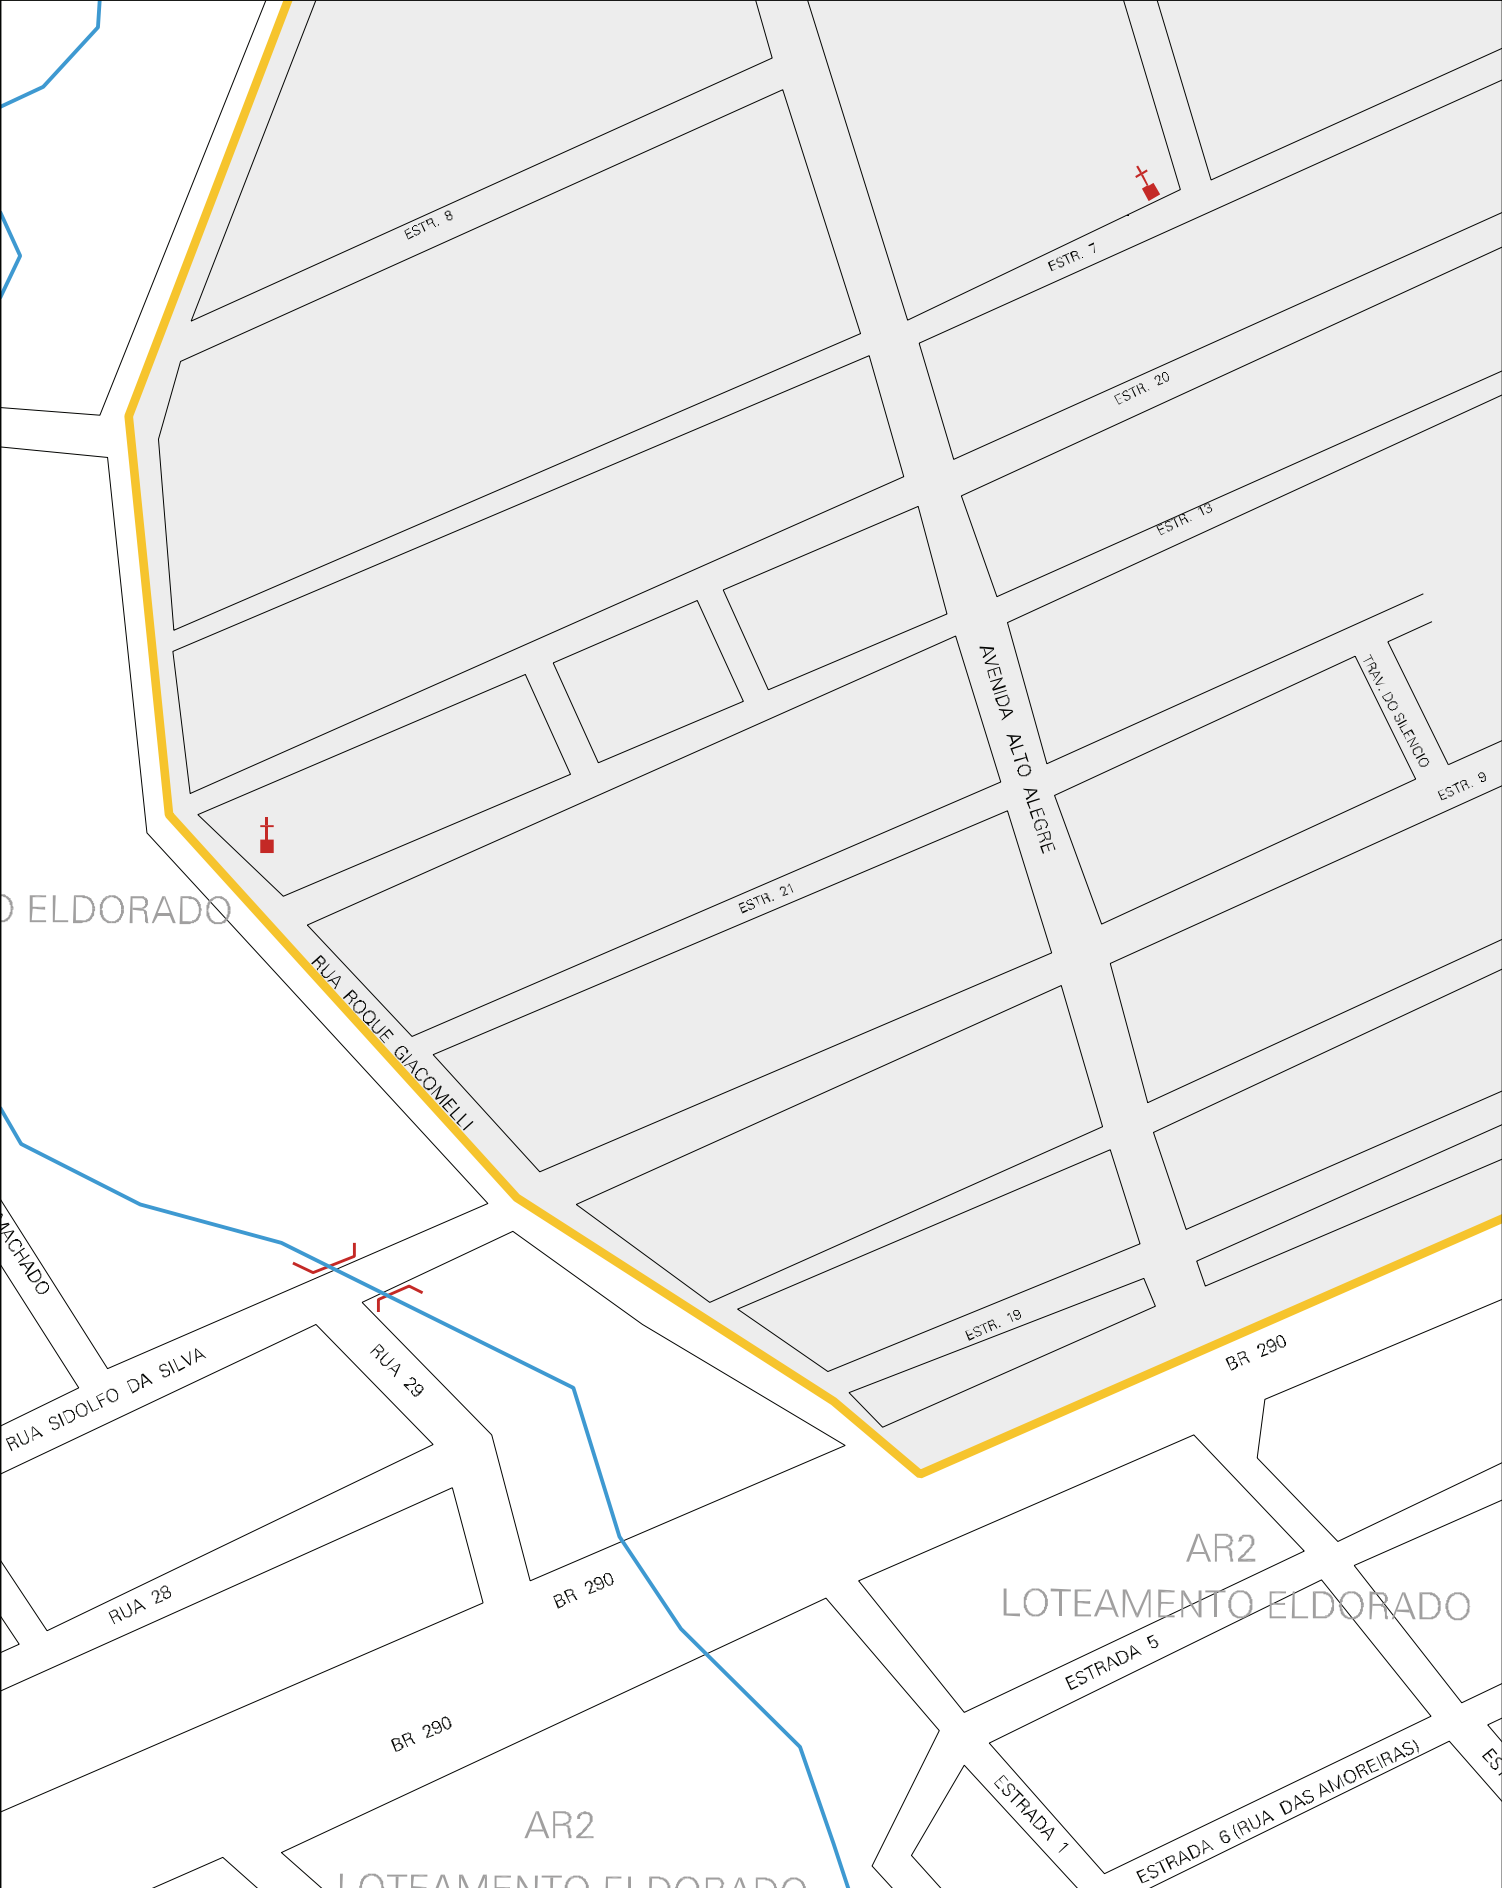

ARROIO DOS RATOS

ARROIO DA PORTEIRA

RUA ALTO ALEGRE

RUA IRMA MARIA JOSE TREVISAN

RUA 24

RUA ROQUE GIACOMELLI

RUA 30
RUA 38

ACESSO 1

ACES

ACESSO 3

AR2

LOTEAMENTO EL

BALNEARIO

ACESSO 2
ACESSO 4
ACESSO 5

ESTRADA 11

RUA ROQUE GIACOMELLI

DORADO

RUA 6

ESTR. 17

ELEDIR FATIMA DE OLIVEIRA
Nº102

ESTRADA DO ANJÓDE

ZELIR DE OLIVEIRA
Nº102,01

MUNICIPIO: 06767 - ELDORADO DO SUL
 DISTRITO: 05 - ELDORADO DO SUL
 SUBDISTRITO: 00
 SETOR: 0027 SITUACAO: 70
 AGLOM. RURAL: 00002 - LOTEAMENTO ELDORADO