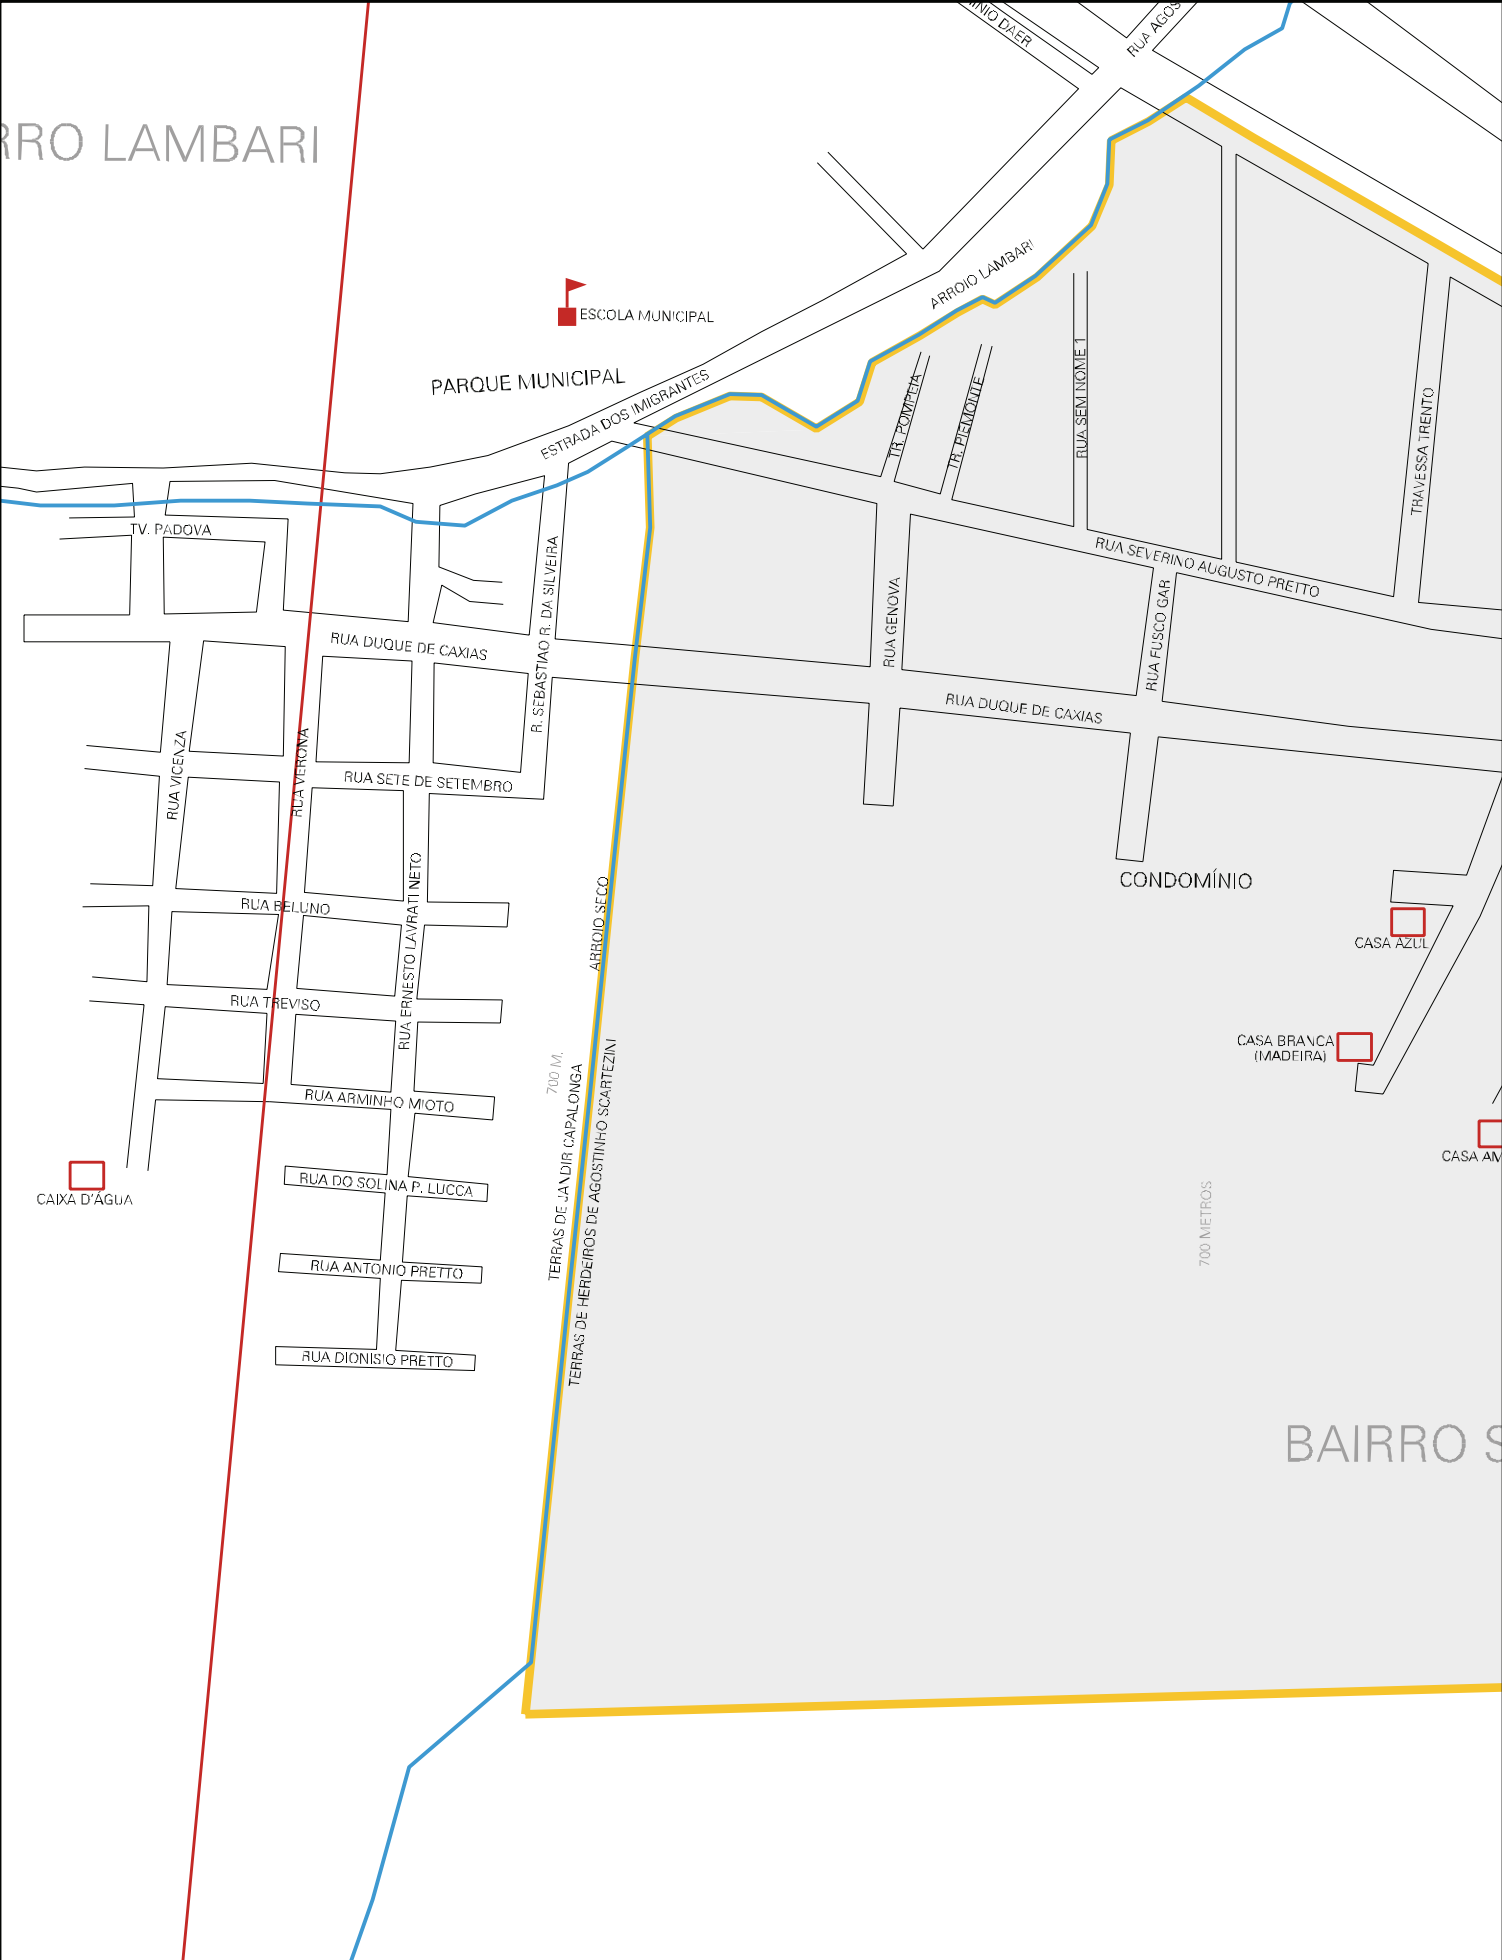

ARROIO LAMBARÍ

ESCOLA MUNICIPAL

PARQUE MUNICIPAL

ESTRADA DOS IMIGRANTES

ARROIO LAMBARÍ

TV. PADOVA

RUA DUQUE DE CAXIAS

RUA SETE DE SETEMBRO

RUA VICENZA

RUA BELLUNO

RUA TREVISÓ

RUA ARMINHO MIOTO

RUA DO SOLINA P. LUCCA

RUA ANTONIO PRETTO

RUA DIONISIO PRETTO

CAIXA D'ÁGUA

TERRAS DE VAZDIR CAPALONGA
TERRAS DE HERDEIROS DE AGOSTINHO SCARTEZINI

CONDOMÍNIO

CASA AZUL

CASA BRANCA (MADEIRA)

CASA AM...

700 METROS

BAIRROS

MUNICÍPIO: 06809 - ENCANTADO
DISTRITO: 05 - ENCANTADO
SUBDISTRITO: 00
SETOR: 0012 SITUACAO: 10
BAIRRO: 008 - SANTO ANTÃO

SANTO ANTÃO