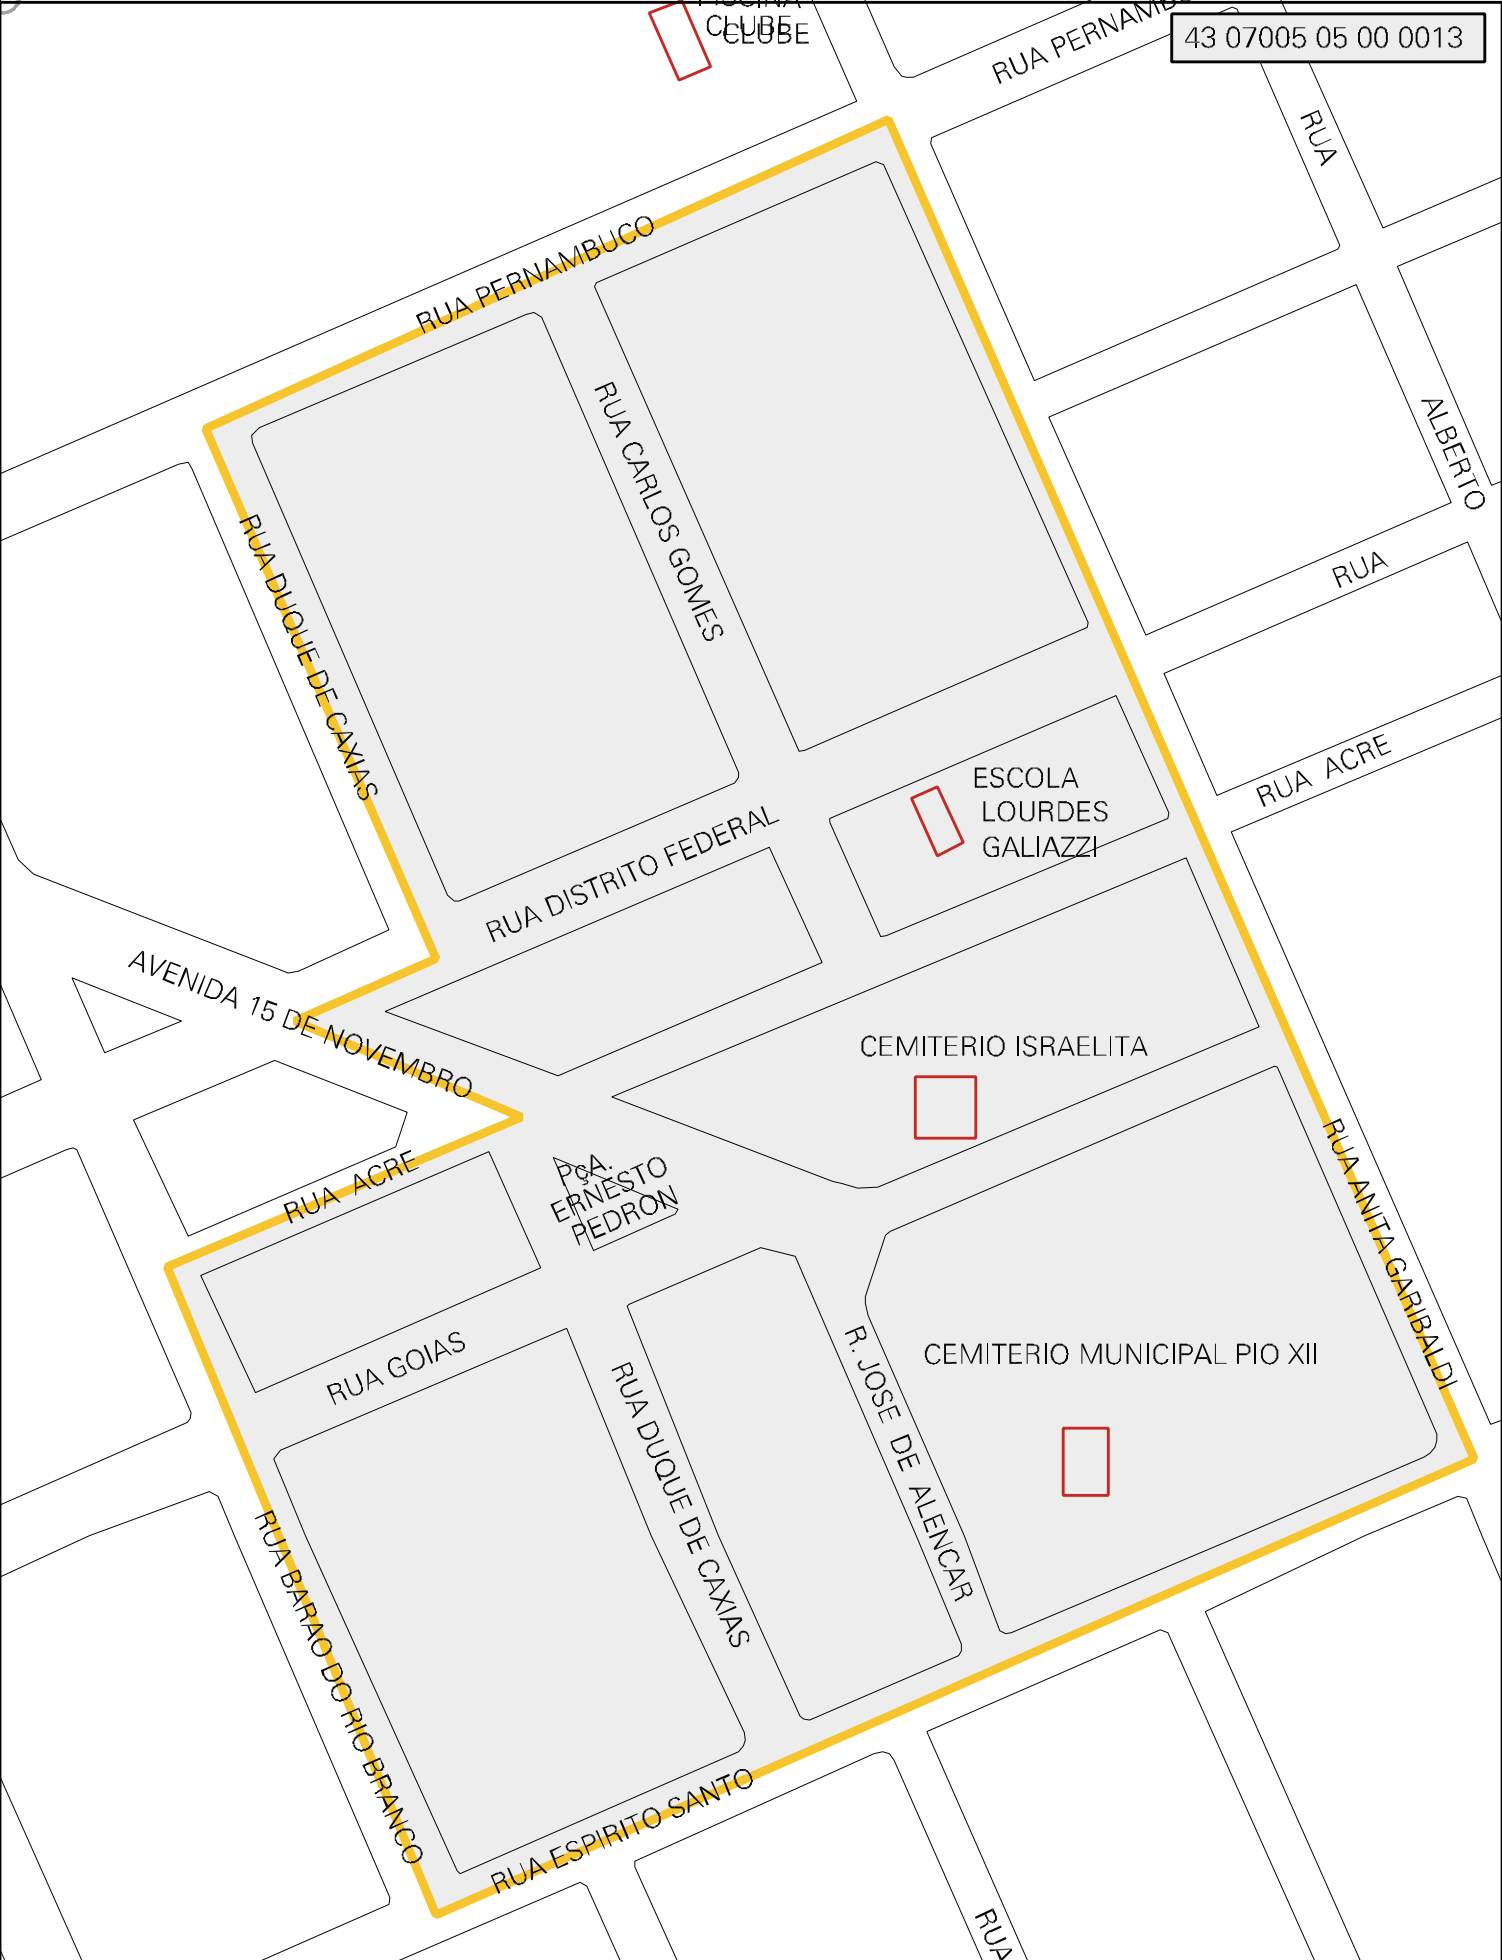

43 07005 05 00 0013

MUNICIPIO: 07005 - ERECHIM
 DISTRITO: 05 - ERECHIM
 SUBDISTRITO: 00
 SETOR: 0013 SITUACAO: 10
 BAIRRO: 001 - CENTRO

ESTADO DO RIO GRANDE DO SUL
 MAPA DE SETOR URBANO - MSU
 ESCALA: 1 : 2498