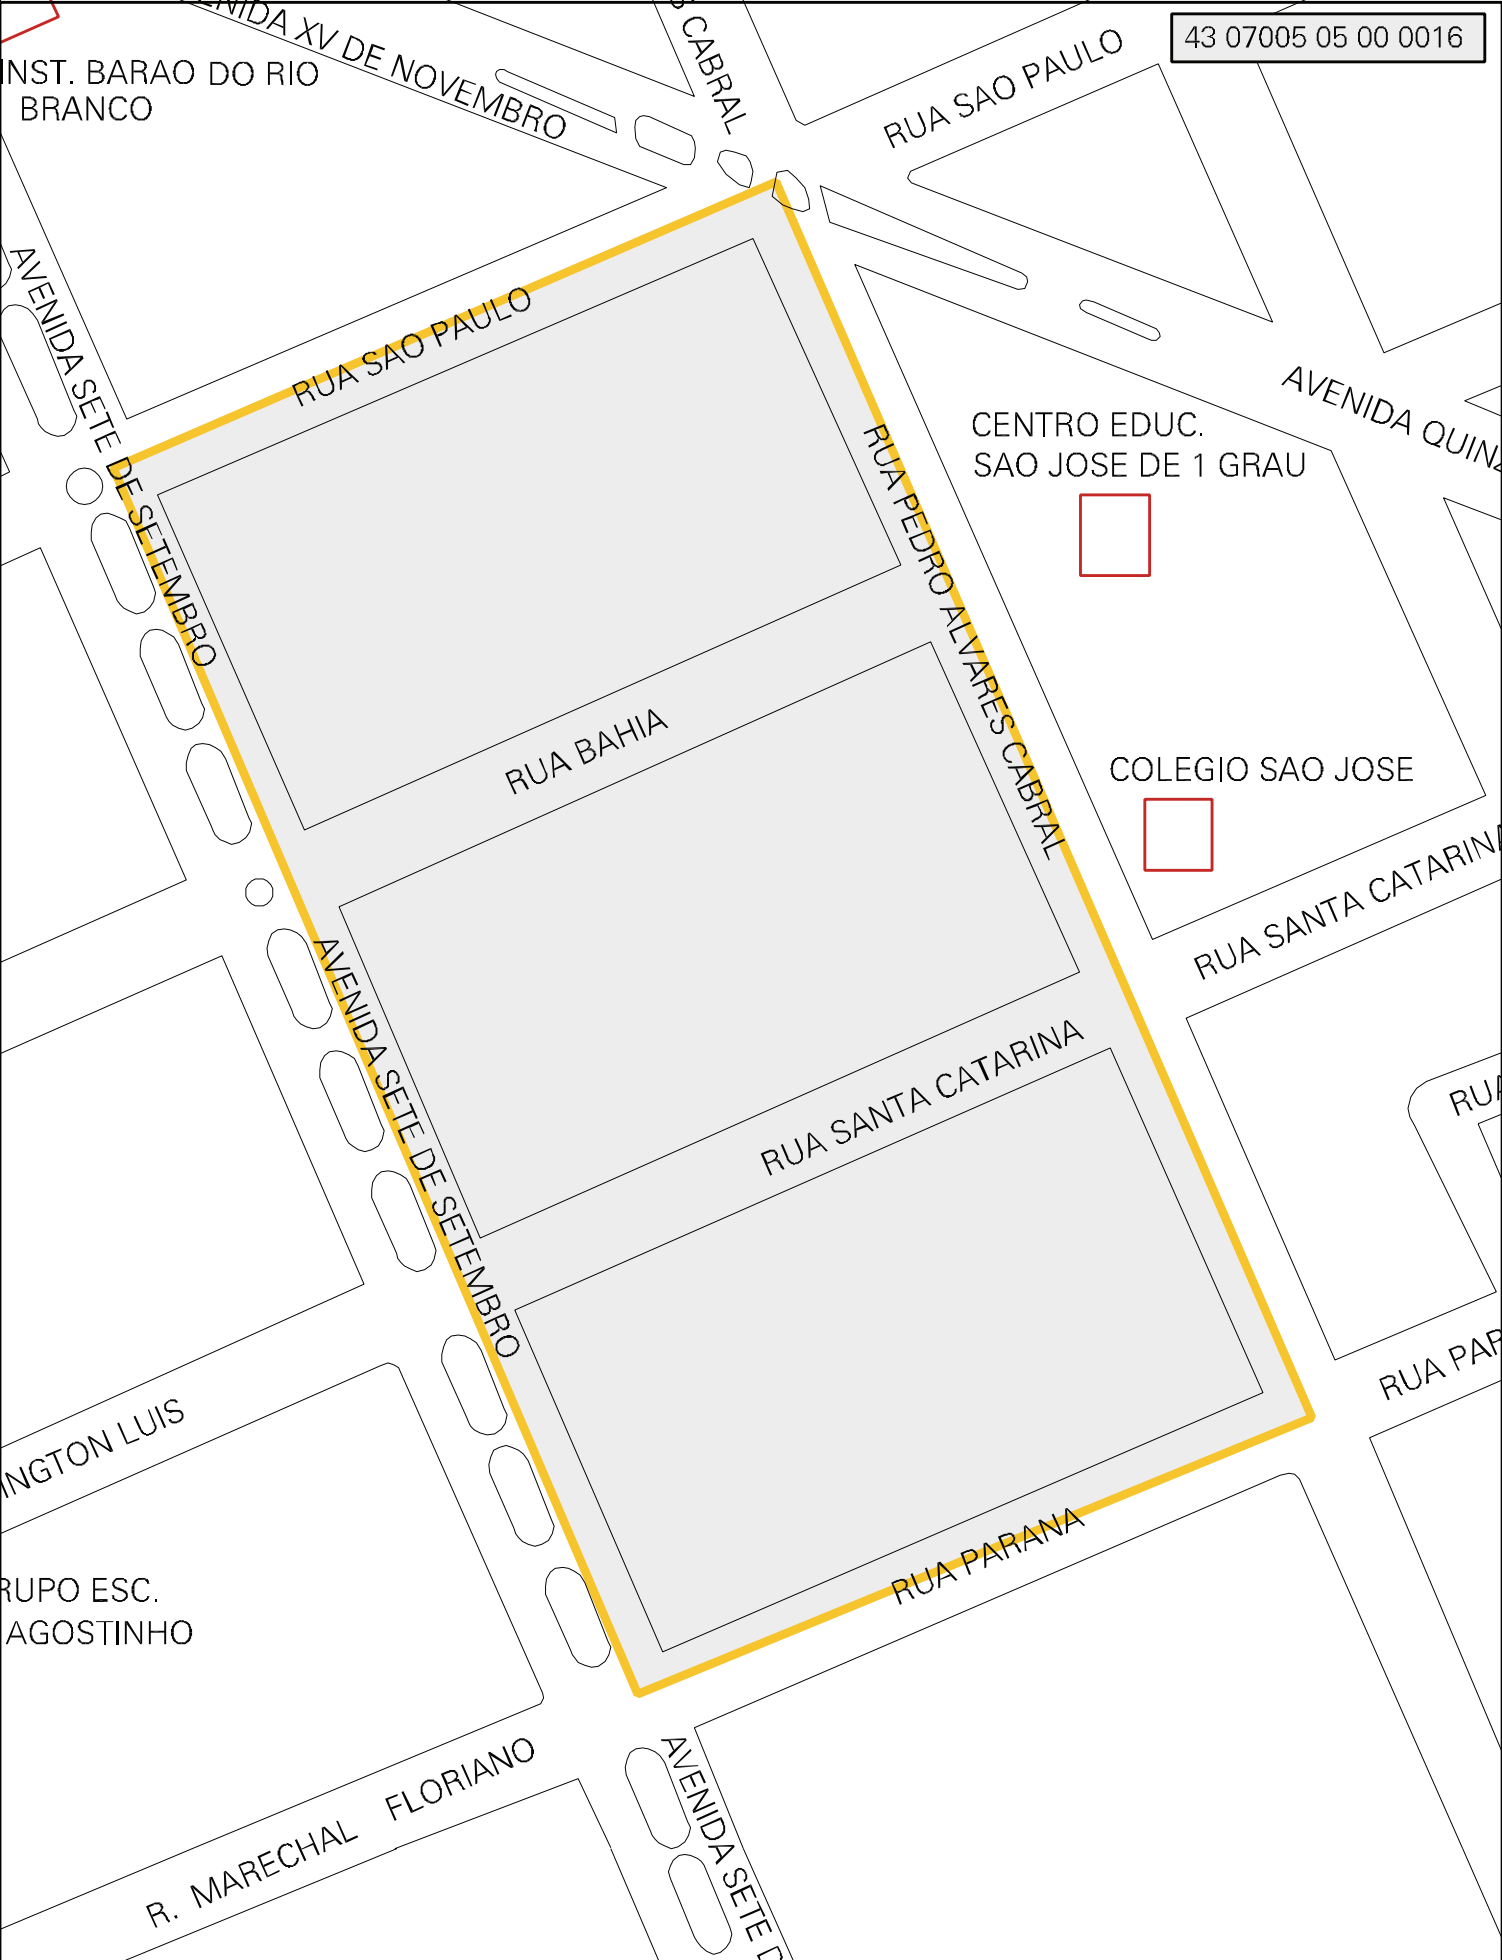

43 07005 05 00 0016

INST. BARAO DO RIO
BRANCO

INGTON LUIS
RUPO ESC.
AGOSTINHO

MUNICIPIO: 07005 - ERECHIM
 DISTRITO: 05 - ERECHIM
 SUBDISTRITO: 00
 SETOR: 0016 SITUACAO: 10
 BAIRRO: 001 - CENTRO

ESTADO DO RIO GRANDE DO SUL
 MAPA DE SETOR URBANO - MSU
 ESCALA: 1 : 2125