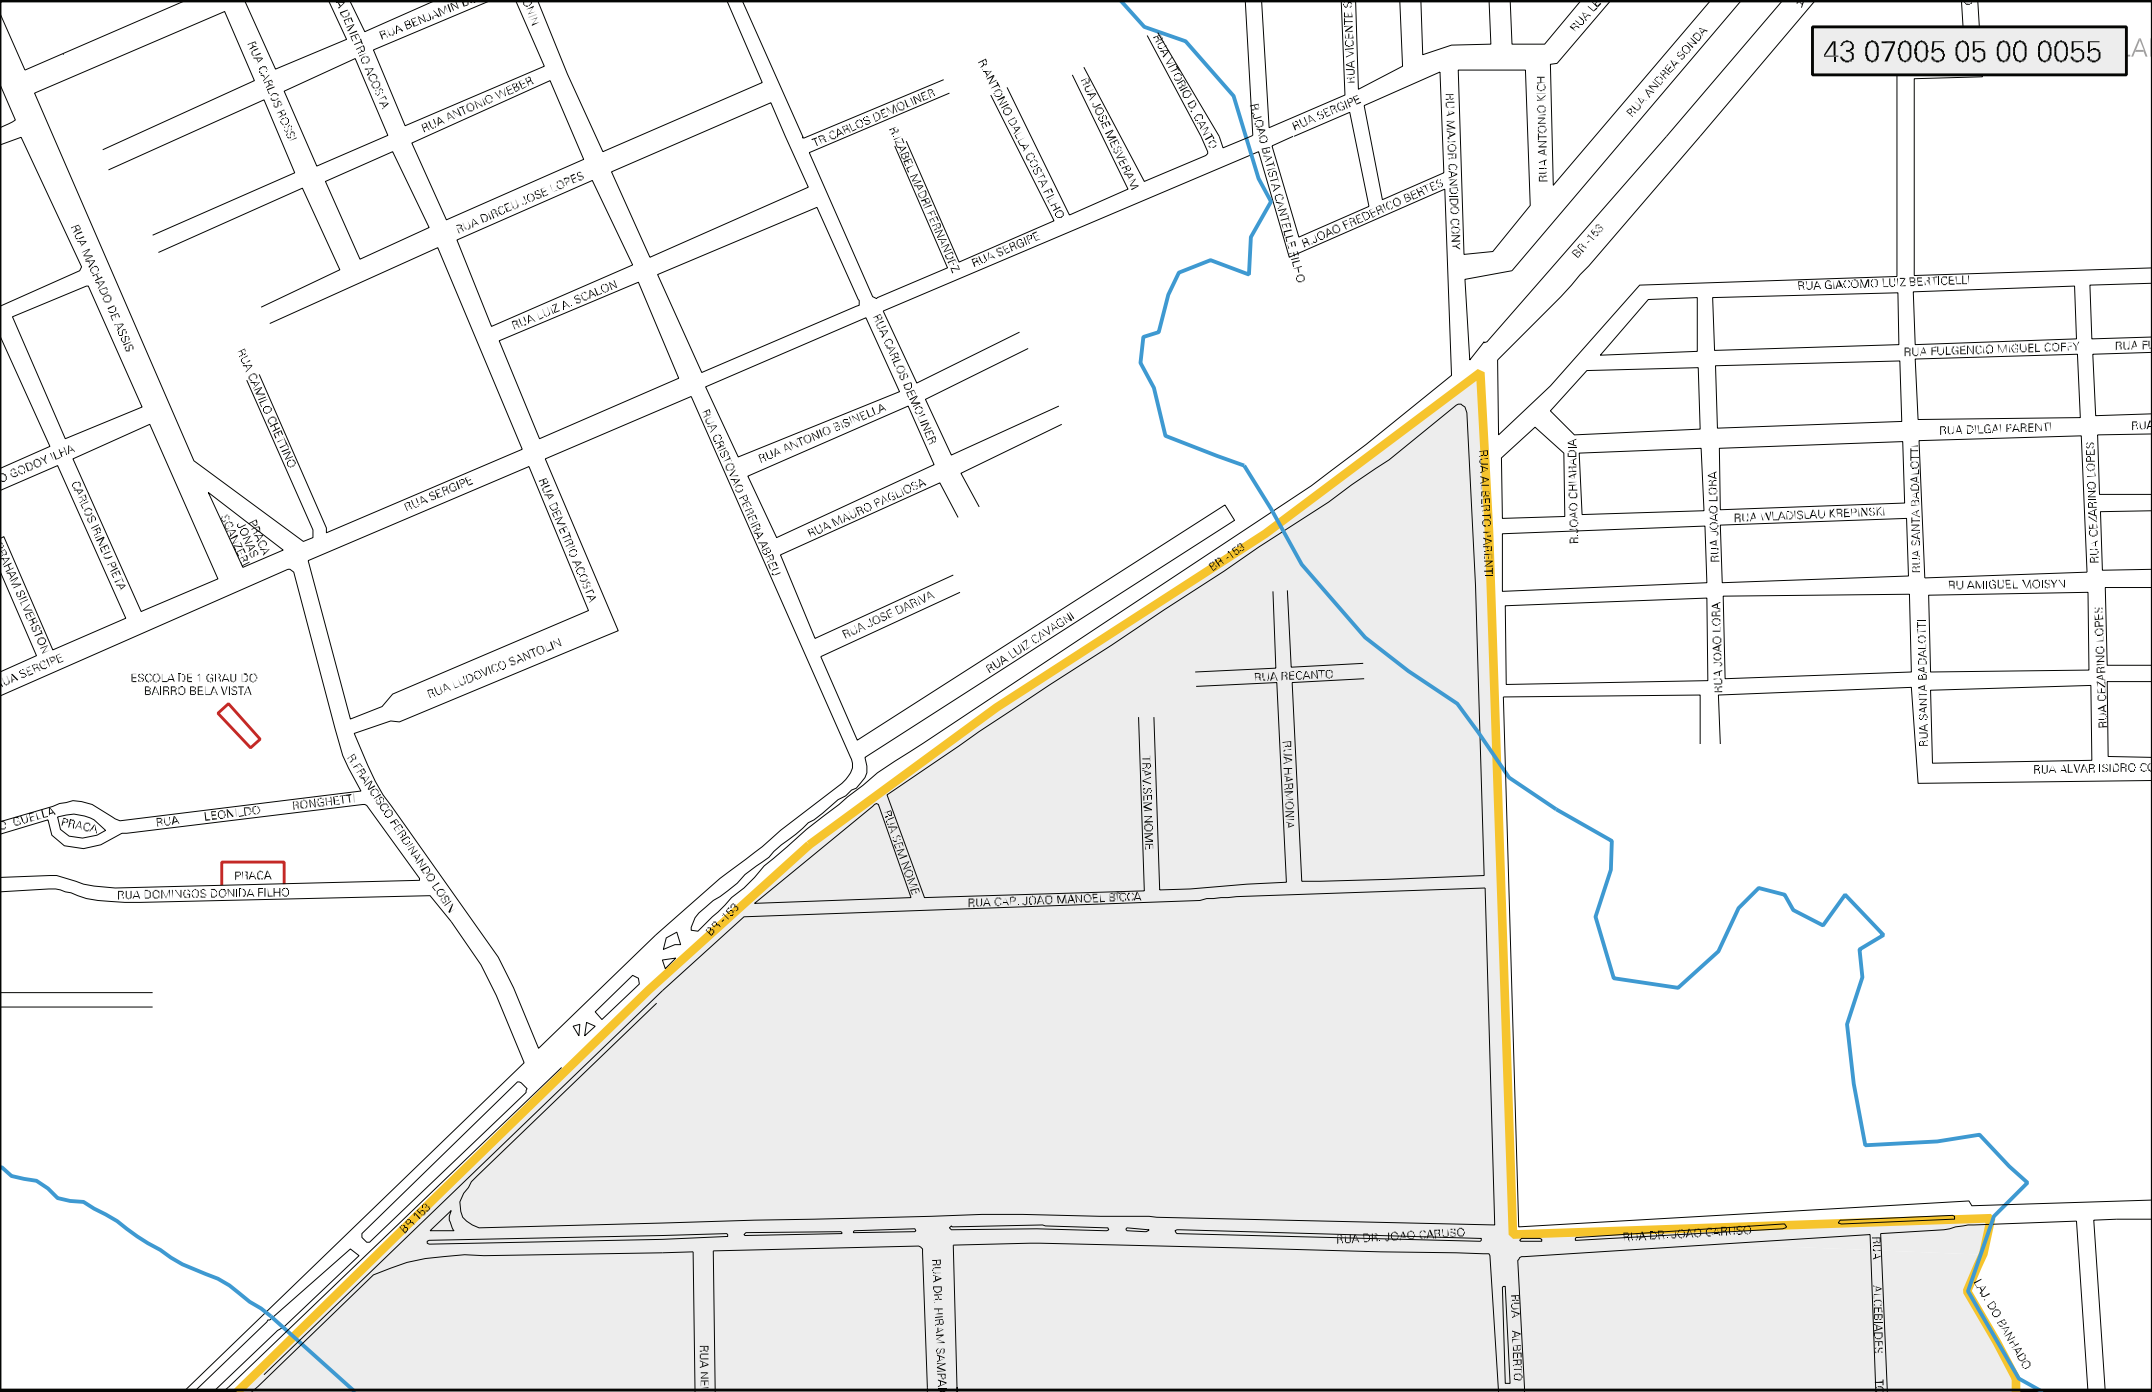

43 07005 05 00 0055

ESCOLA DE 1 GRAU DO BAIRRO BELA VISTA

PRAÇA

DOMINGOS DOMÍDIA FILHO

BR-163

BR-163

BR-163

BR-163

MUNICIPIO: 07005 - ERECHIM
 DISTRITO: 05 - ERECHIM
 SUBDISTRITO: 00
 SETOR: 0055 SITUACAO: 10
 BAIRRO: 011 - INDUSTRIAL

ESTADO DO RIO GRANDE DO SUL
 MAPA DE SETOR URBANO - MSU
 ESCALA: 1 : 6040