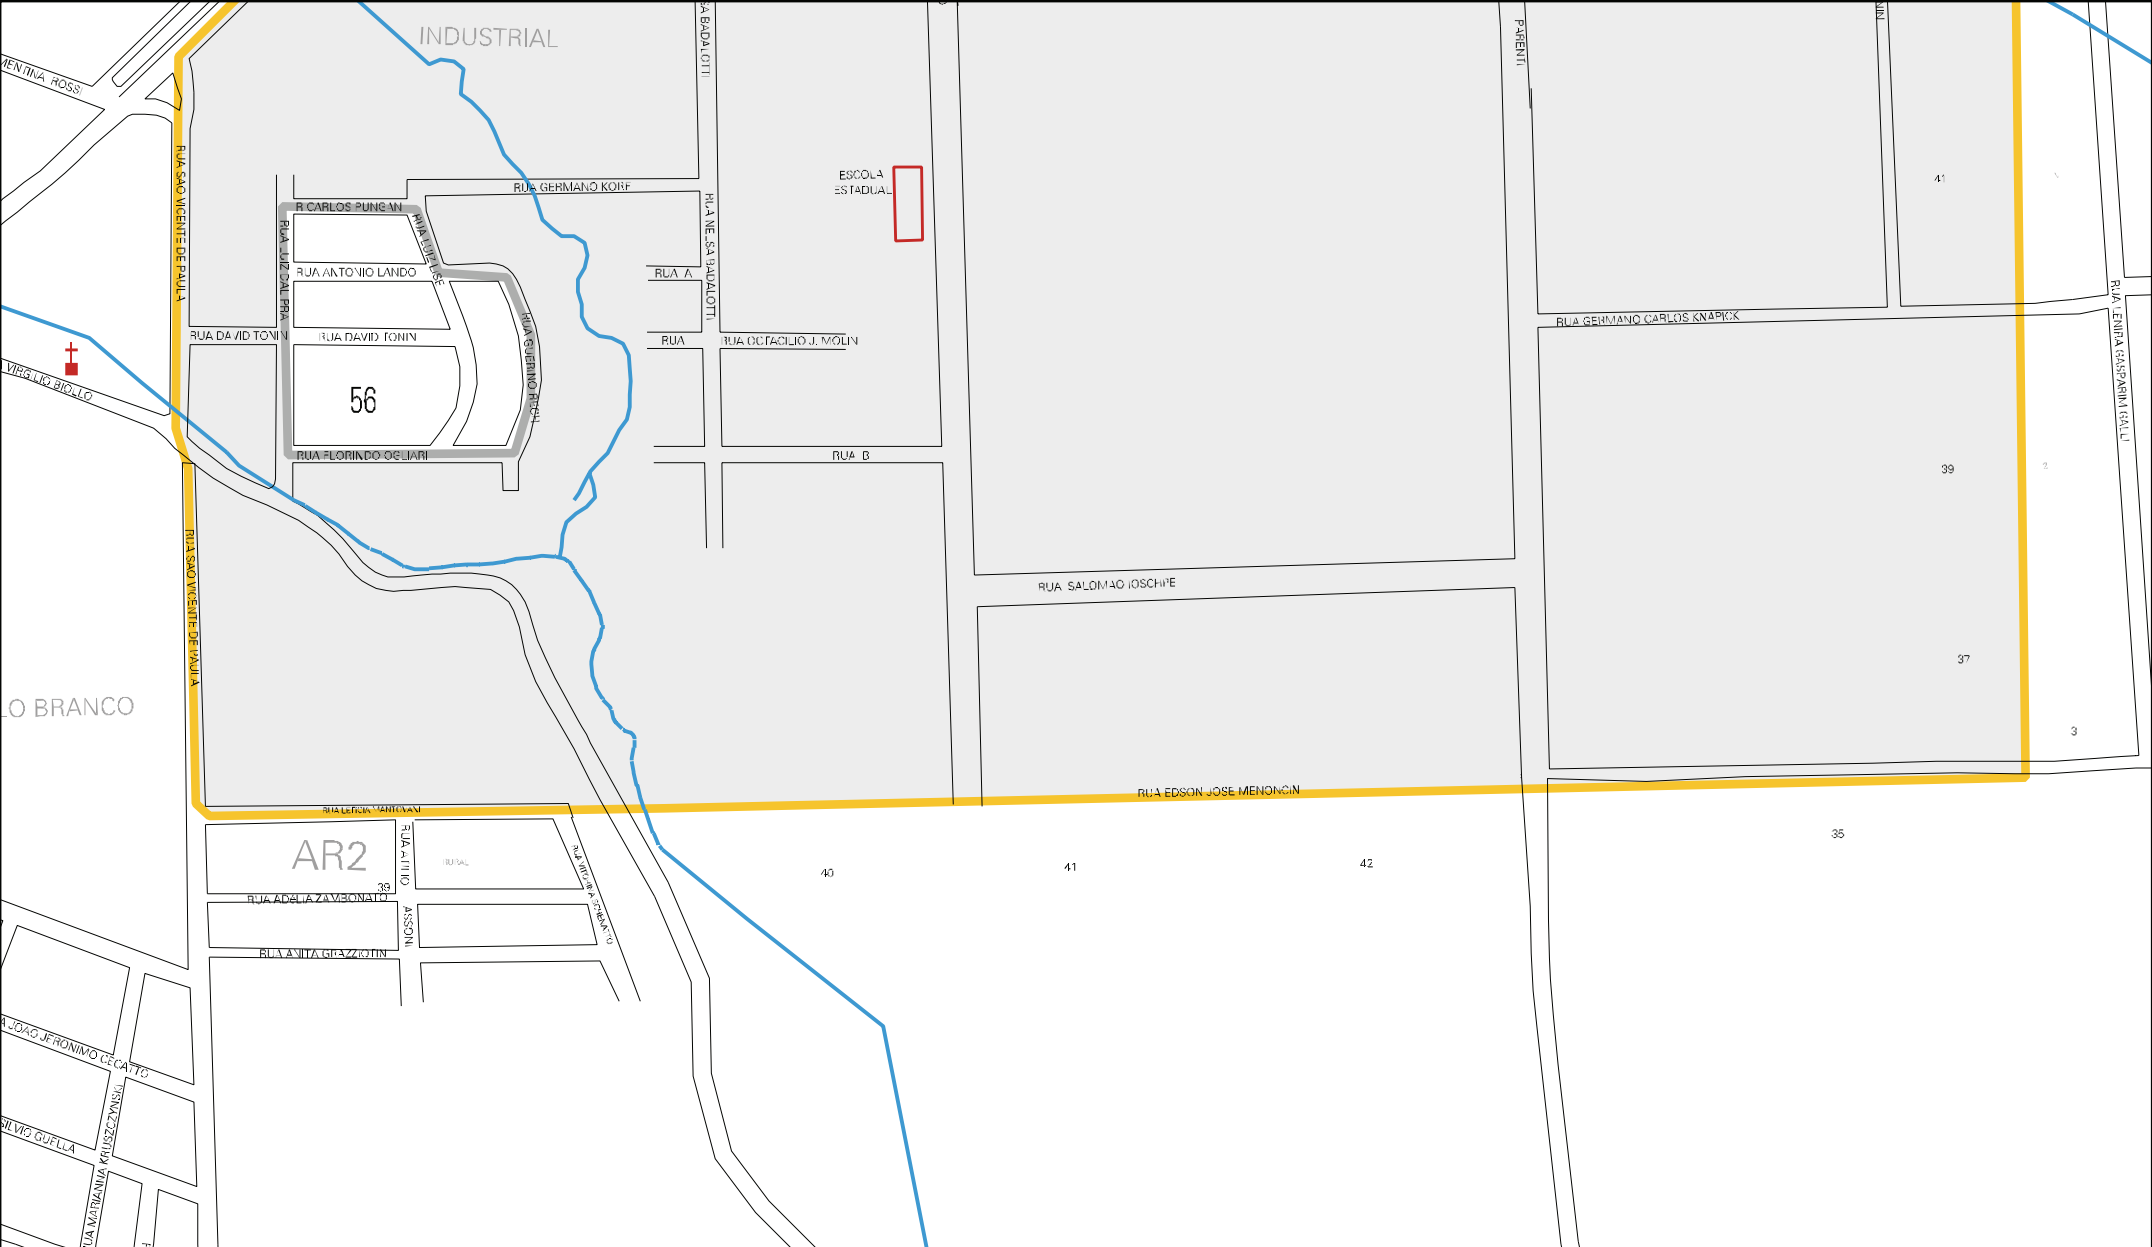

43 07005 05 00 0055

ESCOLA DE 1 GRAU DO BAIRRO BELA VISTA

PRAÇA

DOMINGOS DOMÍDIA FILHO

BR-163

BR-163

BR-163

BR-163

MUNICIPIO: 07005 - ERECHIM
 DISTRITO: 05 - ERECHIM
 SUBDISTRITO: 00
 SETOR: 0055 SITUACAO: 10
 BAIRRO: 011 - INDUSTRIAL

ESTADO DO RIO GRANDE DO SUL
 MAPA DE SETOR URBANO - MSU
 ESCALA: 1 : 6040