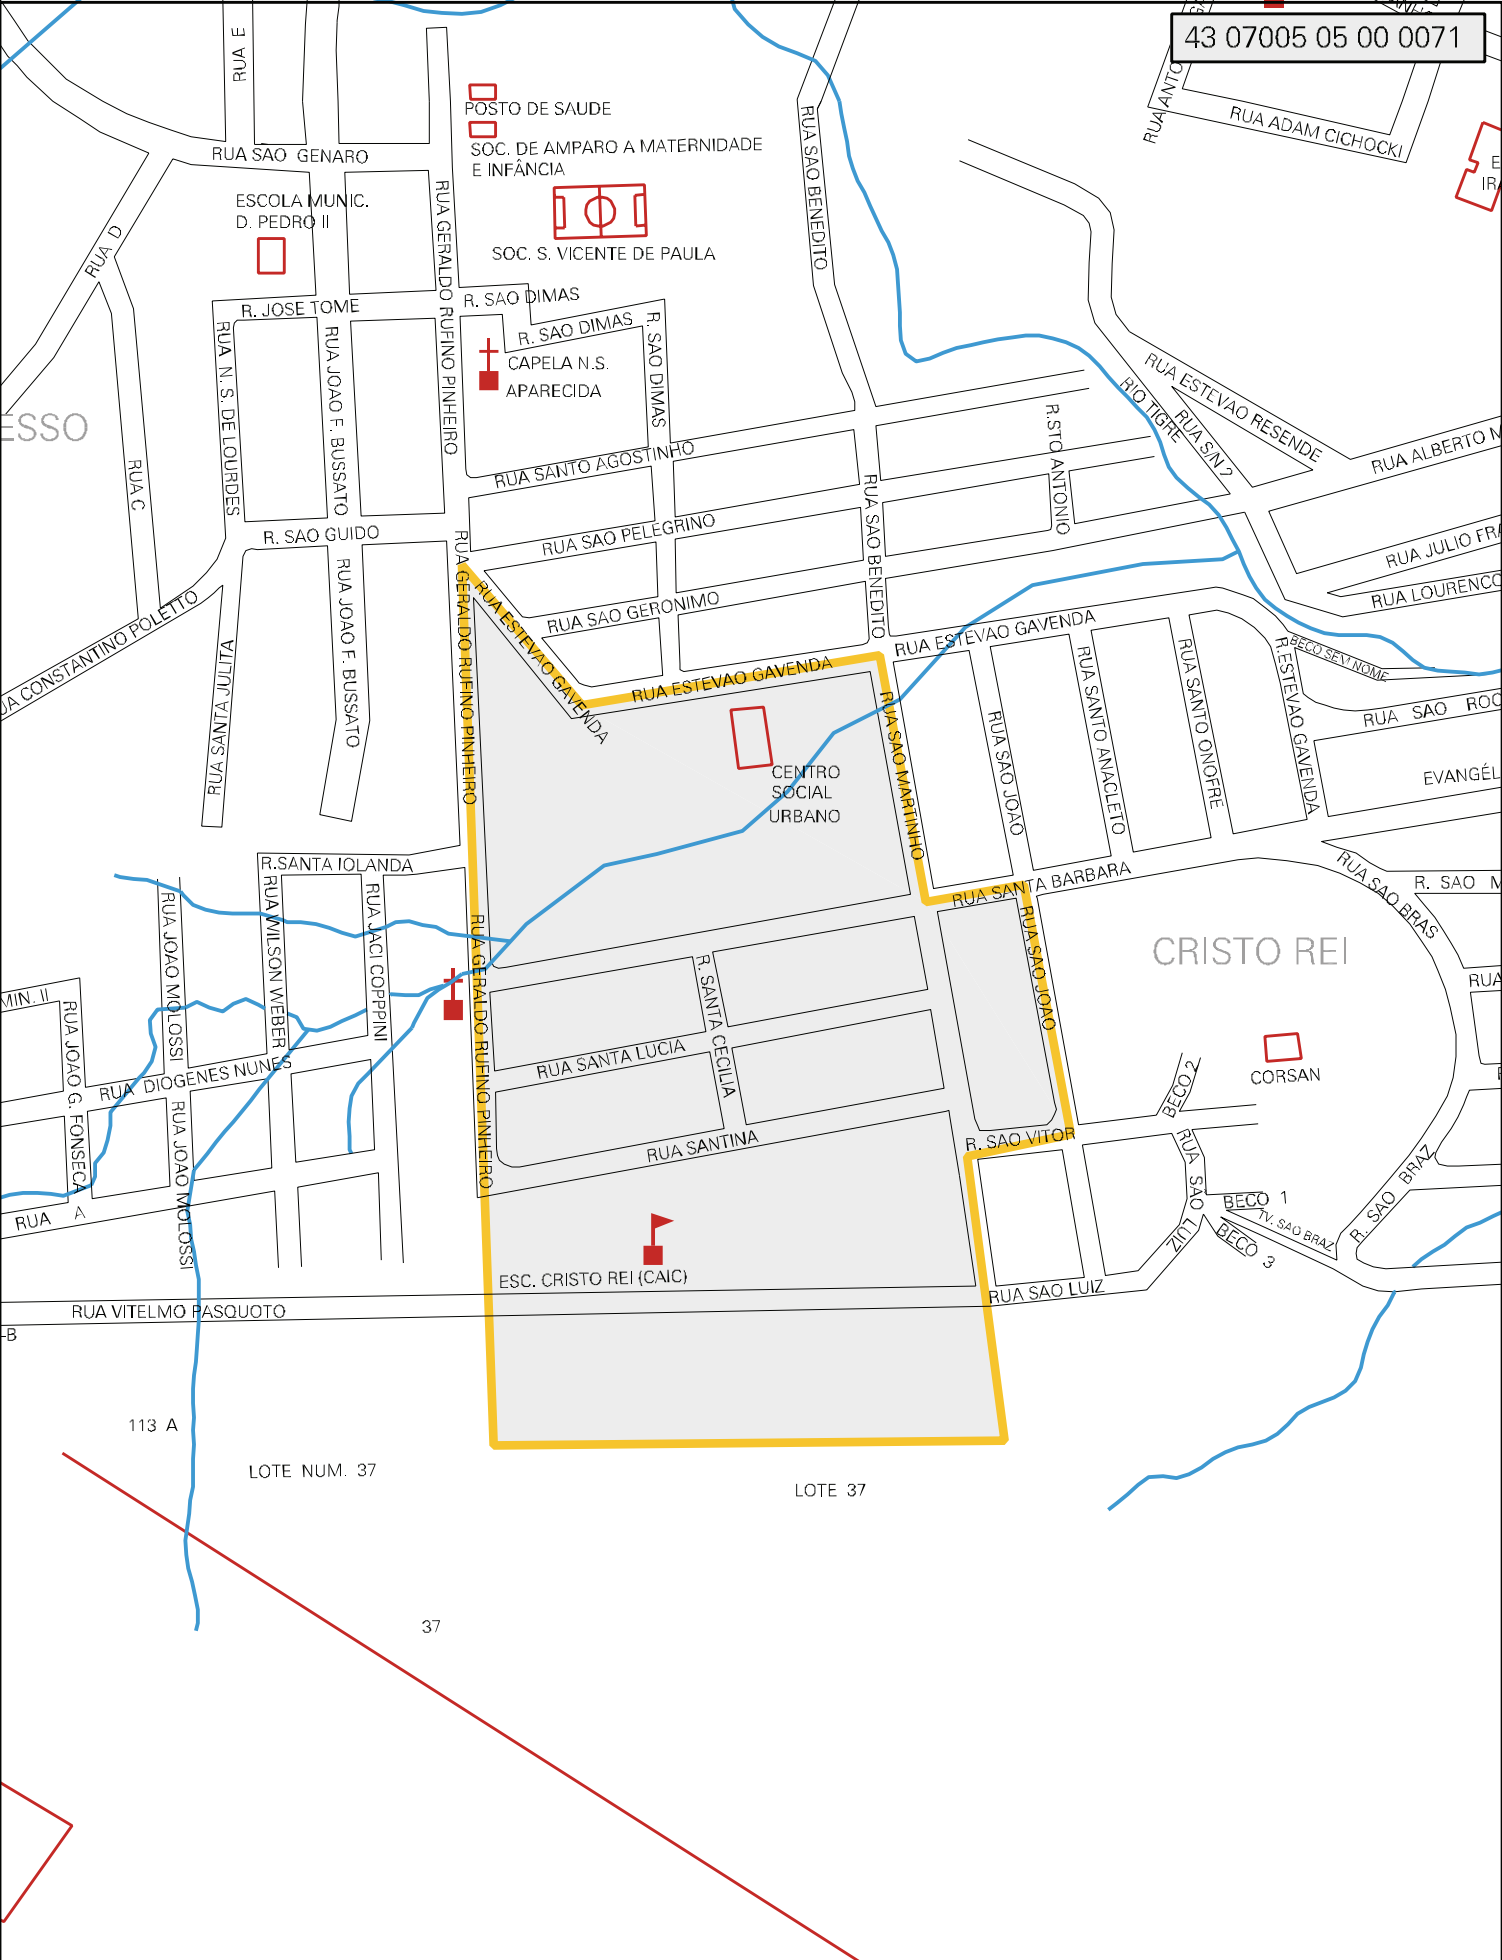

43 07005 05 00 0071

MUNICIPIO: 07005 - ERECHIM
 DISTRITO: 05 - ERECHIM
 SUBDISTRITO: 00
 SETOR: 0071 SITUACAO: 10
 BAIRRO: 029 - CRISTO REI

ESTADO DO RIO GRANDE DO SUL
 MAPA DE SETOR URBANO - MSU
 ESCALA: 1 : 3979