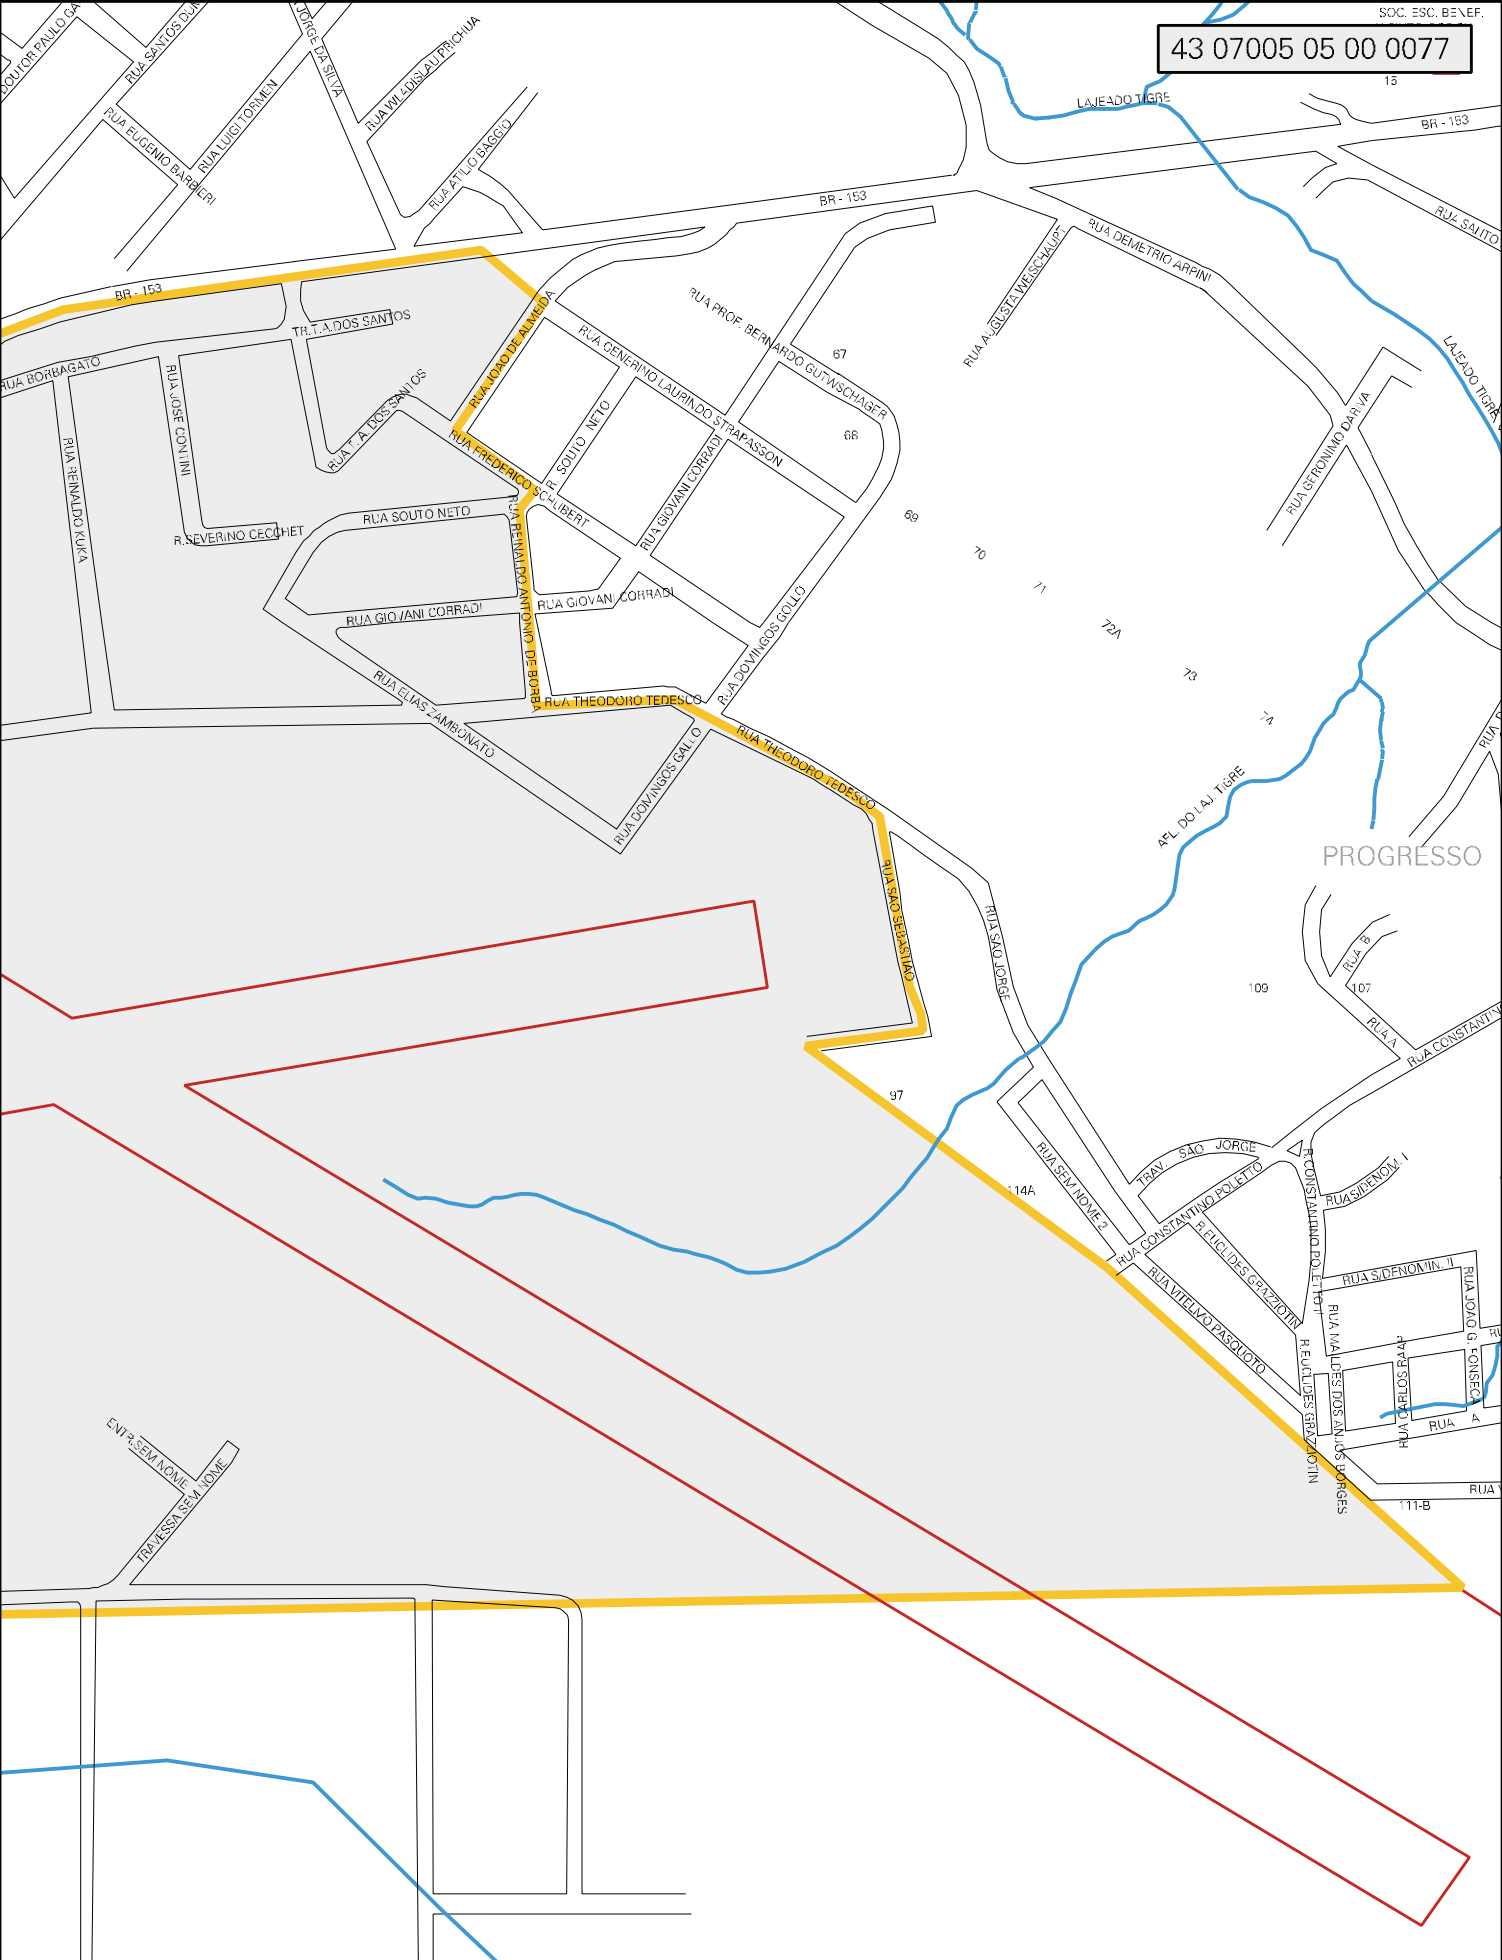

MUNICIPIO: 07005 - ERECHIM
 DISTRITO: 05 - ERECHIM
 SUBDISTRITO: 00
 SETOR: 0077 SITUACAO: 10
 BAIRRO: 014 - AEROPORTO

43 07005 05 00 0077

15

ESTADO DO RIO GRANDE DO SUL
 MAPA DE SETOR URBANO - MSU
 ESCALA: 1 : 5556