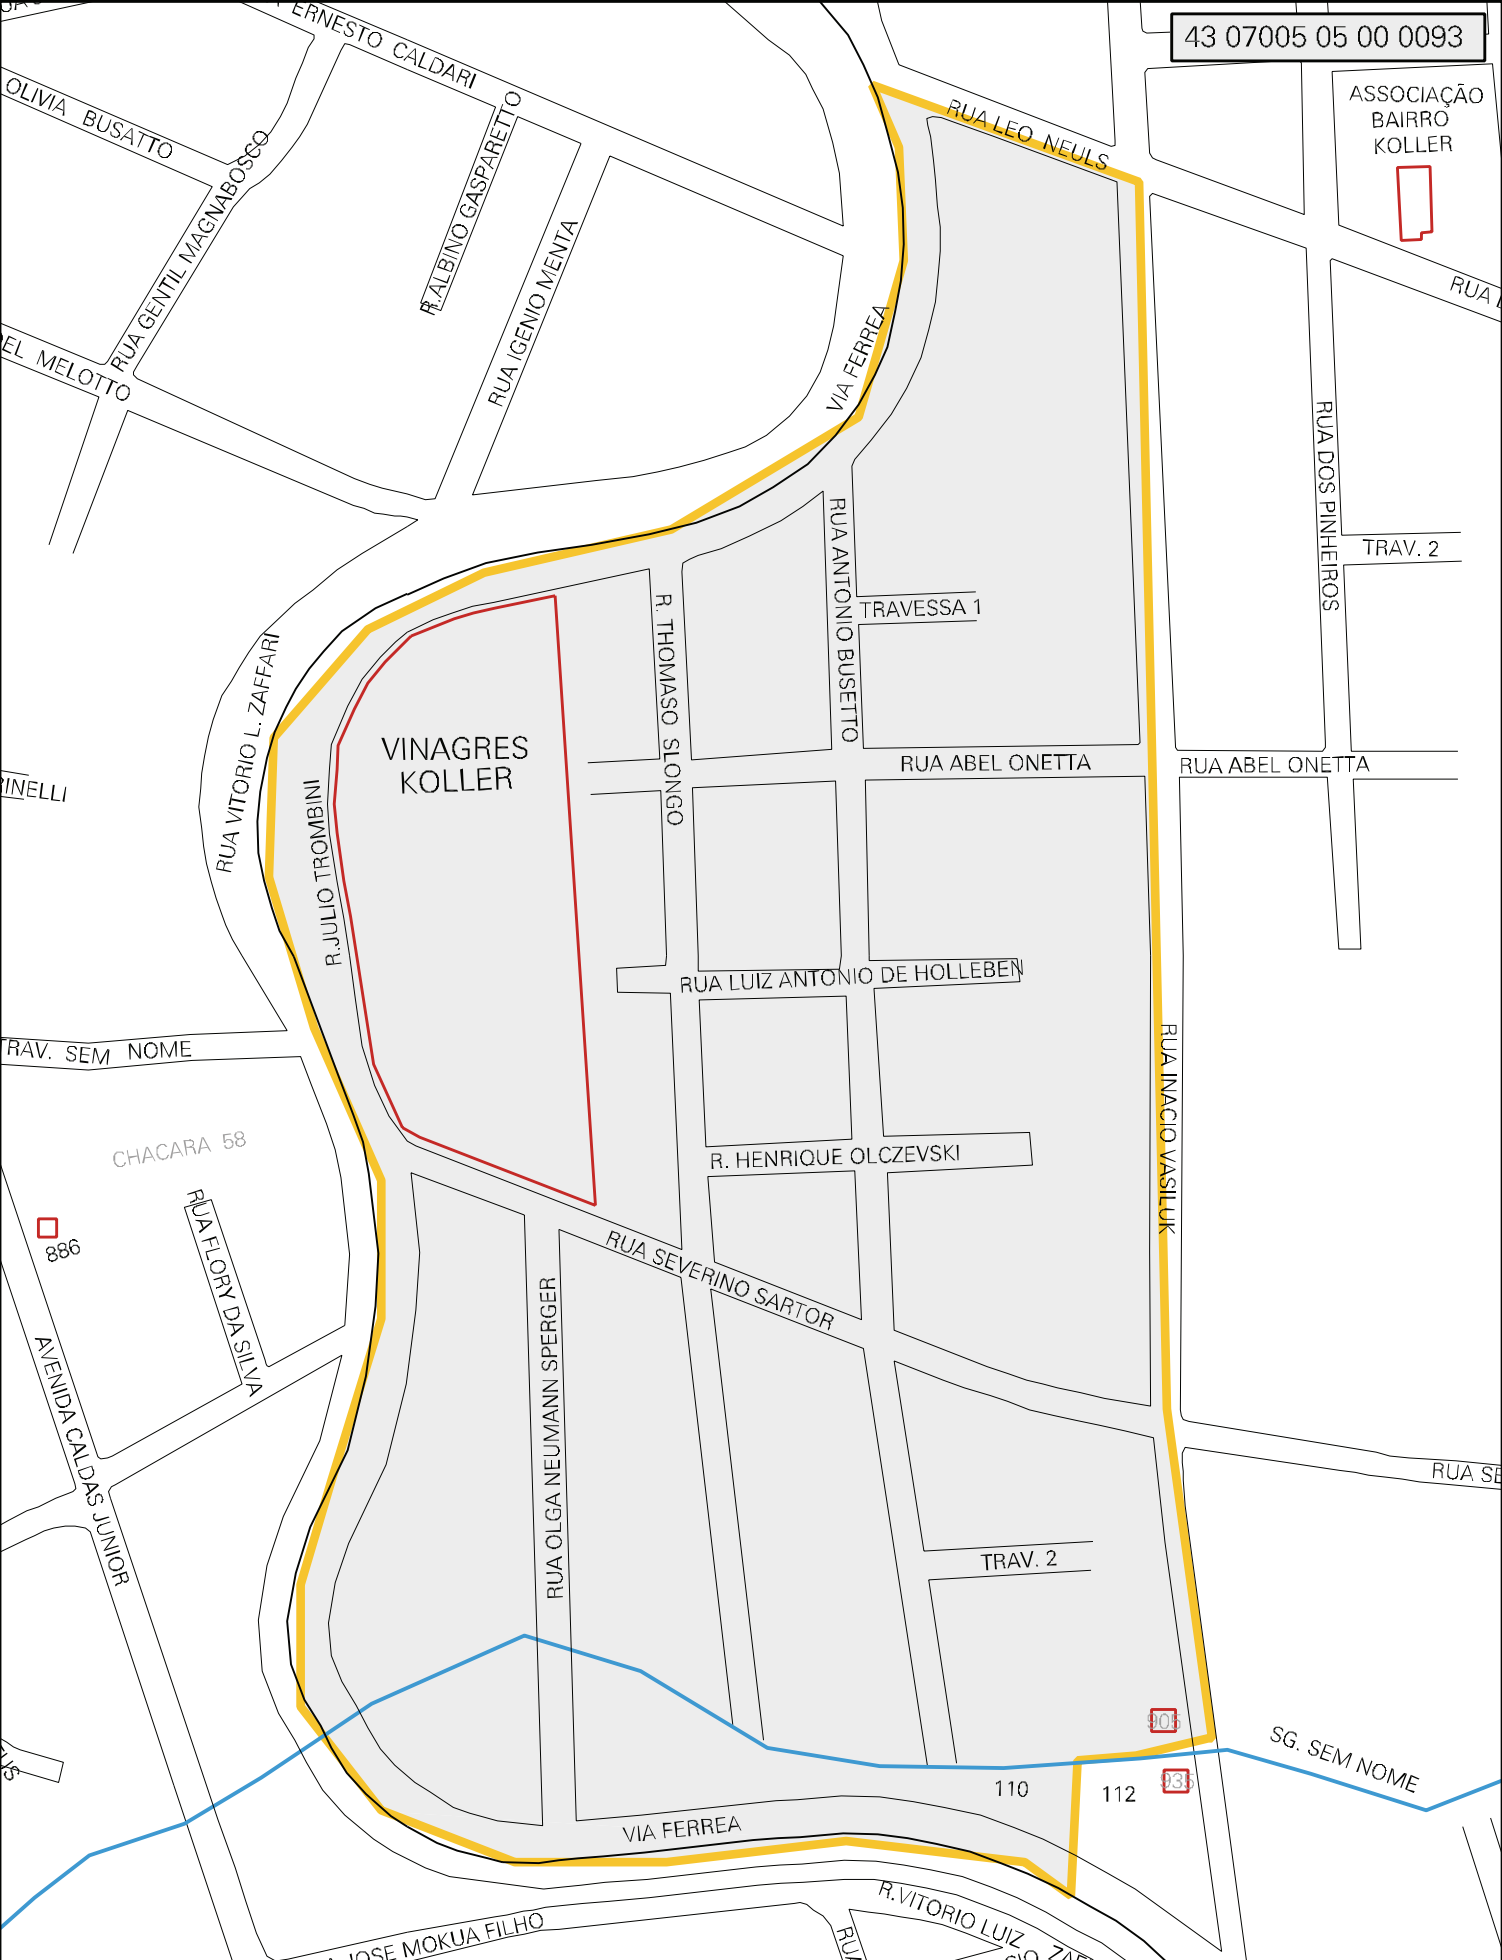

43 07005 05 00 0093

ASSOCIAÇÃO
BAIRRO
KOLLER

MUNICIPIO: 07005 - ERECHIM
 DISTRITO: 05 - ERECHIM
 SUBDISTRITO: 00
 SETOR: 0093 SITUACAO: 10
 BAIRRO: 018 - KOLLER

ESTADO DO RIO GRANDE DO SUL
 MAPA DE SETOR URBANO - MSU
 ESCALA: 1 : 3240