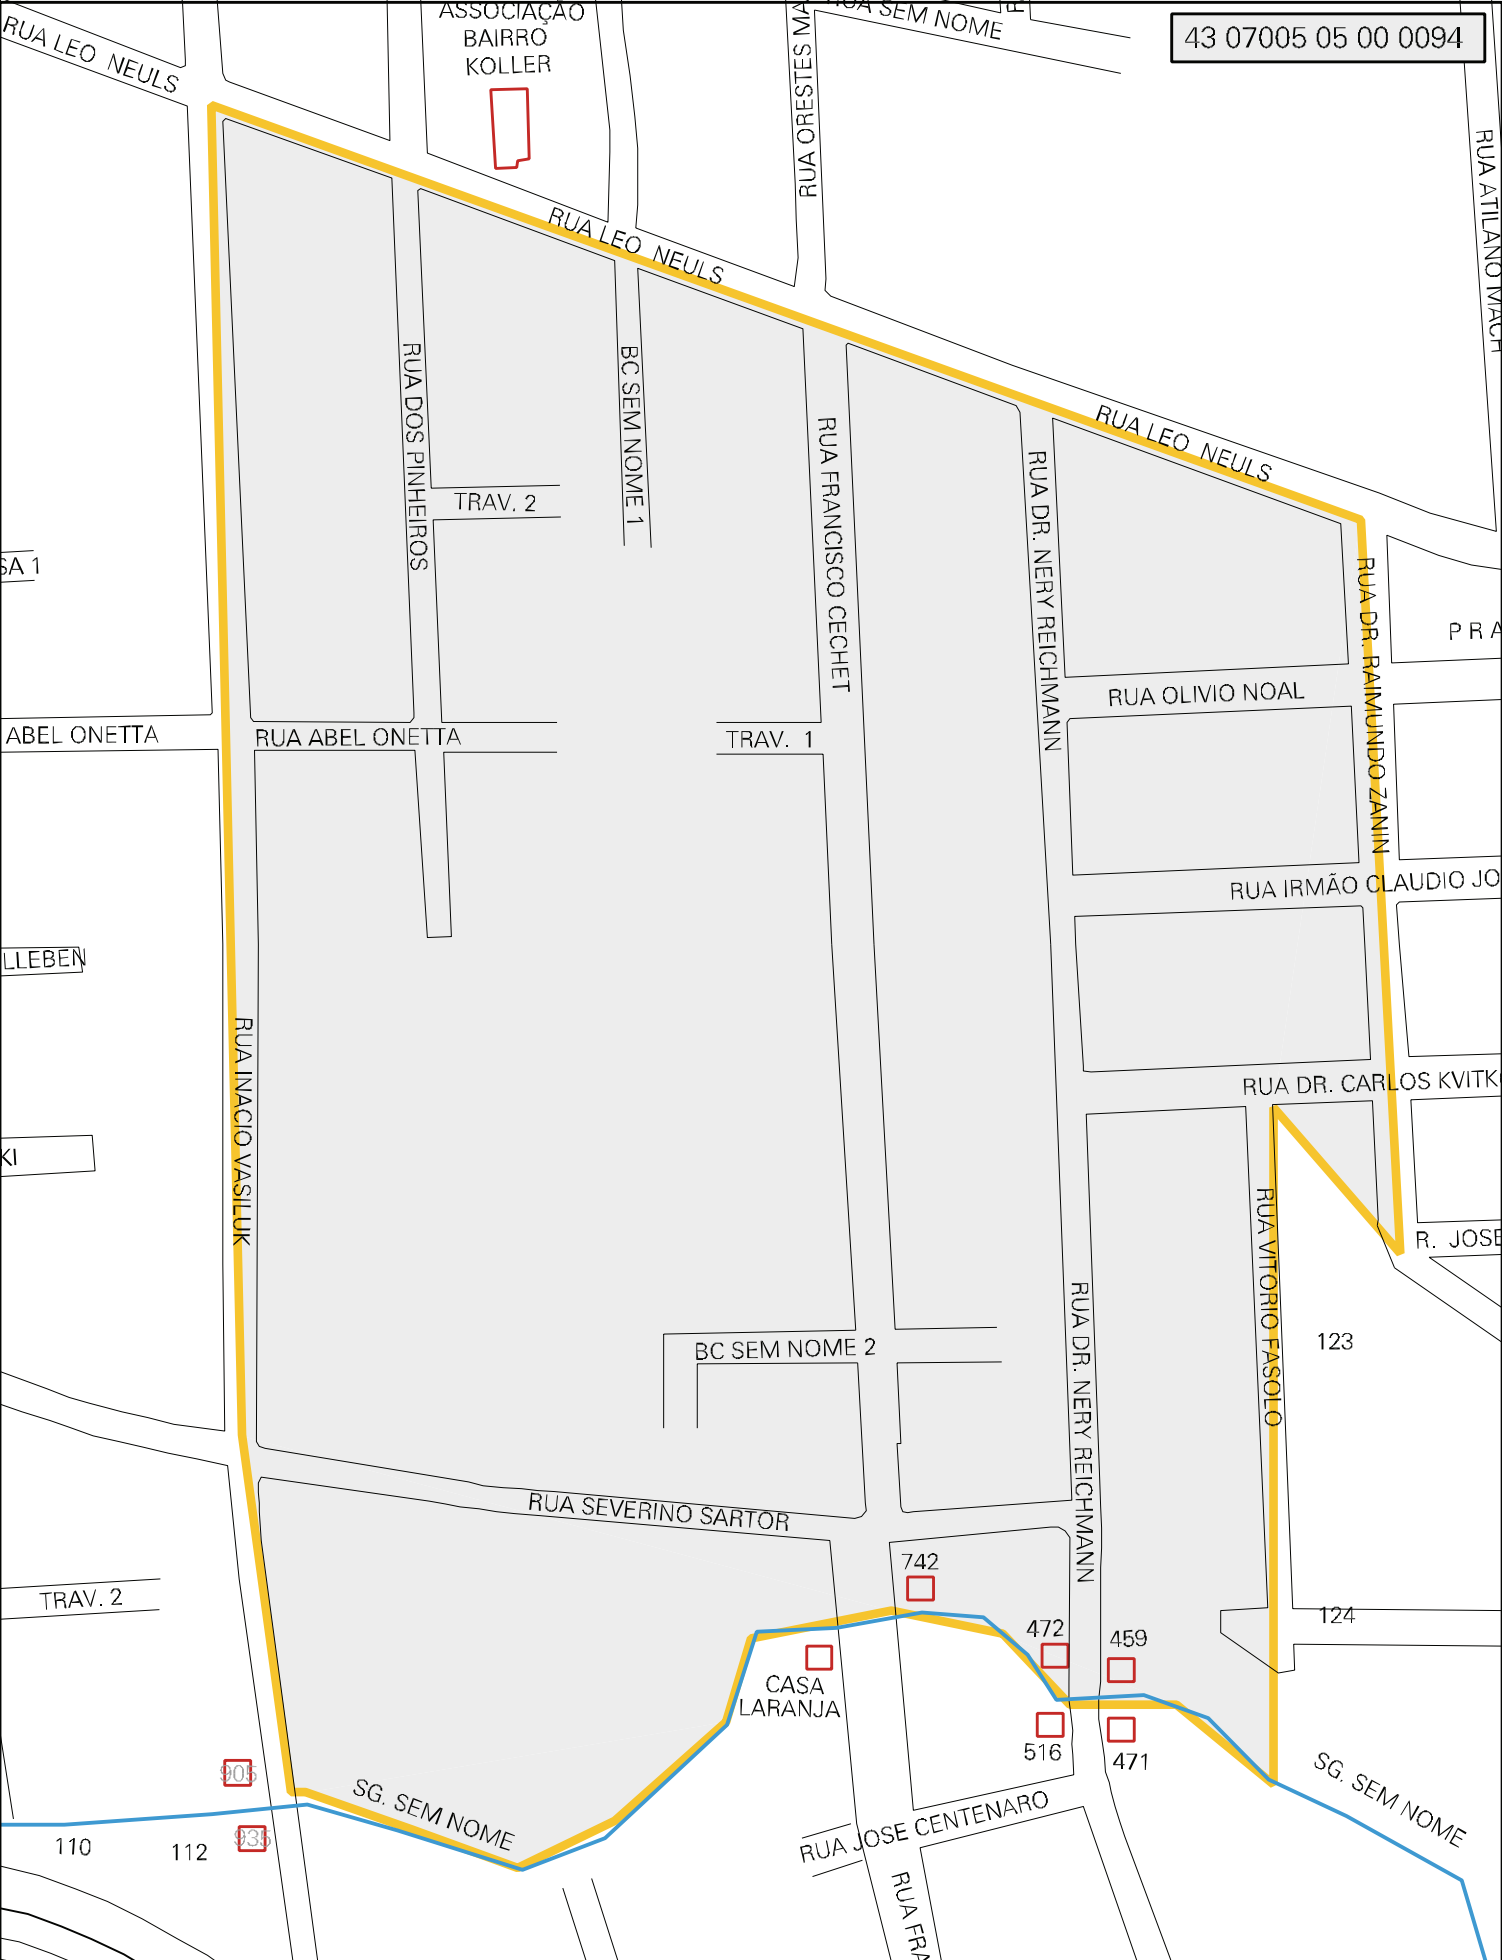

43 07005 05 00 0094

MUNICÍPIO: 07005 - ERECHIM  
 DISTRITO: 05 - ERECHIM  
 SUBDISTRITO: 00  
 SETOR: 0094 SITUACAO: 10  
 BAIRRO: 018 - KOLLER

ESTADO DO RIO GRANDE DO SUL  
 MAPA DE SETOR URBANO - MSU  
 ESCALA: 1 : 2989

CENSO AGROPECUARIO 2006  
 CONTAGEM DA POPULAÇÃO 2007