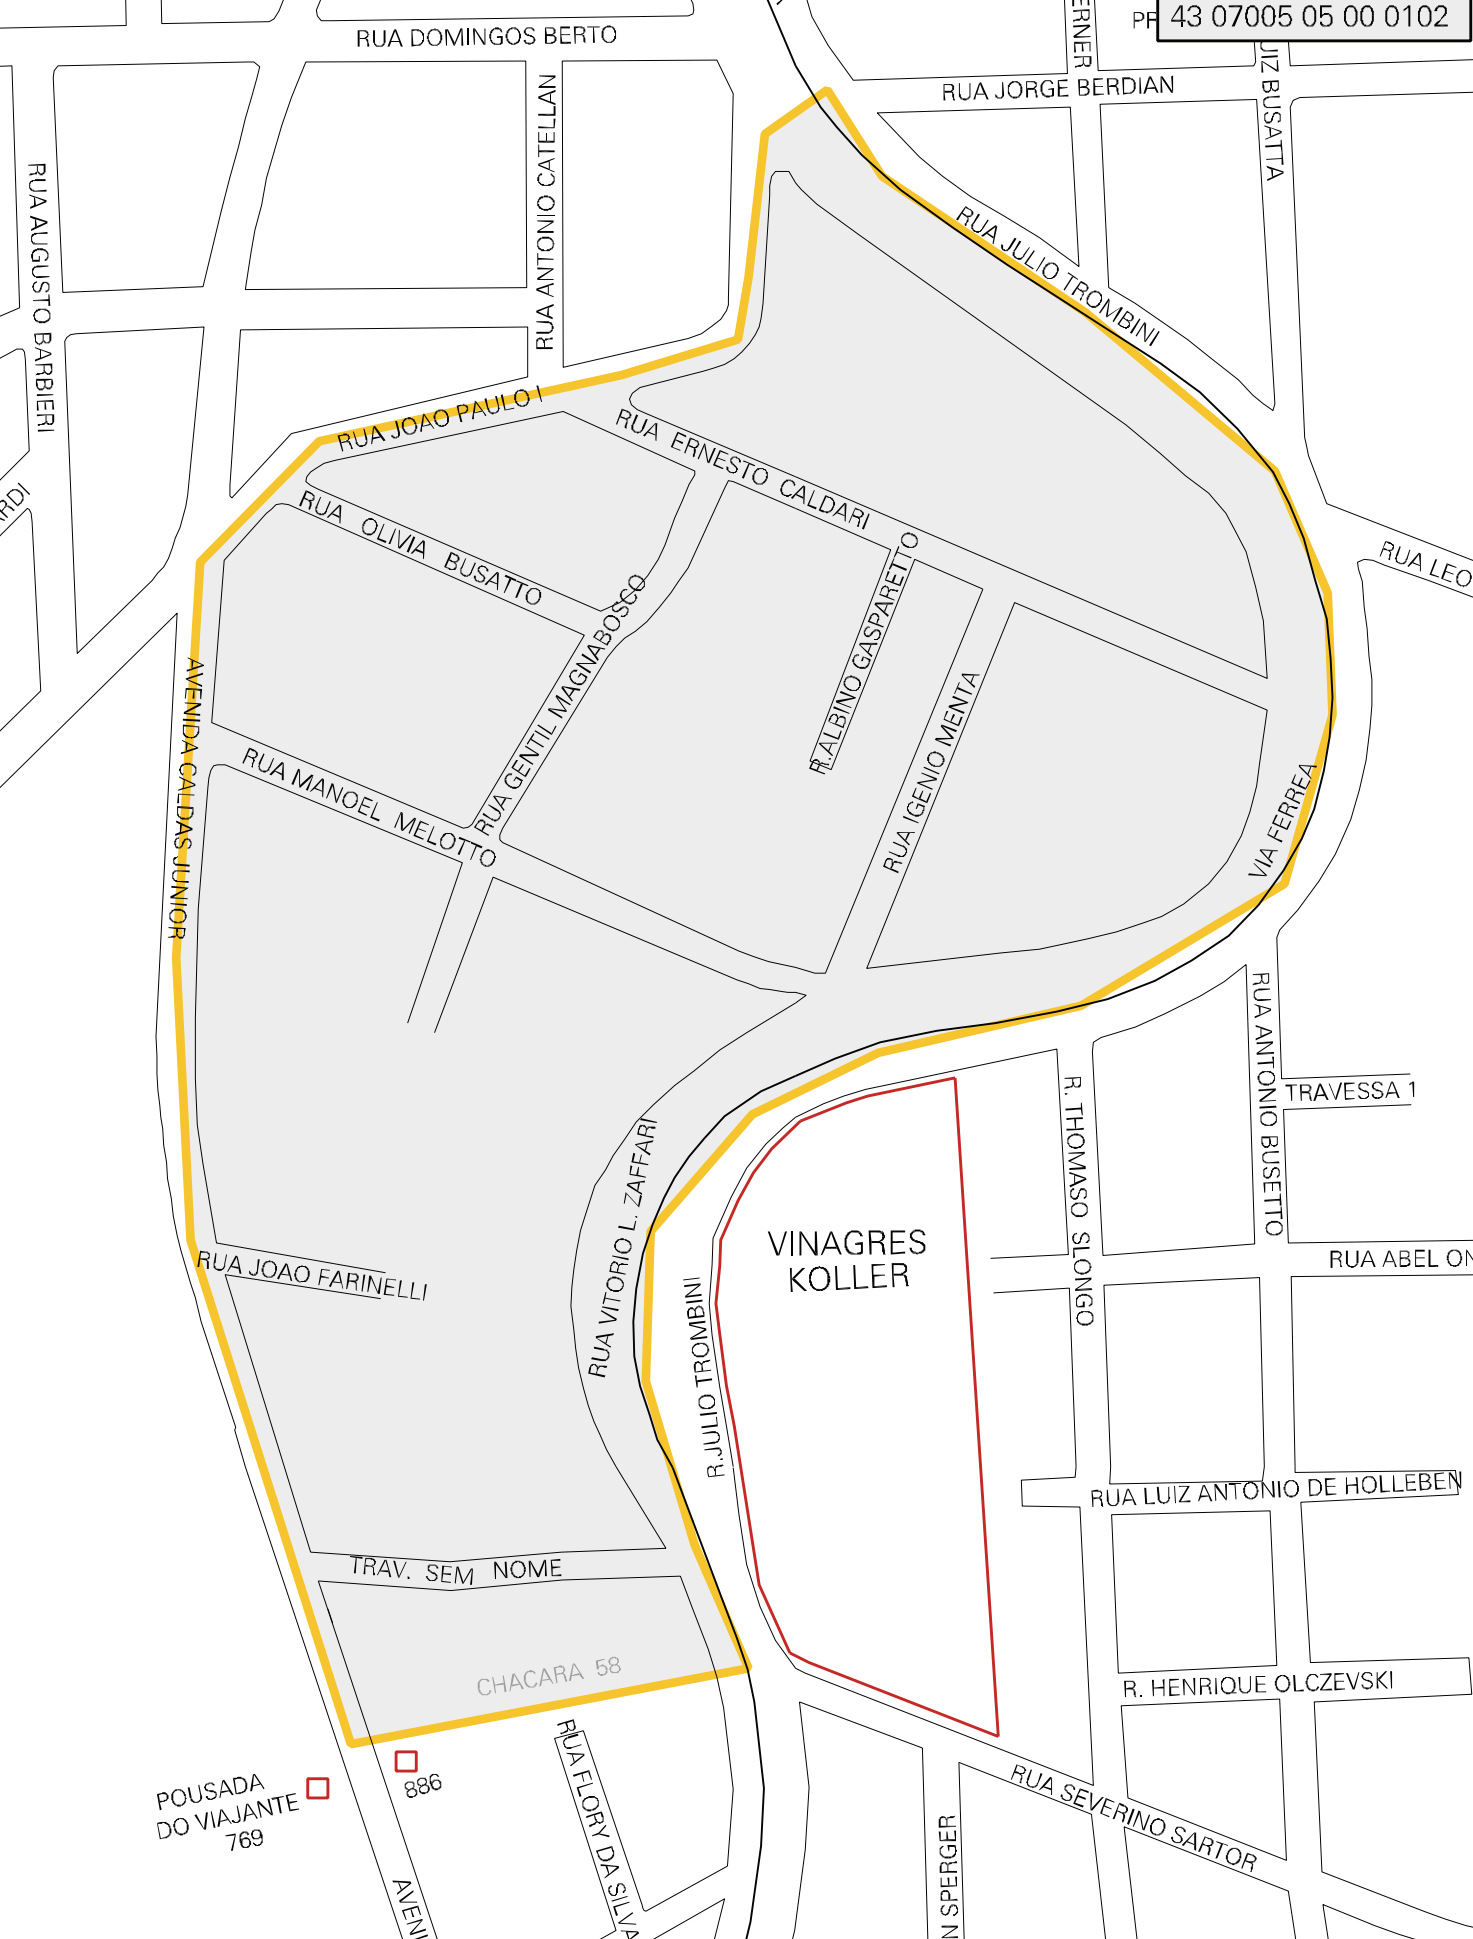

PP 43 07005 05 00 0102

MUNICIPIO: 07005 - ERECHIM  
DISTRITO: 05 - ERECHIM  
SUBDISTRITO: 00  
SETOR: 0102 SITUACAO: 10  
BAIRRO: 022 - TRÊS VENDAS

ESTADO DO RIO GRANDE DO SUL  
MAPA DE SETOR URBANO - MSU  
ESCALA: 1 : 2995