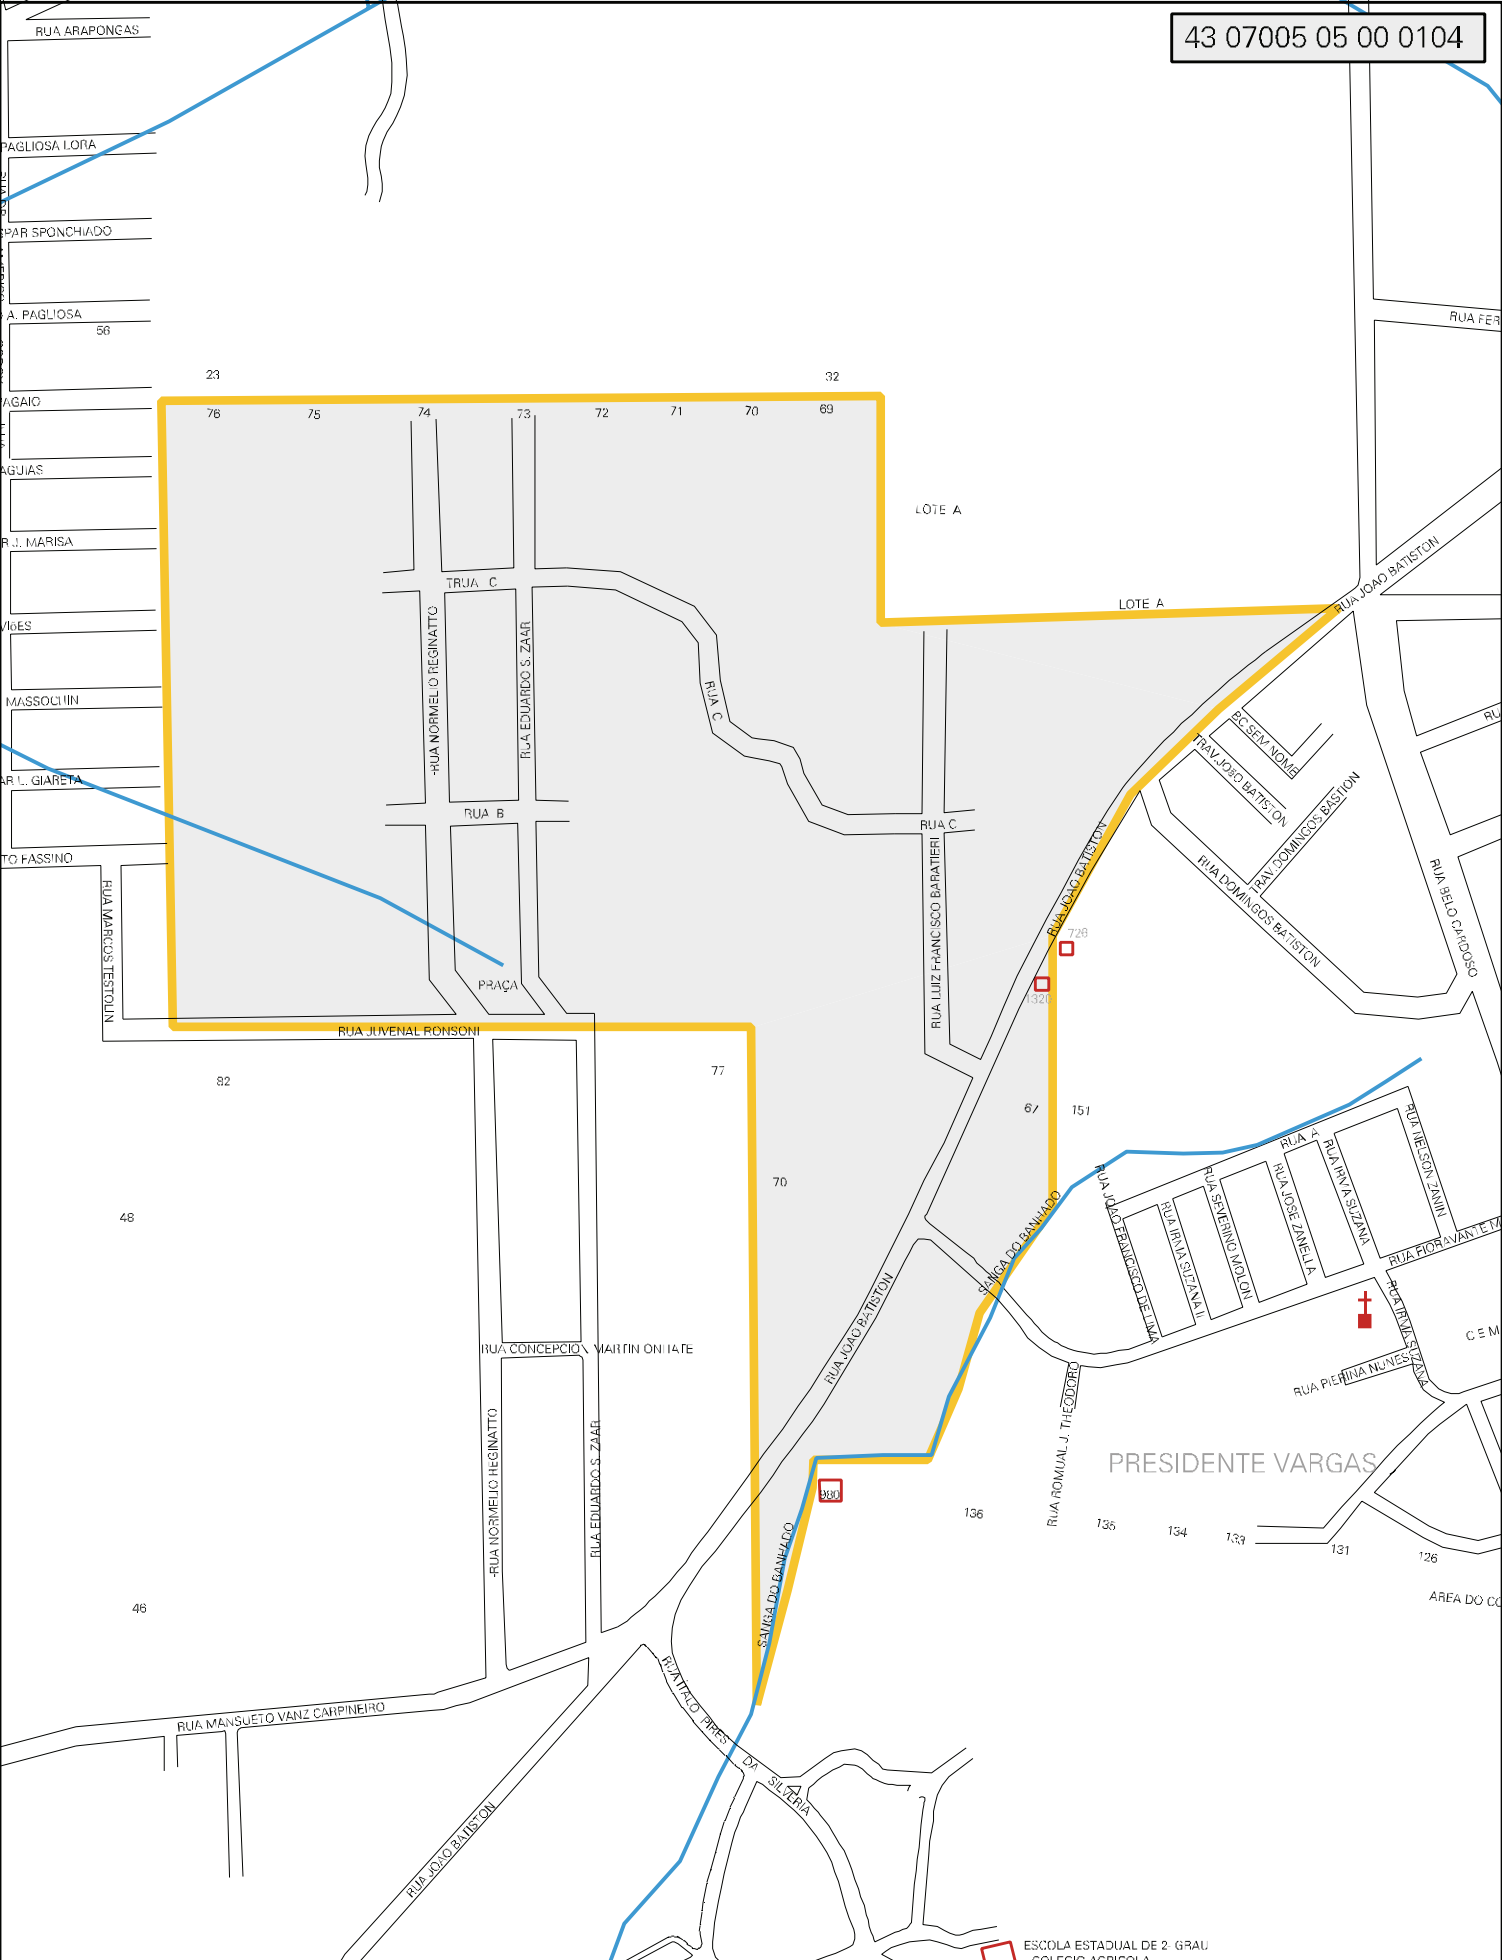

43 07005 05 00 0104

MUNICÍPIO: 07005 - ERECHIM
 DISTRITO: 05 - ERECHIM
 SUBDISTRITO: 00
 SETOR: 0104 SITUAÇÃO: 10
 BAIRRO: 022 - TRÊS VENDAS

ESTADO DO RIO GRANDE DO SUL
 MAPA DE SETOR URBANO - MSU
 ESCALA: 1 : 5581