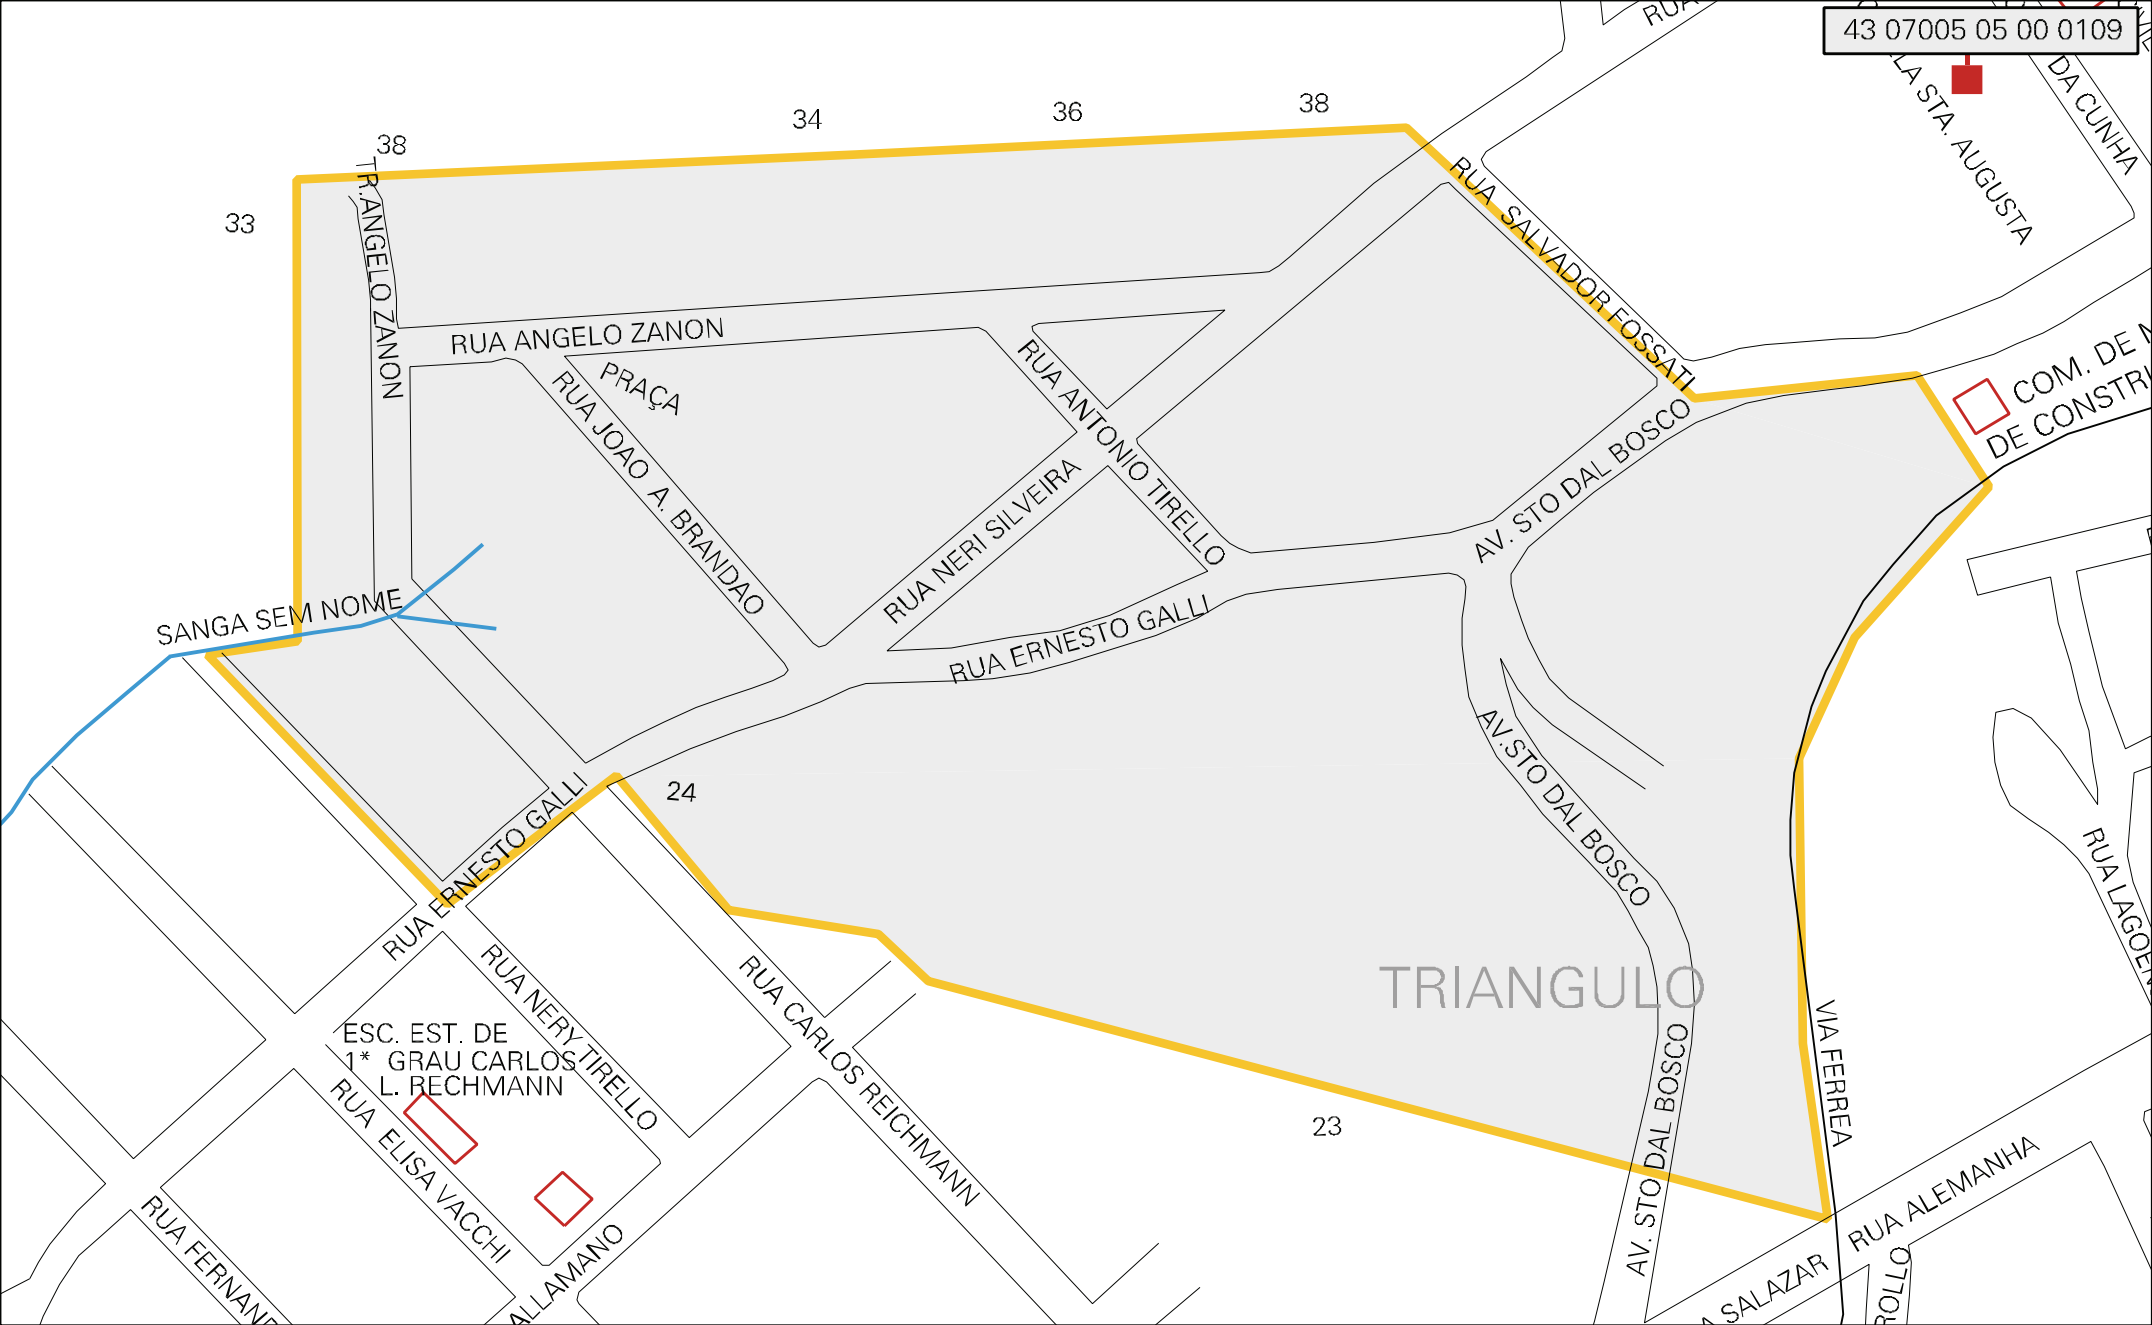

43 07005 05 00 0109

MUNICIPIO: 07005 - ERECHIM  
 DISTRITO: 05 - ERECHIM  
 SUBDISTRITO: 00  
 SETOR: 0109 SITUACAO: 10  
 BAIRRO: 020 - TRIANGULO

ESTADO DO RIO GRANDE DO SUL  
 MAPA DE SETOR URBANO - MSU  
 ESCALA: 1 : 2530