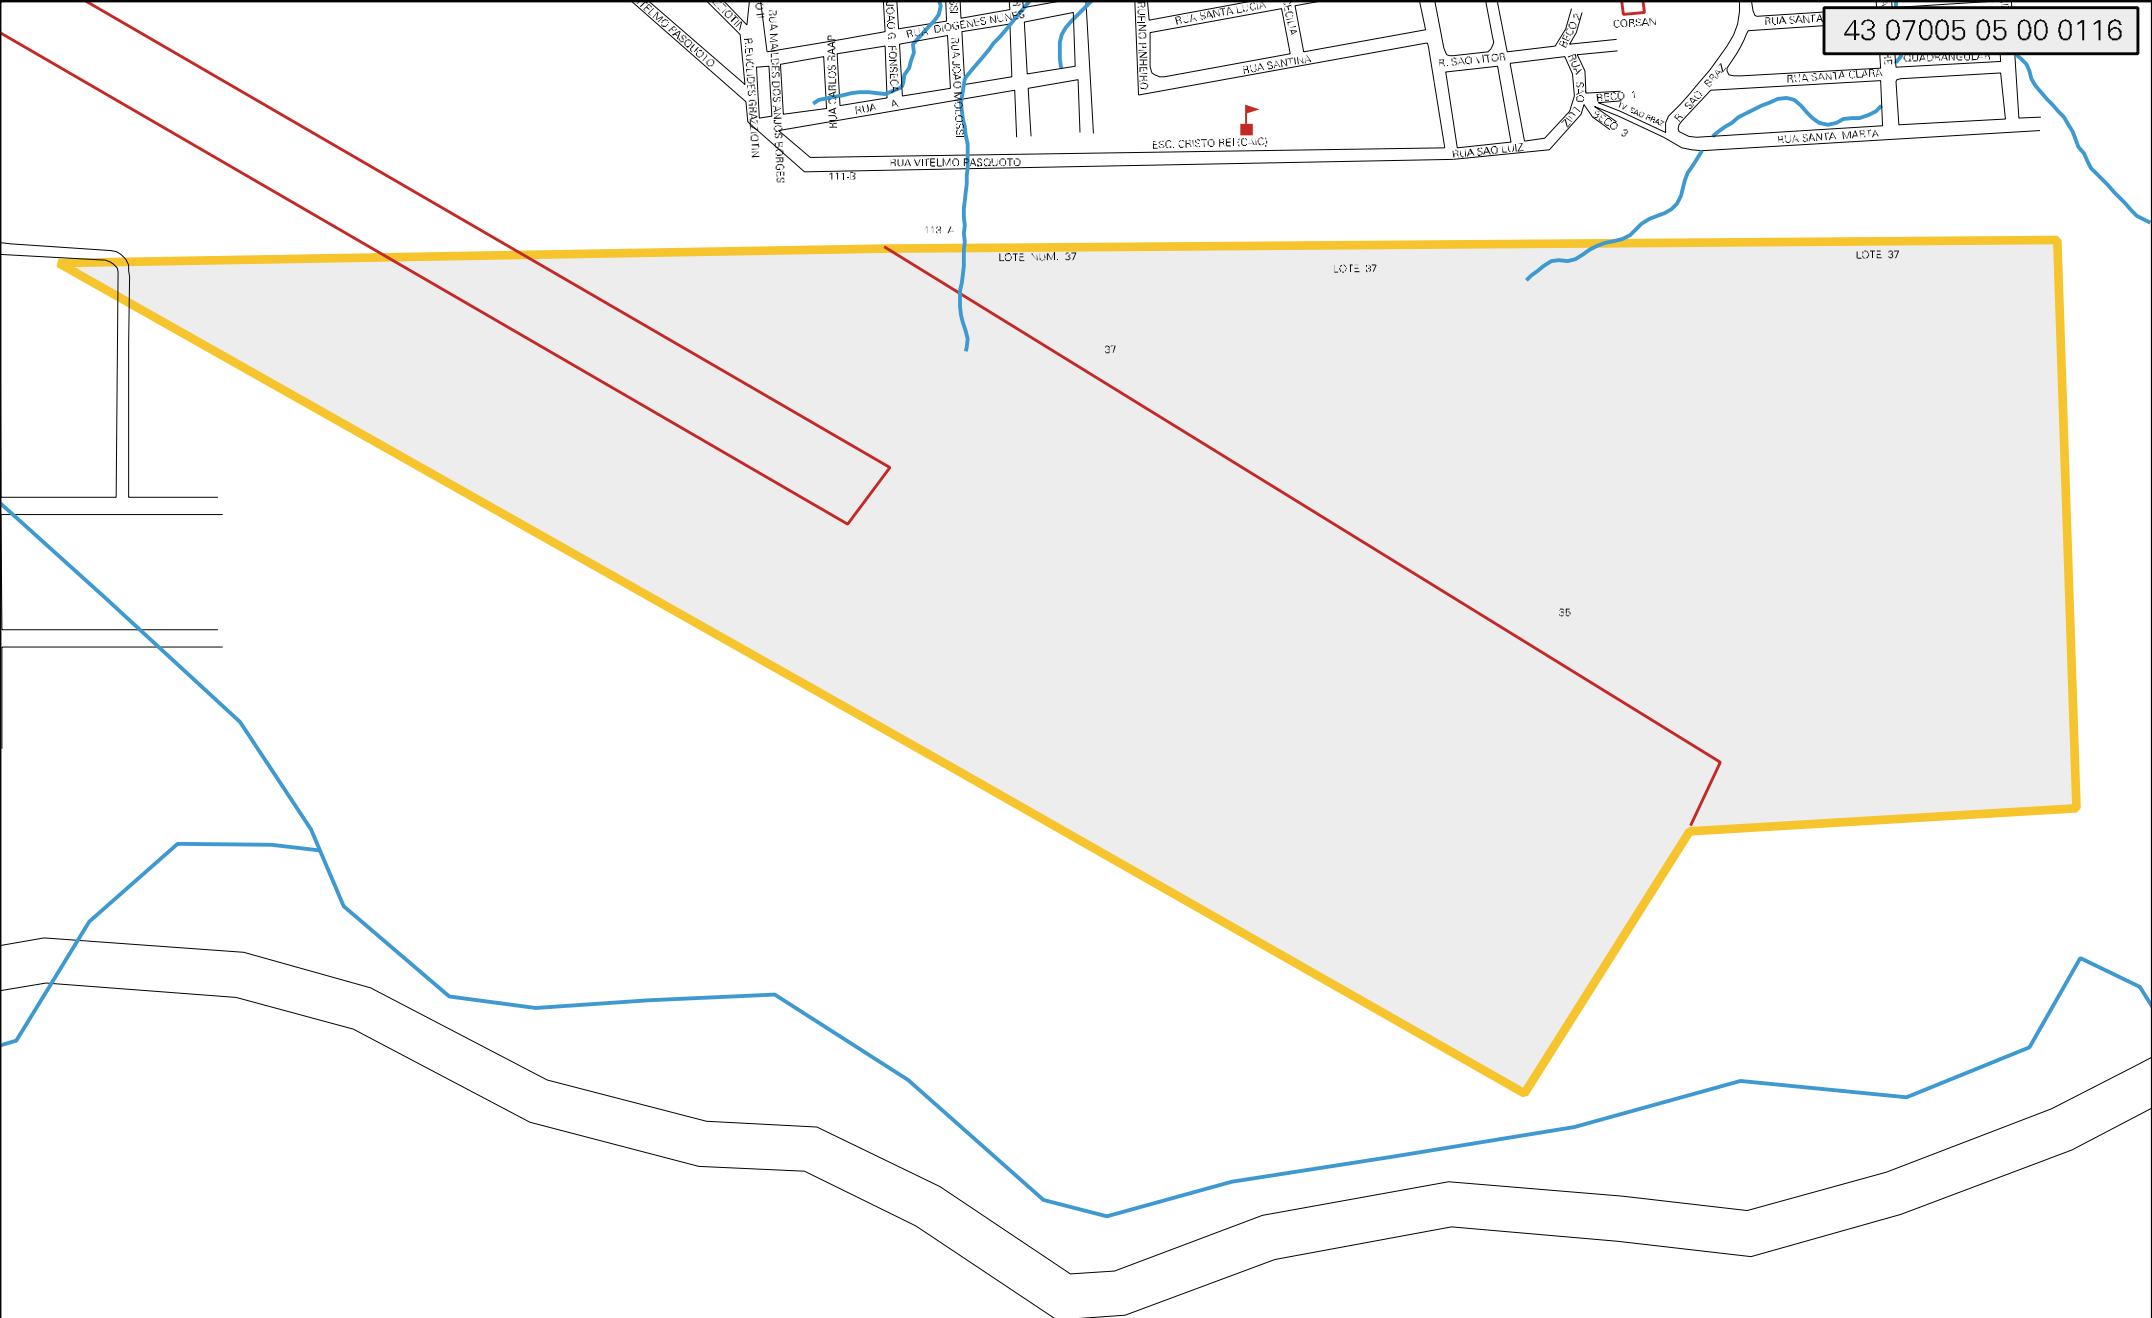

43 07005 05 00 0116

MUNICIPIO: 07005 - ERECHIM
 DISTRITO: 05 - ERECHIM
 SUBDISTRITO: 00
 SETOR: 0116 SITUACAO: 20

ESTADO DO RIO GRANDE DO SUL
 MAPA DE SETOR URBANO - MSU
 ESCALA: 1 : 6483