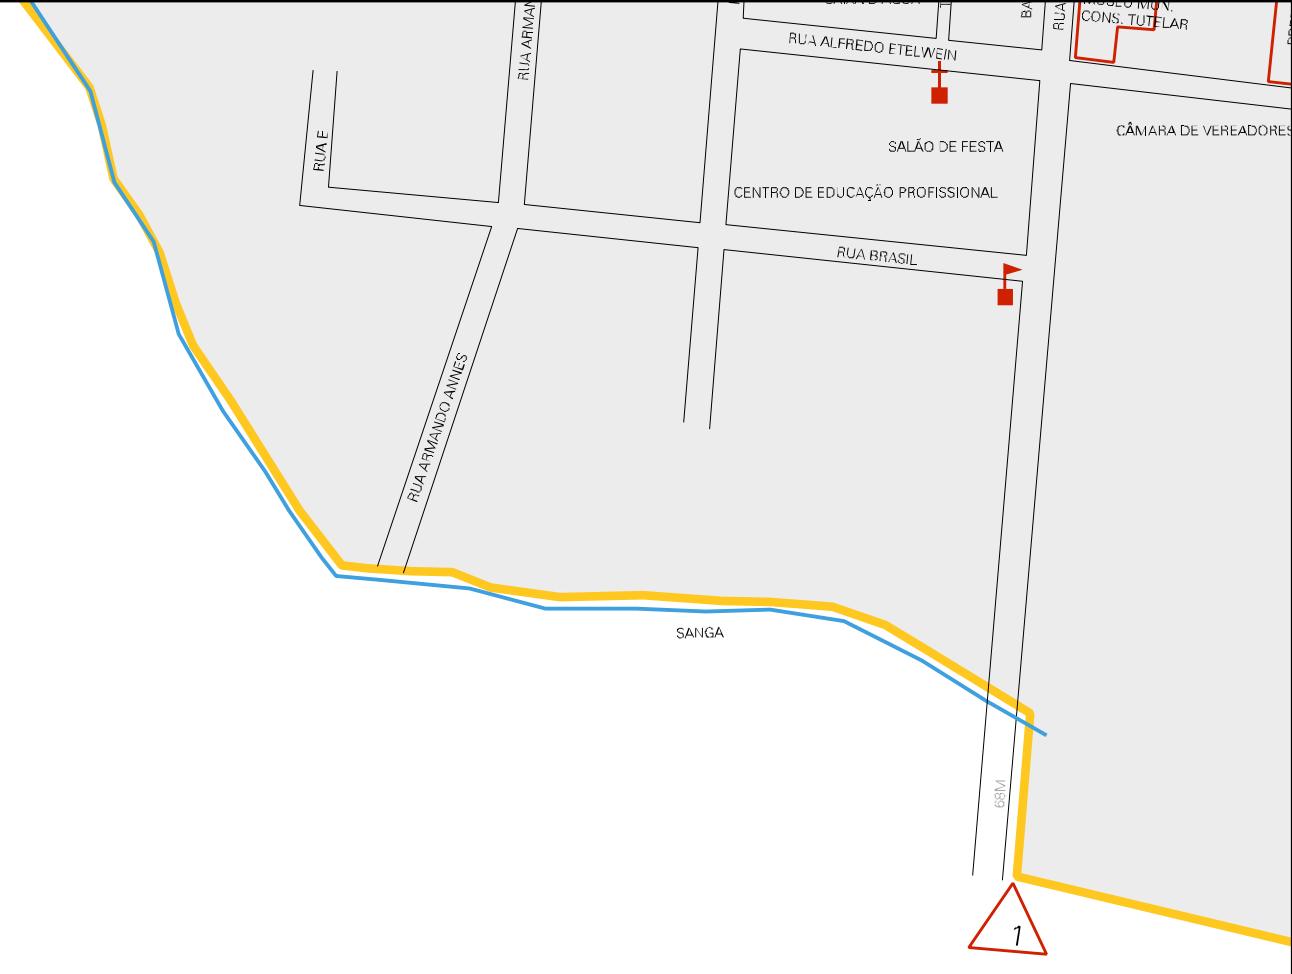

ESTRADA DE ACESSO POSSE DO BARÃO

2

ESTRADA PARA VICTOR GRAEFF

RUA C

RUA D

RUA CARLOS ARMANDO

RUA DA PATRIA

SALÃO DE FESTA

JULIO DOS SANTOS

CLIN. MÉDICA BANCO BANRISUL

EMATER

TERRAS DE NELCI ELENA GOEDEL

ESTRADA DE ACESSO A ROD. RS-162

SUCESSORES DE ALFREDO KOCHÉ

TERRAS DE WERNI WOLLMANN AMARO BELLO DE CARVALHO

3

COOPERATIVA ERNESTINA

TURMA -ADM.

RUA GUILHERME EDUARDO FETTER

RUA CONCALVES DA SILVA

RS-163

RUA DA PRINIPA

ESTRADA PARA PASSO FUNDO

ACESSO A BARRAGEM ERNESTINA

300M

RUA GUSTAVO EMILIO HORPE

540M

40M

400M

BENO SNICH