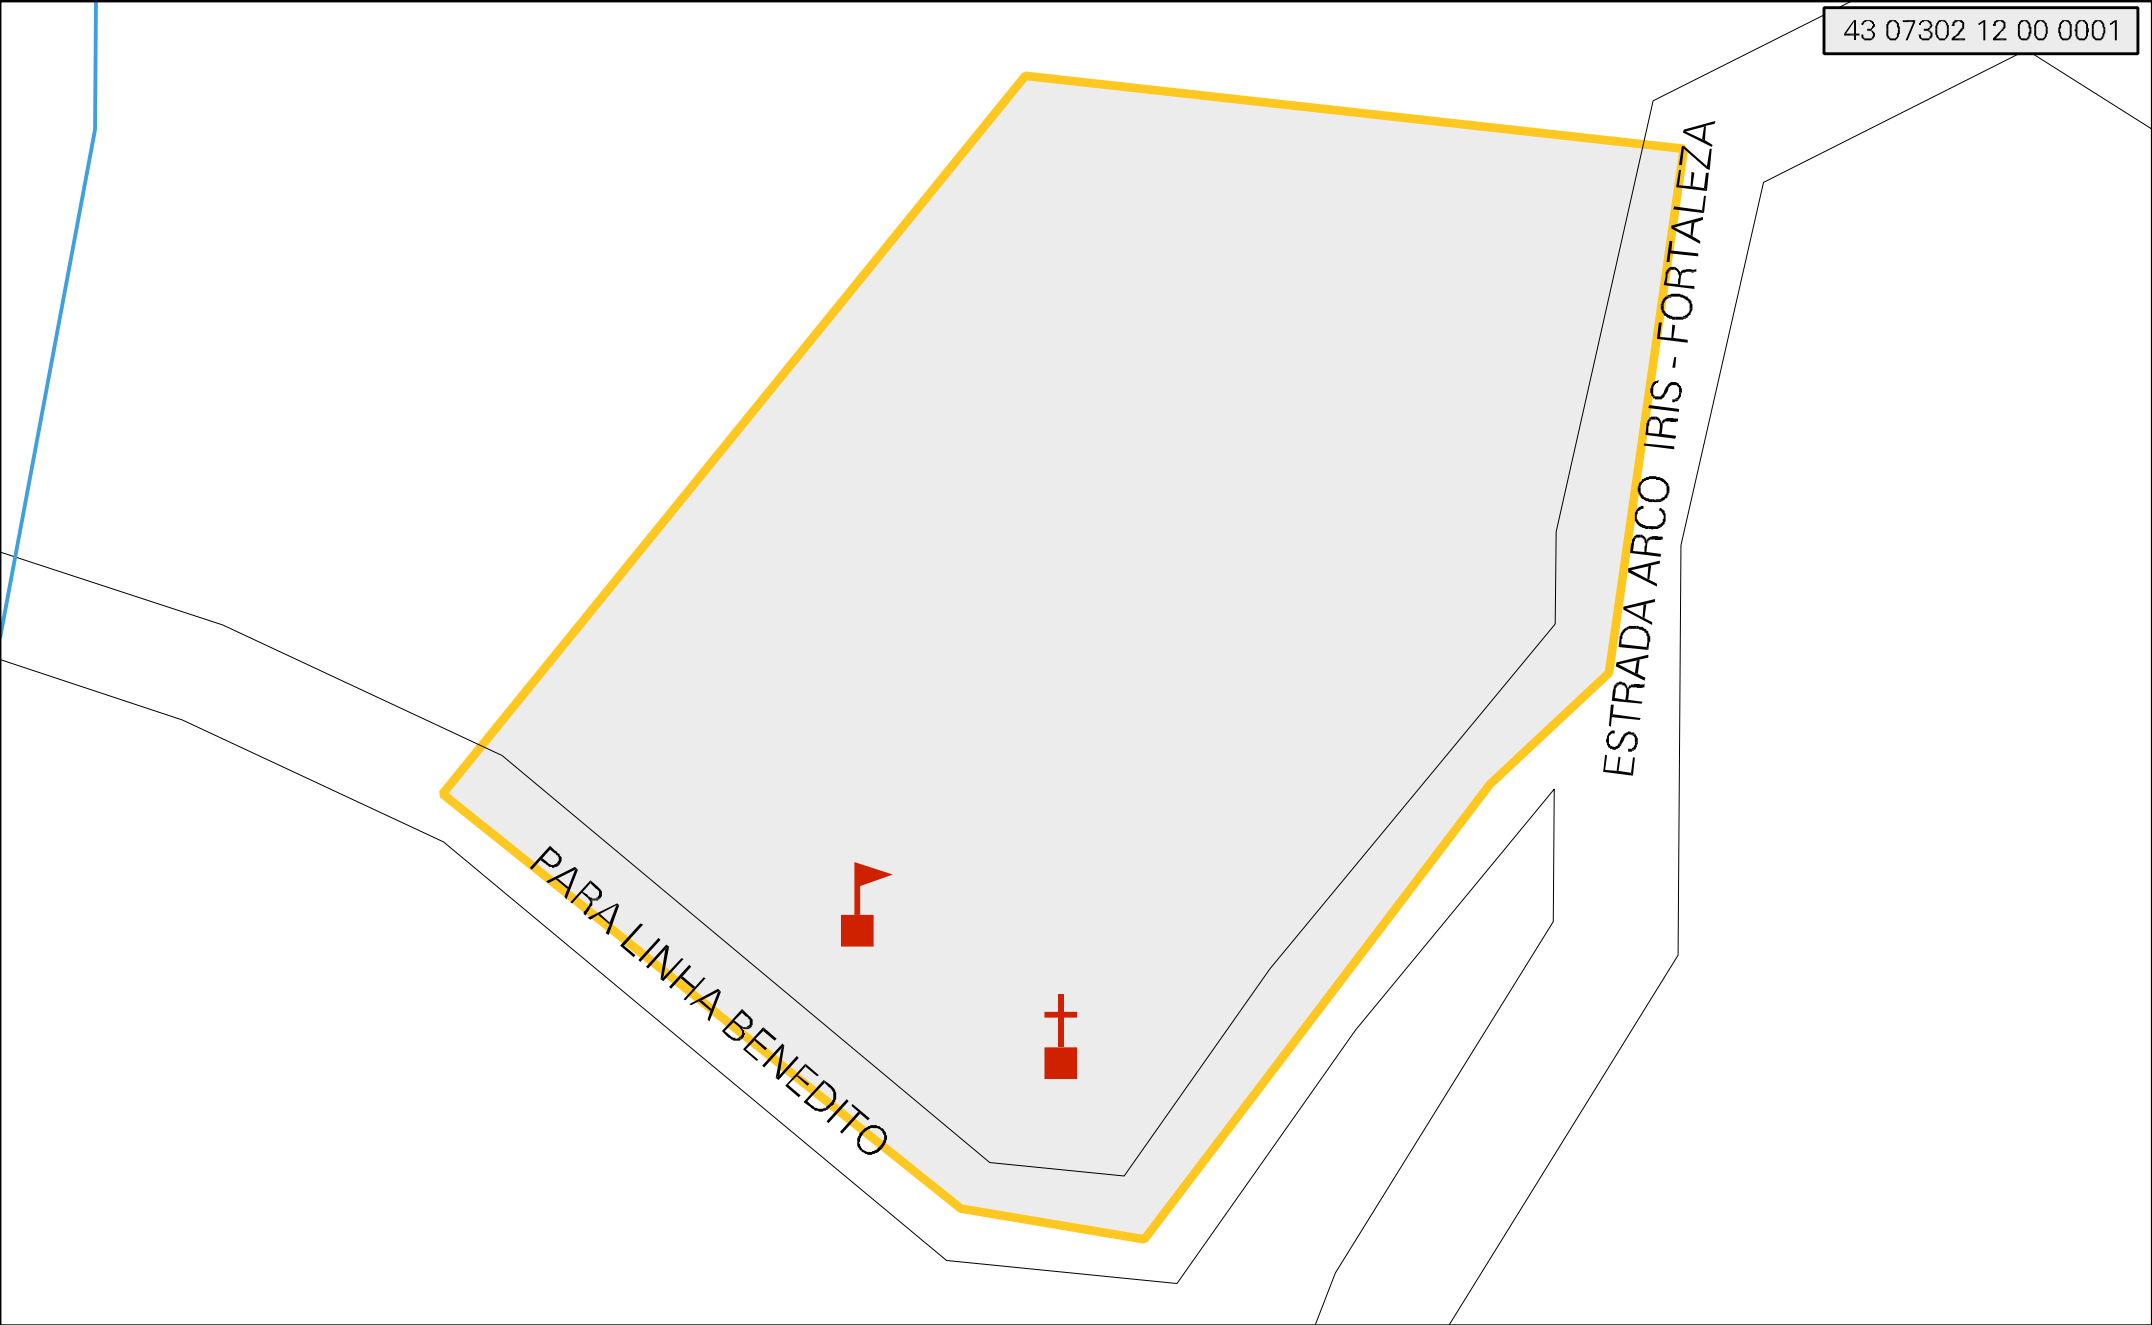

43 07302 12 00 0001

CENSO AGROPECUARIO 2006  
CONTAGEM DA POPULACAO 2007

MUNICIPIO: 07302 - ERVAL SECO  
DISTRITO: 12 - CAPIVARA  
SUBDISTRITO: 00  
SETOR: 0001 SITUACAO: 10

ESTADO DO RIO GRANDE DO SUL  
MAPA DE SETOR URBANO - MSU  
ESCALA: 1 : 2340