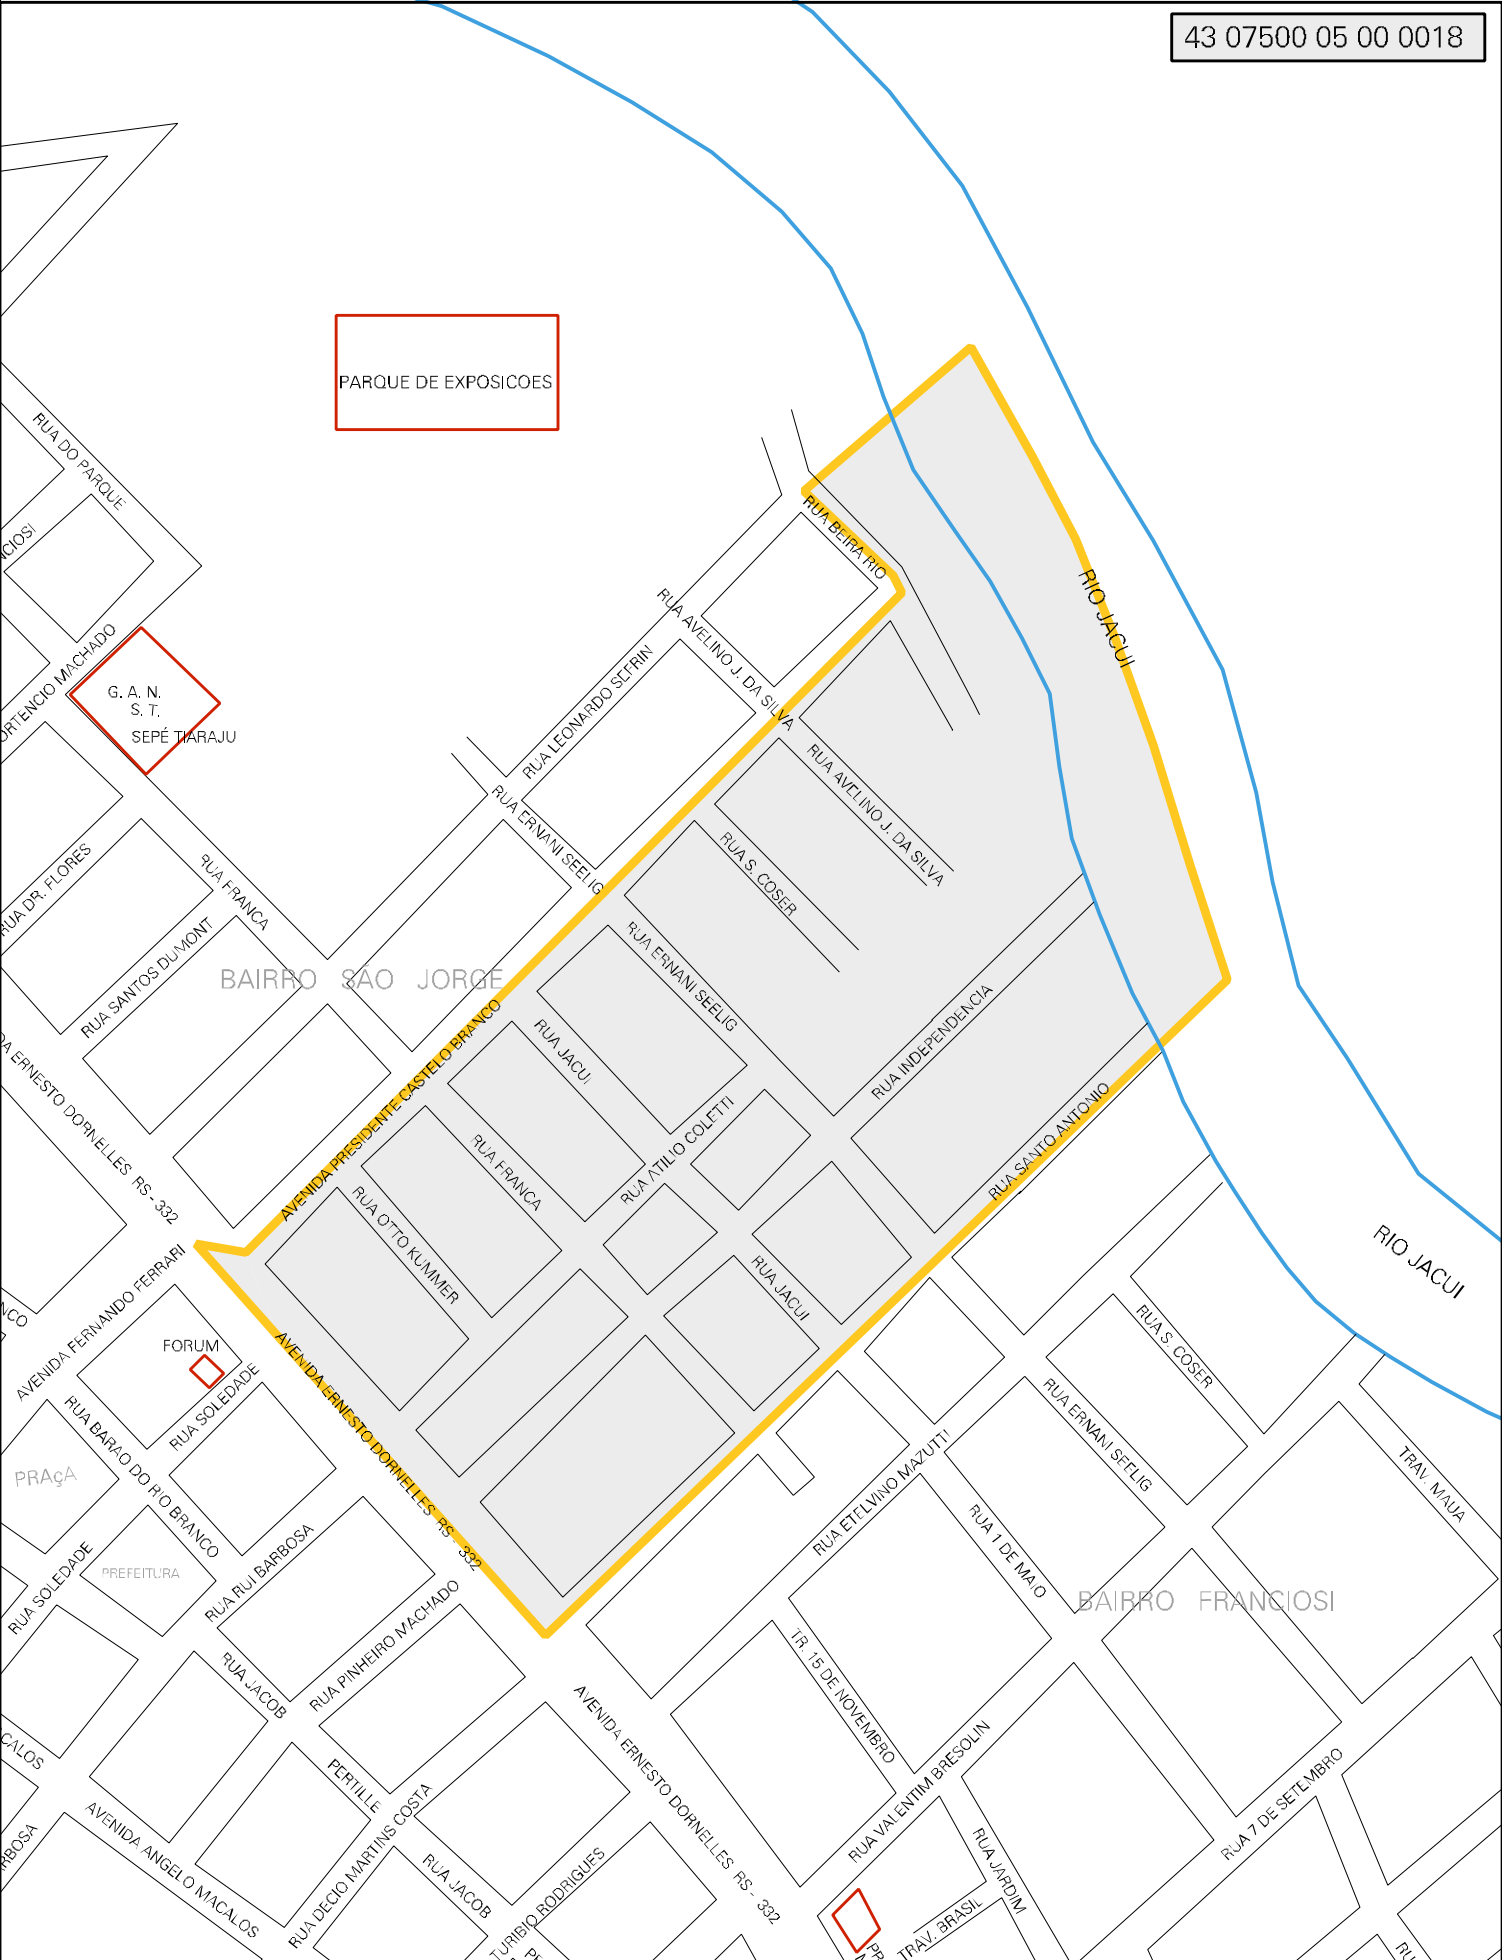

PARQUE DE EXPOSICOES

G. A. N.
S. T.
SEPÉ THARAJU

BAIRRO SÃO JORGE

BAIRRO FRANCIOSI

MUNICIPIO: 07500 - ESPUMOSO
 DISTRITO: 05 - ESPUMOSO
 SUBDISTRITO: 00
 SETOR: 0018 SITUACAO: 10
 BAIRRO: 003 - SÃO JORGE

ESTADO DO RIO GRANDE DO SUL
 MAPA DE SETOR URBANO - MSU
 ESCALA: 1 : 4429