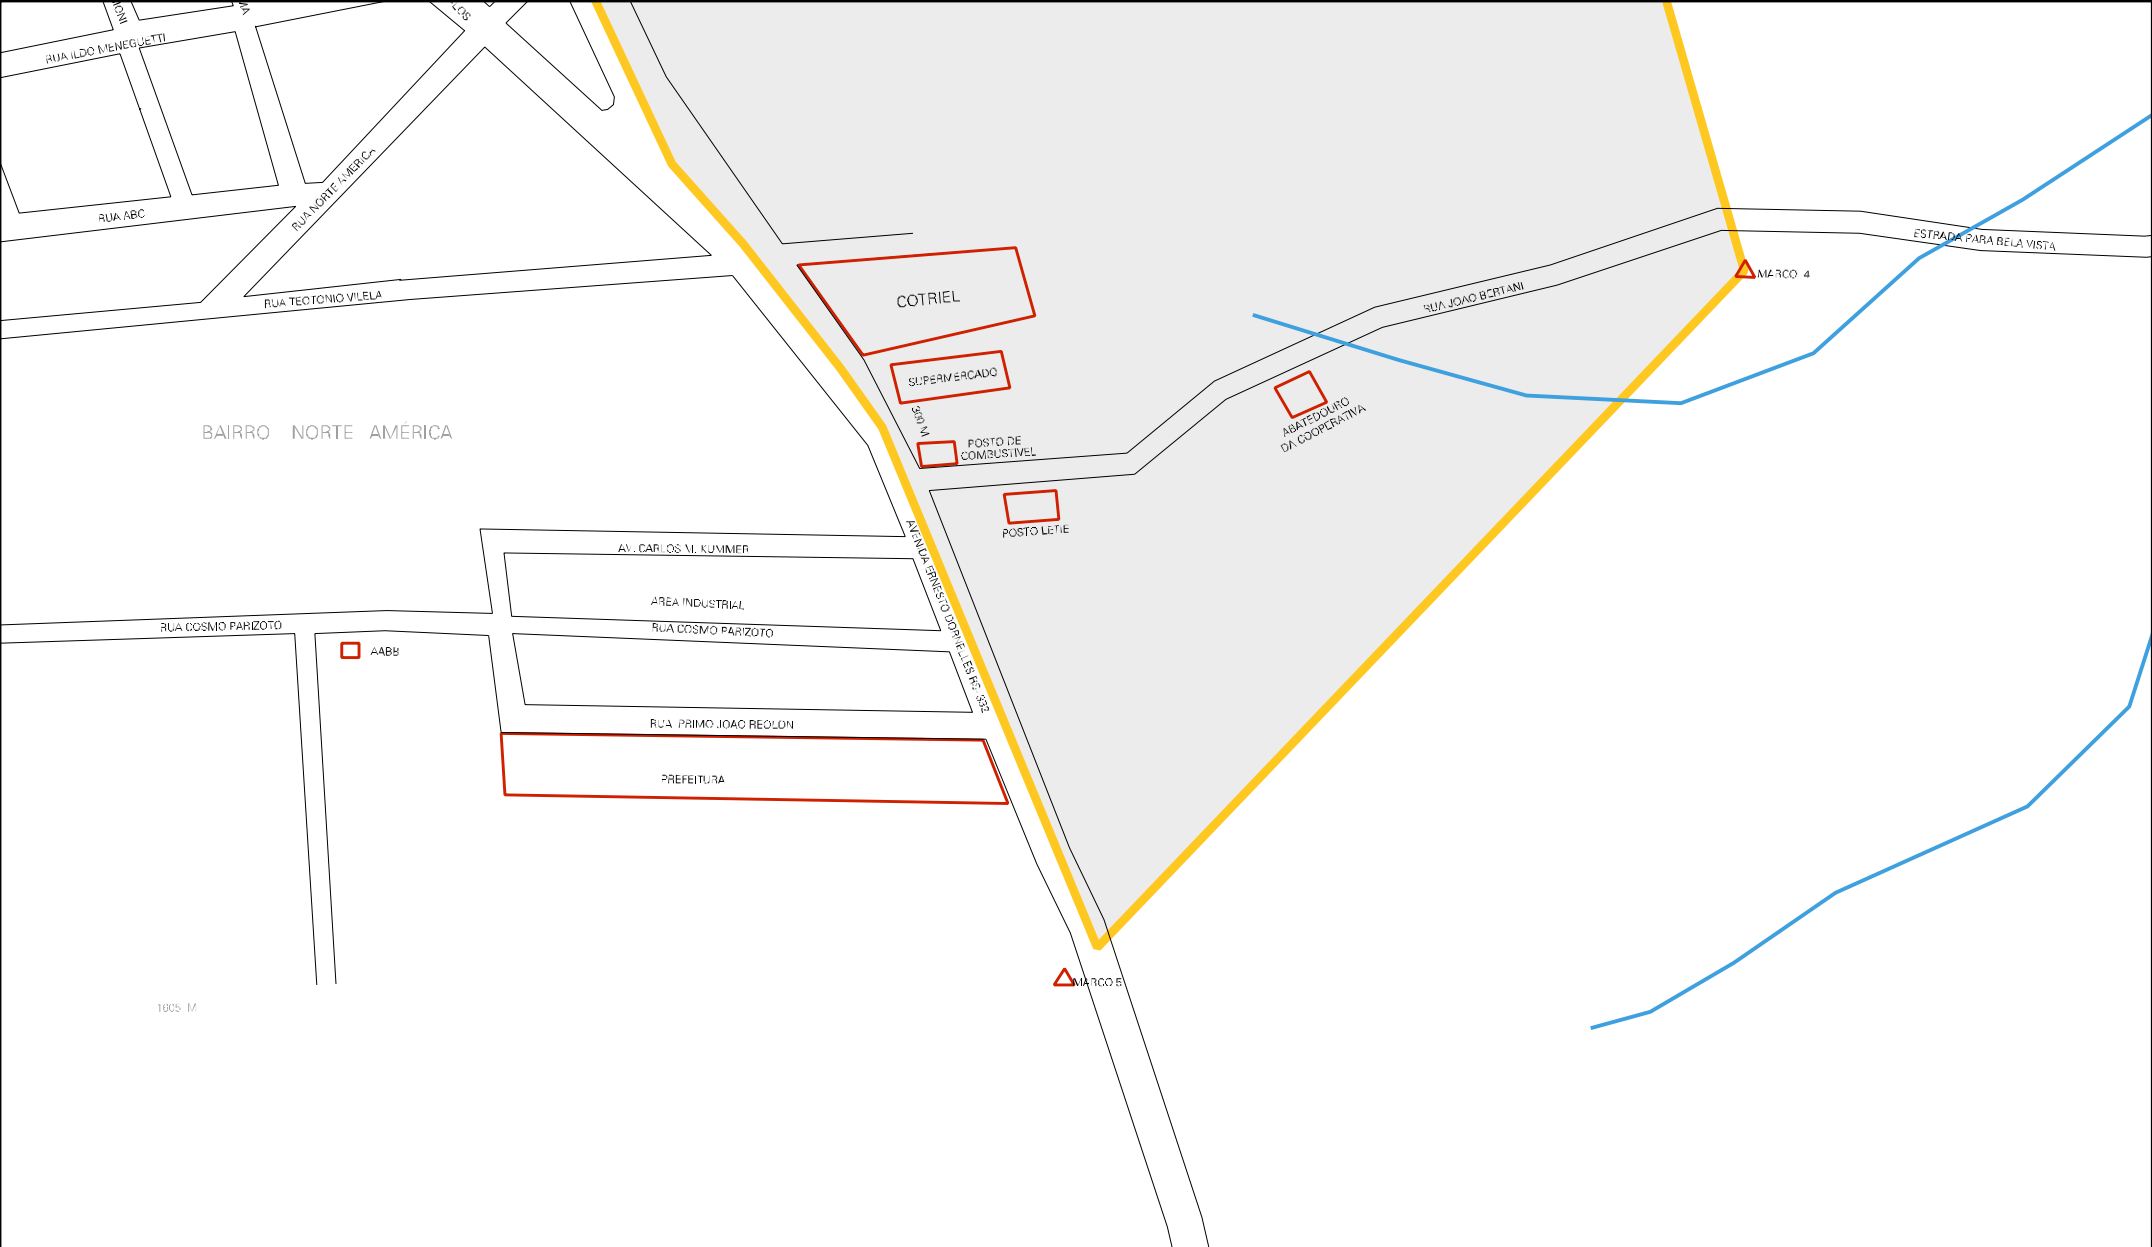

MUNICÍPIO: 07500 - ESPUMOSO  
 DISTRITO: 05 - ESPUMOSO  
 SUBDISTRITO: 00  
 SETOR: 0022 SITUACAO: 20  
 BAIRRO: 001 - MARTINI

ESTADO DO RIO GRANDE DO SUL  
 MAPA DE SETOR URBANO - MSU  
 ESCALA: 1 : 6324