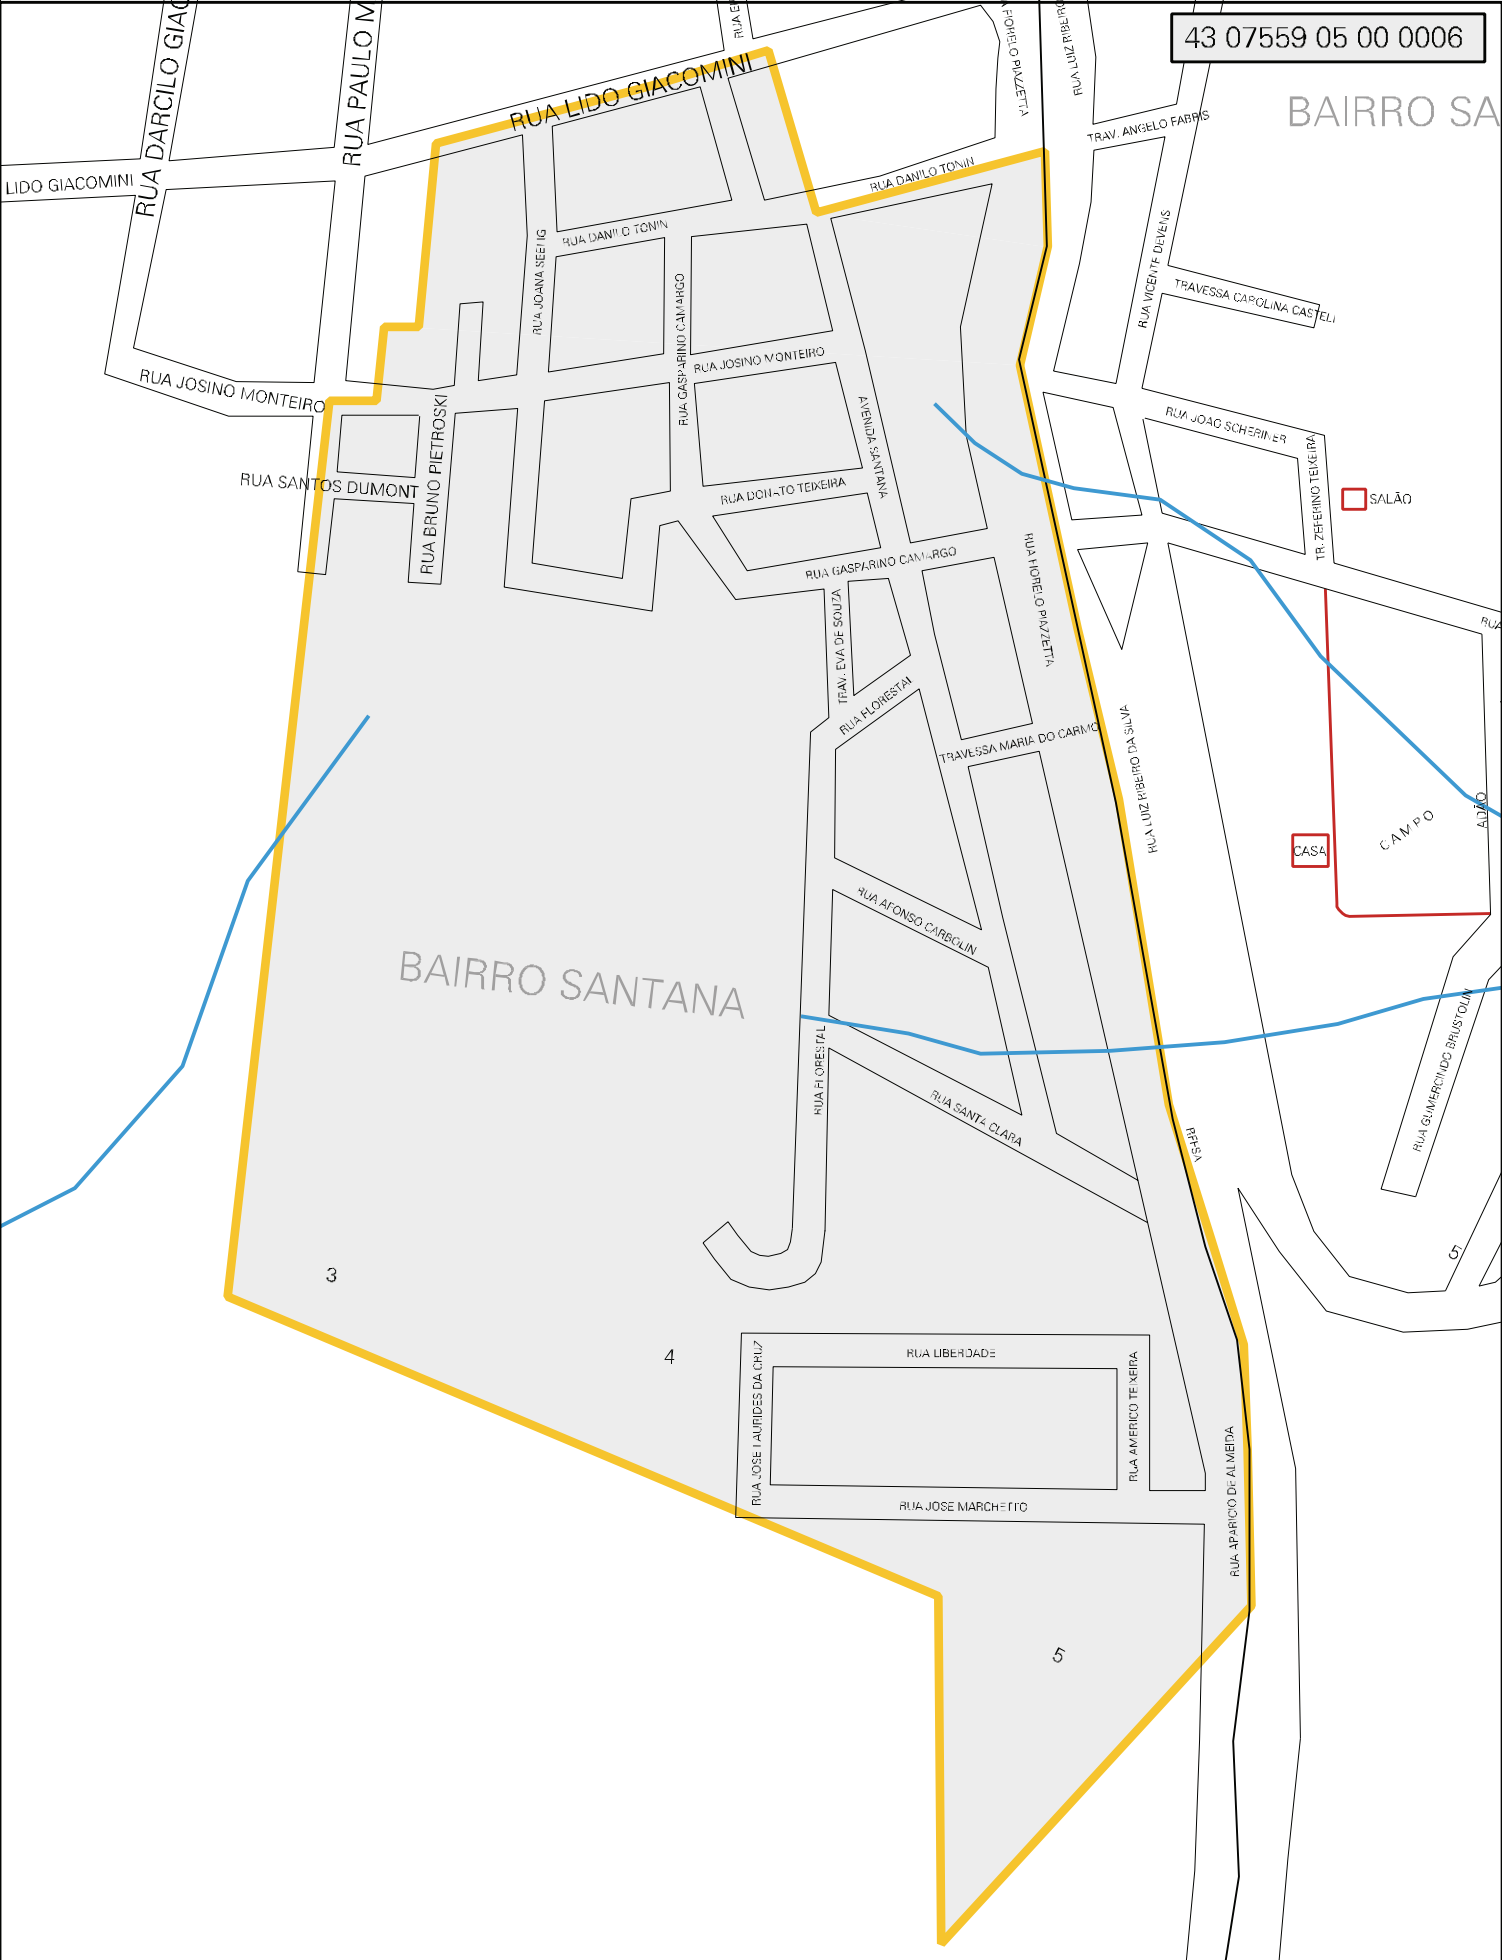

43 07559 05 00 0006

BAIRRO SA

BAIRRO SANTANA

3

4

5

MUNICIPIO: 07559 - ESTAÇÃO  
 DISTRITO: 05 - ESTAÇÃO  
 SUBDISTRITO: 00  
 SETOR: 0006 SITUACAO: 10  
 BAIRRO: 006 - SANTANA

ESTADO DO RIO GRANDE DO SUL  
 MAPA DE SETOR URBANO - MSU  
 ESCALA: 1 : 6021