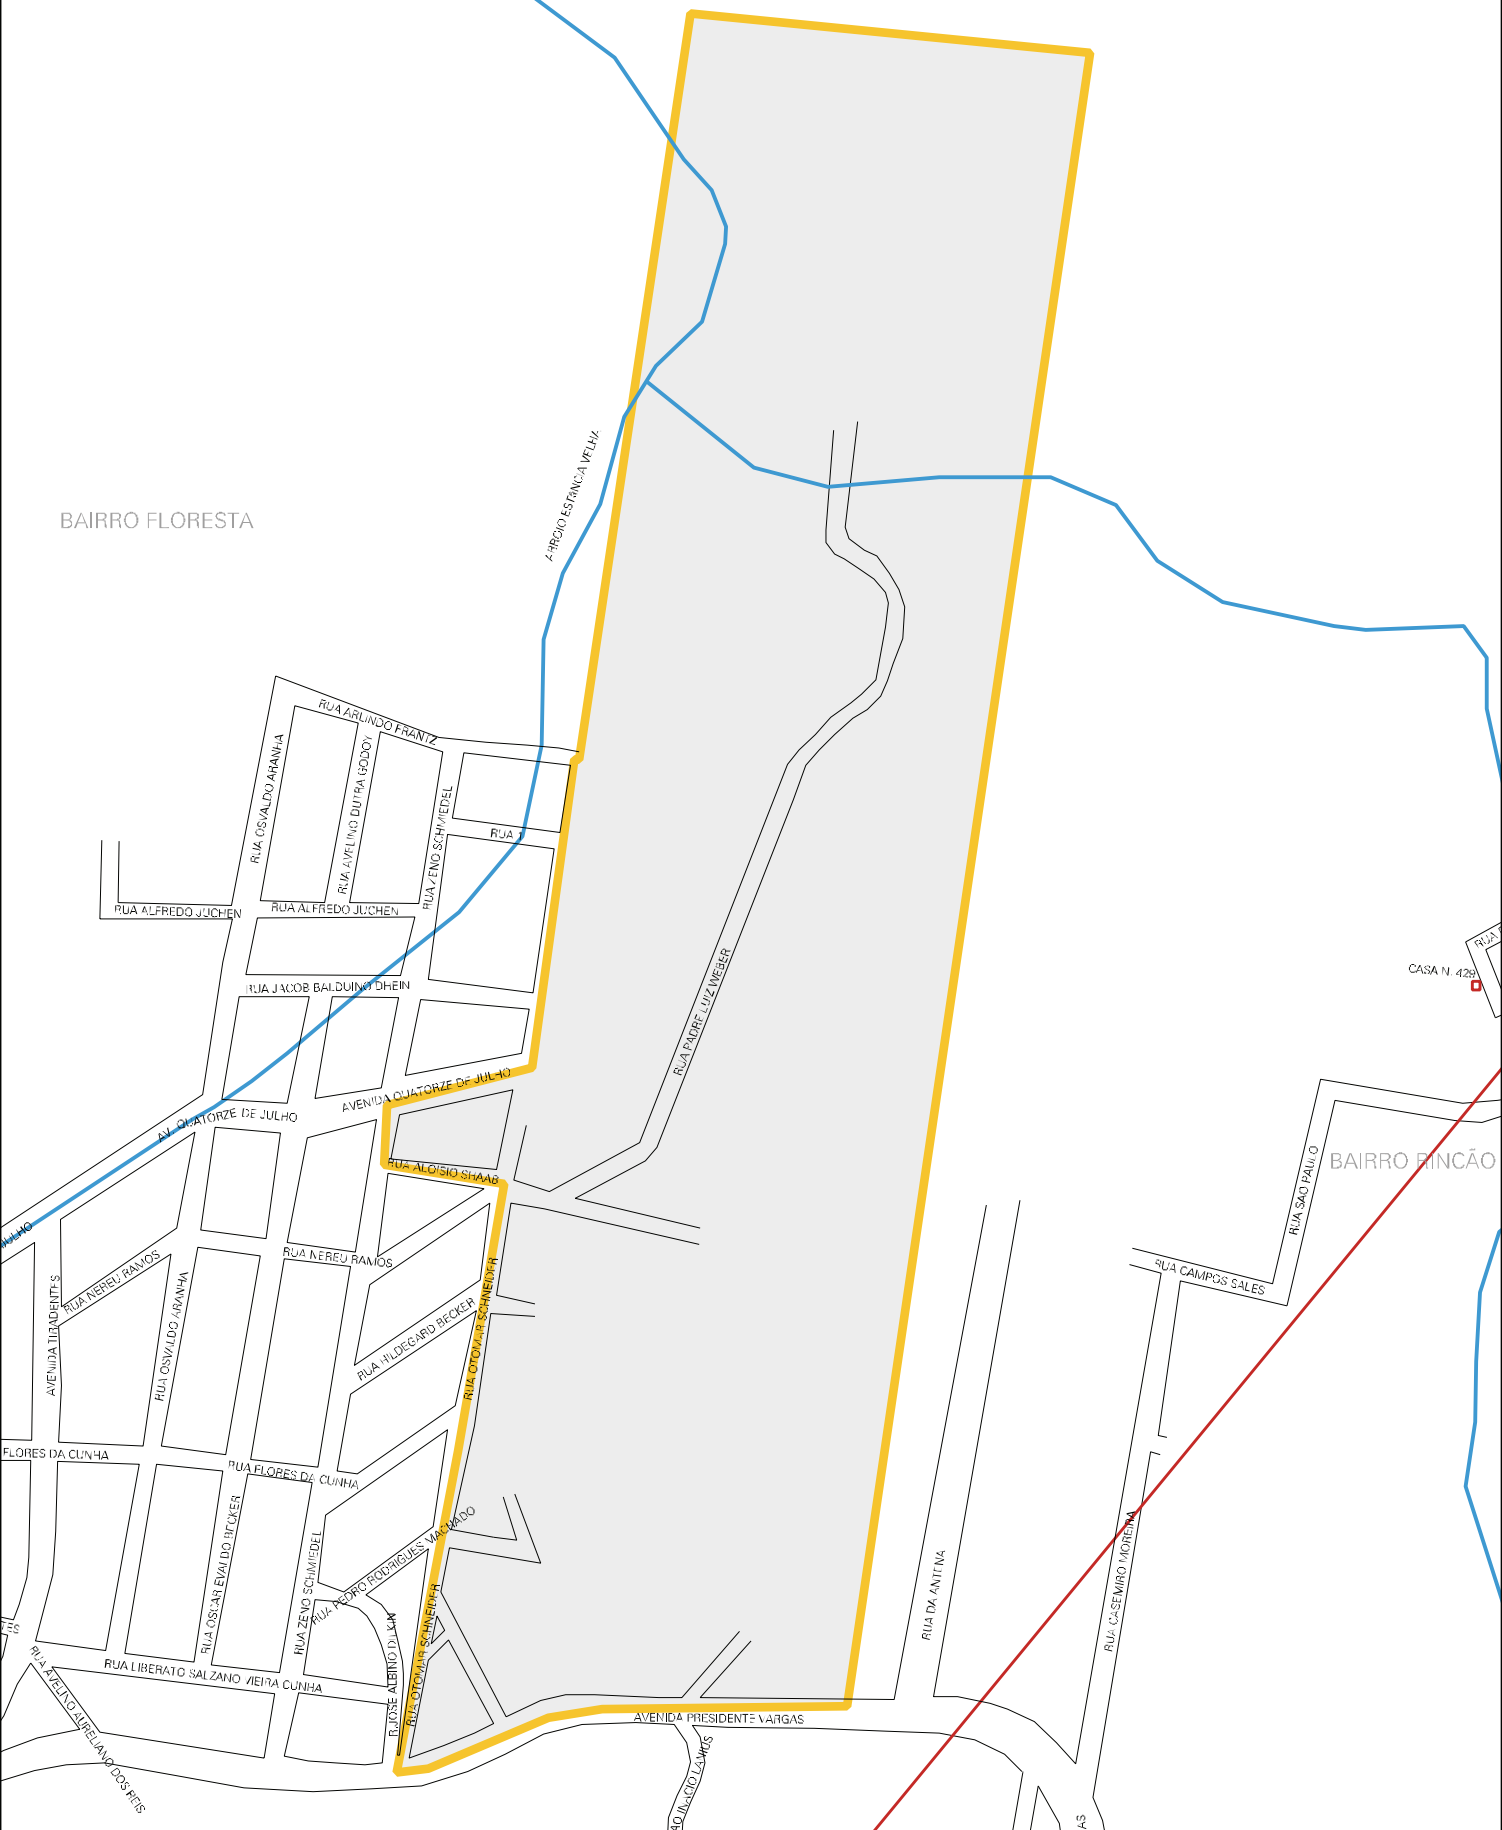

BAIRRO FLORESTA

MUNICIPIO: 07609 - ESTÂNCIA VELHA
 DISTRITO: 05 - ESTÂNCIA VELHA
 SUBDISTRITO: 00
 SETOR: 0019 SITUACAO: 10
 BAIRRO: 004 - FLORESTA

ESTADO DO RIO GRANDE DO SUL
 MAPA DE SETOR URBANO - MSU
 ESCALA: 1 : 6824