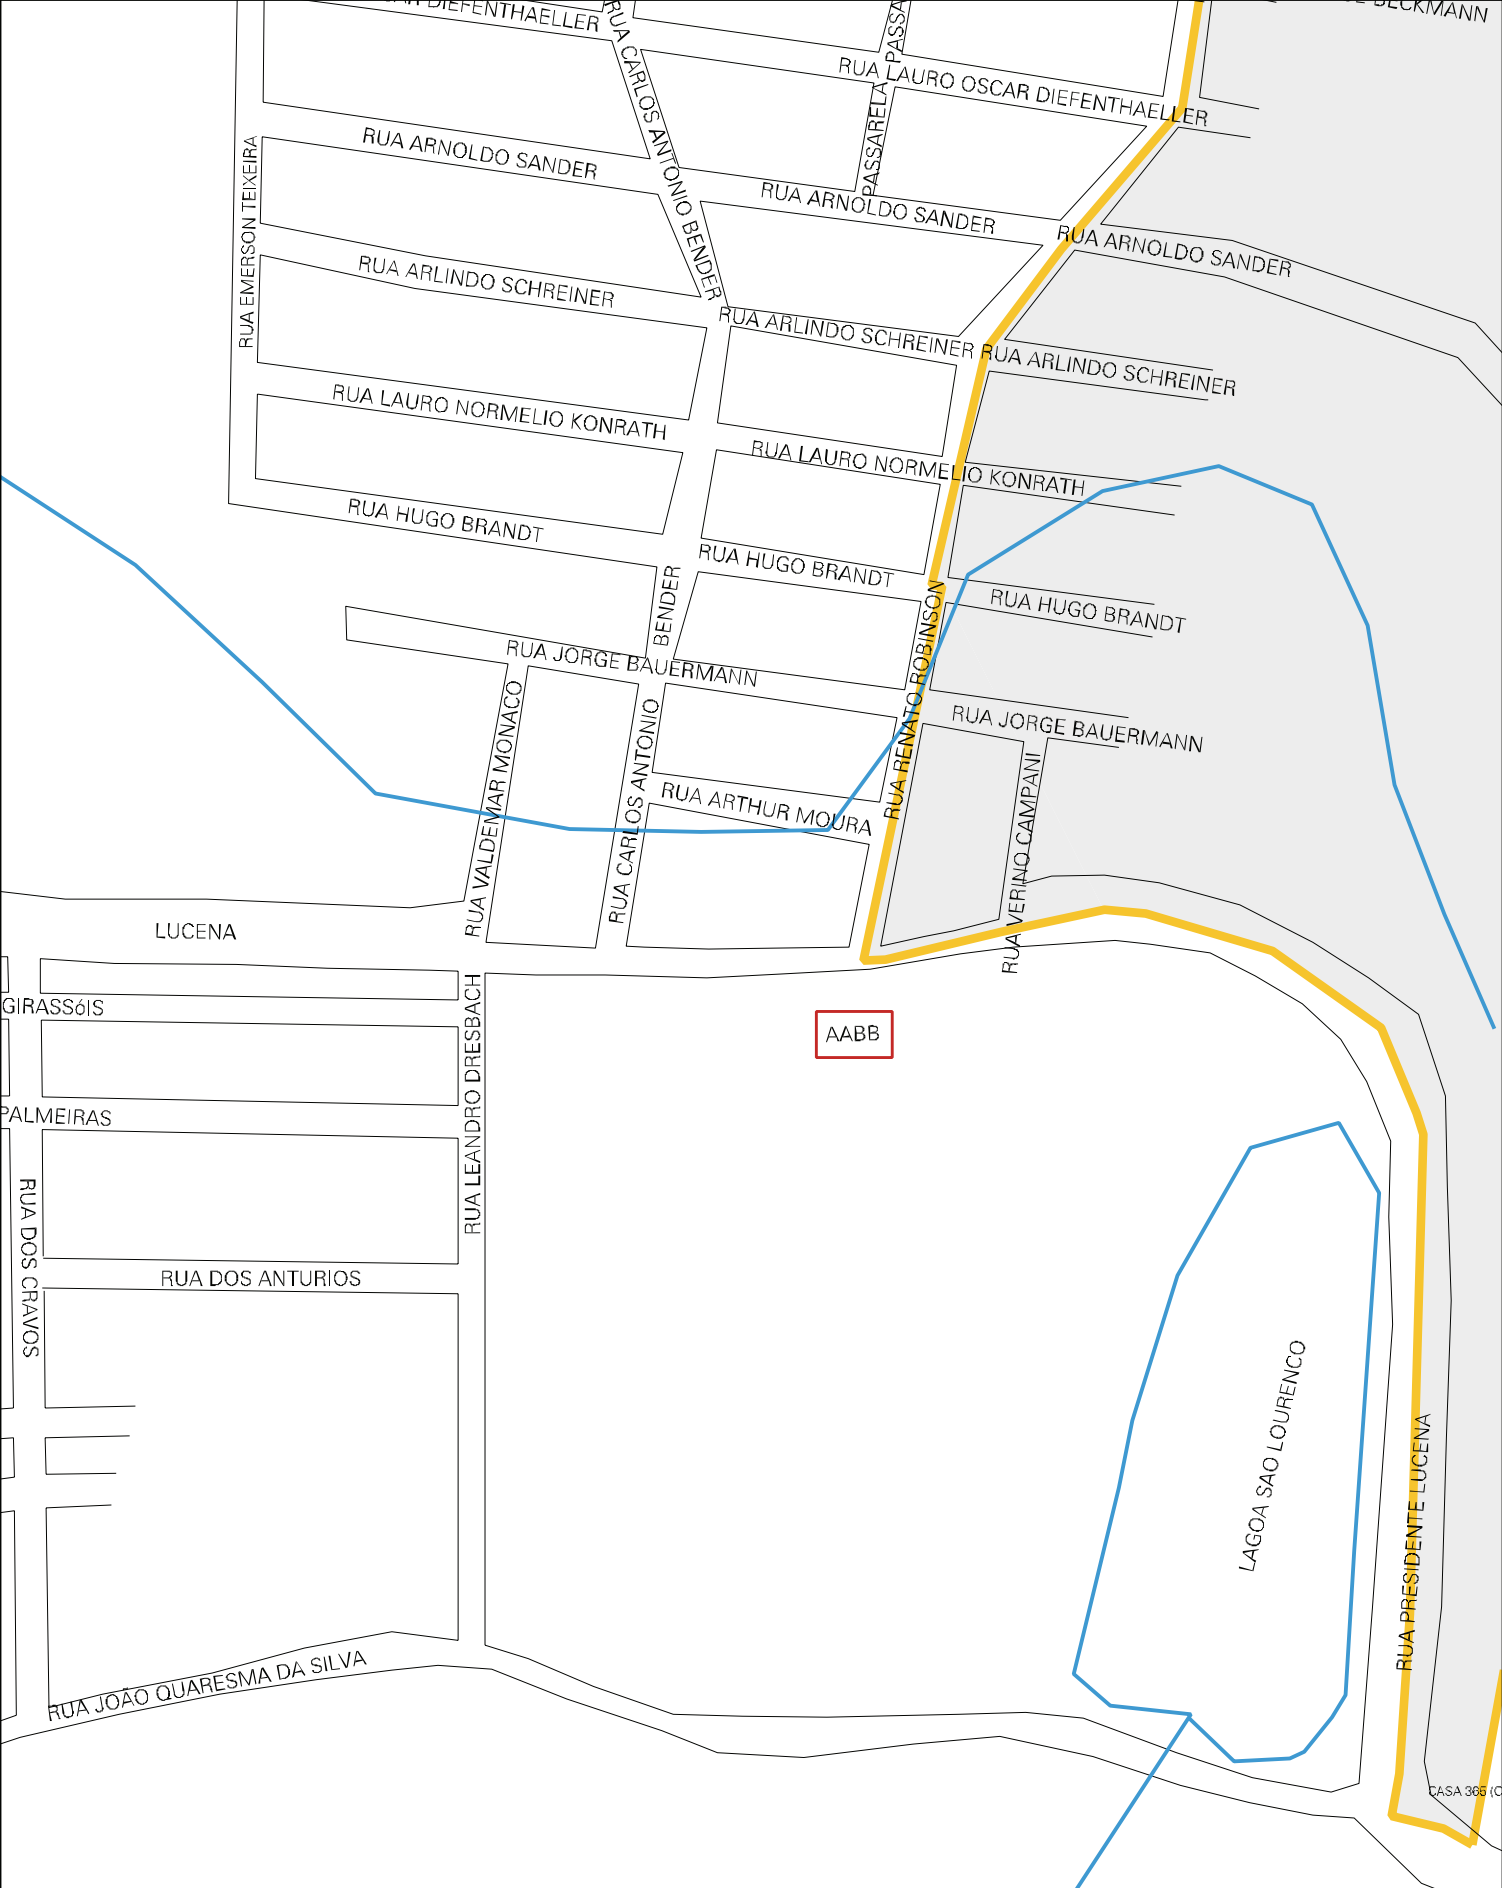

AABB

LAGOA SÃO LOURENÇO

RUA PRESIDENTE LUCENA

CASA 368 (C)

MUNICÍPIO: 07609 - ESTÂNCIA VELHA
DISTRITO: 05 - ESTÂNCIA VELHA
SUBDISTRITO: 00
SETOR: 0023 SITUAÇÃO: 10
BAIRRO: 002 - UNIÃO