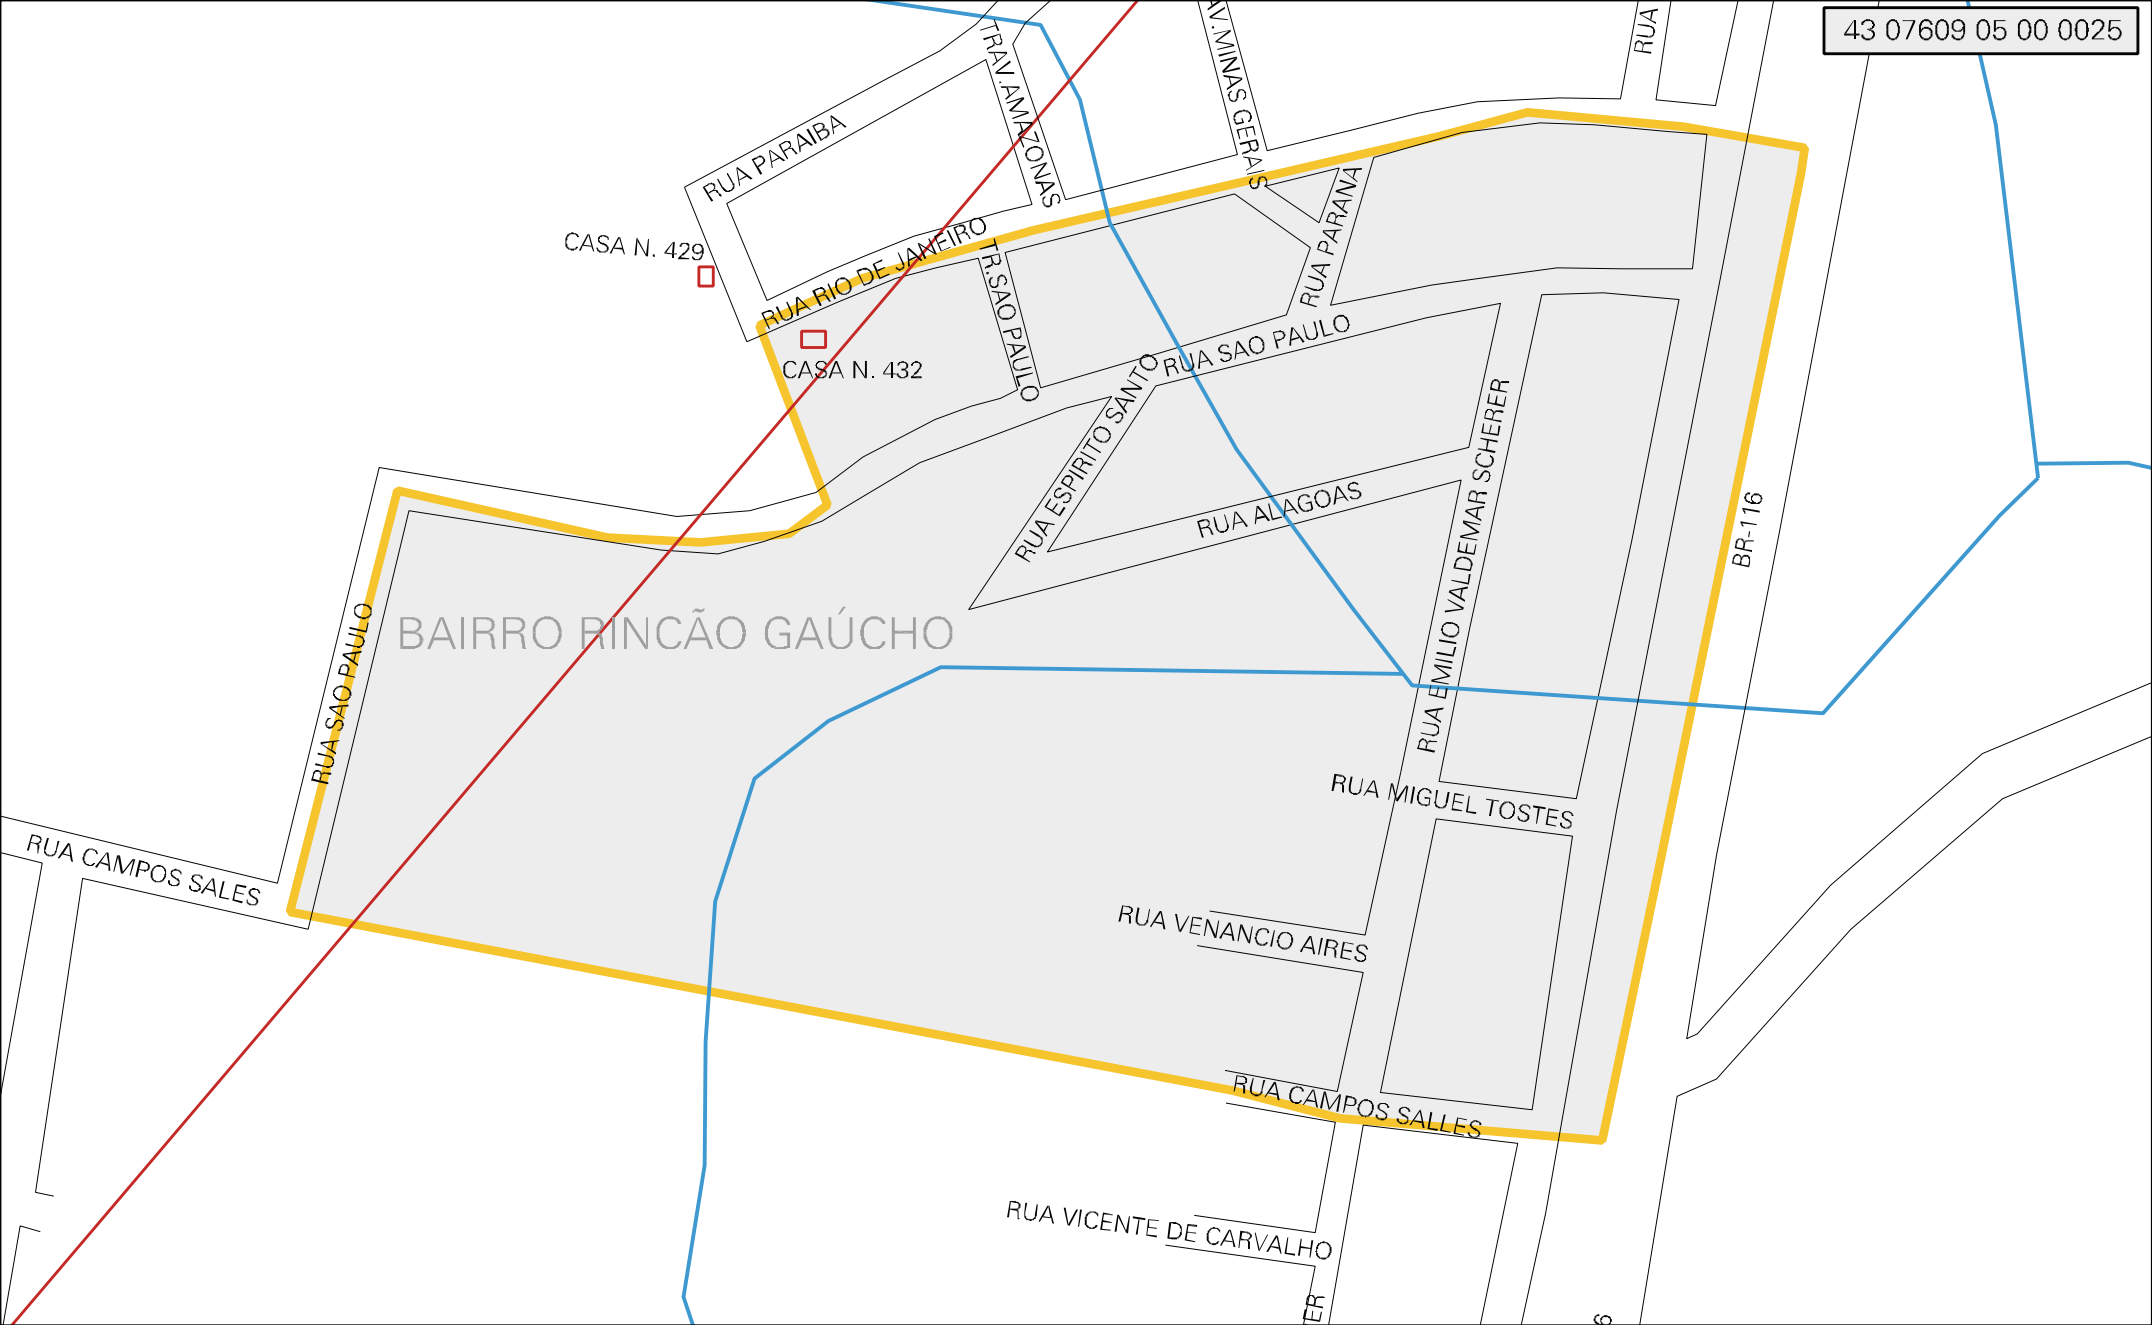

43 07609 05 00 0025

MUNICIPIO: 07609 - ESTÂNCIA VELHA
 DISTRITO: 05 - ESTÂNCIA VELHA
 SUBDISTRITO: 00
 SETOR: 0025 SITUACAO: 10
 BAIRRO: 006 - RINCÃO GAÚCHO

ESTADO DO RIO GRANDE DO SUL
 MAPA DE SETOR URBANO - MSU
 ESCALA: 1 : 3238