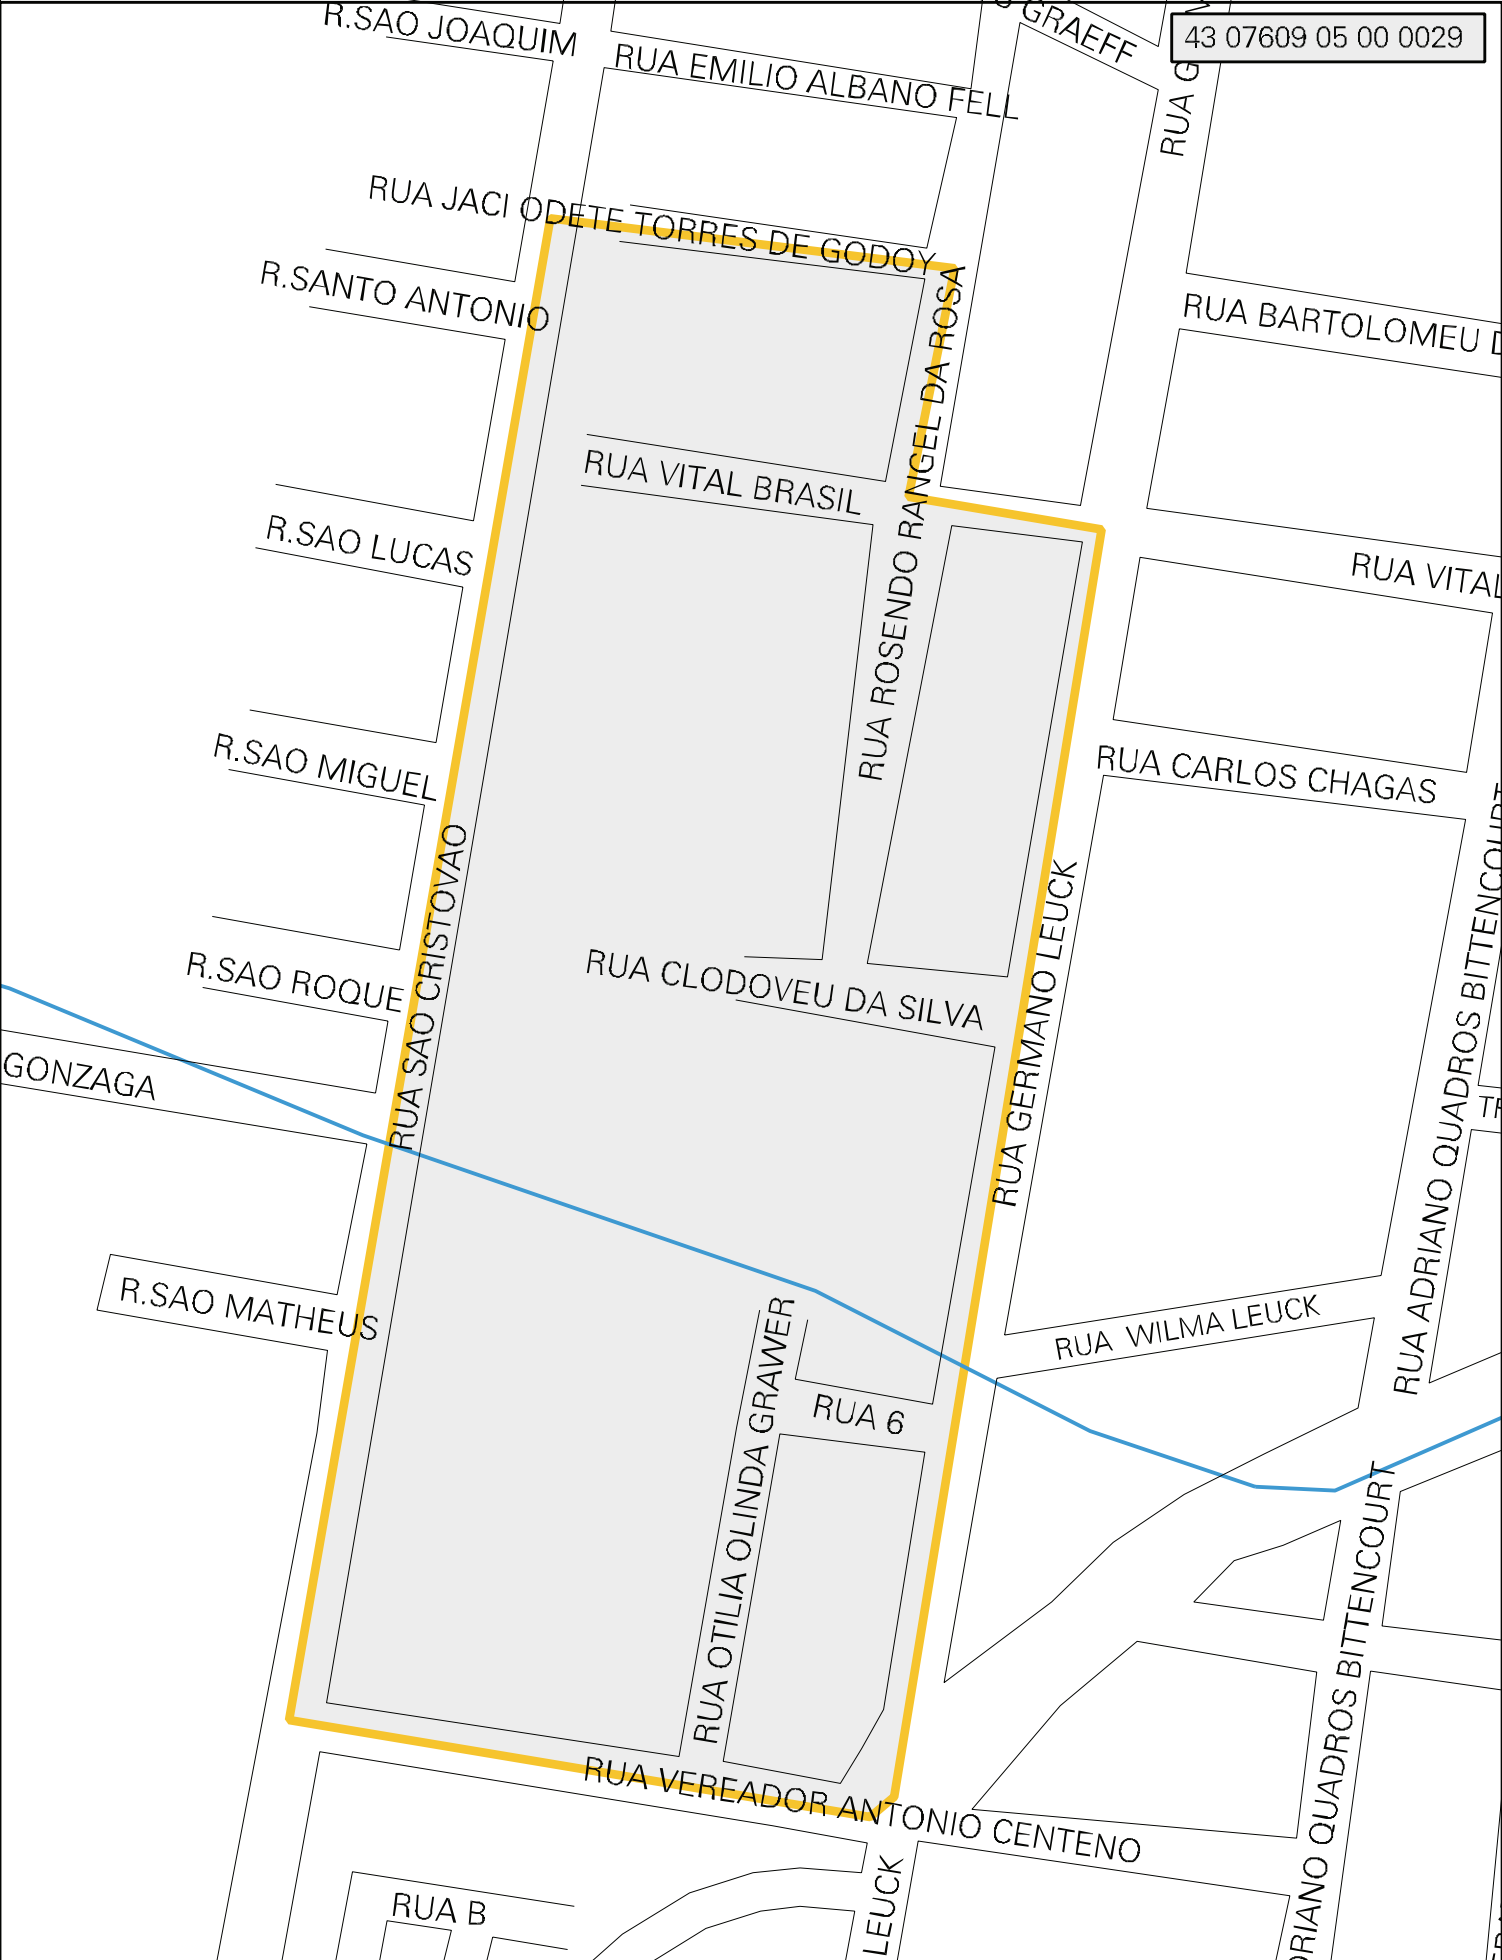

43 07609 05 00 0029

MUNICIPIO: 07609 - ESTÂNCIA VELHA  
 DISTRITO: 05 - ESTÂNCIA VELHA  
 SUBDISTRITO: 00  
 SETOR: 0029 SITUACAO: 10  
 BAIRRO: 007 - RINCÃO DE ILHÉUS

ESTADO DO RIO GRANDE DO SUL  
 MAPA DE SETOR URBANO - MSU  
 ESCALA: 1 : 2419