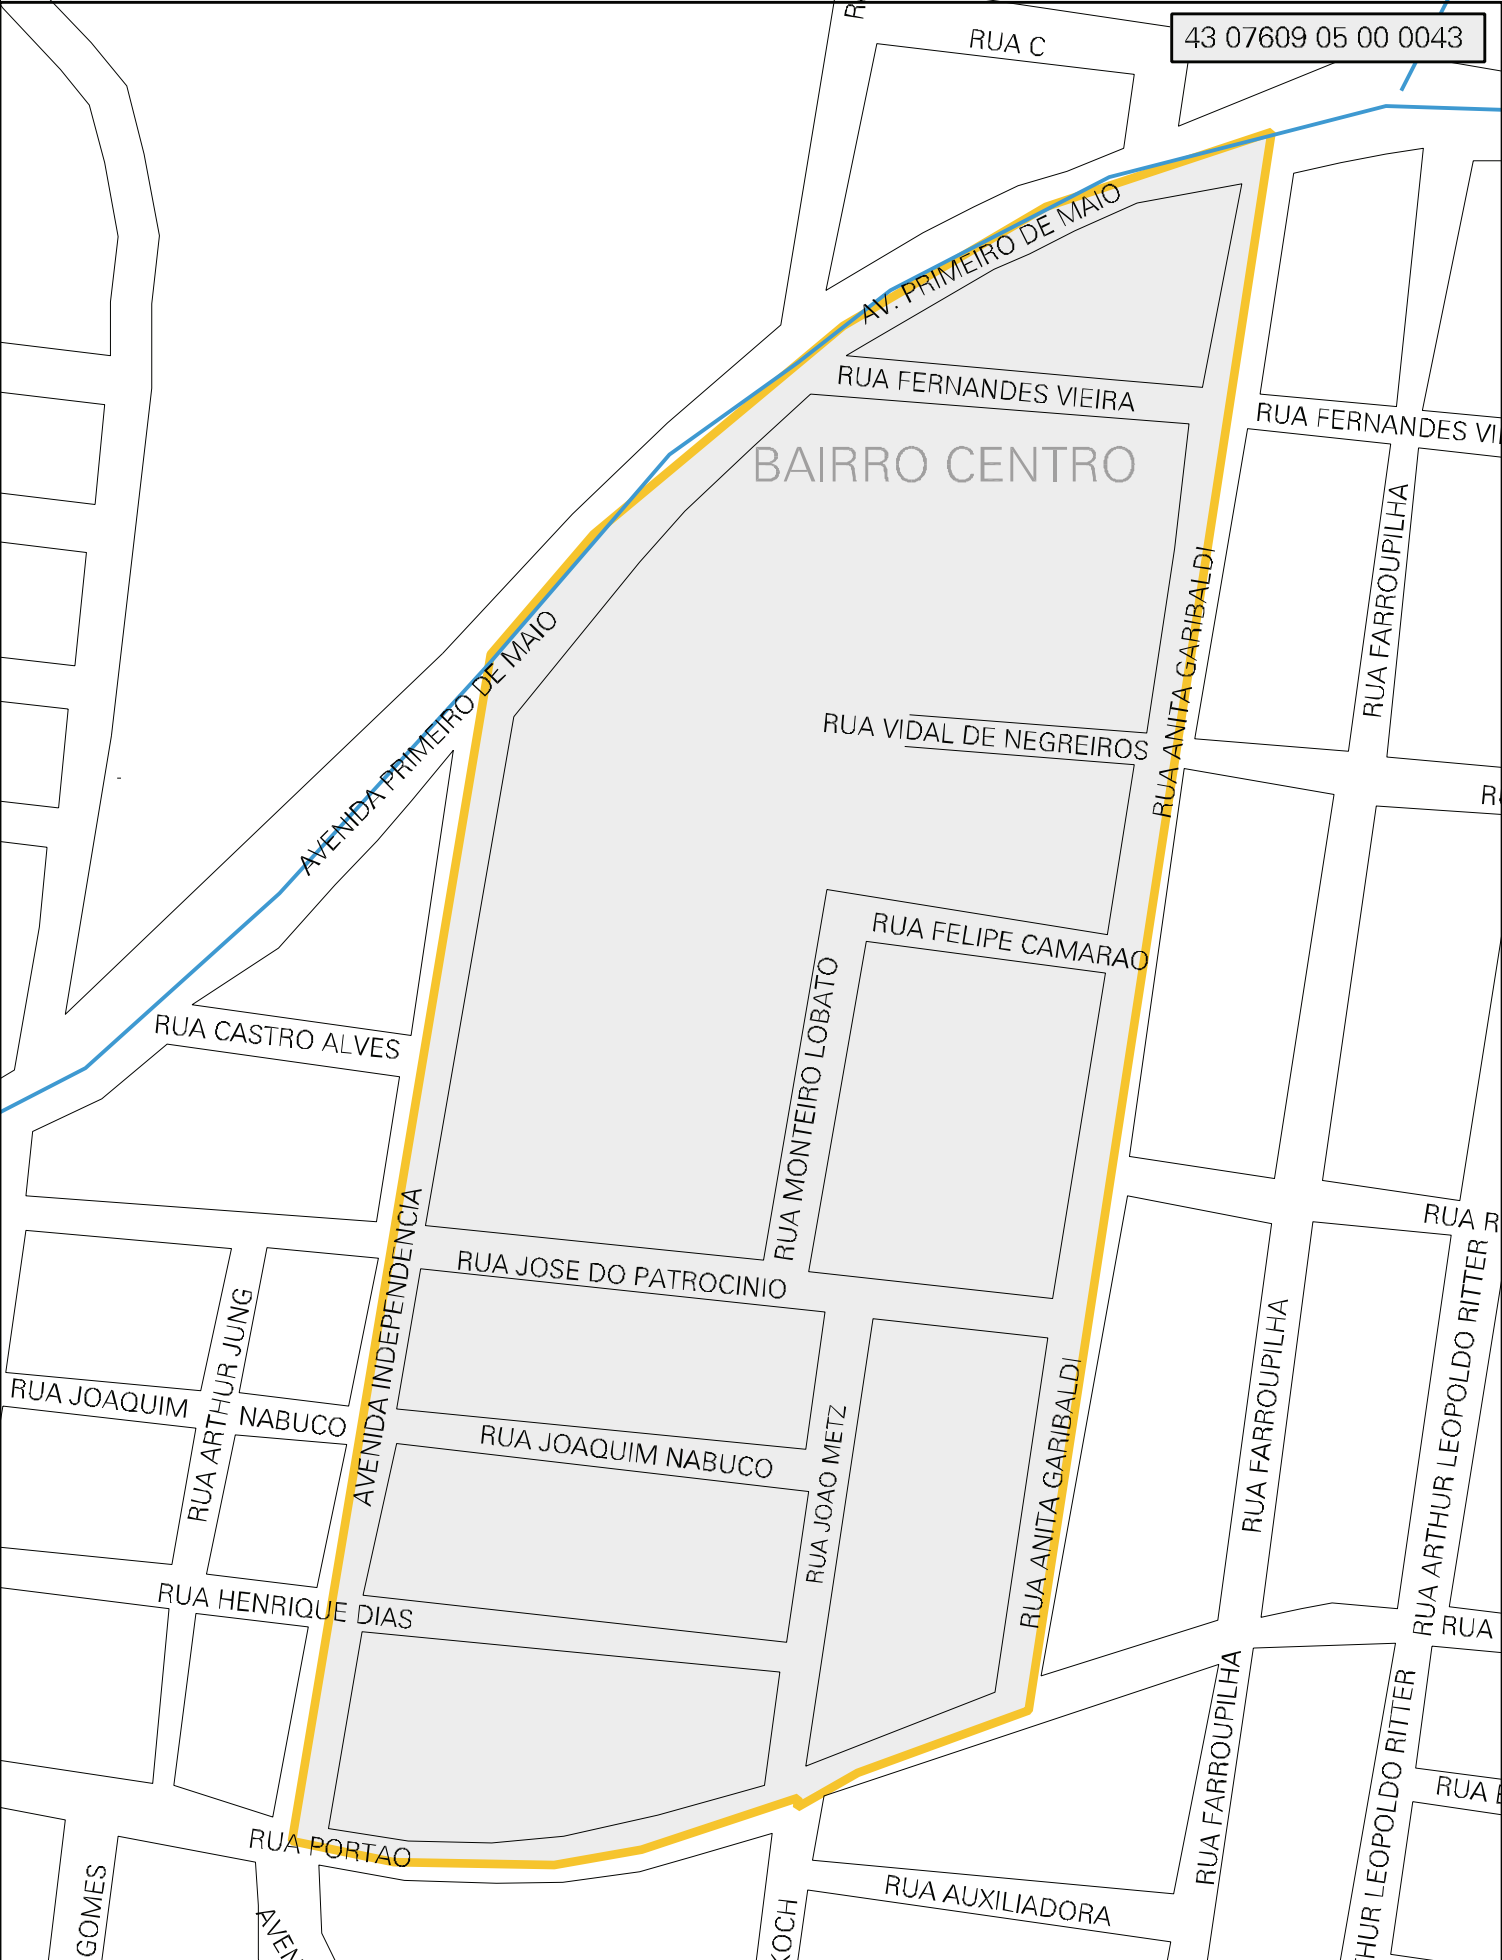

43 07609 05 00 0043

MUNICÍPIO: 07609 - ESTÂNCIA VELHA
 DISTRITO: 05 - ESTÂNCIA VELHA
 SUBDISTRITO: 00
 SETOR: 0043 SITUAÇÃO: 10
 BAIRRO: 001 - CENTRO

ESTADO DO RIO GRANDE DO SUL
 MAPA DE SETOR URBANO - MSU
 ESCALA: 1 : 3041