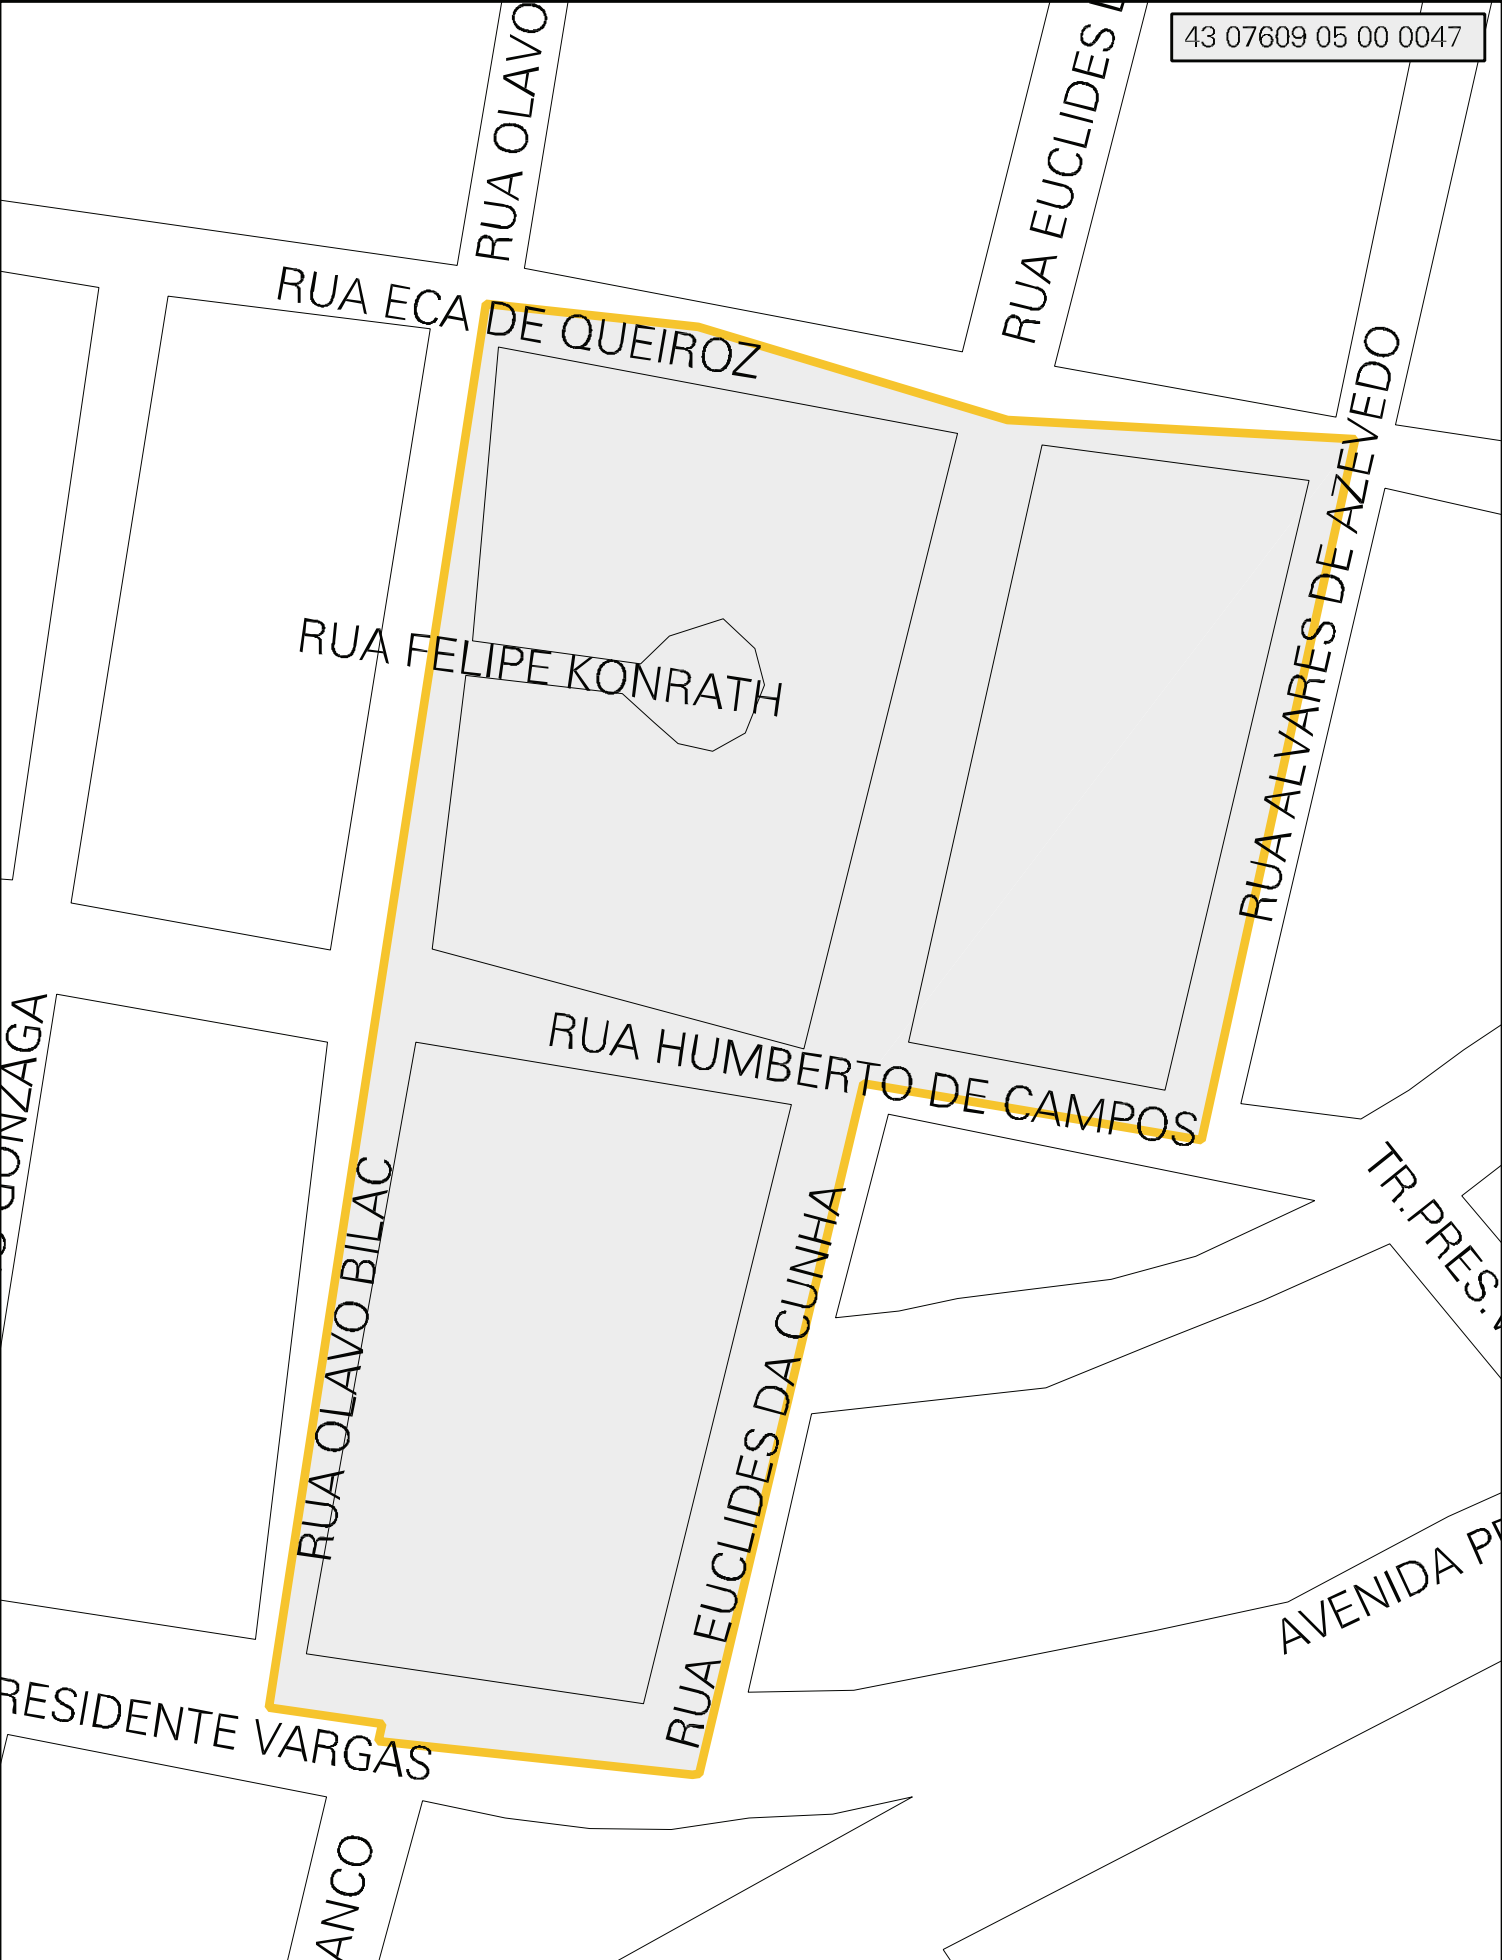

43 07609 05 00 0047

MUNICIPIO: 07609 - ESTÂNCIA VELHA
DISTRITO: 05 - ESTÂNCIA VELHA
SUBDISTRITO: 00
SETOR: 0047 SITUACAO: 10
BAIRRO: 004 - FLORESTA

ESTADO DO RIO GRANDE DO SUL
MAPA DE SETOR URBANO - MSU
ESCALA: 1 : 1686