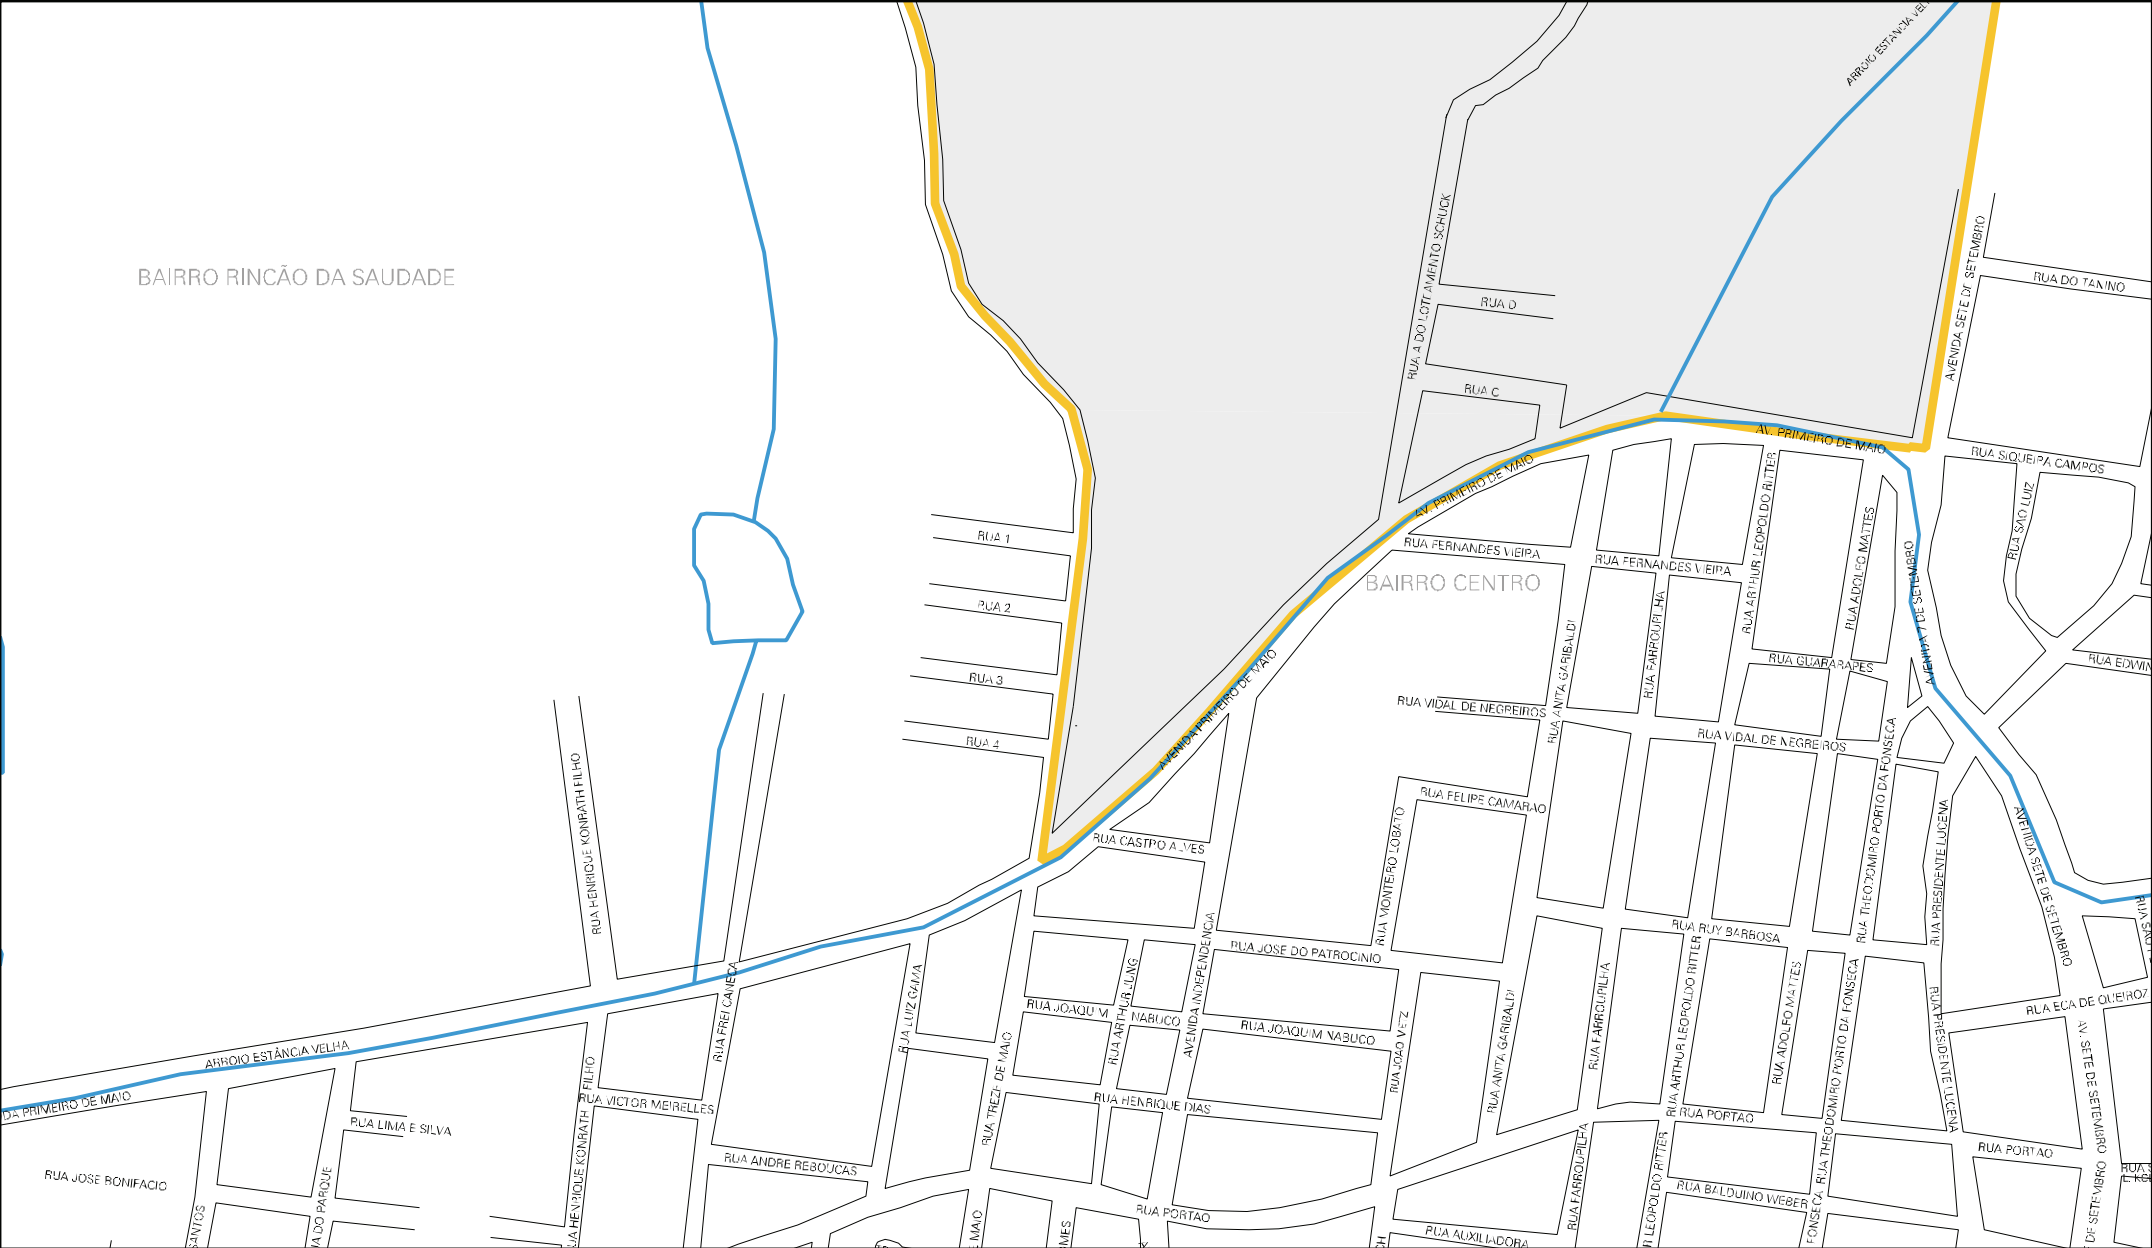

GUSTAVO KOVRAFF

TRAVESSAO DOIS IRMAOS

TRAVESSAO DOIS IRMAOS

PEDREIRA

BAIRRO COLINAS VERDES

RUA DA PEDREIRA

RUA TRÊS DE MARÇO

CASA DOS TRÊS GALIÃOS DOIS DOIS DOIS DOIS

BAIRRO RINCÃO DA SAUDE

BAIRRO CENTRO

MUNICIPIO: 07609 - ESTÂNCIA VELHA
DISTRITO: 05 - ESTÂNCIA VELHA
SUBDISTRITO: 00
SETOR: 0058 SITUACAO: 10
BAIRRO: 008 - COLINAS VERDES

ESTADO DO RIO GRANDE DO SUL
MAPA DE SETOR URBANO - MSU
ESCALA: 1 : 6668