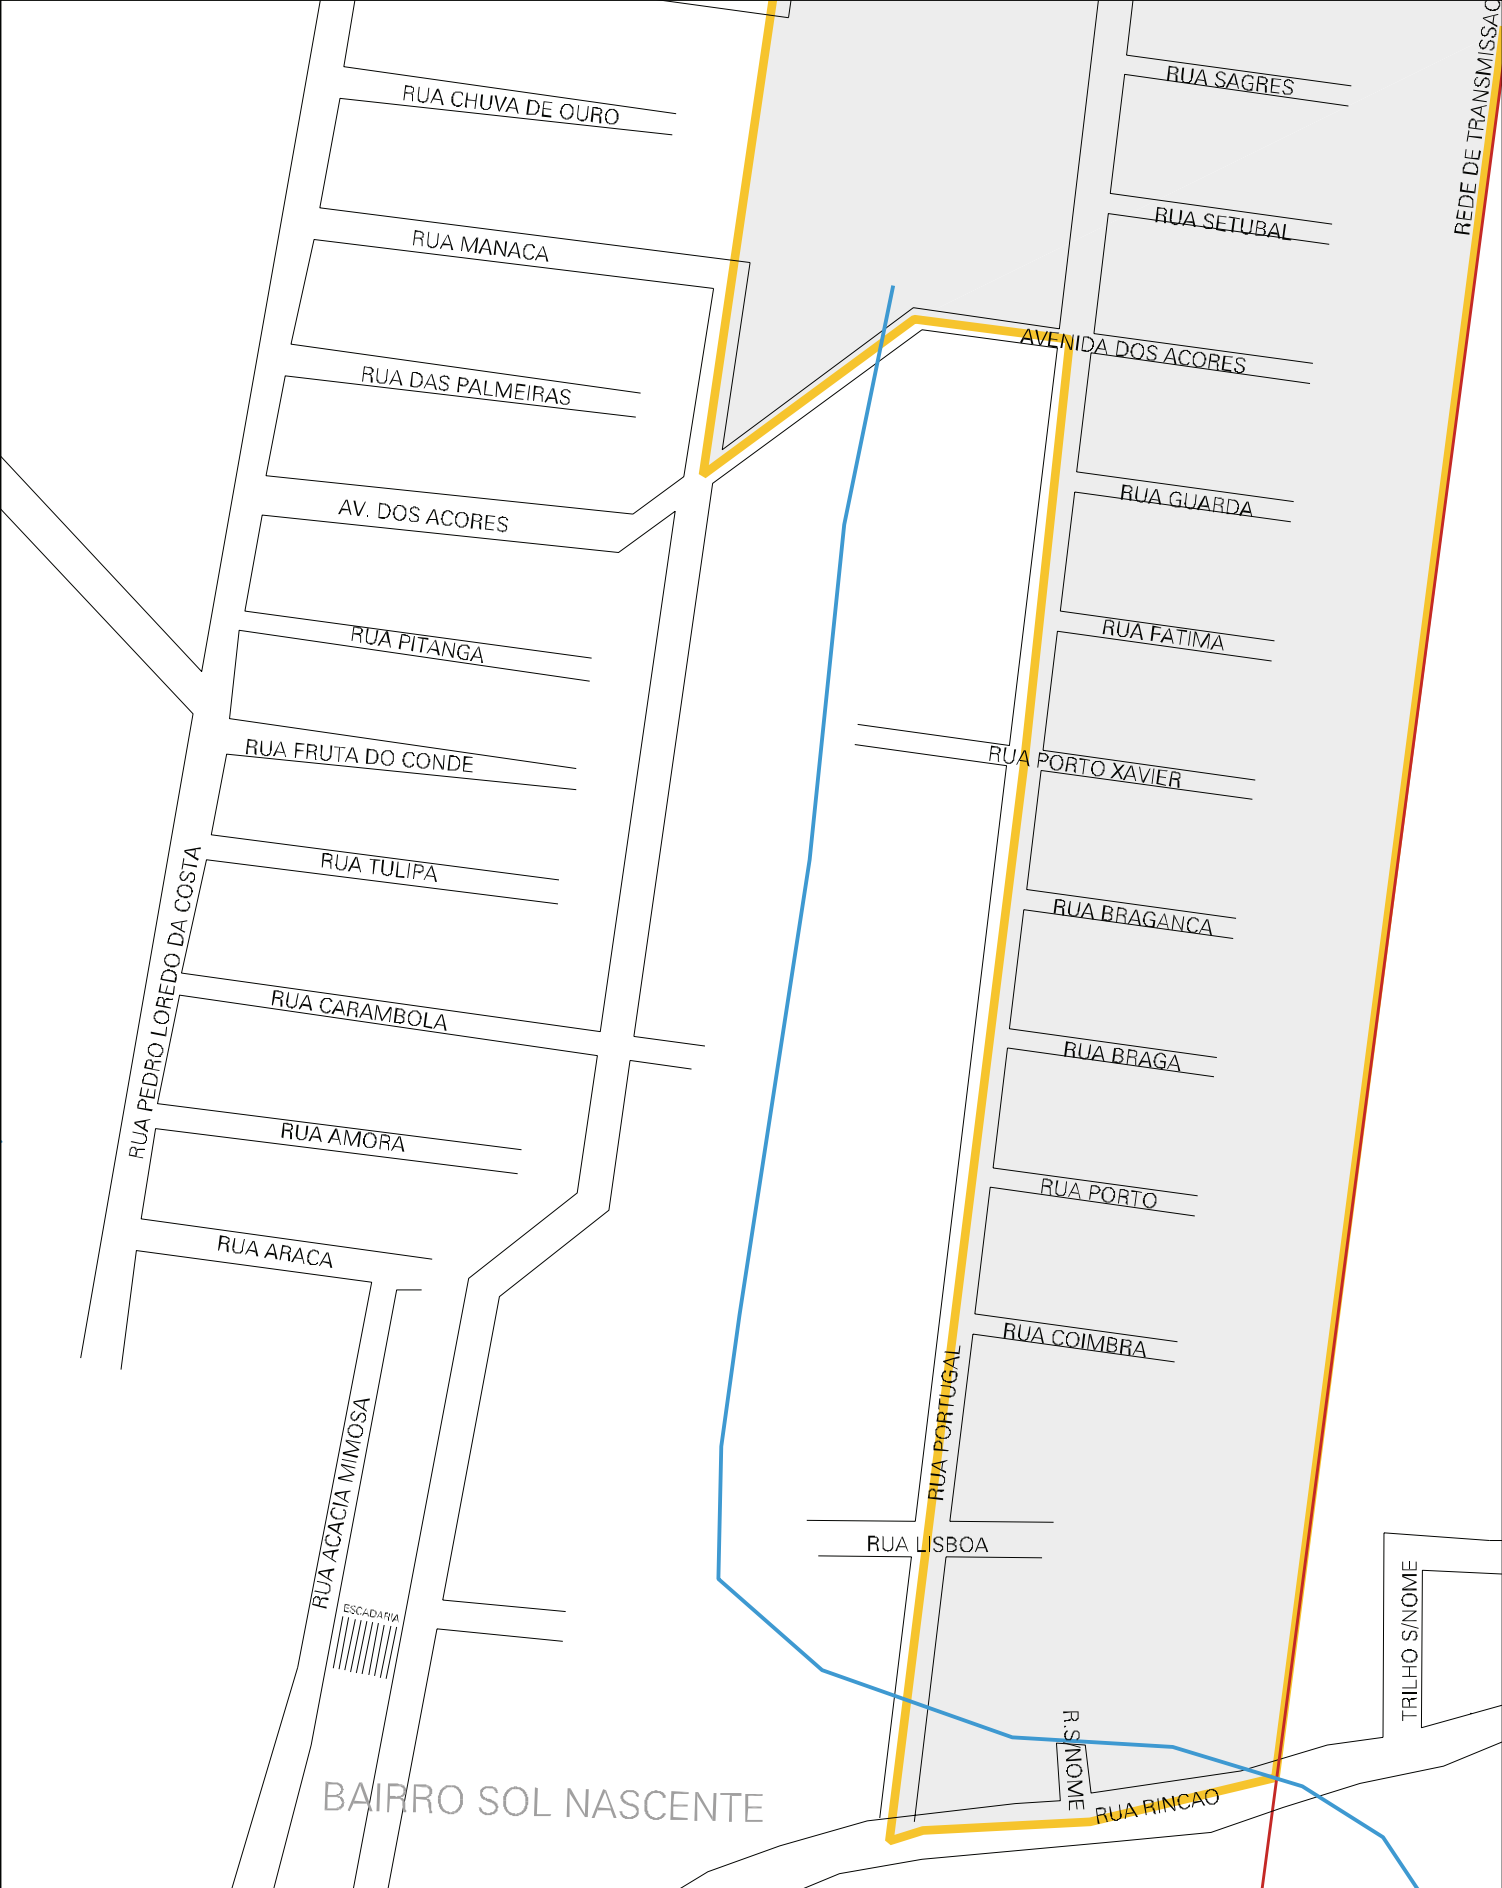

BAIRRO SOL NASCENTE

CENSO AGROPECUARIO 2006
CONTAGEM DA POPULAÇÃO 2007

MUNICIPIO: 07609 - ESTÂNCIA VELHA
DISTRITO: 05 - ESTÂNCIA VELHA
SUBDISTRITO: 00
SETOR: 0067 SITUACAO: 10
BAIRRO: 003 - SOL NASCENTE