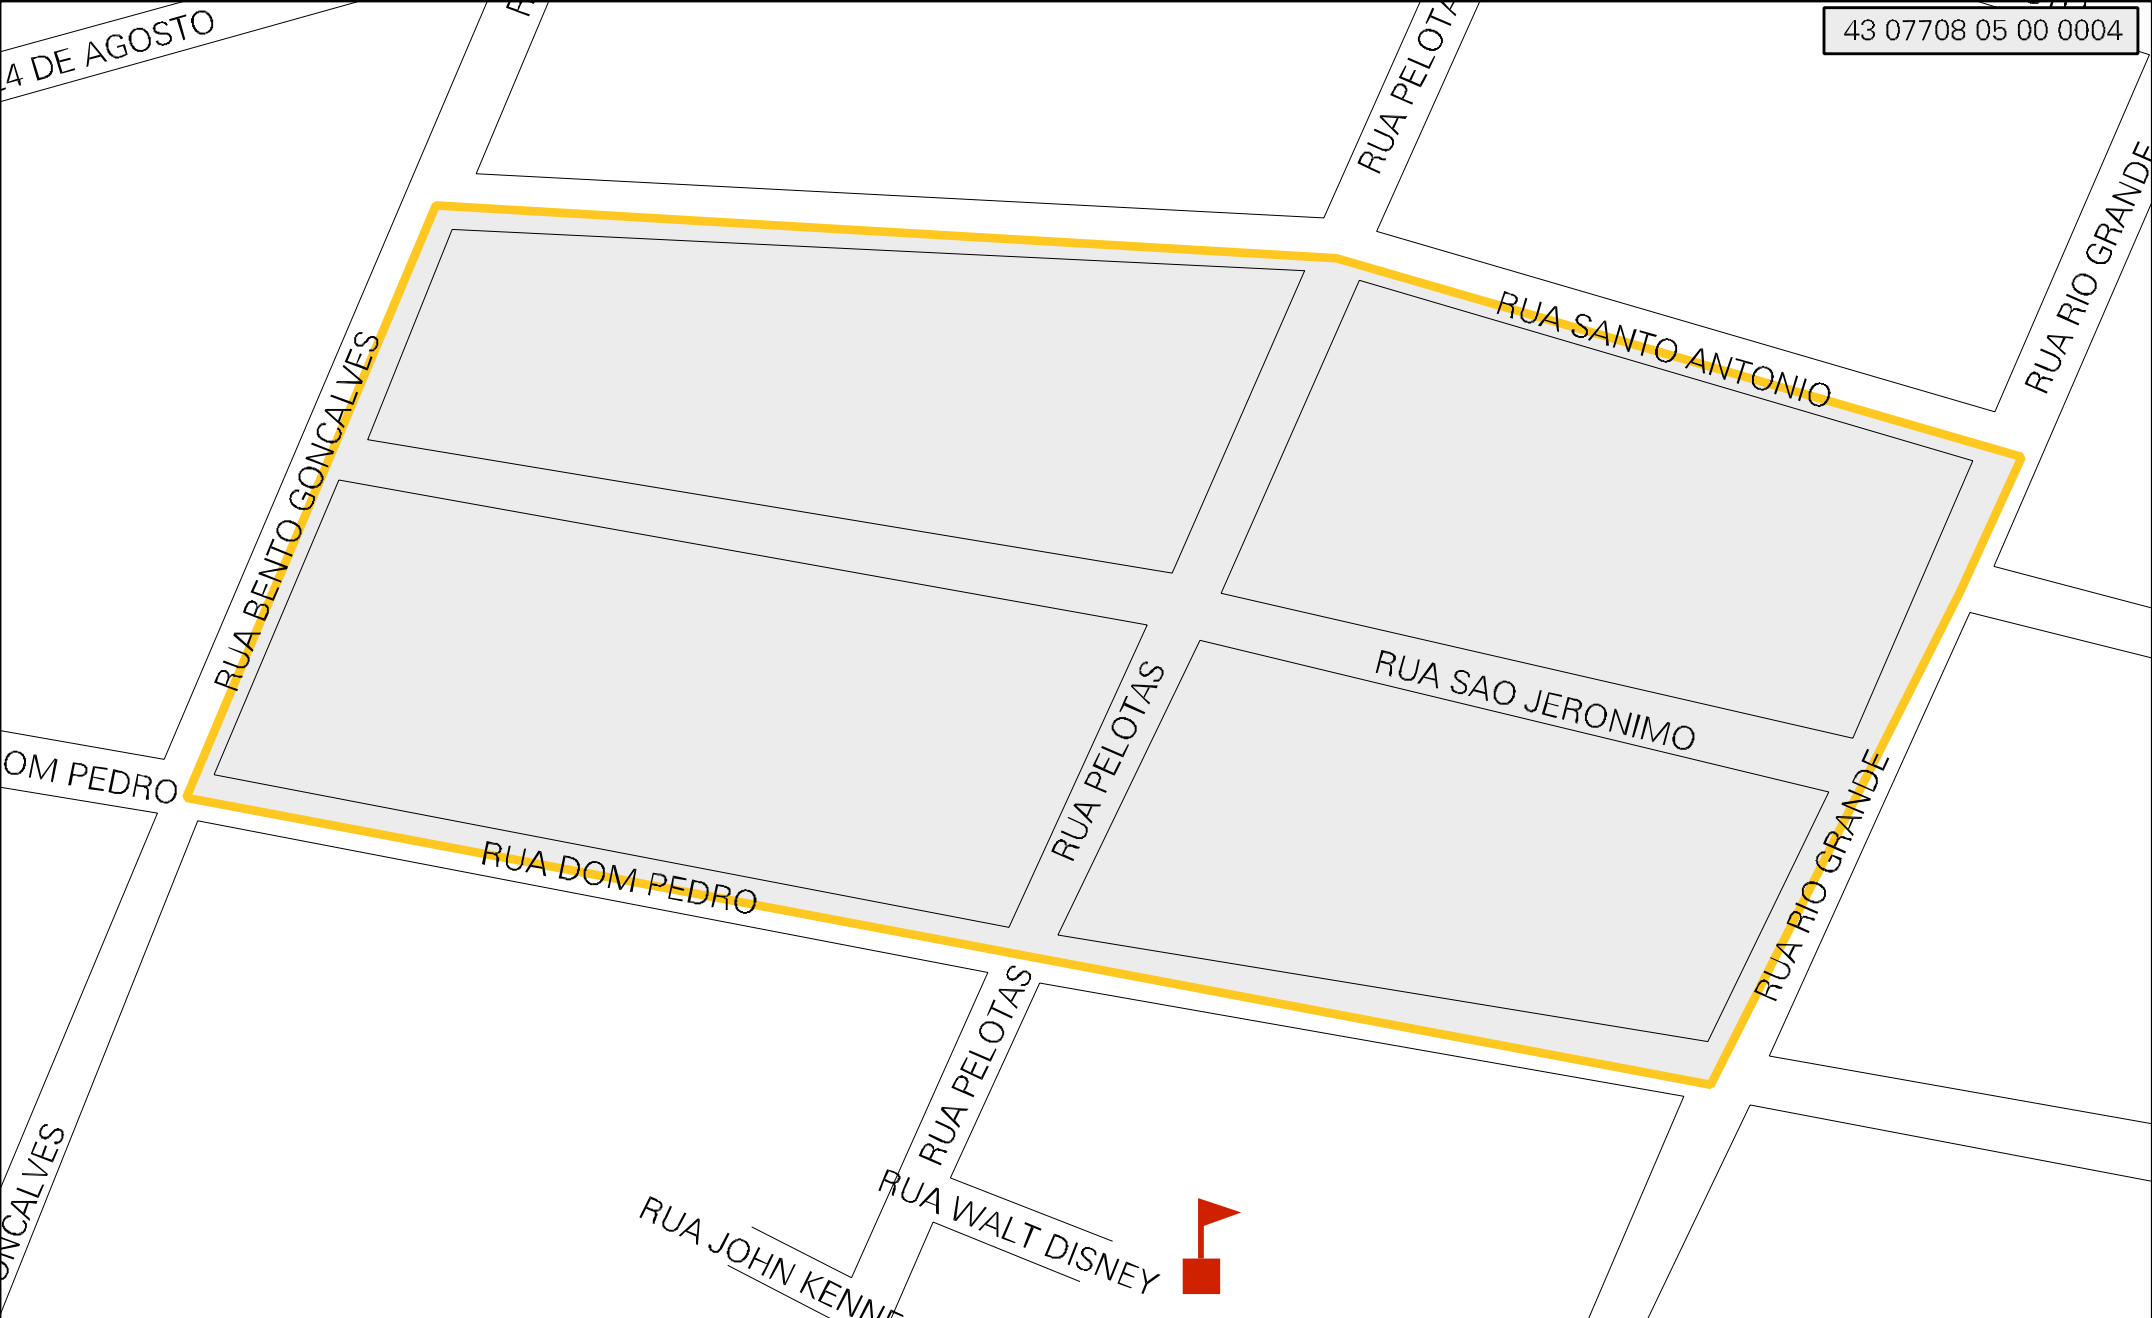

43 07708 05 00 0004

MUNICIPIO: 07708 - ESTEIO
 DISTRITO: 05 - ESTEIO
 SUBDISTRITO: 00
 SETOR: 0004 SITUACAO: 10

ESTADO DO RIO GRANDE DO SUL
 MAPA DE SETOR URBANO - MSU
 ESCALA: 1 : 2059