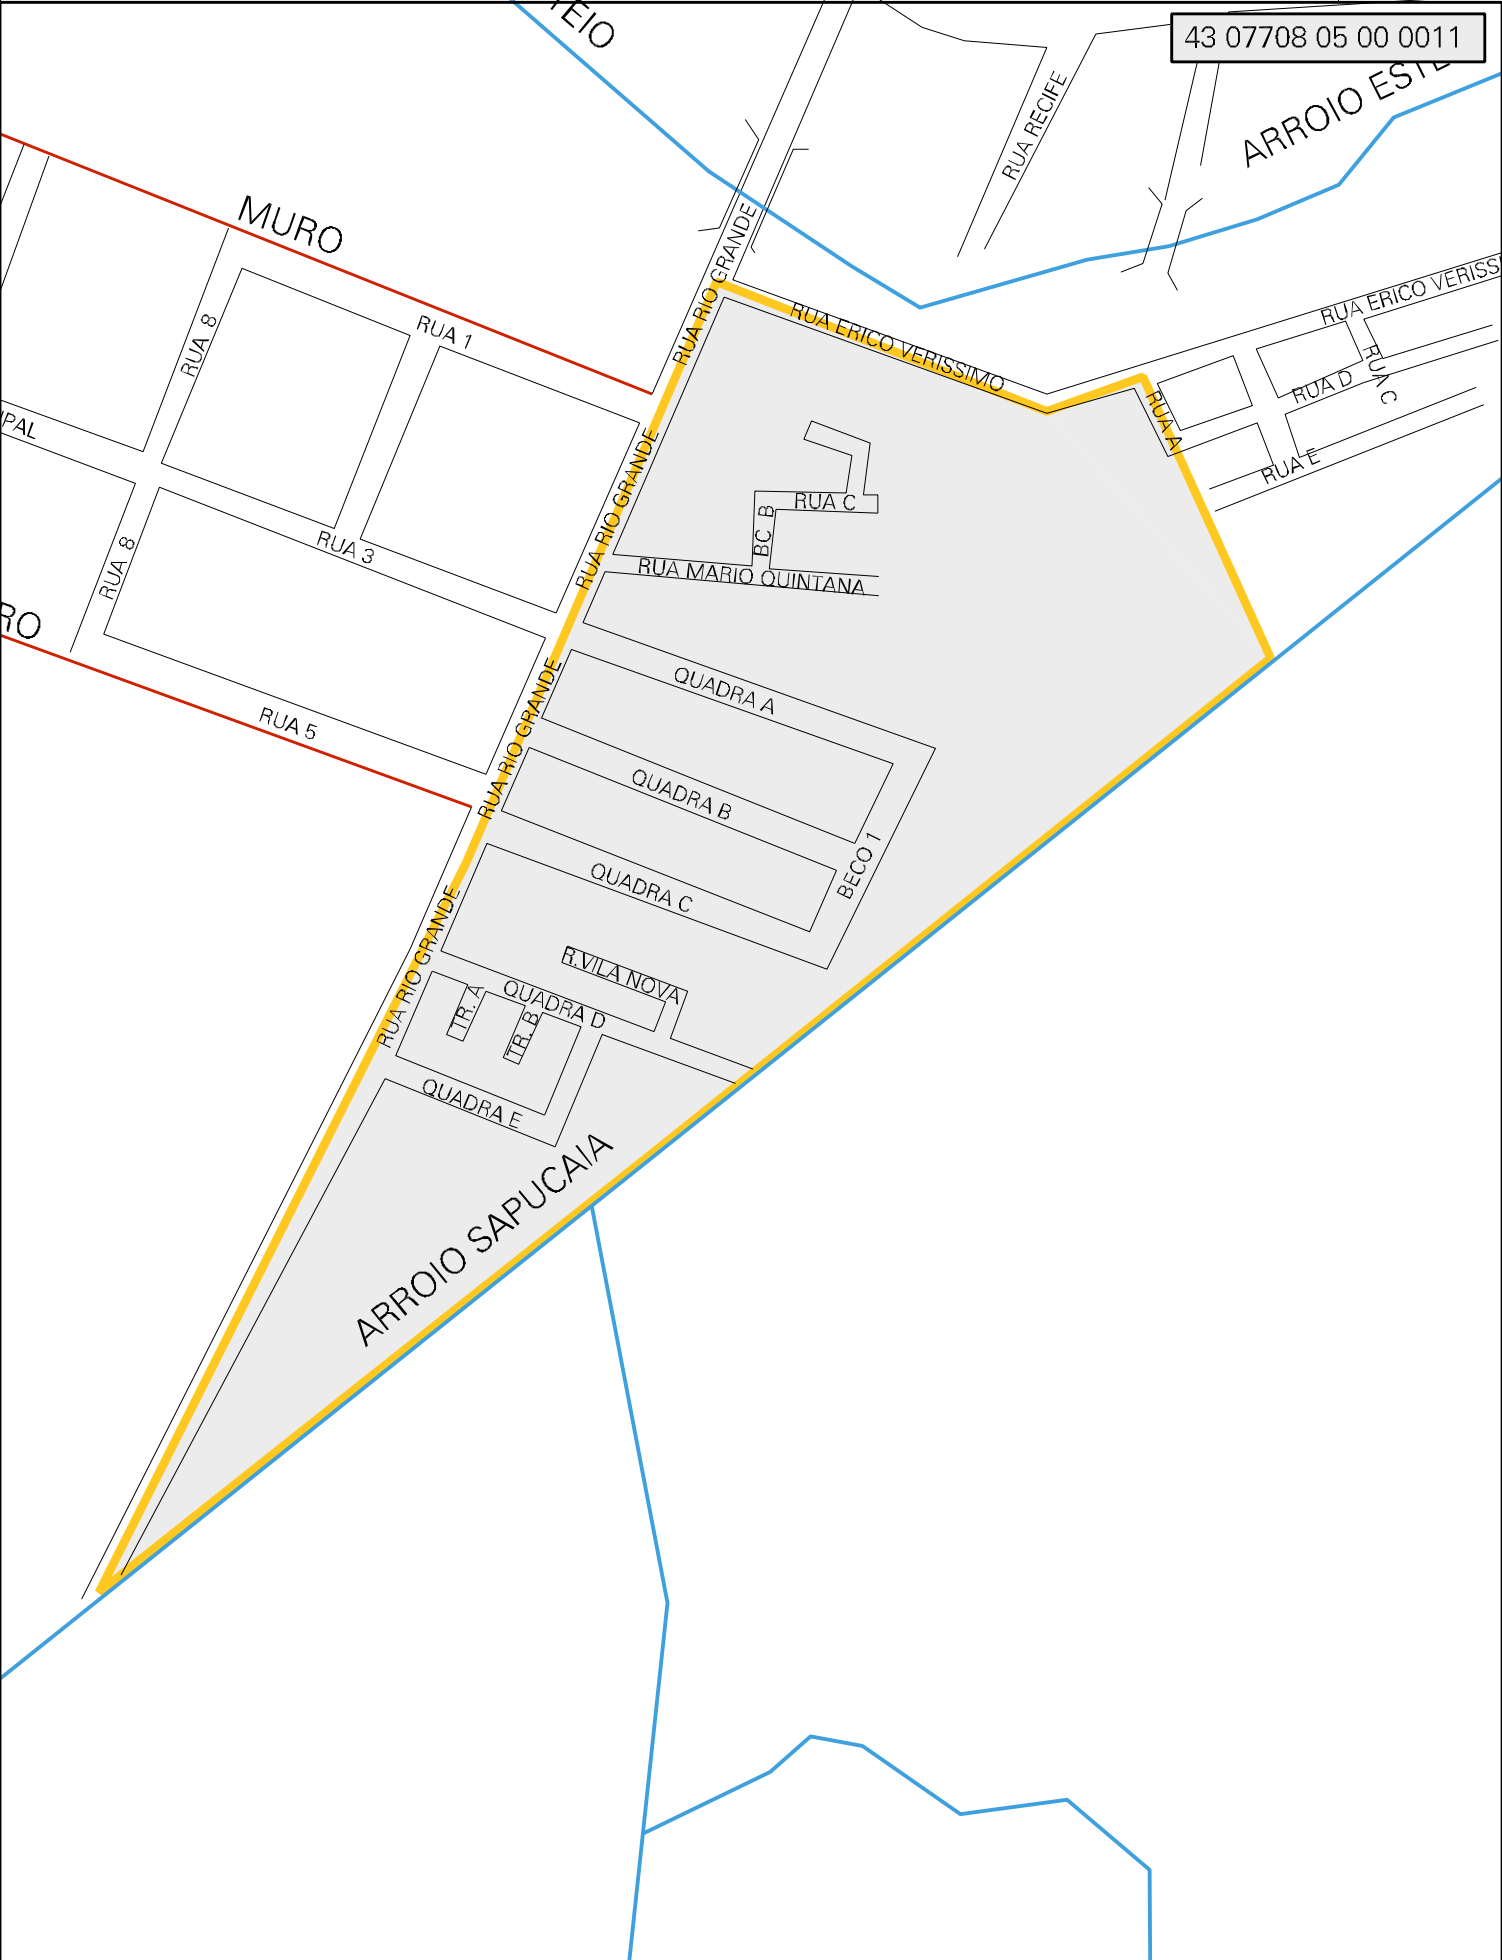

43 07708 05 00 0011

MUNICIPIO: 07708 - ESTEIO  
DISTRITO: 05 - ESTEIO  
SUBDISTRITO: 00  
SETOR: 0011 SITUACAO: 10

ESTADO DO RIO GRANDE DO SUL  
MAPA DE SETOR URBANO - MSU  
ESCALA: 1 : 3310