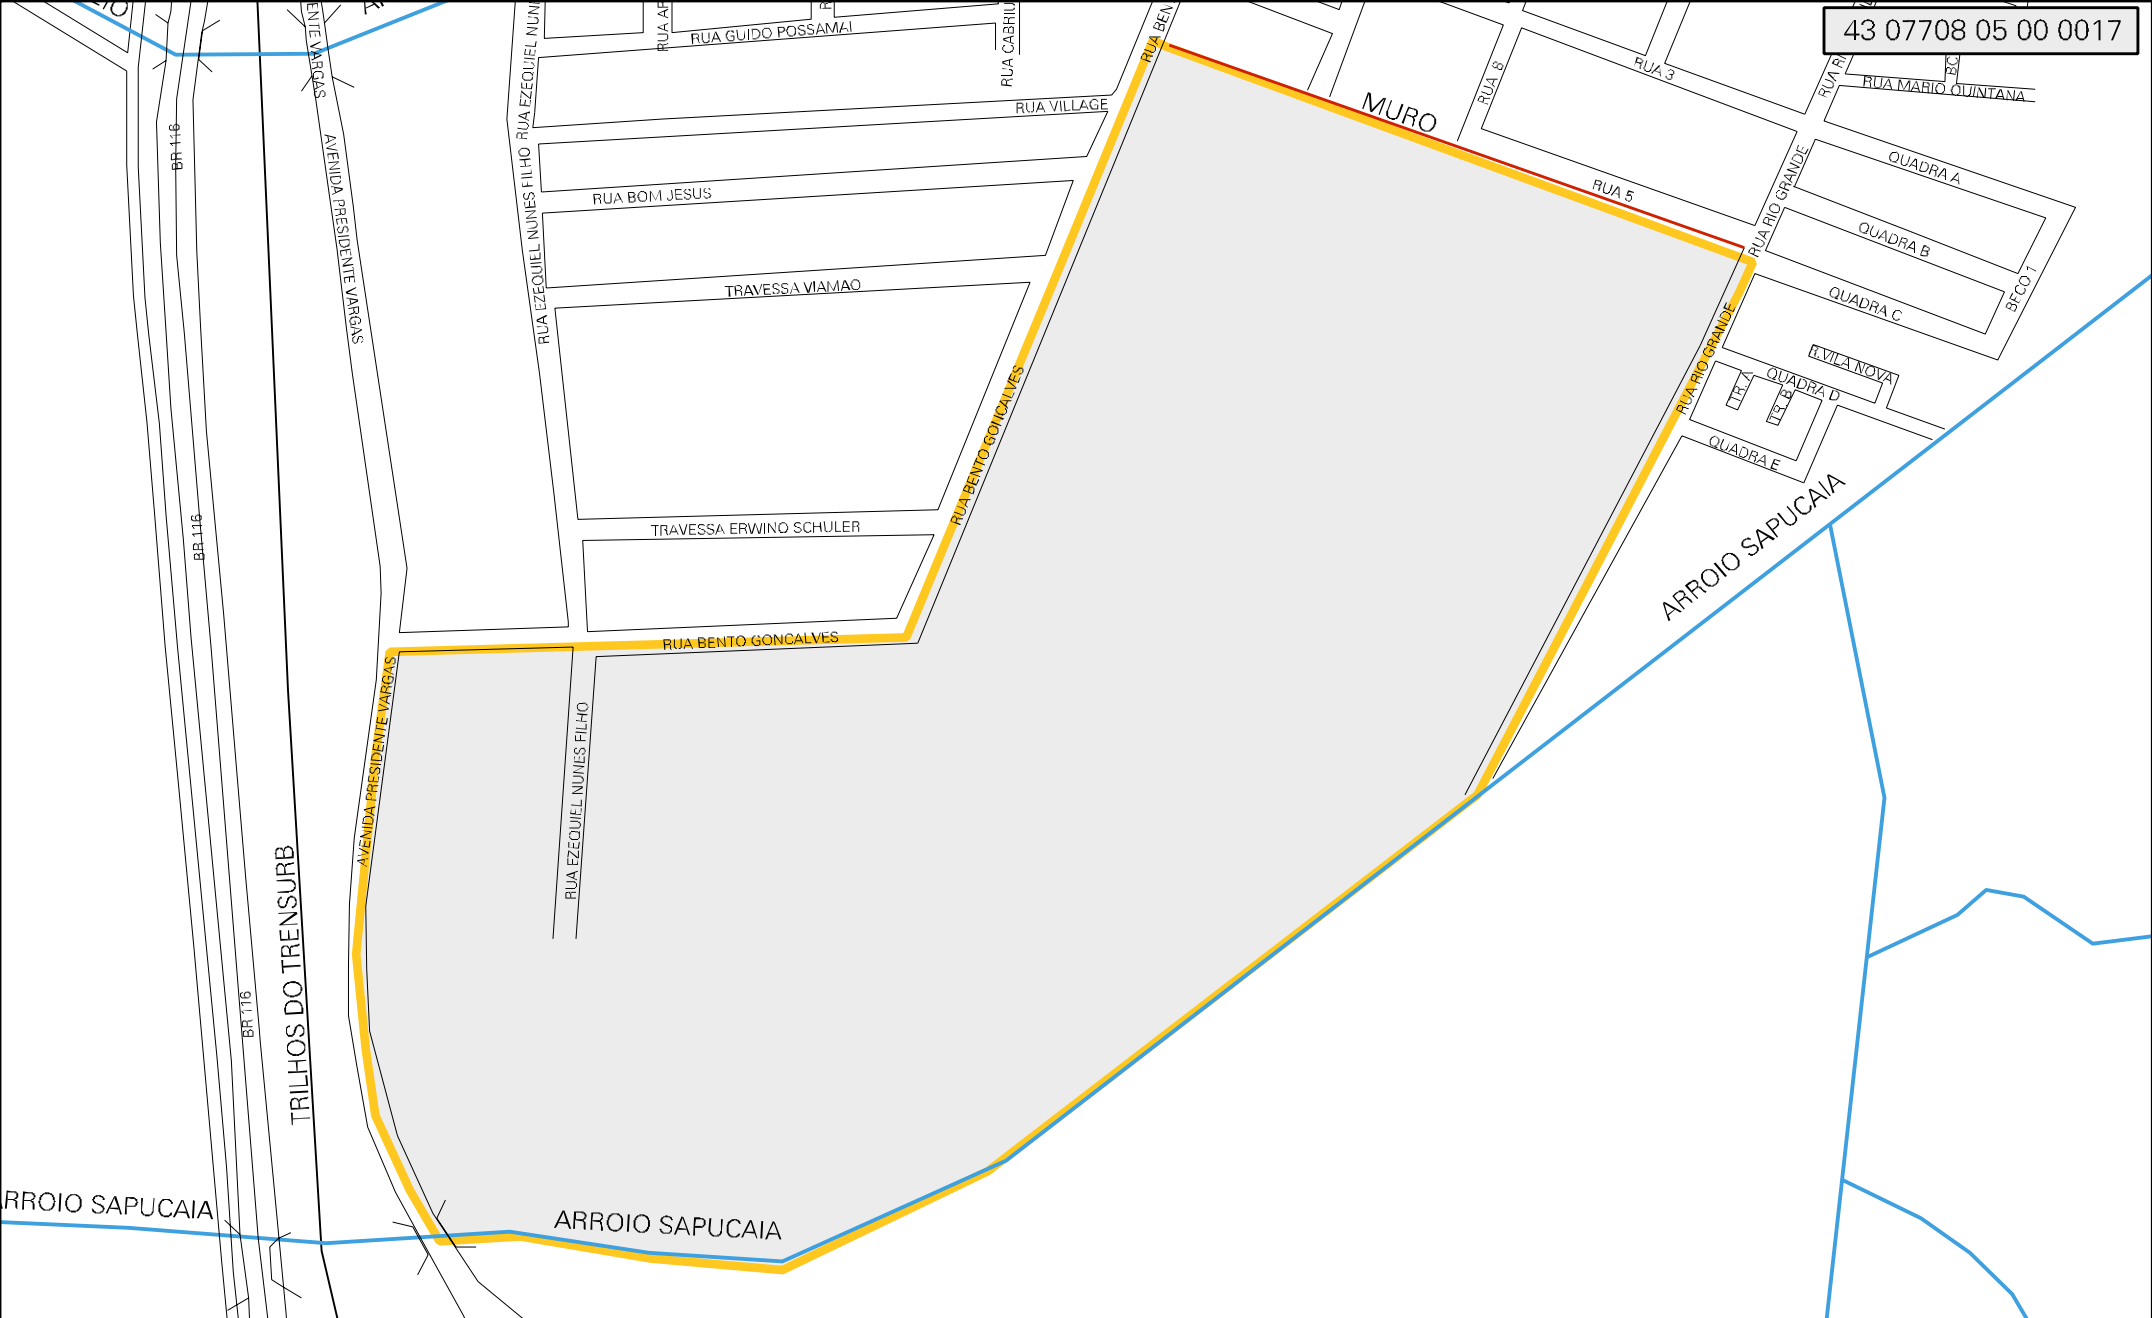

43 07708 05 00 0017

MUNICIPIO: 07708 - ESTEIO
 DISTRITO: 05 - ESTEIO
 SUBDISTRITO: 00
 SETOR: 0017 SITUACAO: 10

ESTADO DO RIO GRANDE DO SUL
 MAPA DE SETOR URBANO - MSU
 ESCALA: 1 : 4631