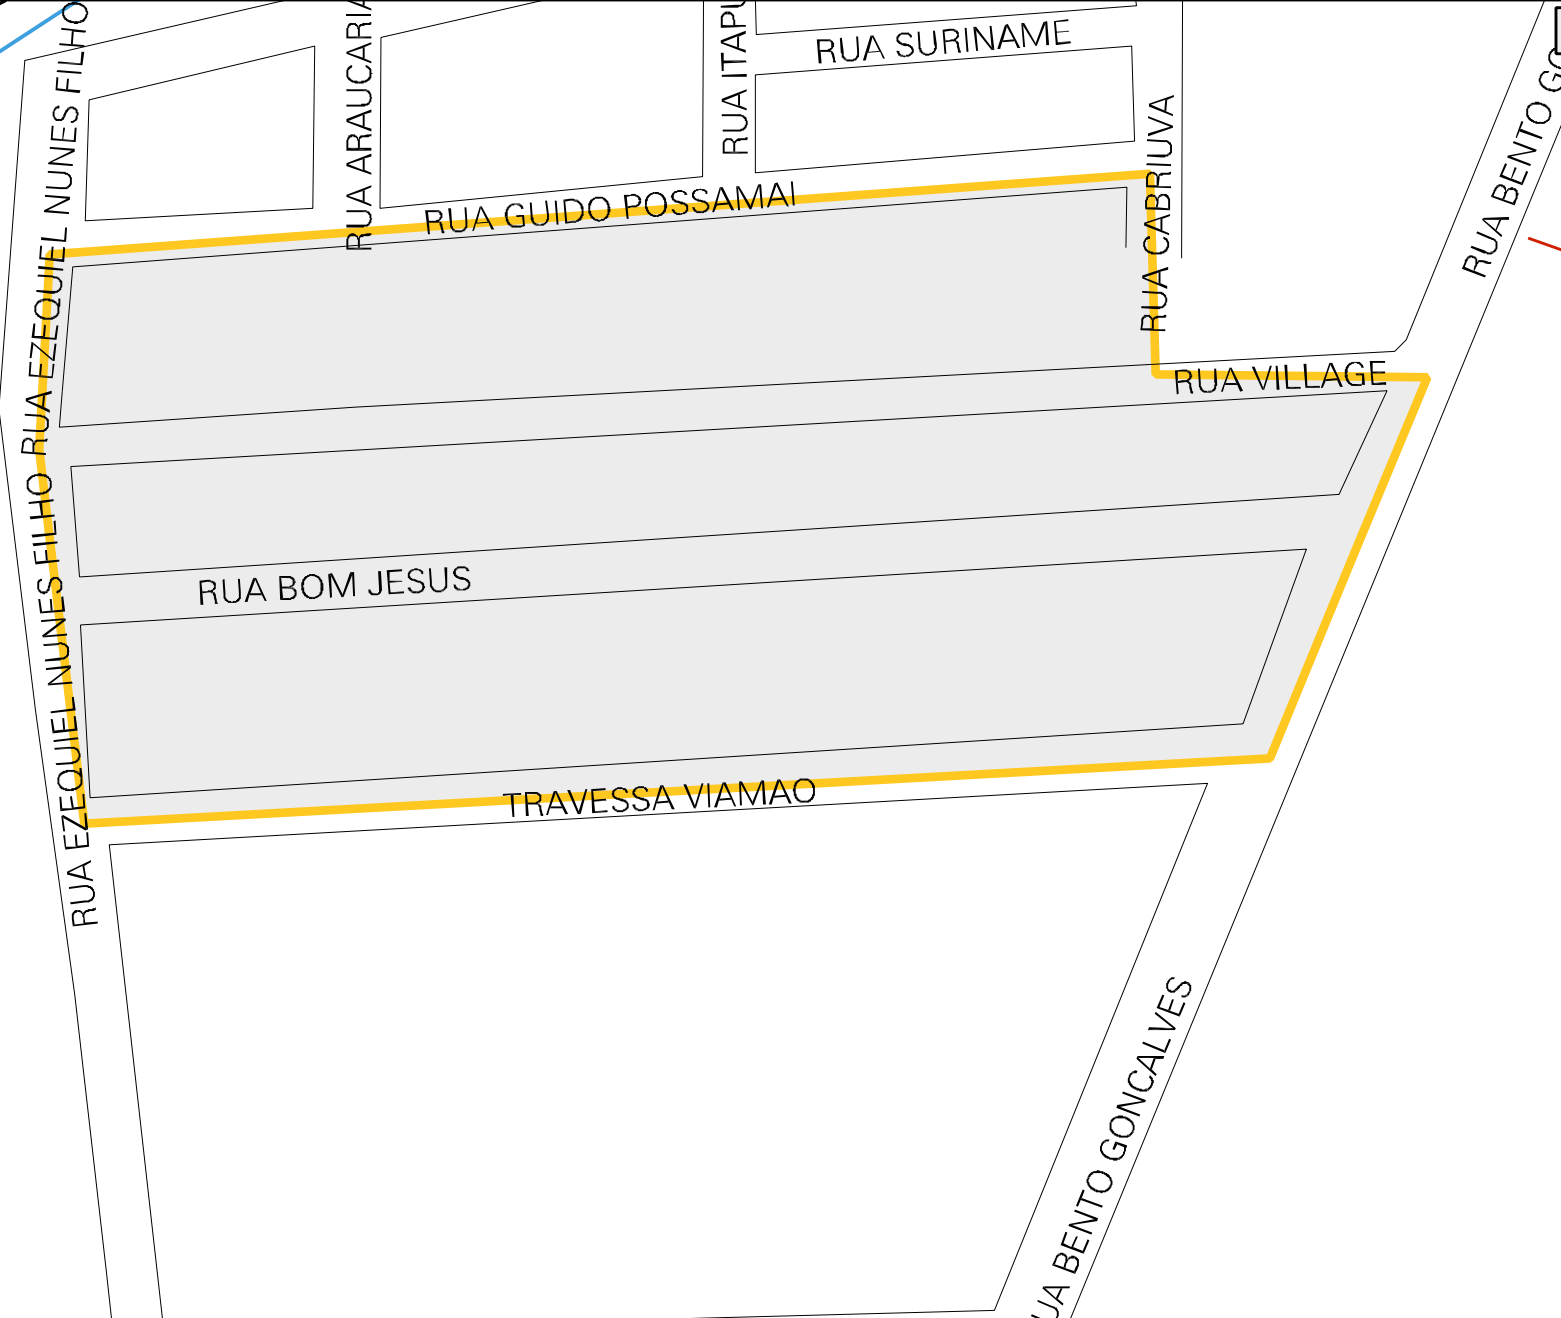

ROIO ESTEIO

43 07708 05 00 0019

MUNICIPIO: 07708 - ESTEIO
 DISTRITO: 05 - ESTEIO
 SUBDISTRITO: 00
 SETOR: 0019 SITUACAO: 10

ESTADO DO RIO GRANDE DO SUL
 MAPA DE SETOR URBANO - MSU
 ESCALA: 1 : 2006