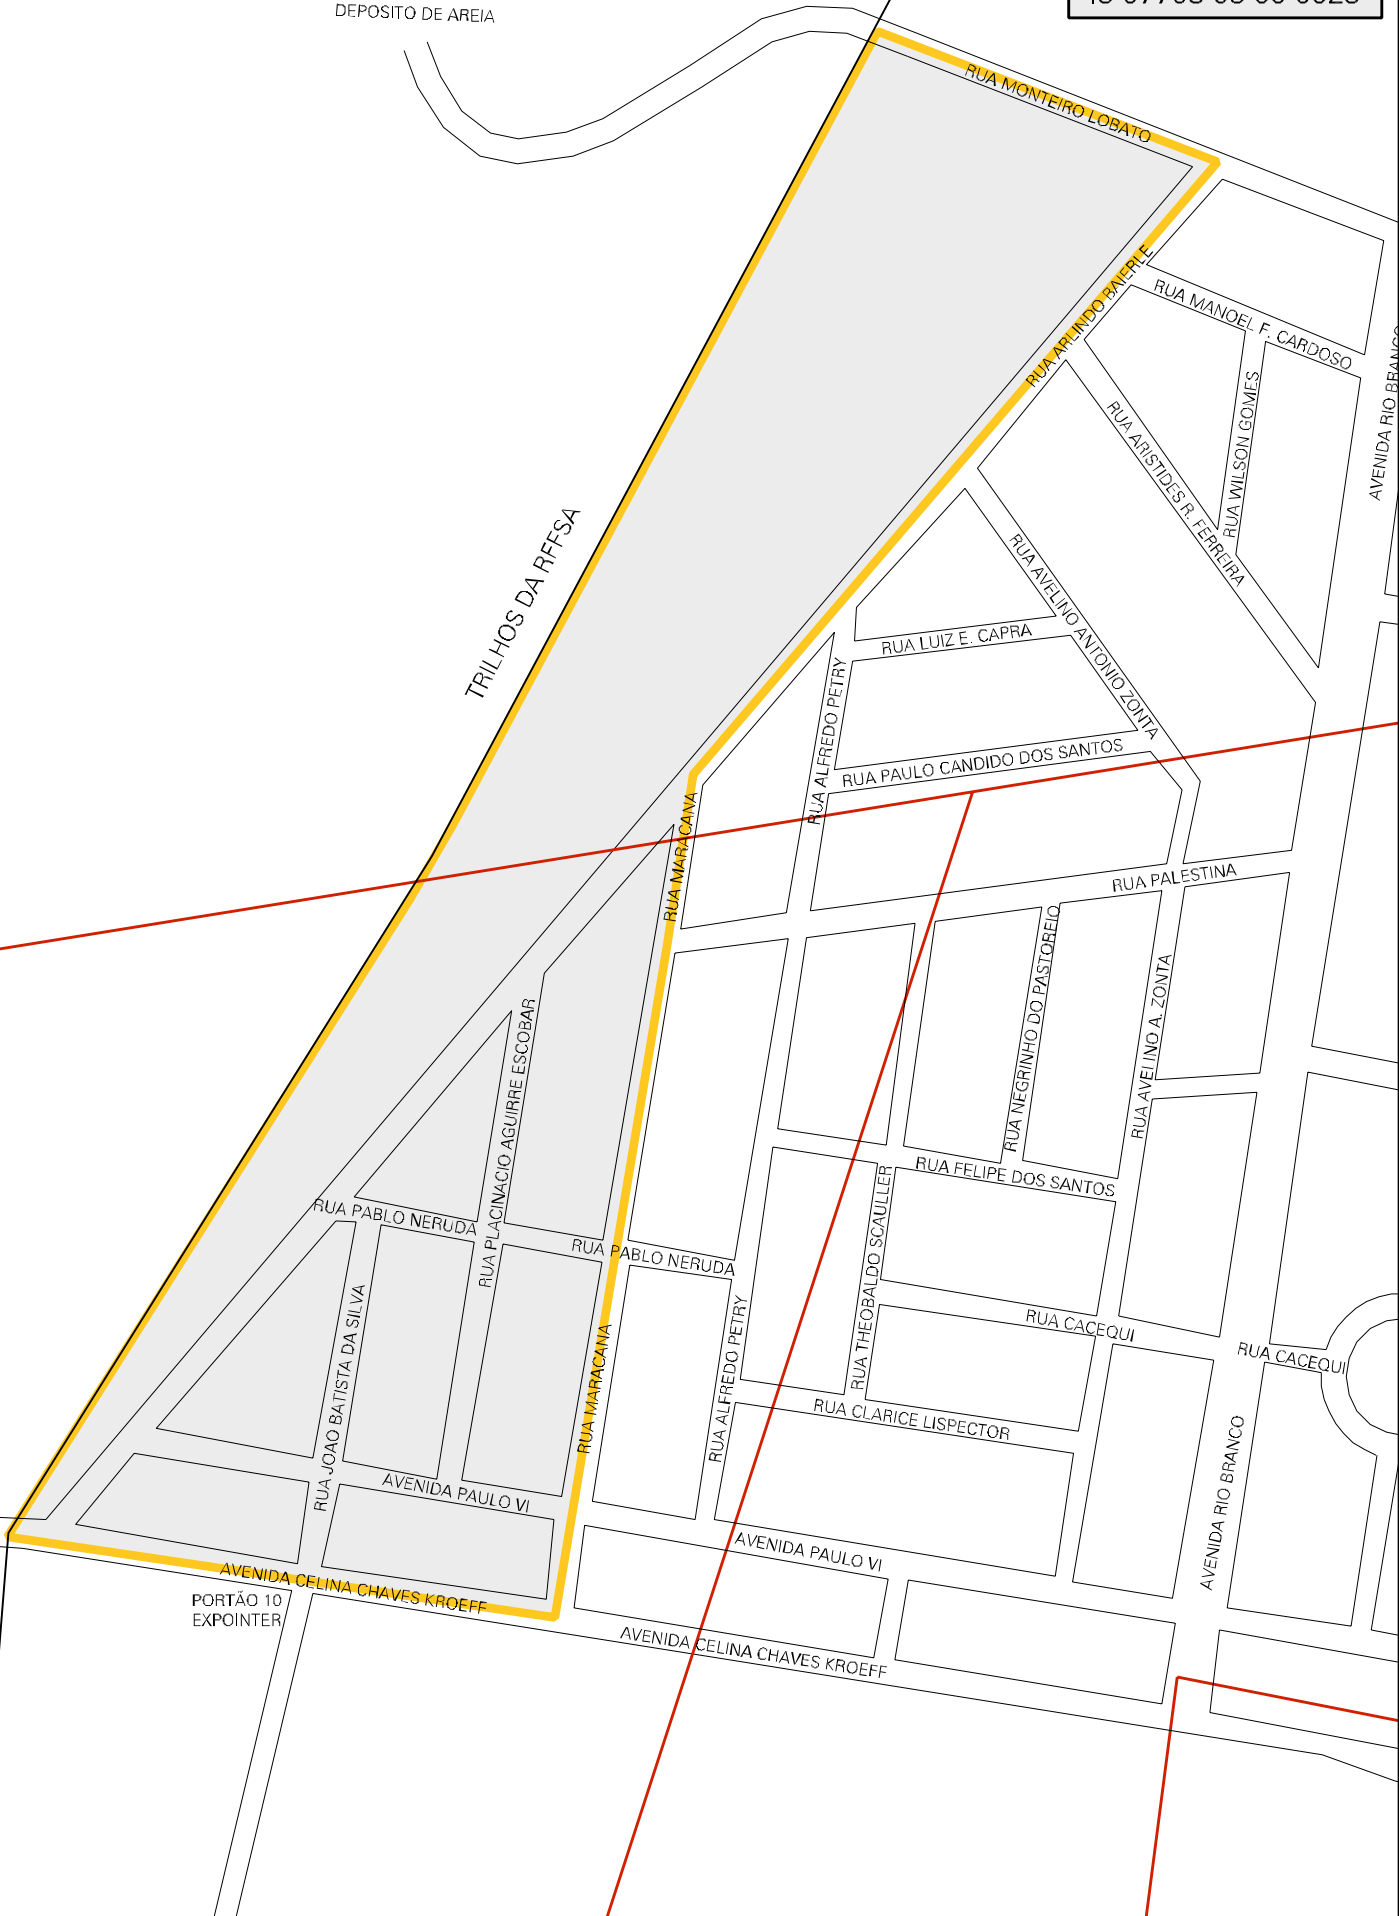

DEPOSITO DE AREIA

TRILHOS DA RFFSA

PORTÃO 10
EXPOINTER

MUNICIPIO: 07708 - ESTEIO
 DISTRITO: 05 - ESTEIO
 SUBDISTRITO: 00
 SETOR: 0023 SITUACAO: 10

ESTADO DO RIO GRANDE DO SUL
 MAPA DE SETOR URBANO - MSU
 ESCALA: 1 : 4149