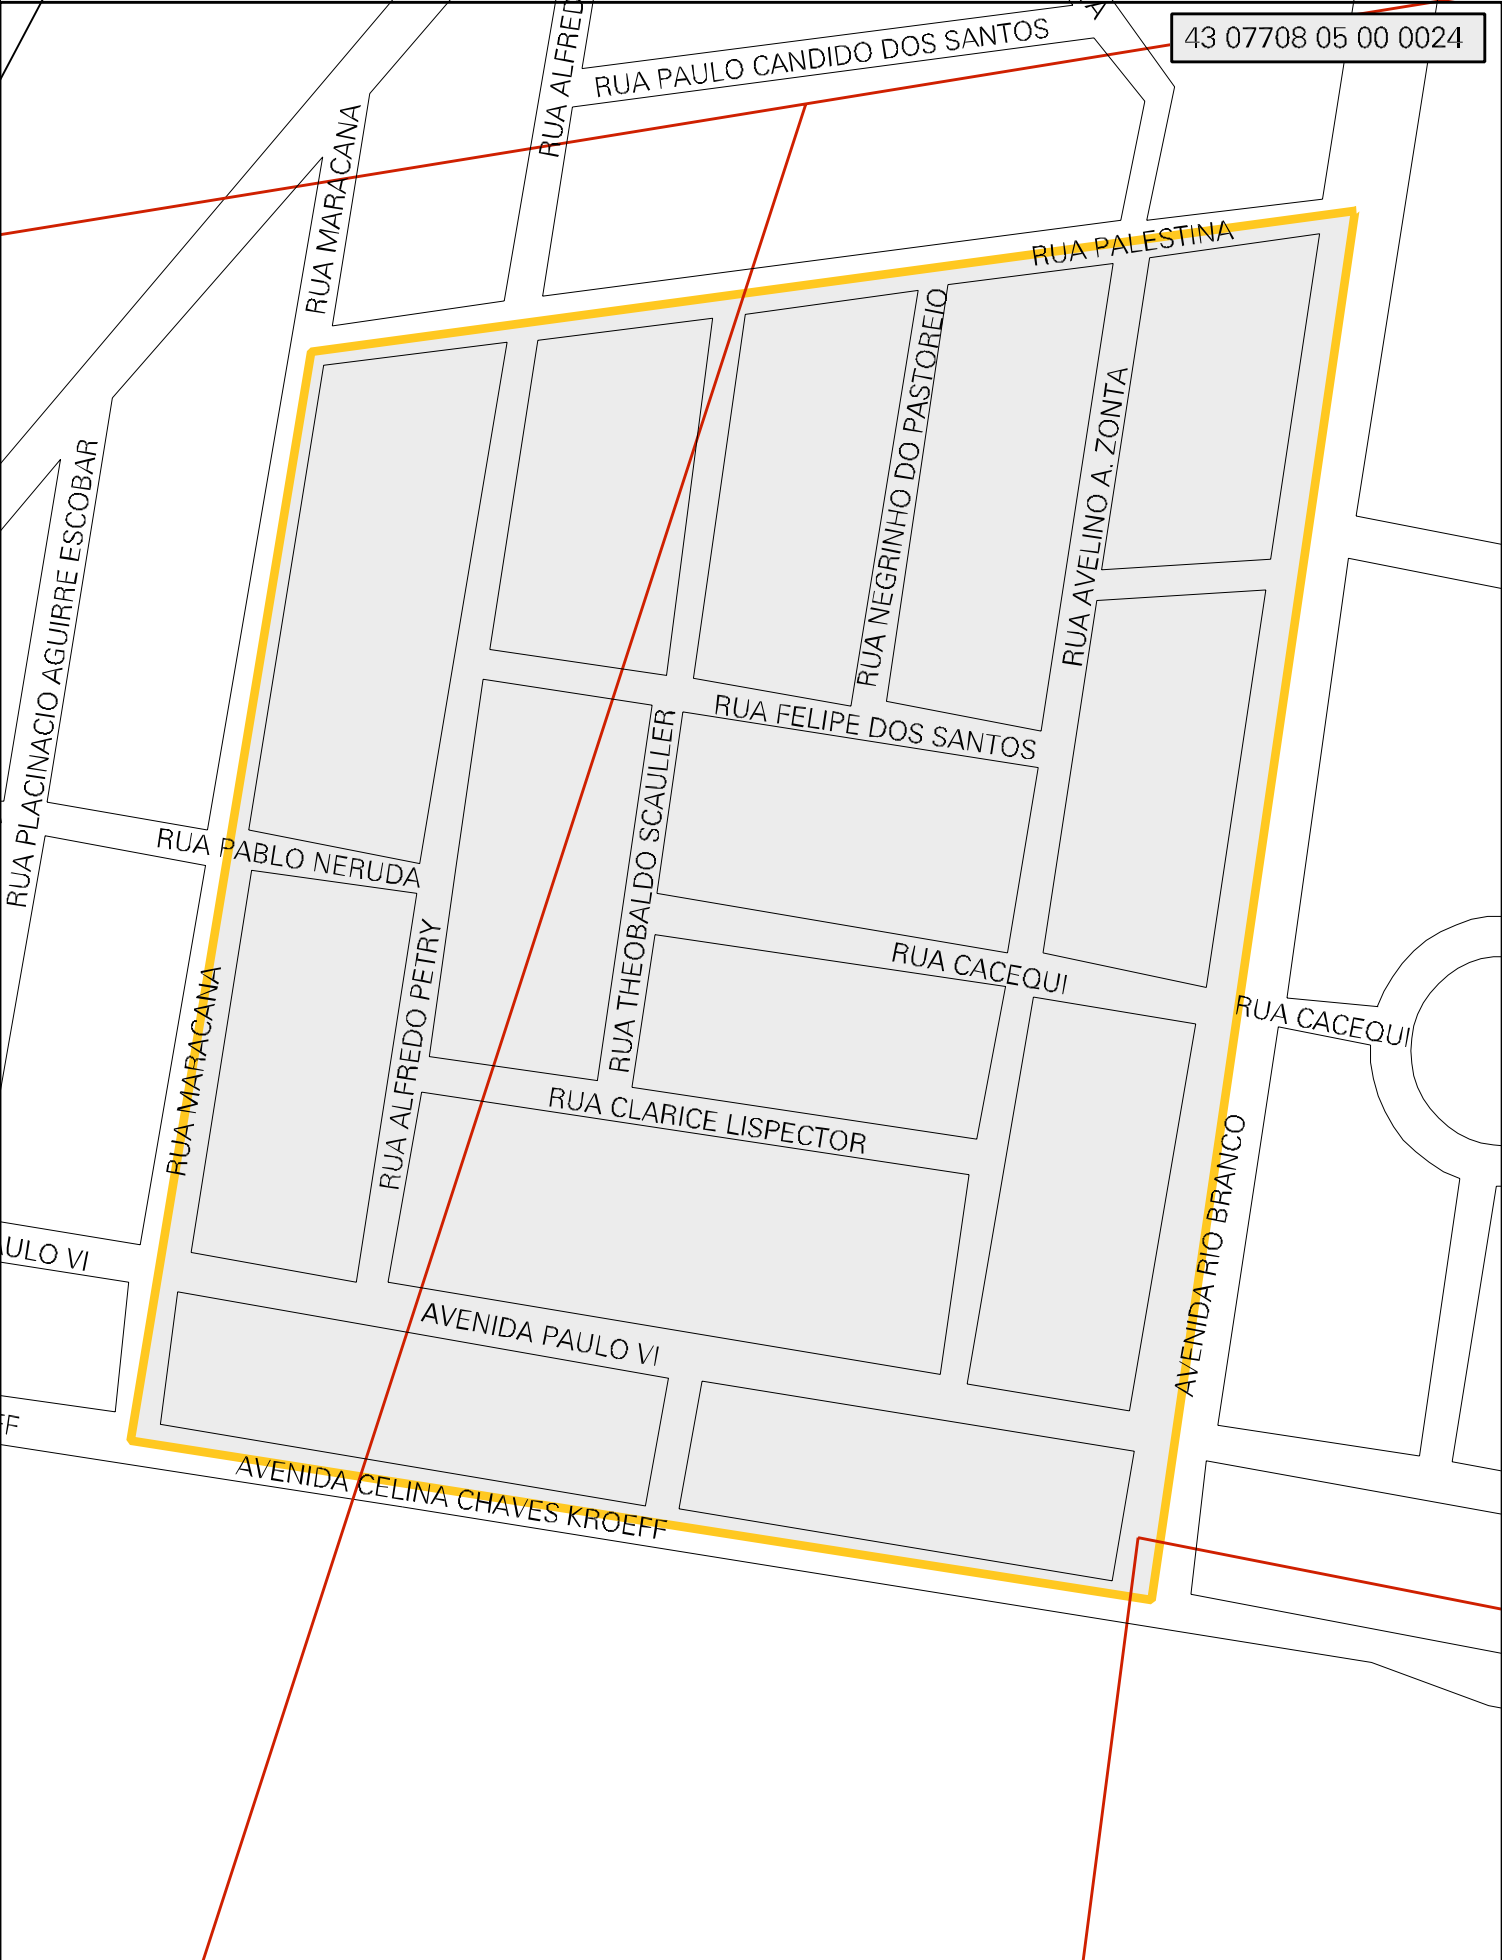

43 07708 05 00 0024

MUNICIPIO: 07708 - ESTEIO
DISTRITO: 05 - ESTEIO
SUBDISTRITO: 00
SETOR: 0024 SITUACAO: 10

ESTADO DO RIO GRANDE DO SUL
MAPA DE SETOR URBANO - MSU
ESCALA: 1 : 2563