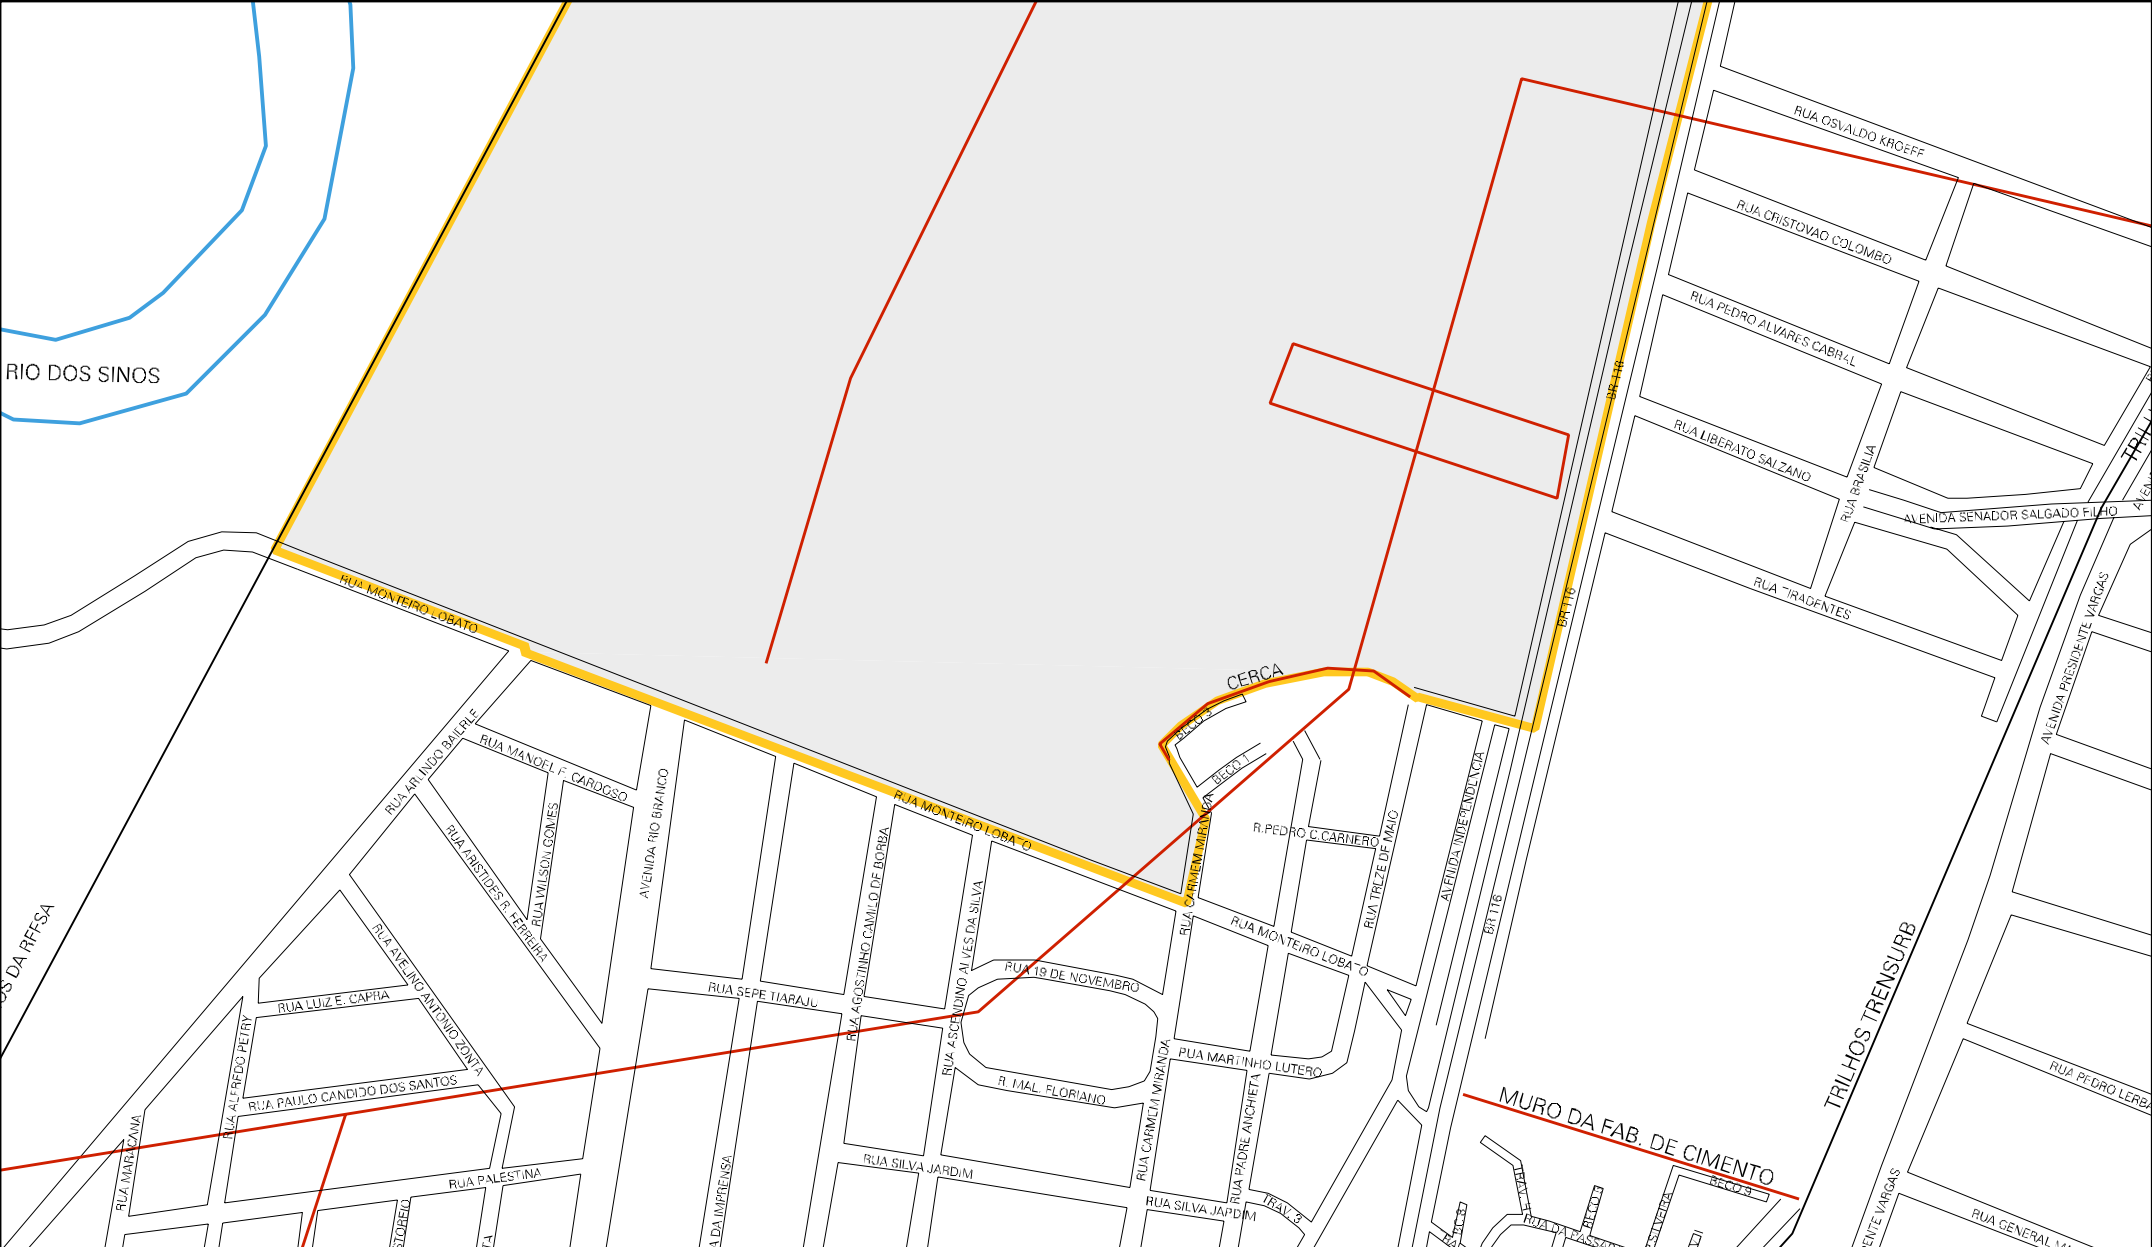

MUNICIPIO: 07708 - ESTEIO
DISTRITO: 05 - ESTEIO
SUBDISTRITO: 00
SETOR: 0031 SITUACAO: 10

ESTADO DO RIO GRANDE DO SUL
MAPA DE SETOR URBANO - MSU
ESCALA: 1 : 5589