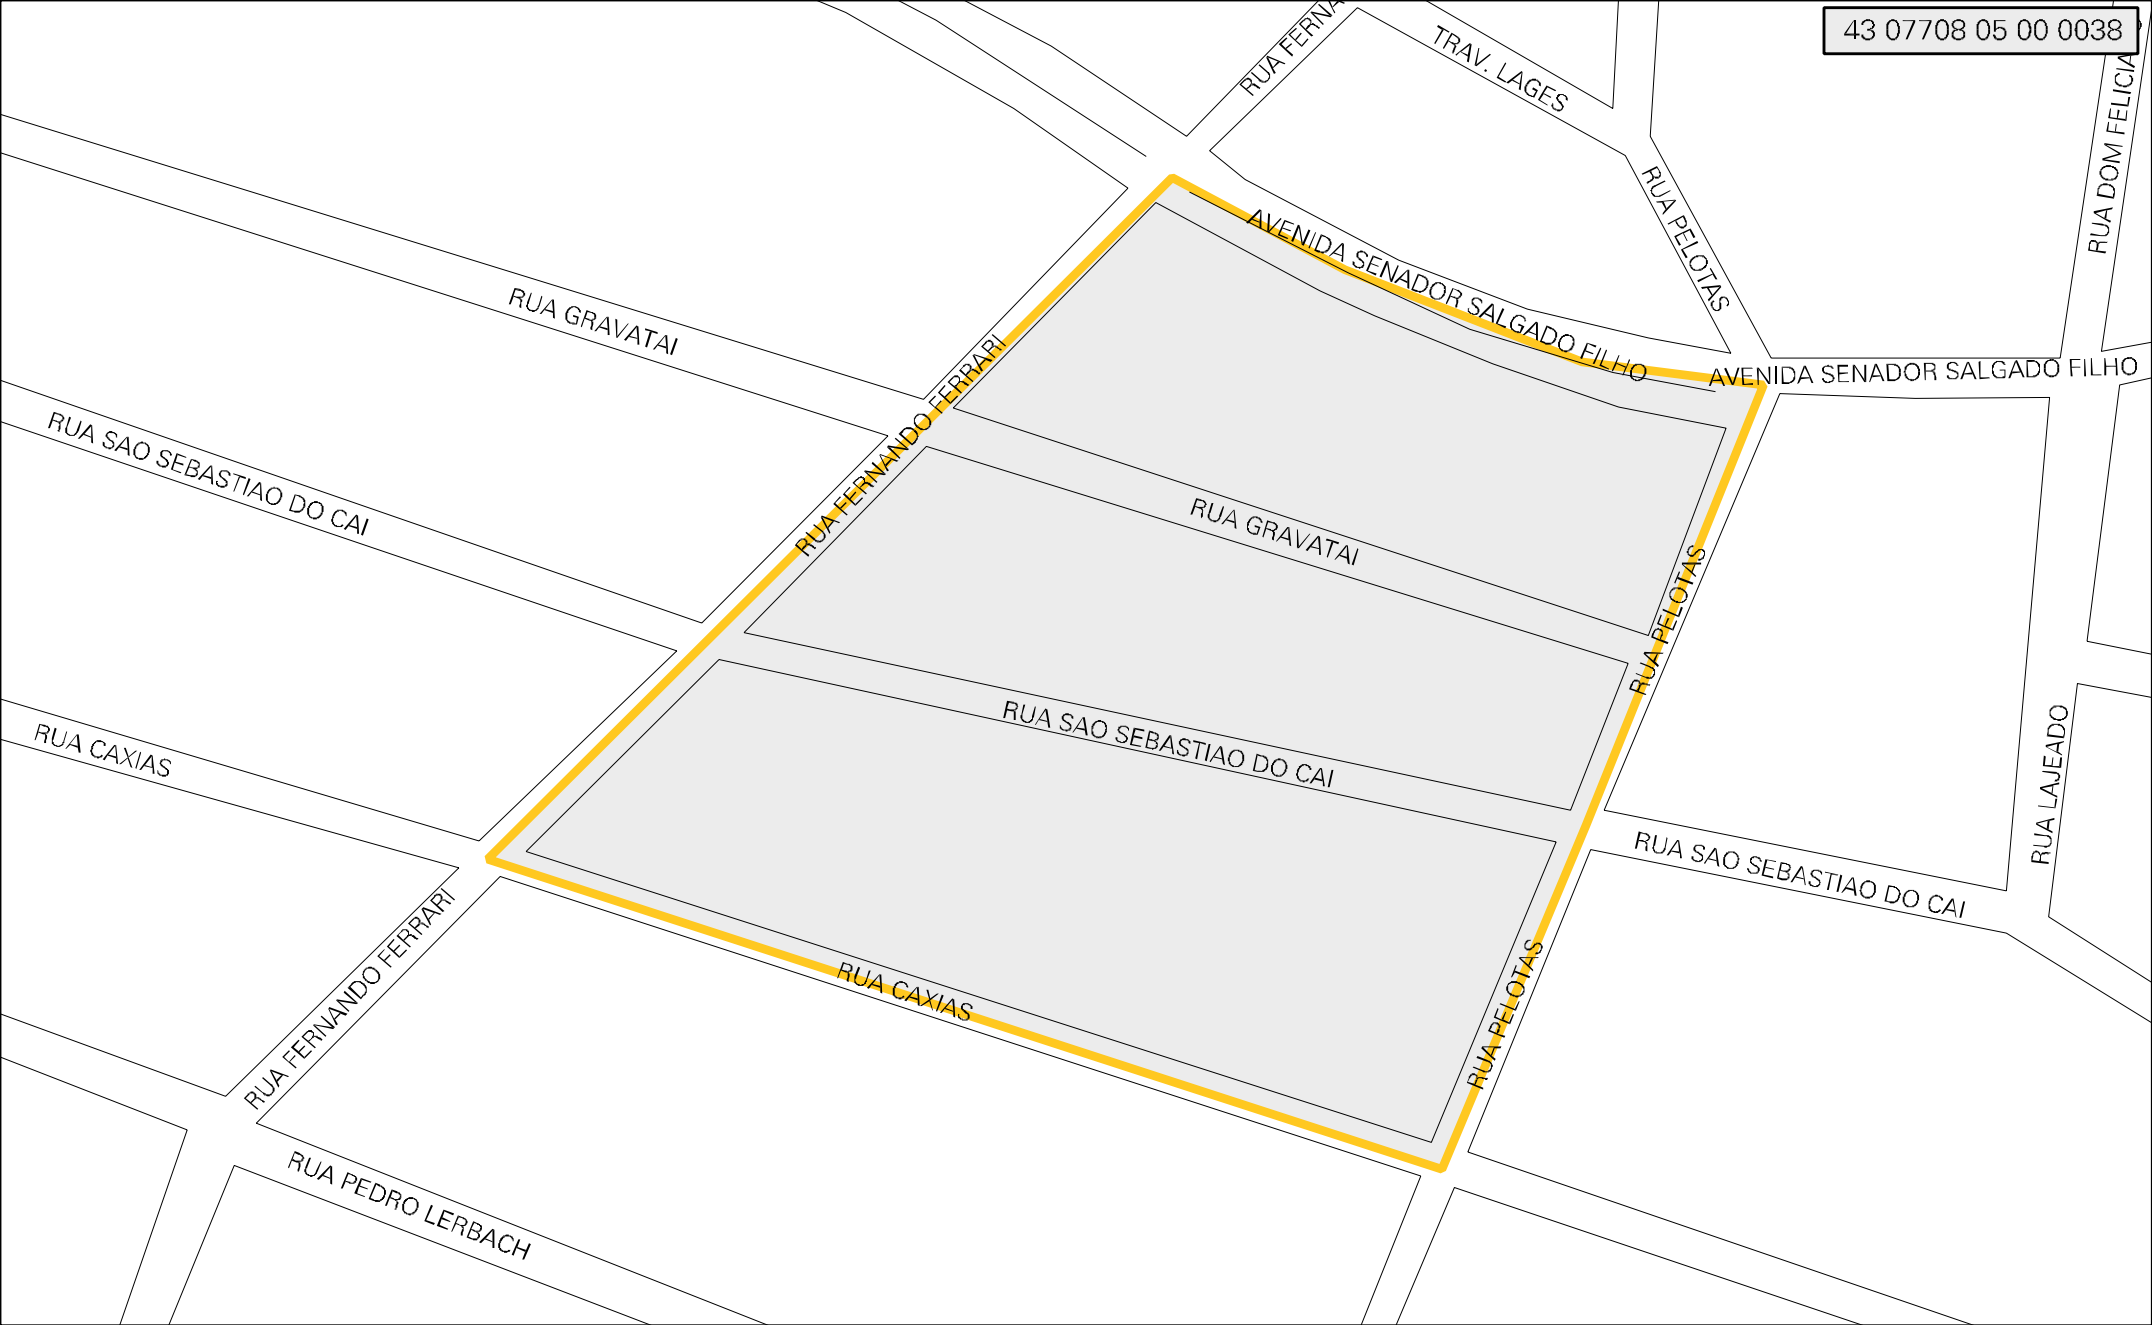

43 07708 05 00 0038

MUNICIPIO: 07708 - ESTEIO
 DISTRITO: 05 - ESTEIO
 SUBDISTRITO: 00
 SETOR: 0038 SITUACAO: 10

ESTADO DO RIO GRANDE DO SUL
 MAPA DE SETOR URBANO - MSU
 ESCALA: 1 : 2790