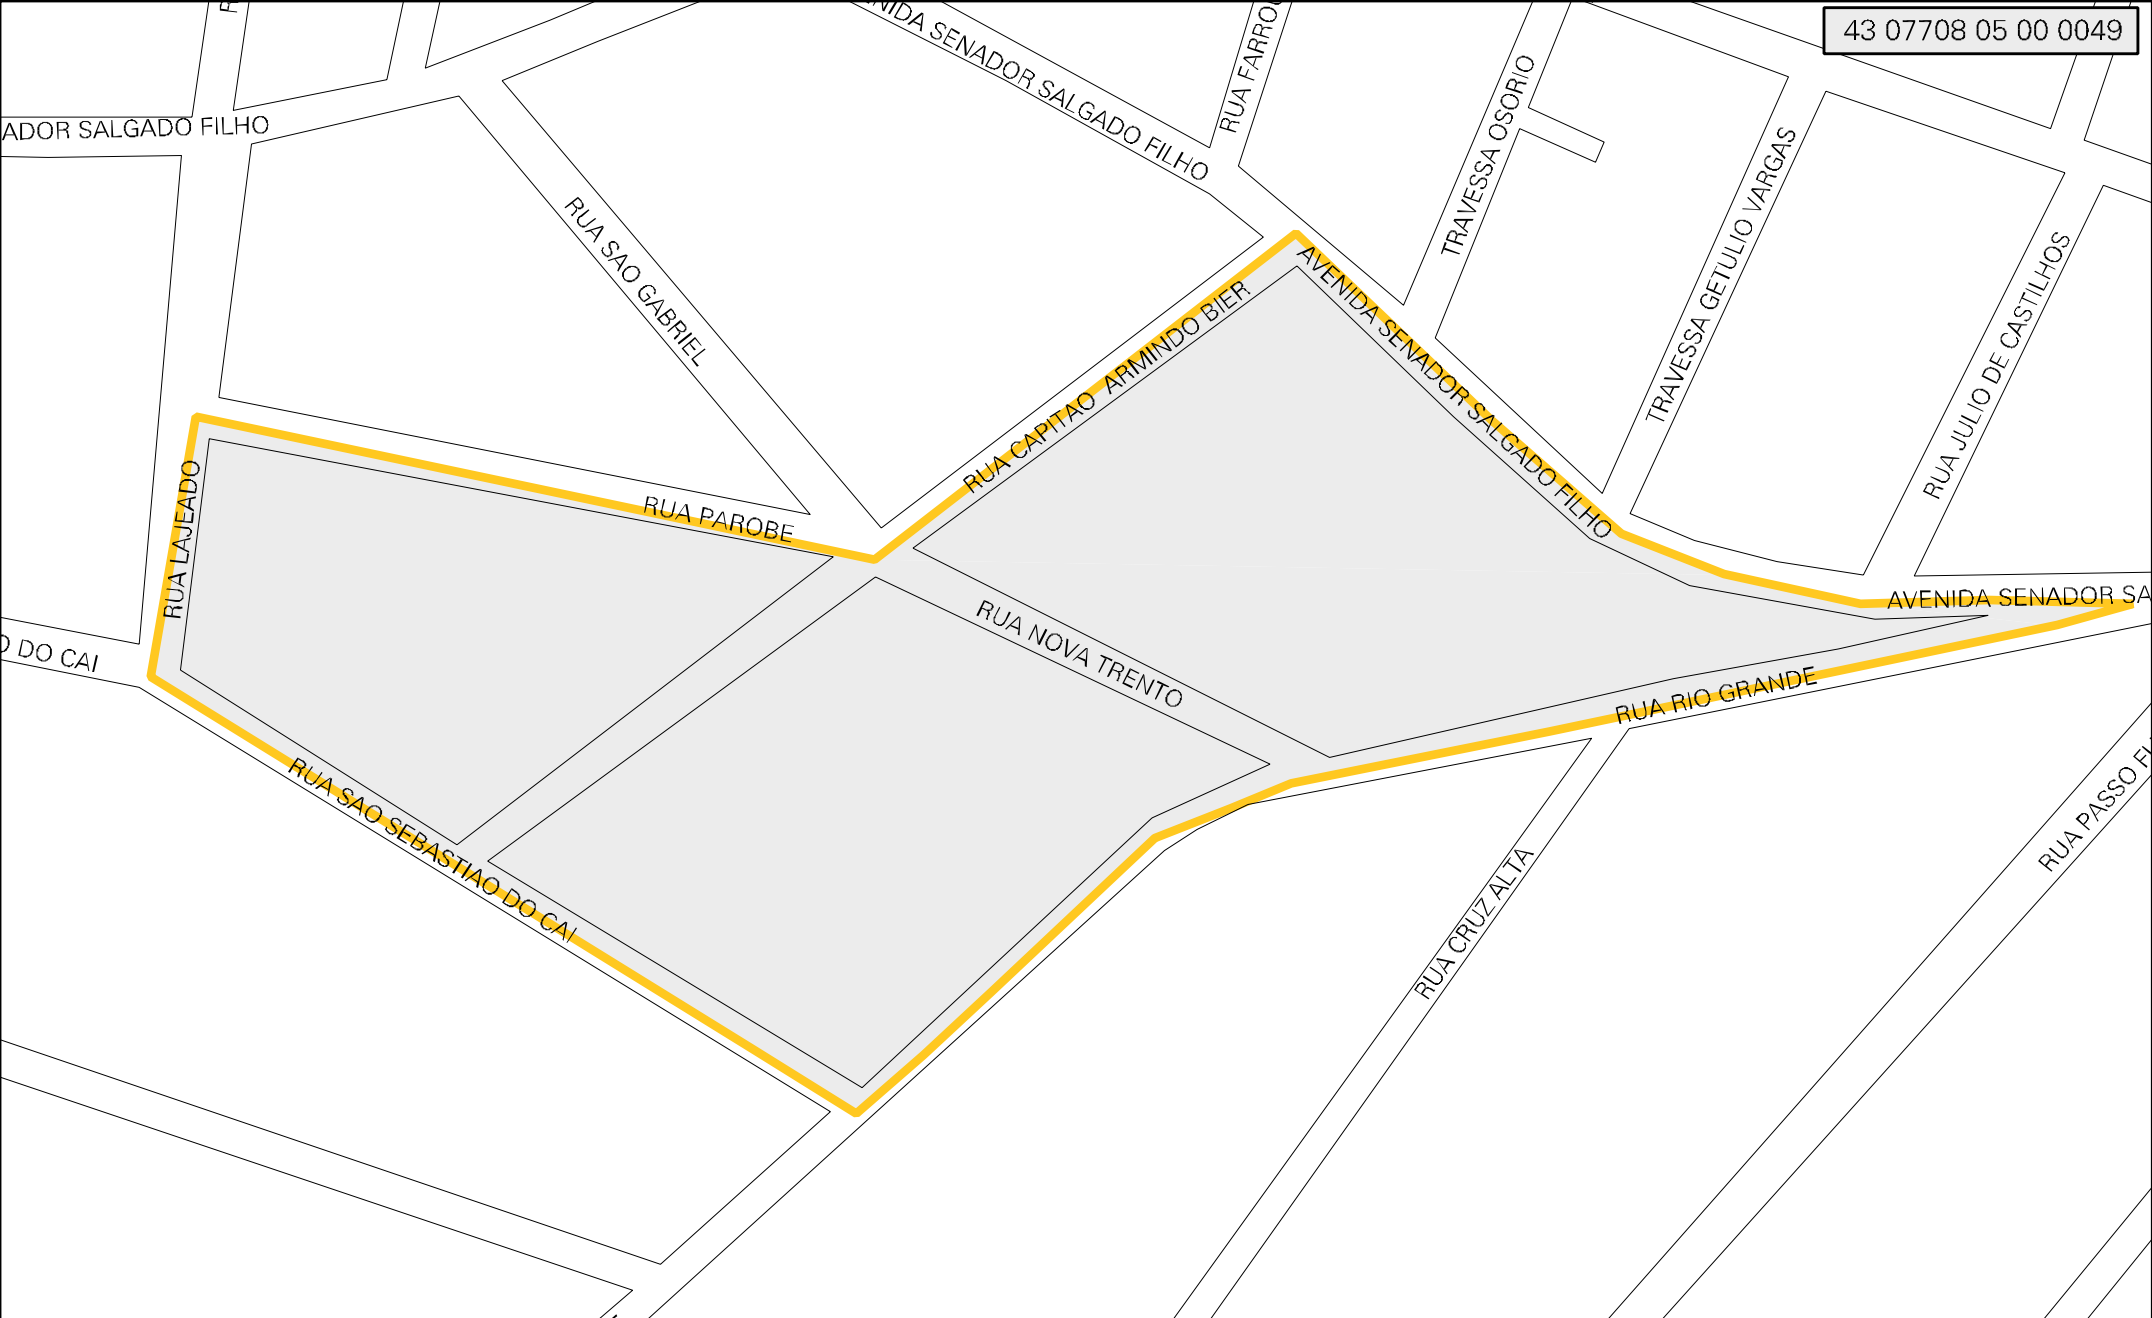

43 07708 05 00 0049

MUNICIPIO: 07708 - ESTEIO
 DISTRITO: 05 - ESTEIO
 SUBDISTRITO: 00
 SETOR: 0049 SITUACAO: 10

ESTADO DO RIO GRANDE DO SUL
 MAPA DE SETOR URBANO - MSU
 ESCALA: 1 : 2814