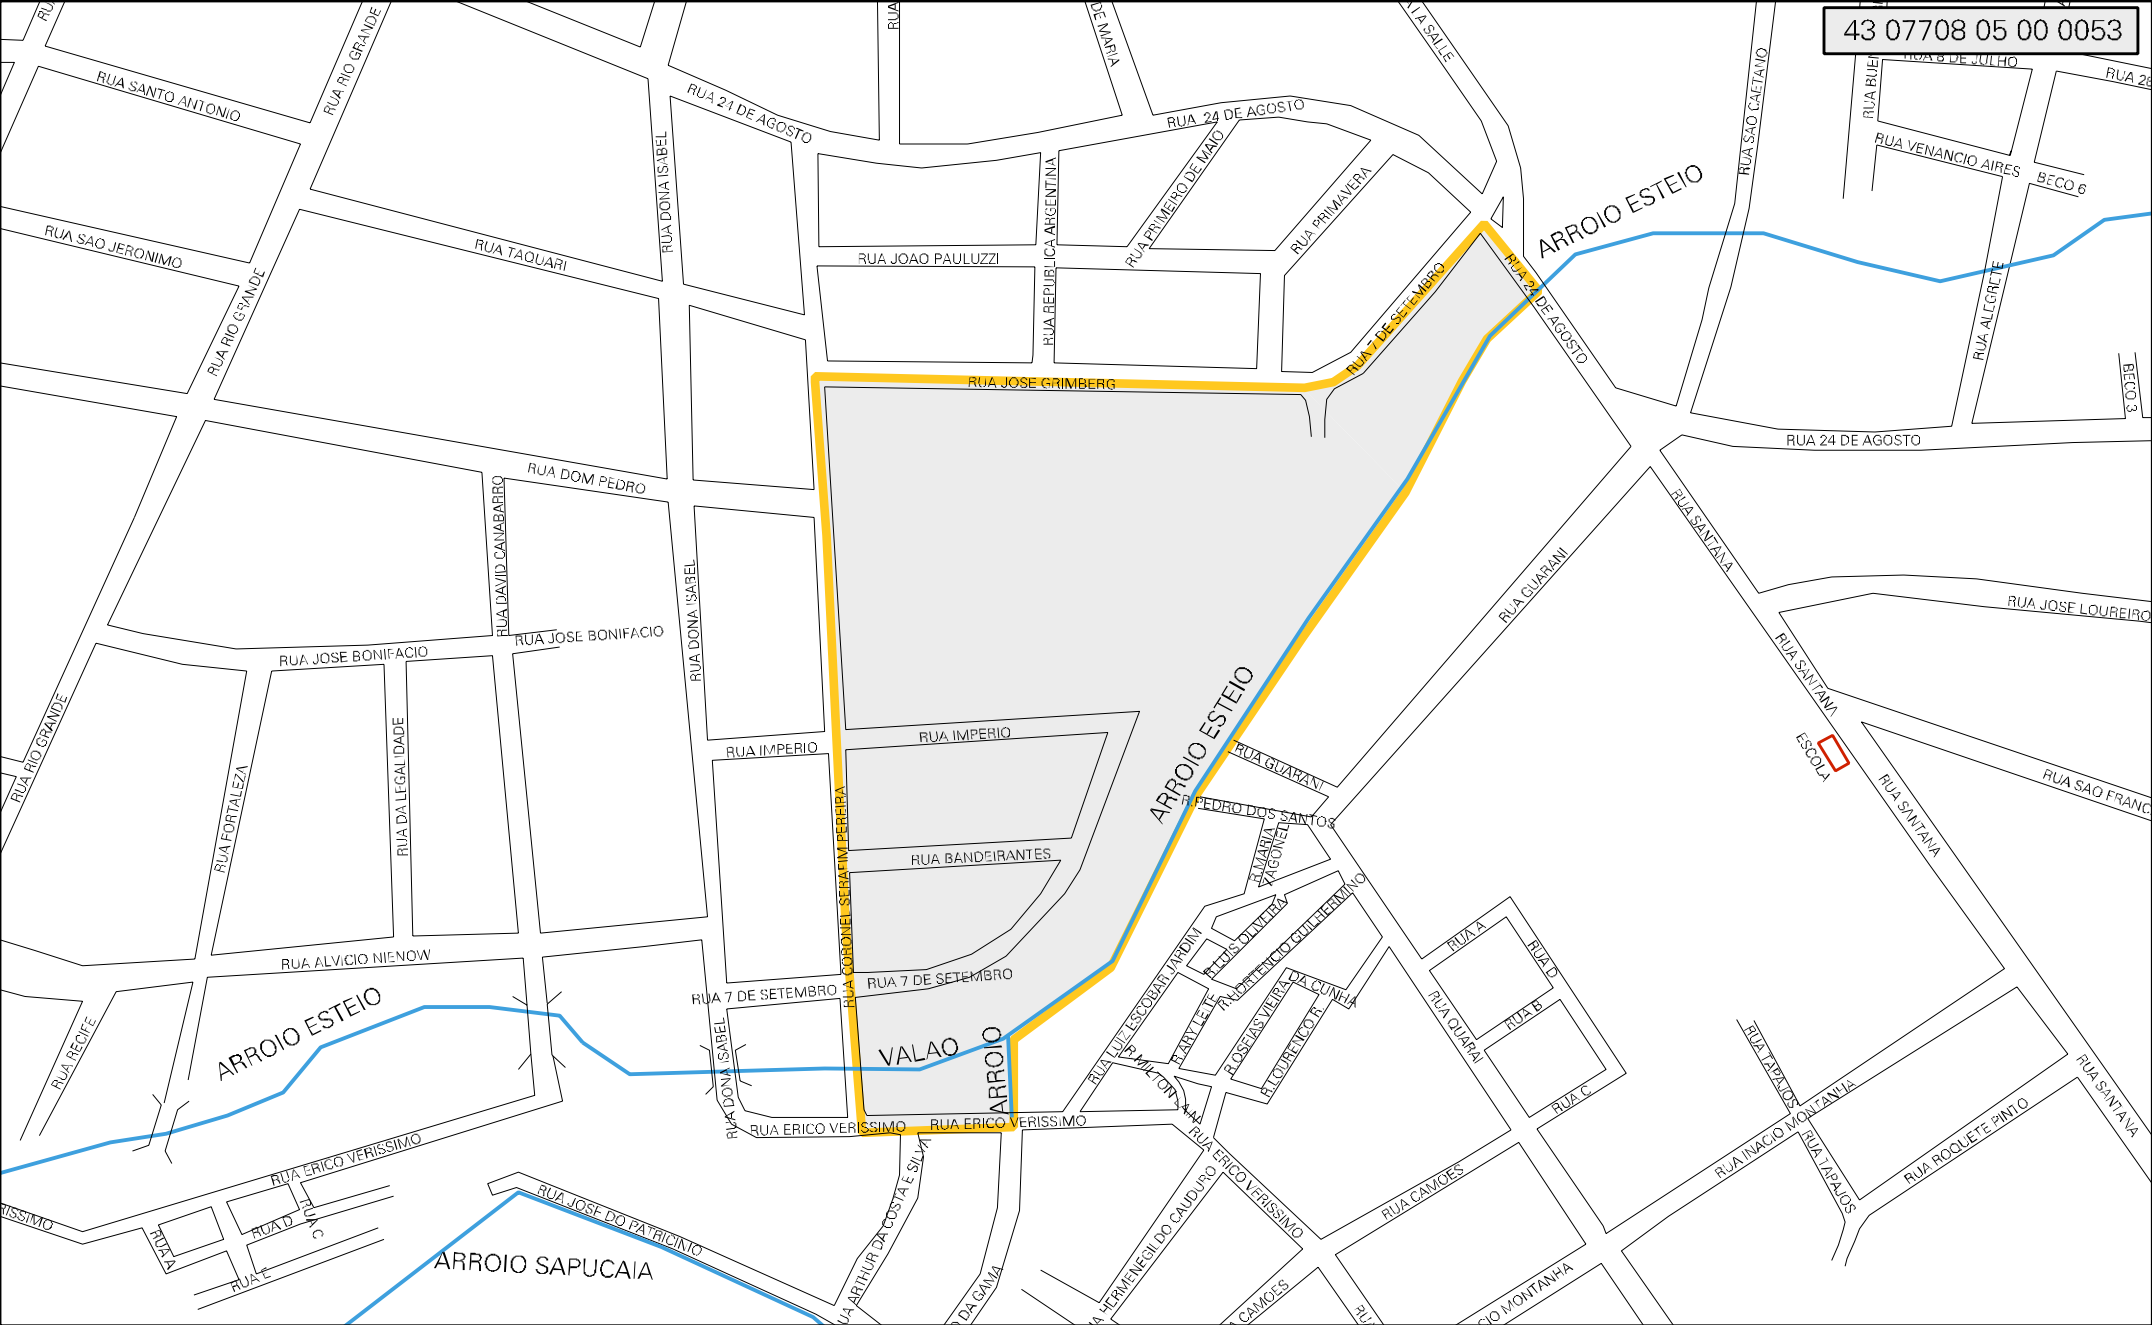

43 07708 05 00 0053

MUNICIPIO: 07708 - ESTEIO  
 DISTRITO: 05 - ESTEIO  
 SUBDISTRITO: 00  
 SETOR: 0053 SITUACAO: 10

ESTADO DO RIO GRANDE DO SUL  
 MAPA DE SETOR URBANO - MSU  
 ESCALA: 1 : 4802