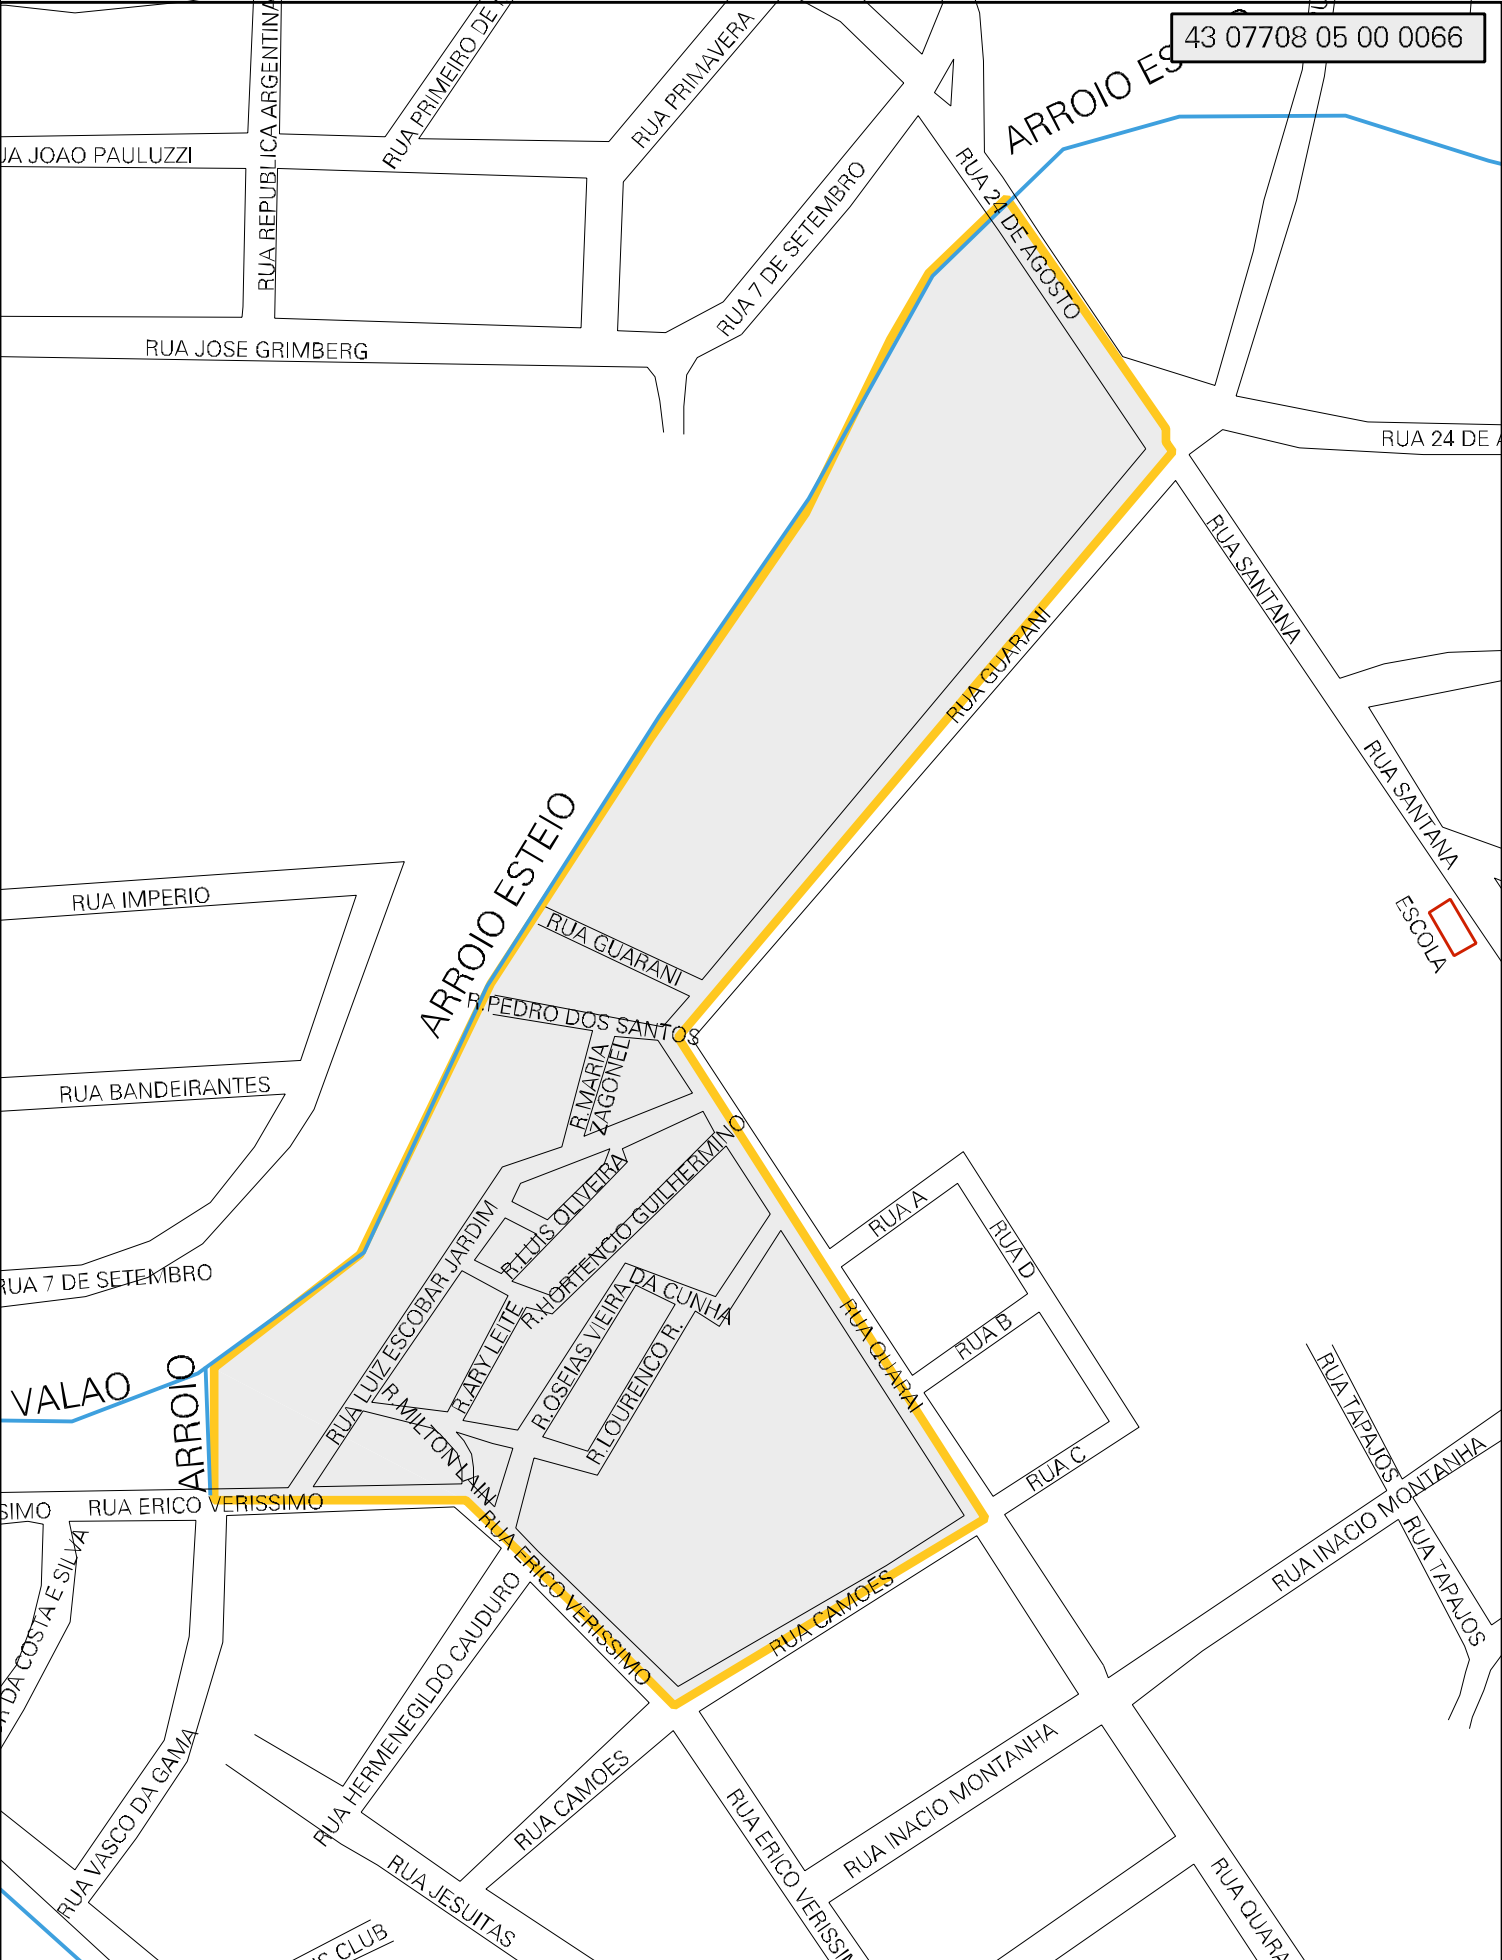

43 07708 05 00 0066

MUNICIPIO: 07708 - ESTEIO
 DISTRITO: 05 - ESTEIO
 SUBDISTRITO: 00
 SETOR: 0066 SITUACAO: 10

ESTADO DO RIO GRANDE DO SUL
 MAPA DE SETOR URBANO - MSU
 ESCALA: 1 : 3180

CENSO AGROPECUARIO O 2008
 CONTAGEM DA POPULACAO 2007