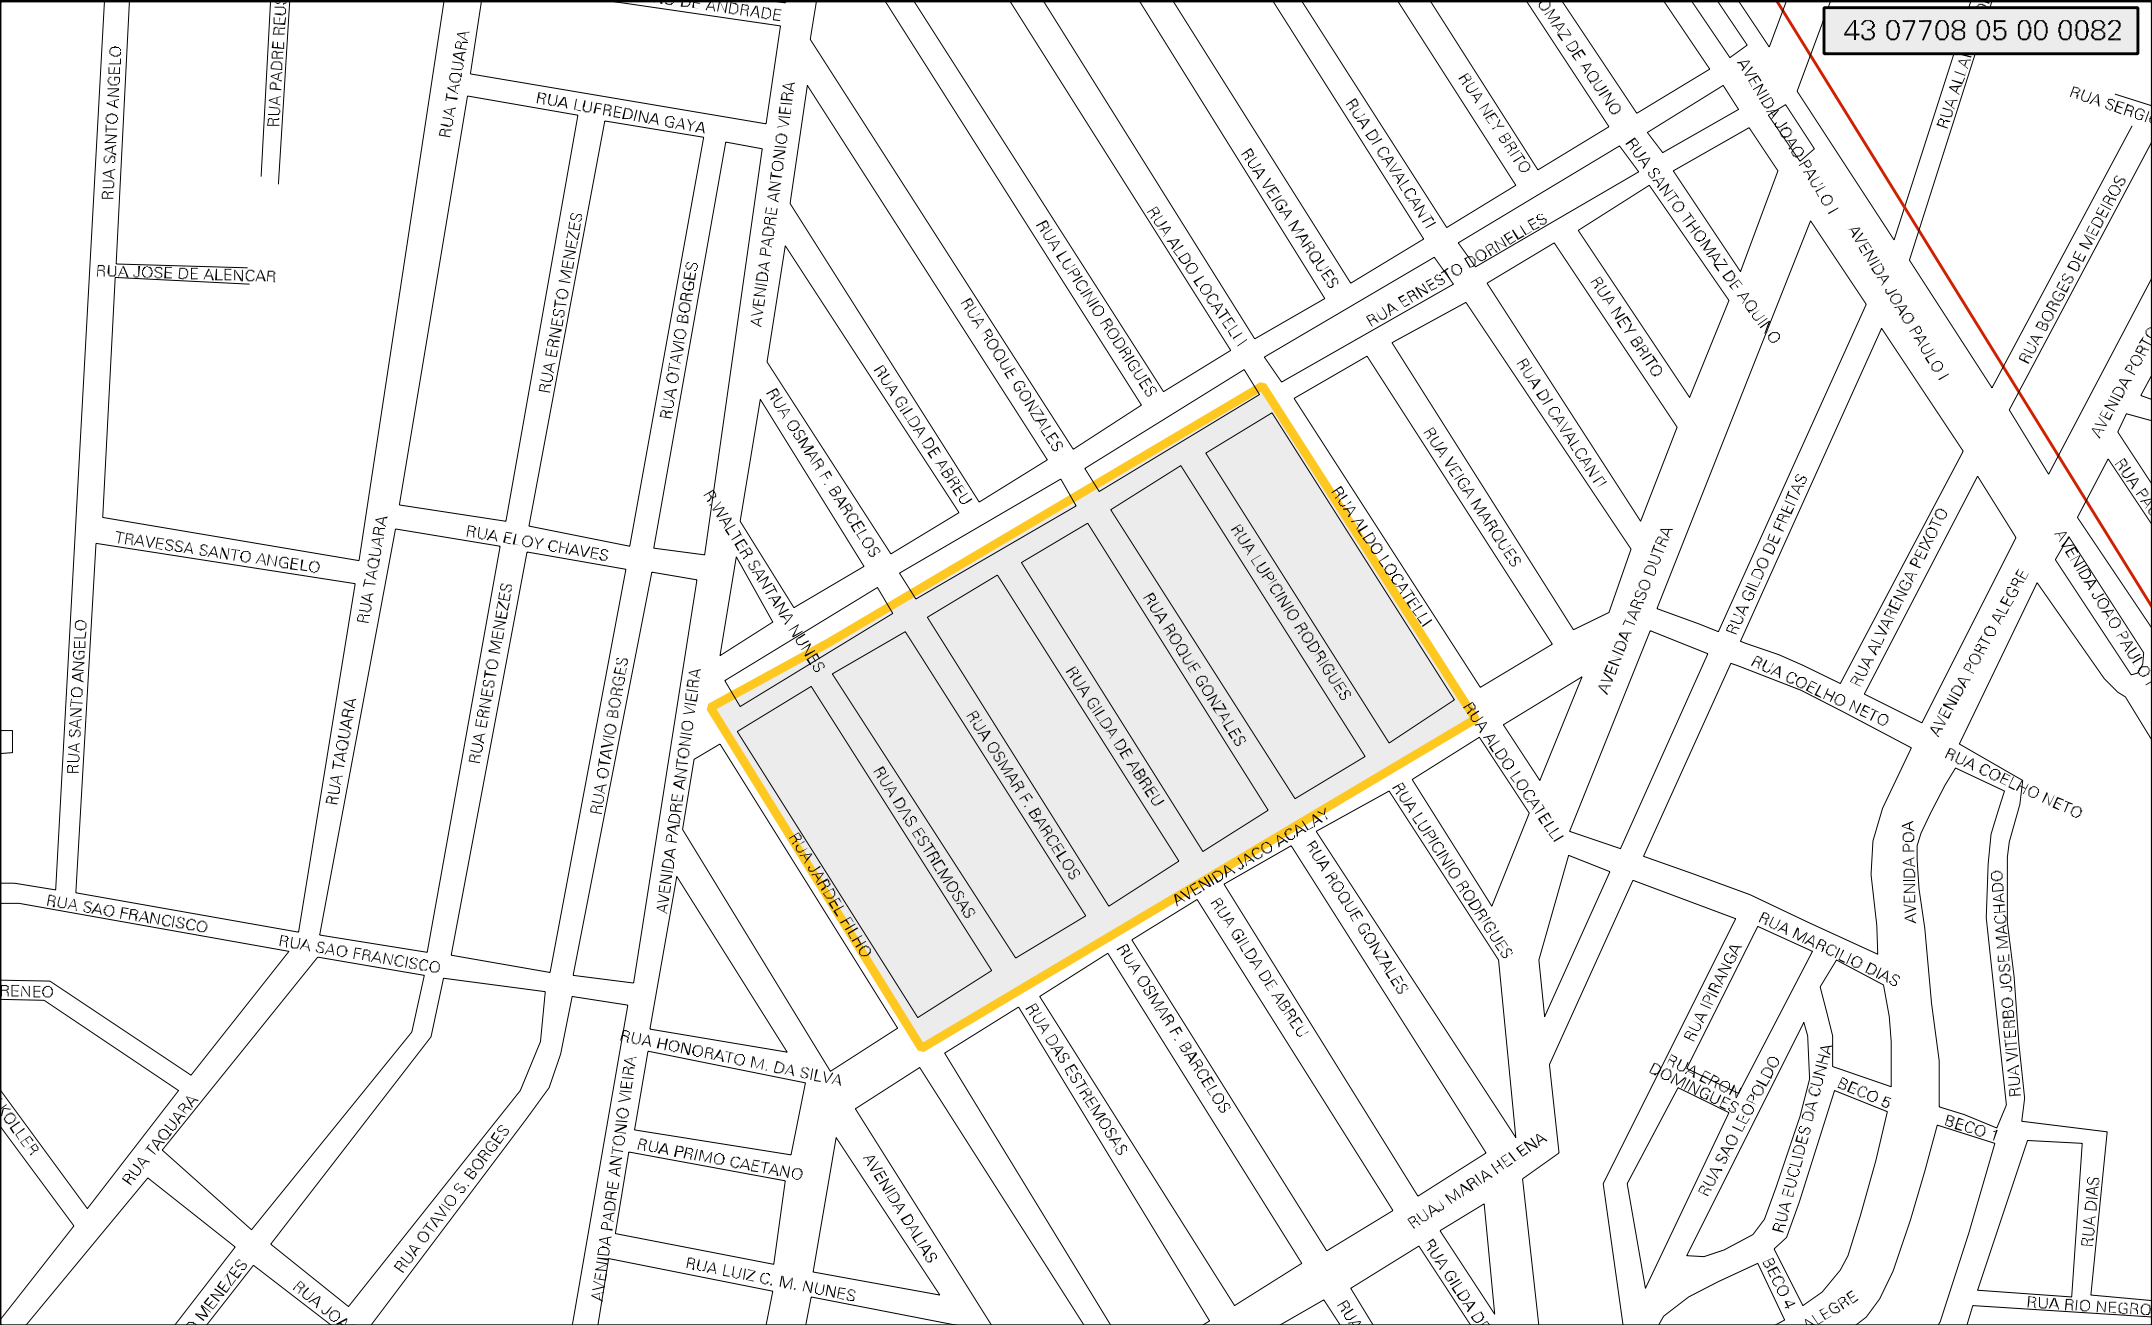

43 07708 05 00 0082

MUNICIPIO: 07708 - ESTEIO  
 DISTRITO: 05 - ESTEIO  
 SUBDISTRITO: 00  
 SETOR: 0082 SITUACAO: 10

ESTADO DO RIO GRANDE DO SUL  
 MAPA DE SETOR URBANO - MSU  
 ESCALA: 1 : 4283

CENSO AGROPECUARIO 2006  
 CONTAGEM DA POPULACAO 2007