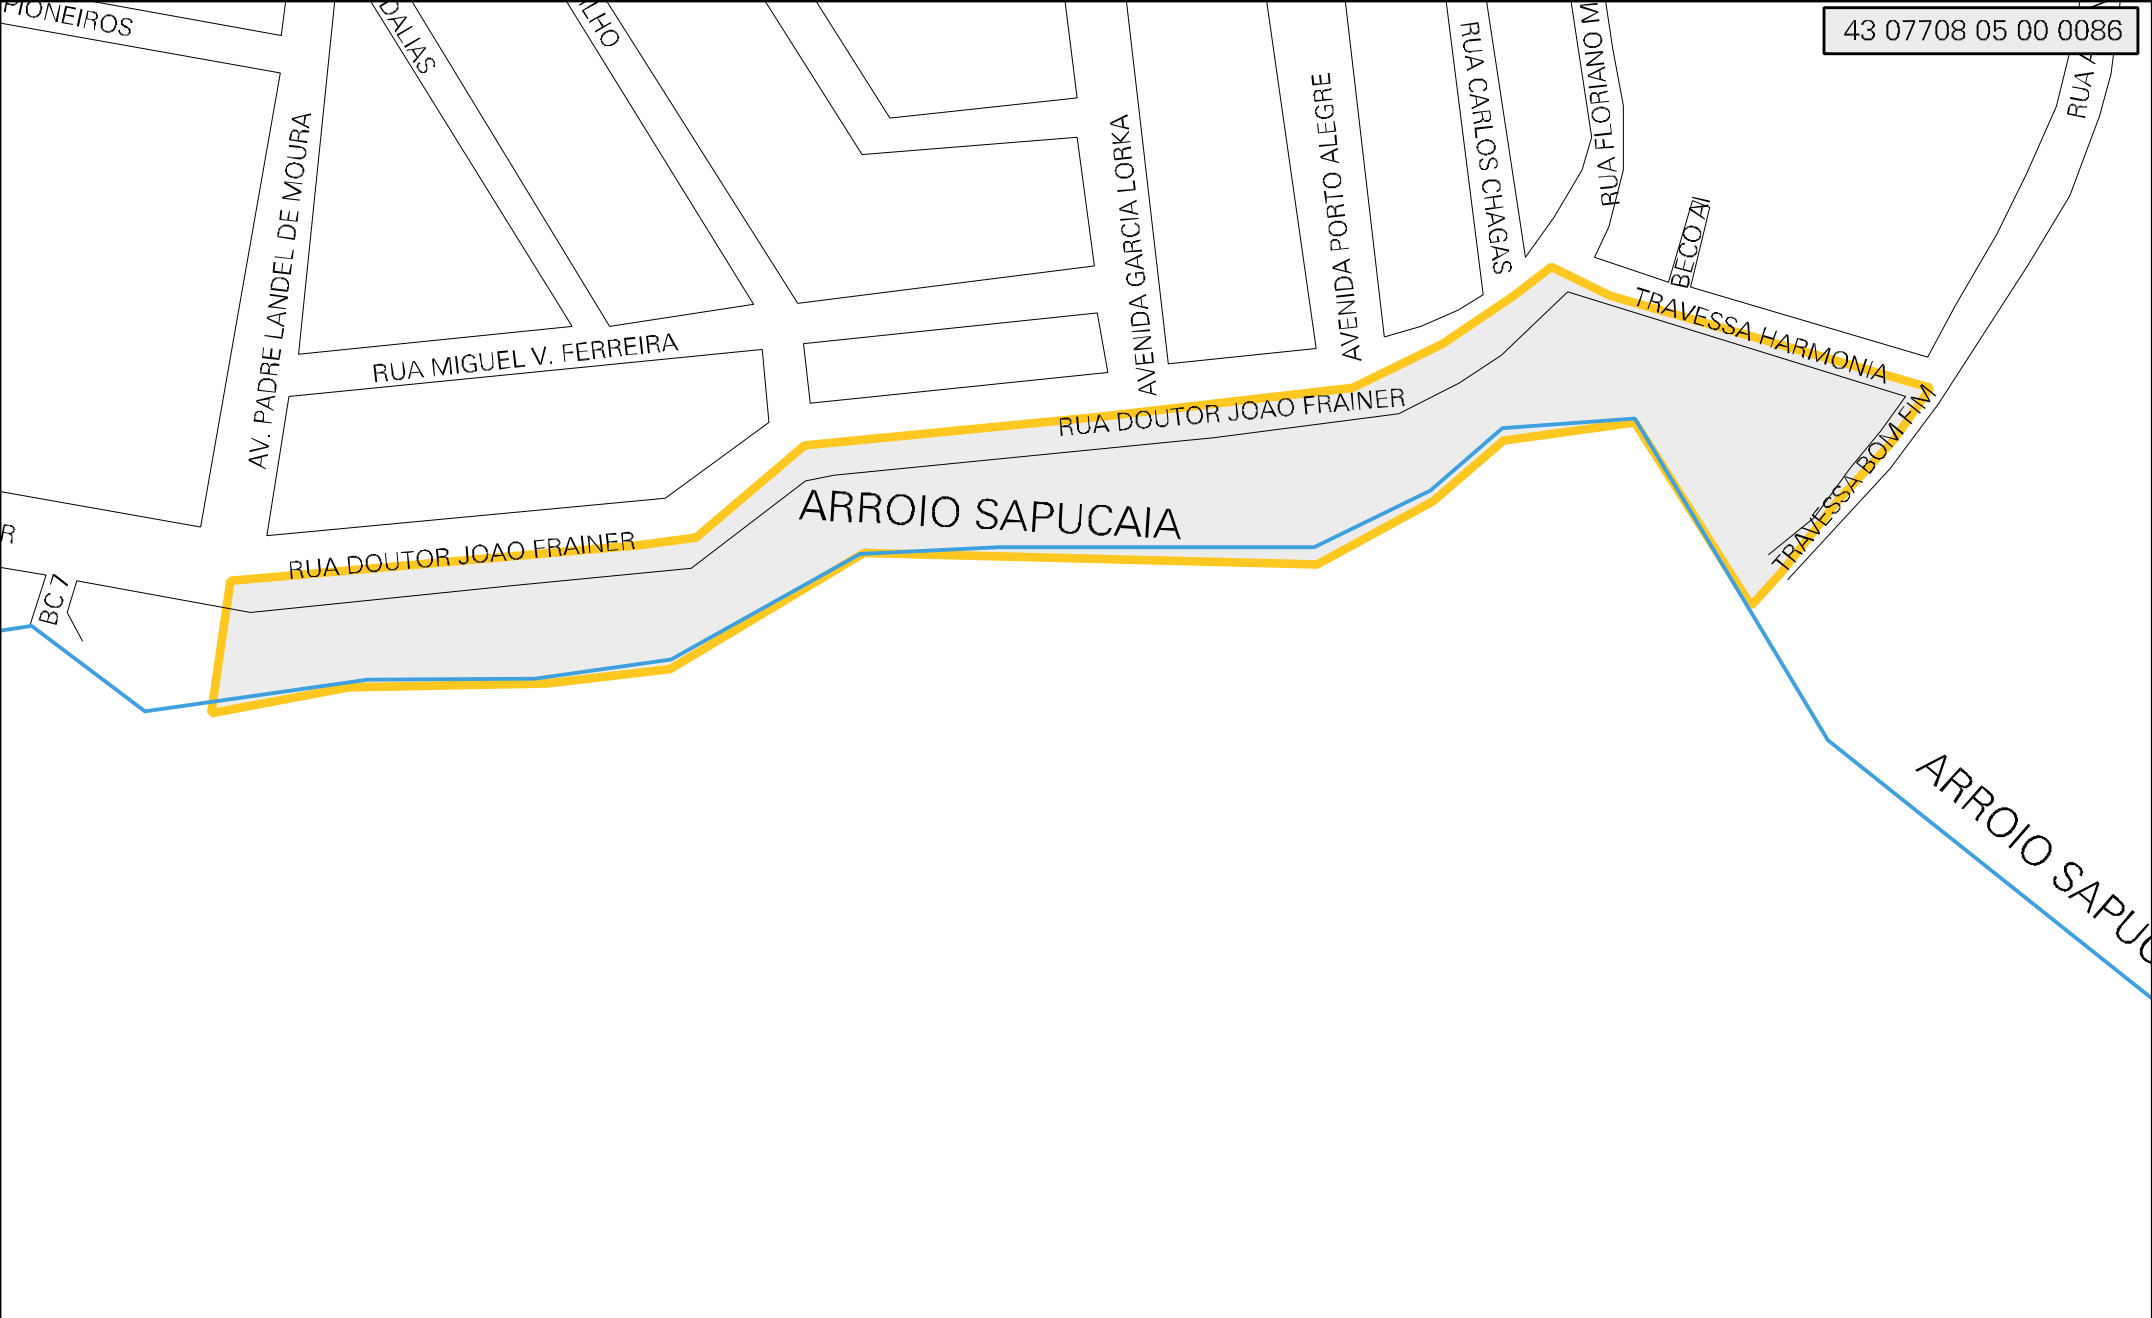

43 07708 05 00 0086

MUNICIPIO: 07708 - ESTEIO
 DISTRITO: 05 - ESTEIO
 SUBDISTRITO: 00
 SETOR: 0086 SITUACAO: 10

ESTADO DO RIO GRANDE DO SUL
 MAPA DE SETOR URBANO - MSU
 ESCALA: 1 : 2751