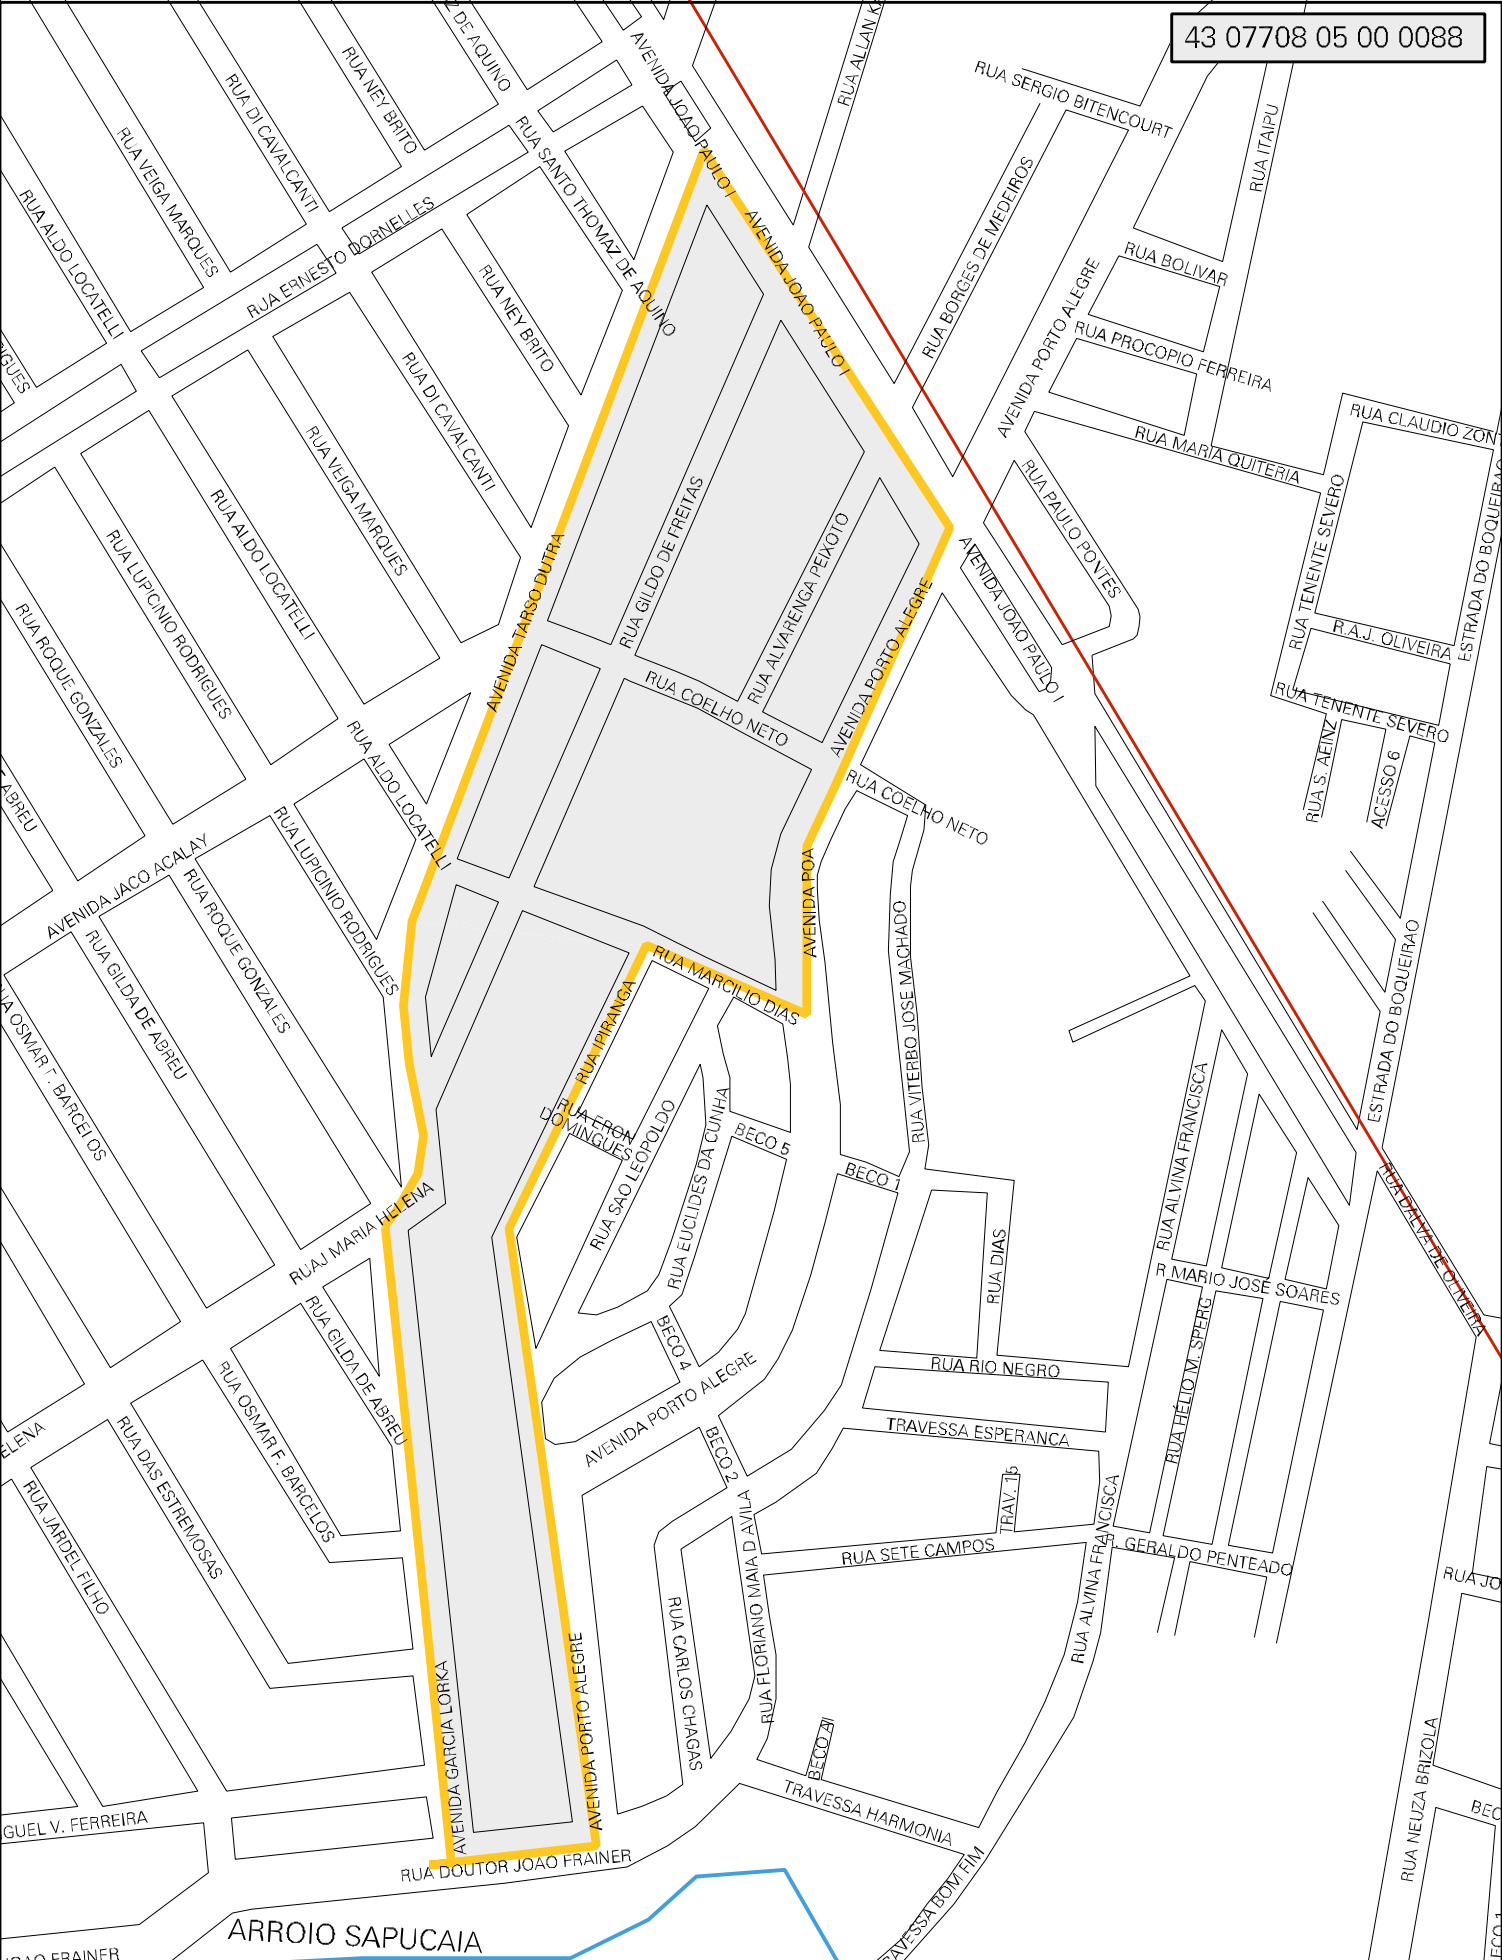

43 07708 05 00 0088

MUNICIPIO: 07708 - ESTEIO
 DISTRITO: 05 - ESTEIO
 SUBDISTRITO: 00
 SETOR: 0088 SITUACAO: 10

ESTADO DO RIO GRANDE DO SUL
 MAPA DE SETOR URBANO - MSU
 ESCALA: 1 : 4136