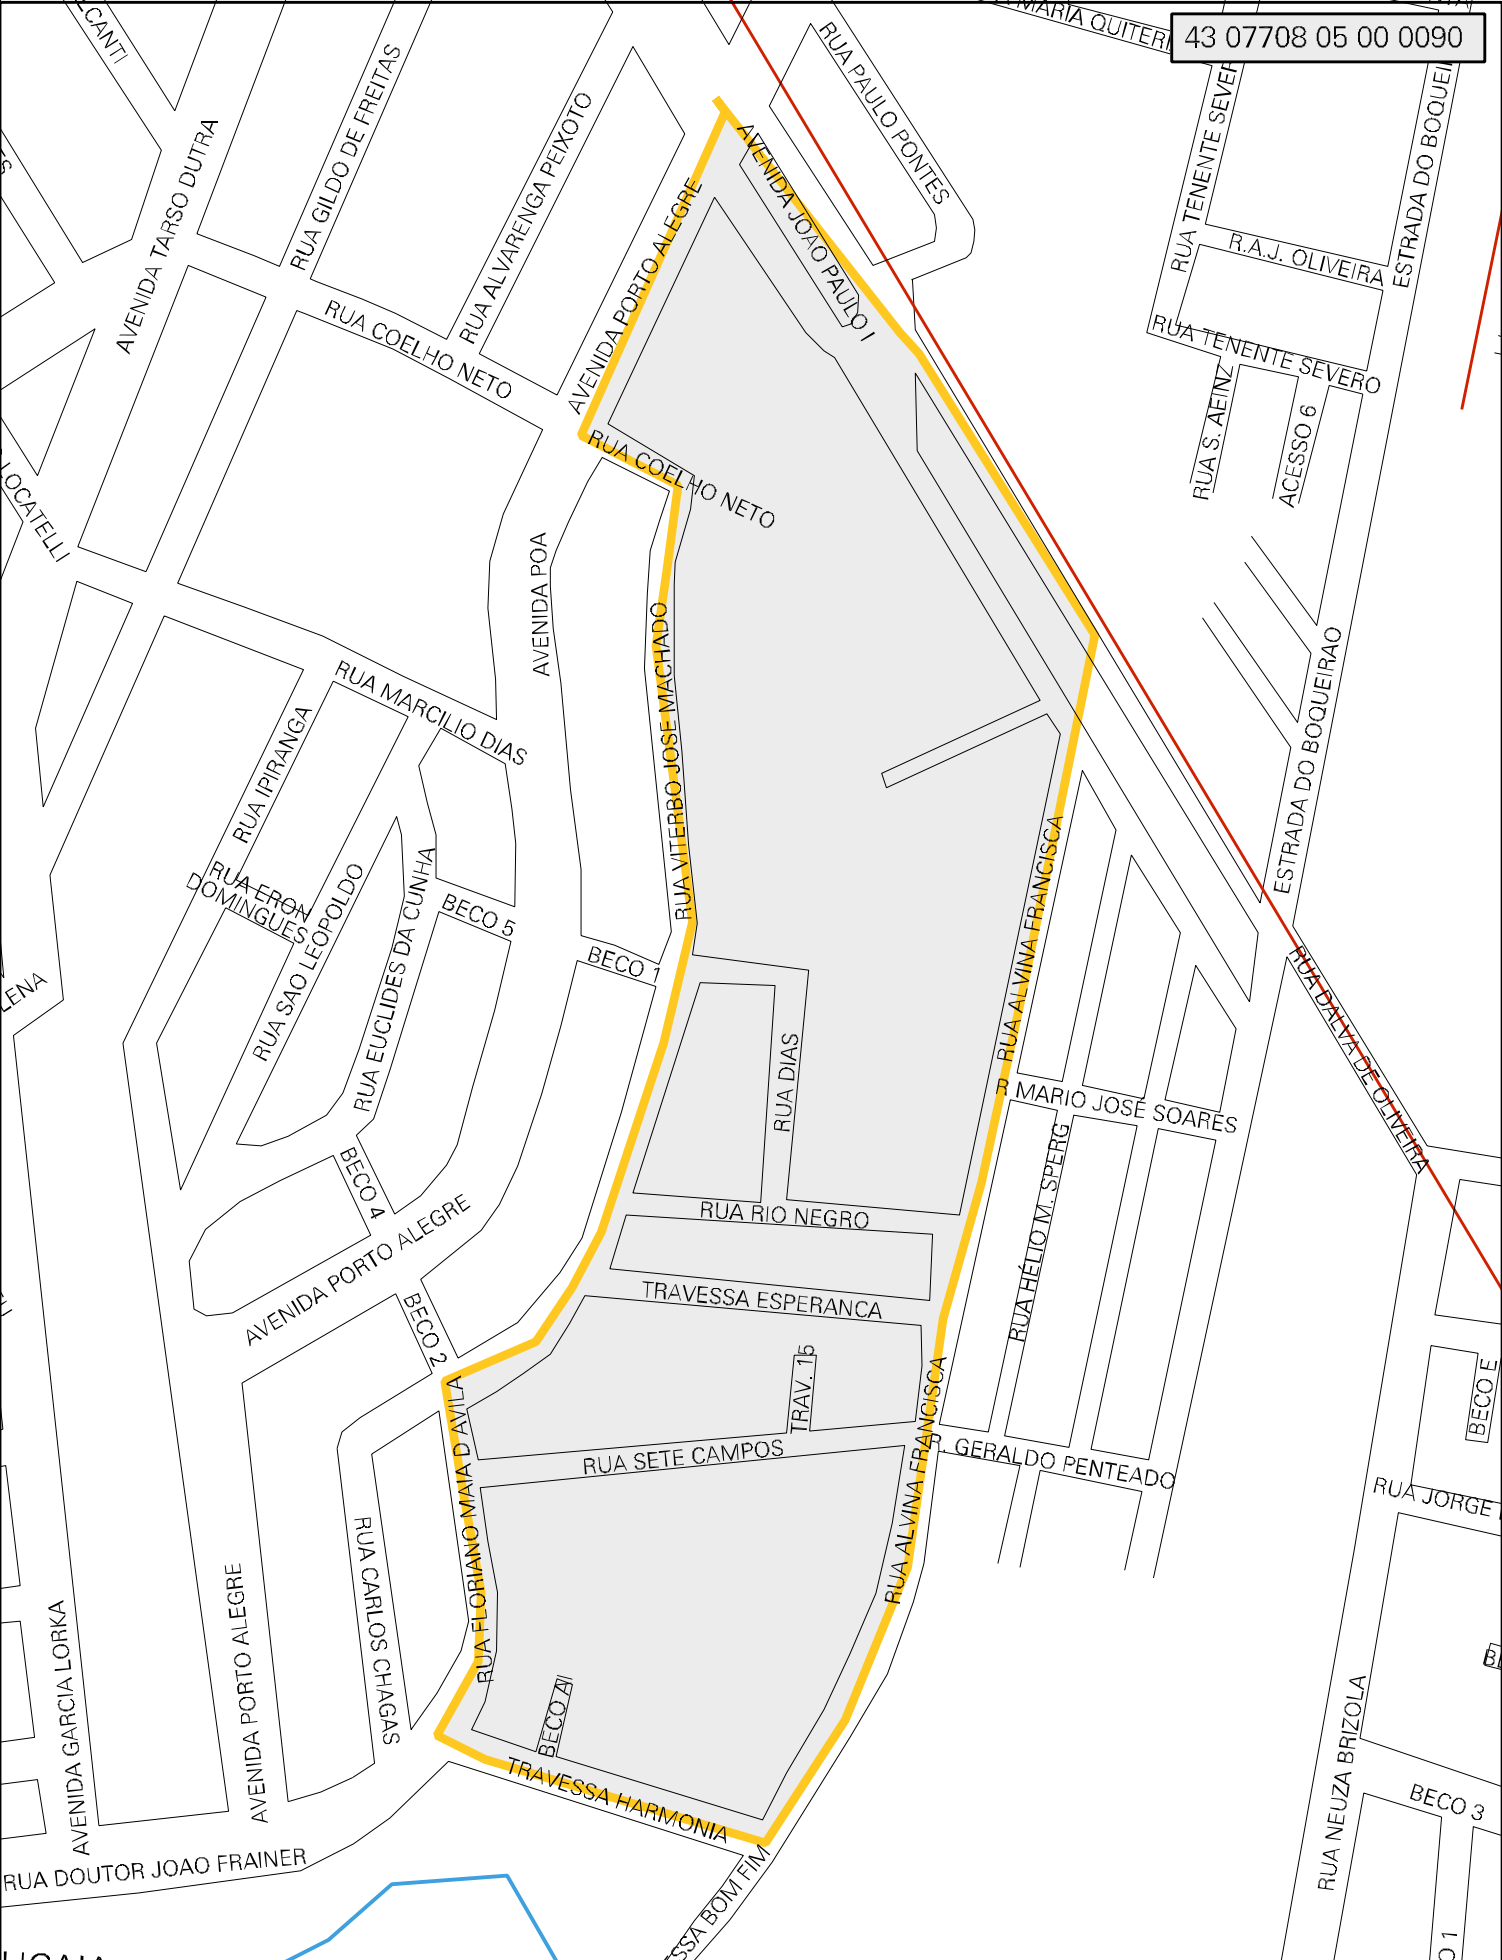

43 07708 05 00 0090

MUNICIPIO: 07708 - ESTEIO
 DISTRITO: 05 - ESTEIO
 SUBDISTRITO: 00
 SETOR: 0090 SITUACAO: 10

ESTADO DO RIO GRANDE DO SUL
 MAPA DE SETOR URBANO - MSU
 ESCALA: 1 : 3148