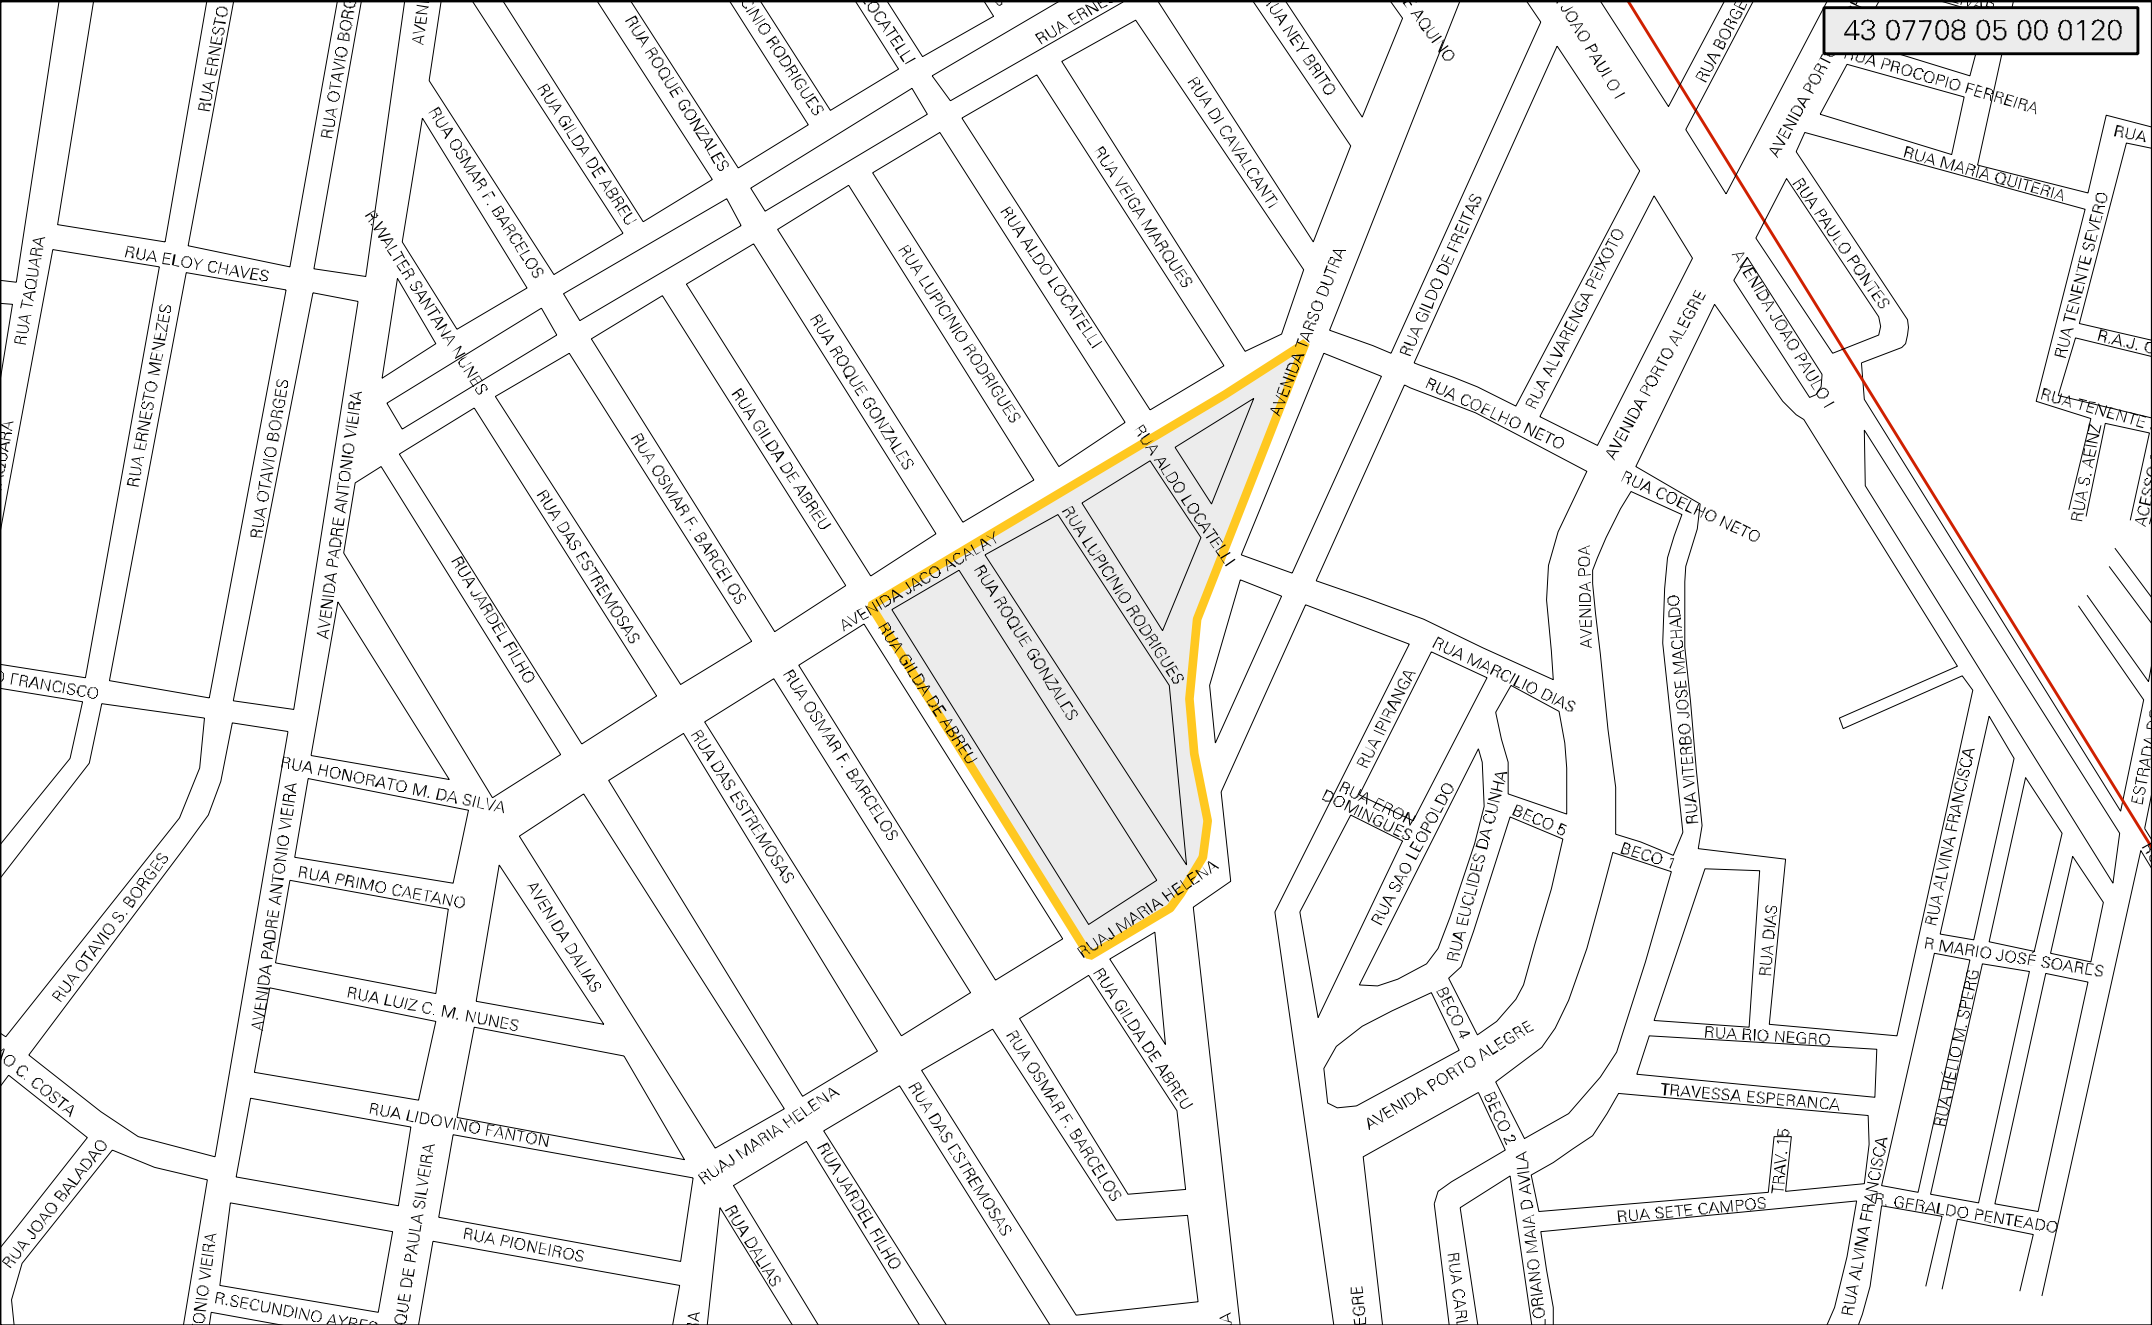

43 07708 05 00 0120

MUNICIPIO: 07708 - ESTEIO
 DISTRITO: 05 - ESTEIO
 SUBDISTRITO: 00
 SETOR: 0120 SITUAÇÃO: 10

ESTADO DO RIO GRANDE DO SUL
 MAPA DE SETOR URBANO - MSU
 ESCALA: 1 : 4232